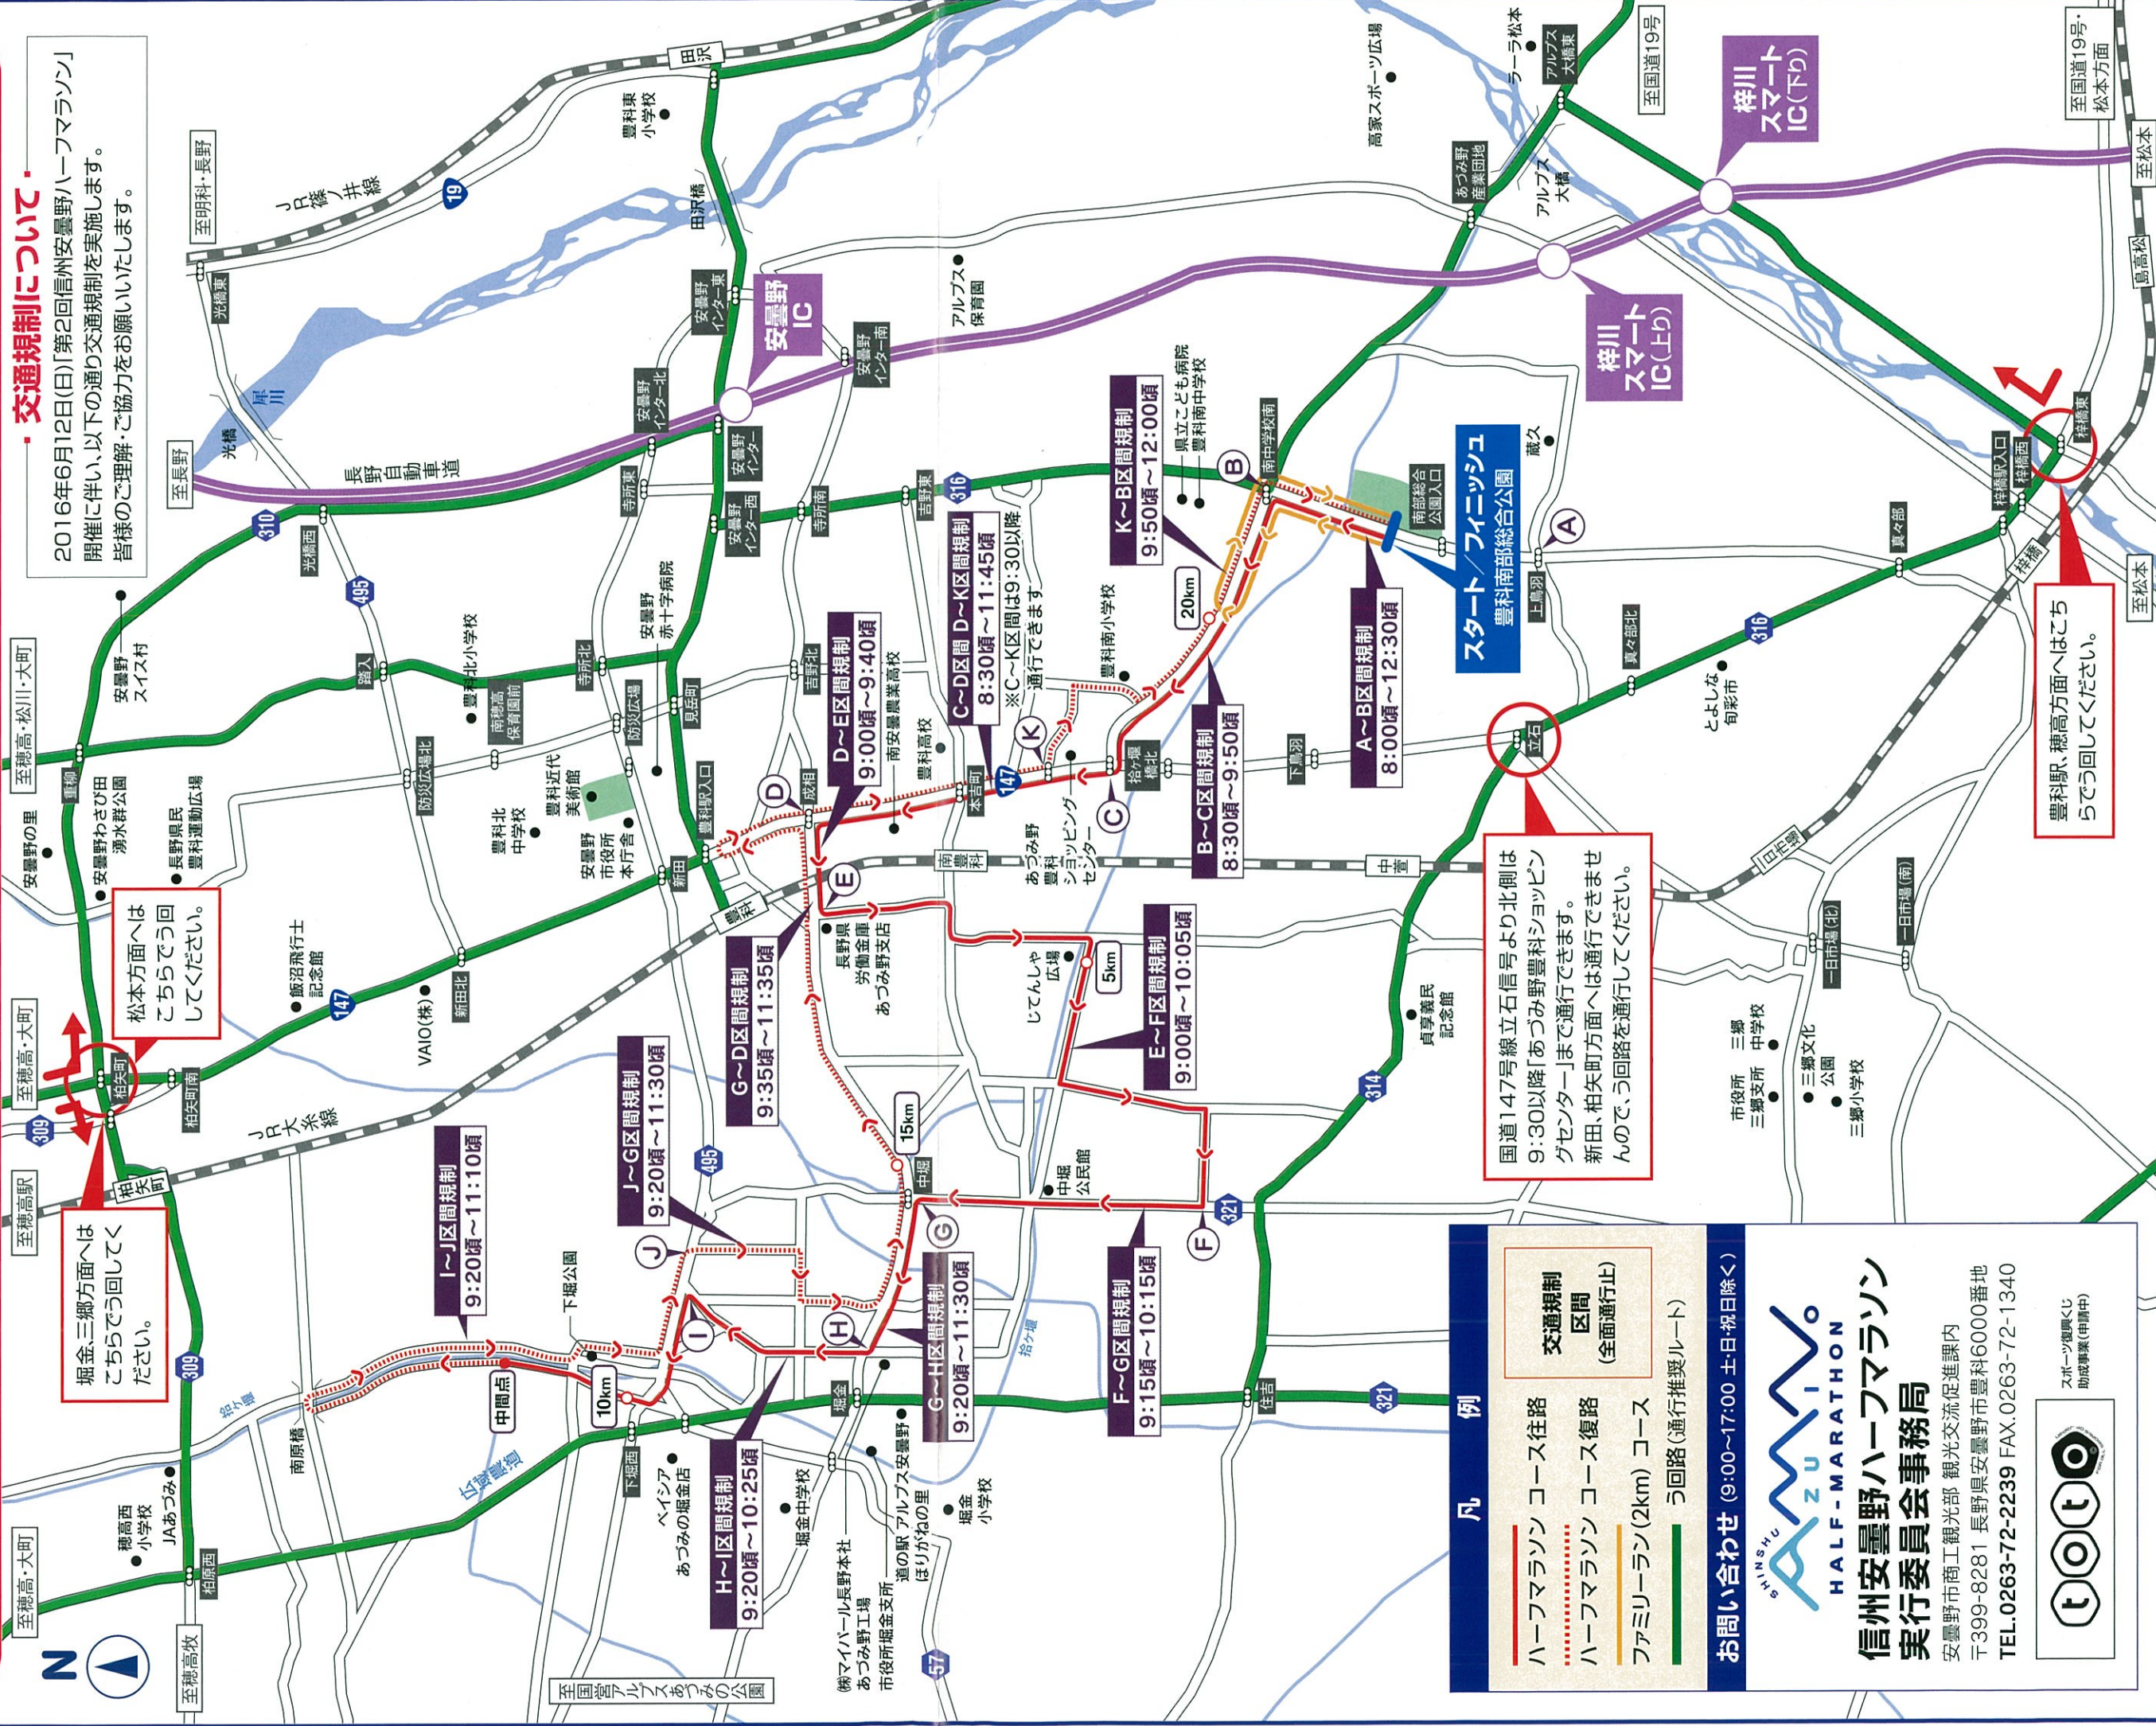

第2回 信州安曇野ハーフマラソン

交通規制のお知らせならびにご協力をお願い

2016年6/12(日)午前9:00スタート (午前12:00頃) スタート/フィニッシュ会場 (フィニッシュ予定) 豊科南部総合公園

交通規制について

2016年6月12日(日)「第2回信州安曇野ハーフマラソン」開催に伴い、以下の通り交通規制を実施します。皆様のご理解・ご協力をお願いいたします。

堀金、三郷方面へは
こちらでう回してください。

松本方面へは
こちらでう回してください。

国道147号線立石信号より北側は
9:30以降「あつみ豊科ジョッピン
グセセンター」まで通行できます。
新田、柏矢町方面へは通行できません
ので、う回路を通行してください。

豊科駅、穂高方面へは
こちらでう回してください。