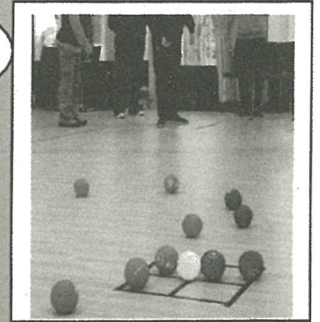

# ココクルポッチャクラブ

—安曇野市つながり広がる地域づくり事業—

障がいや年齢に関係なく楽しめるポッチャを毎月1回練習しています。

ポッチャをやってみたい人、練習したい人、関わりたい人、気軽に集まれ！

ポッチャ体験してみたい。  
軽く体を動かしに出かけたい。

プレーや審判の練習をしたい。  
職場や仲間で作ってみたい。

**日時: 令和6年 3月9日(土)13:00-15:00**

**会場: 安曇野市穂高会館 講堂**