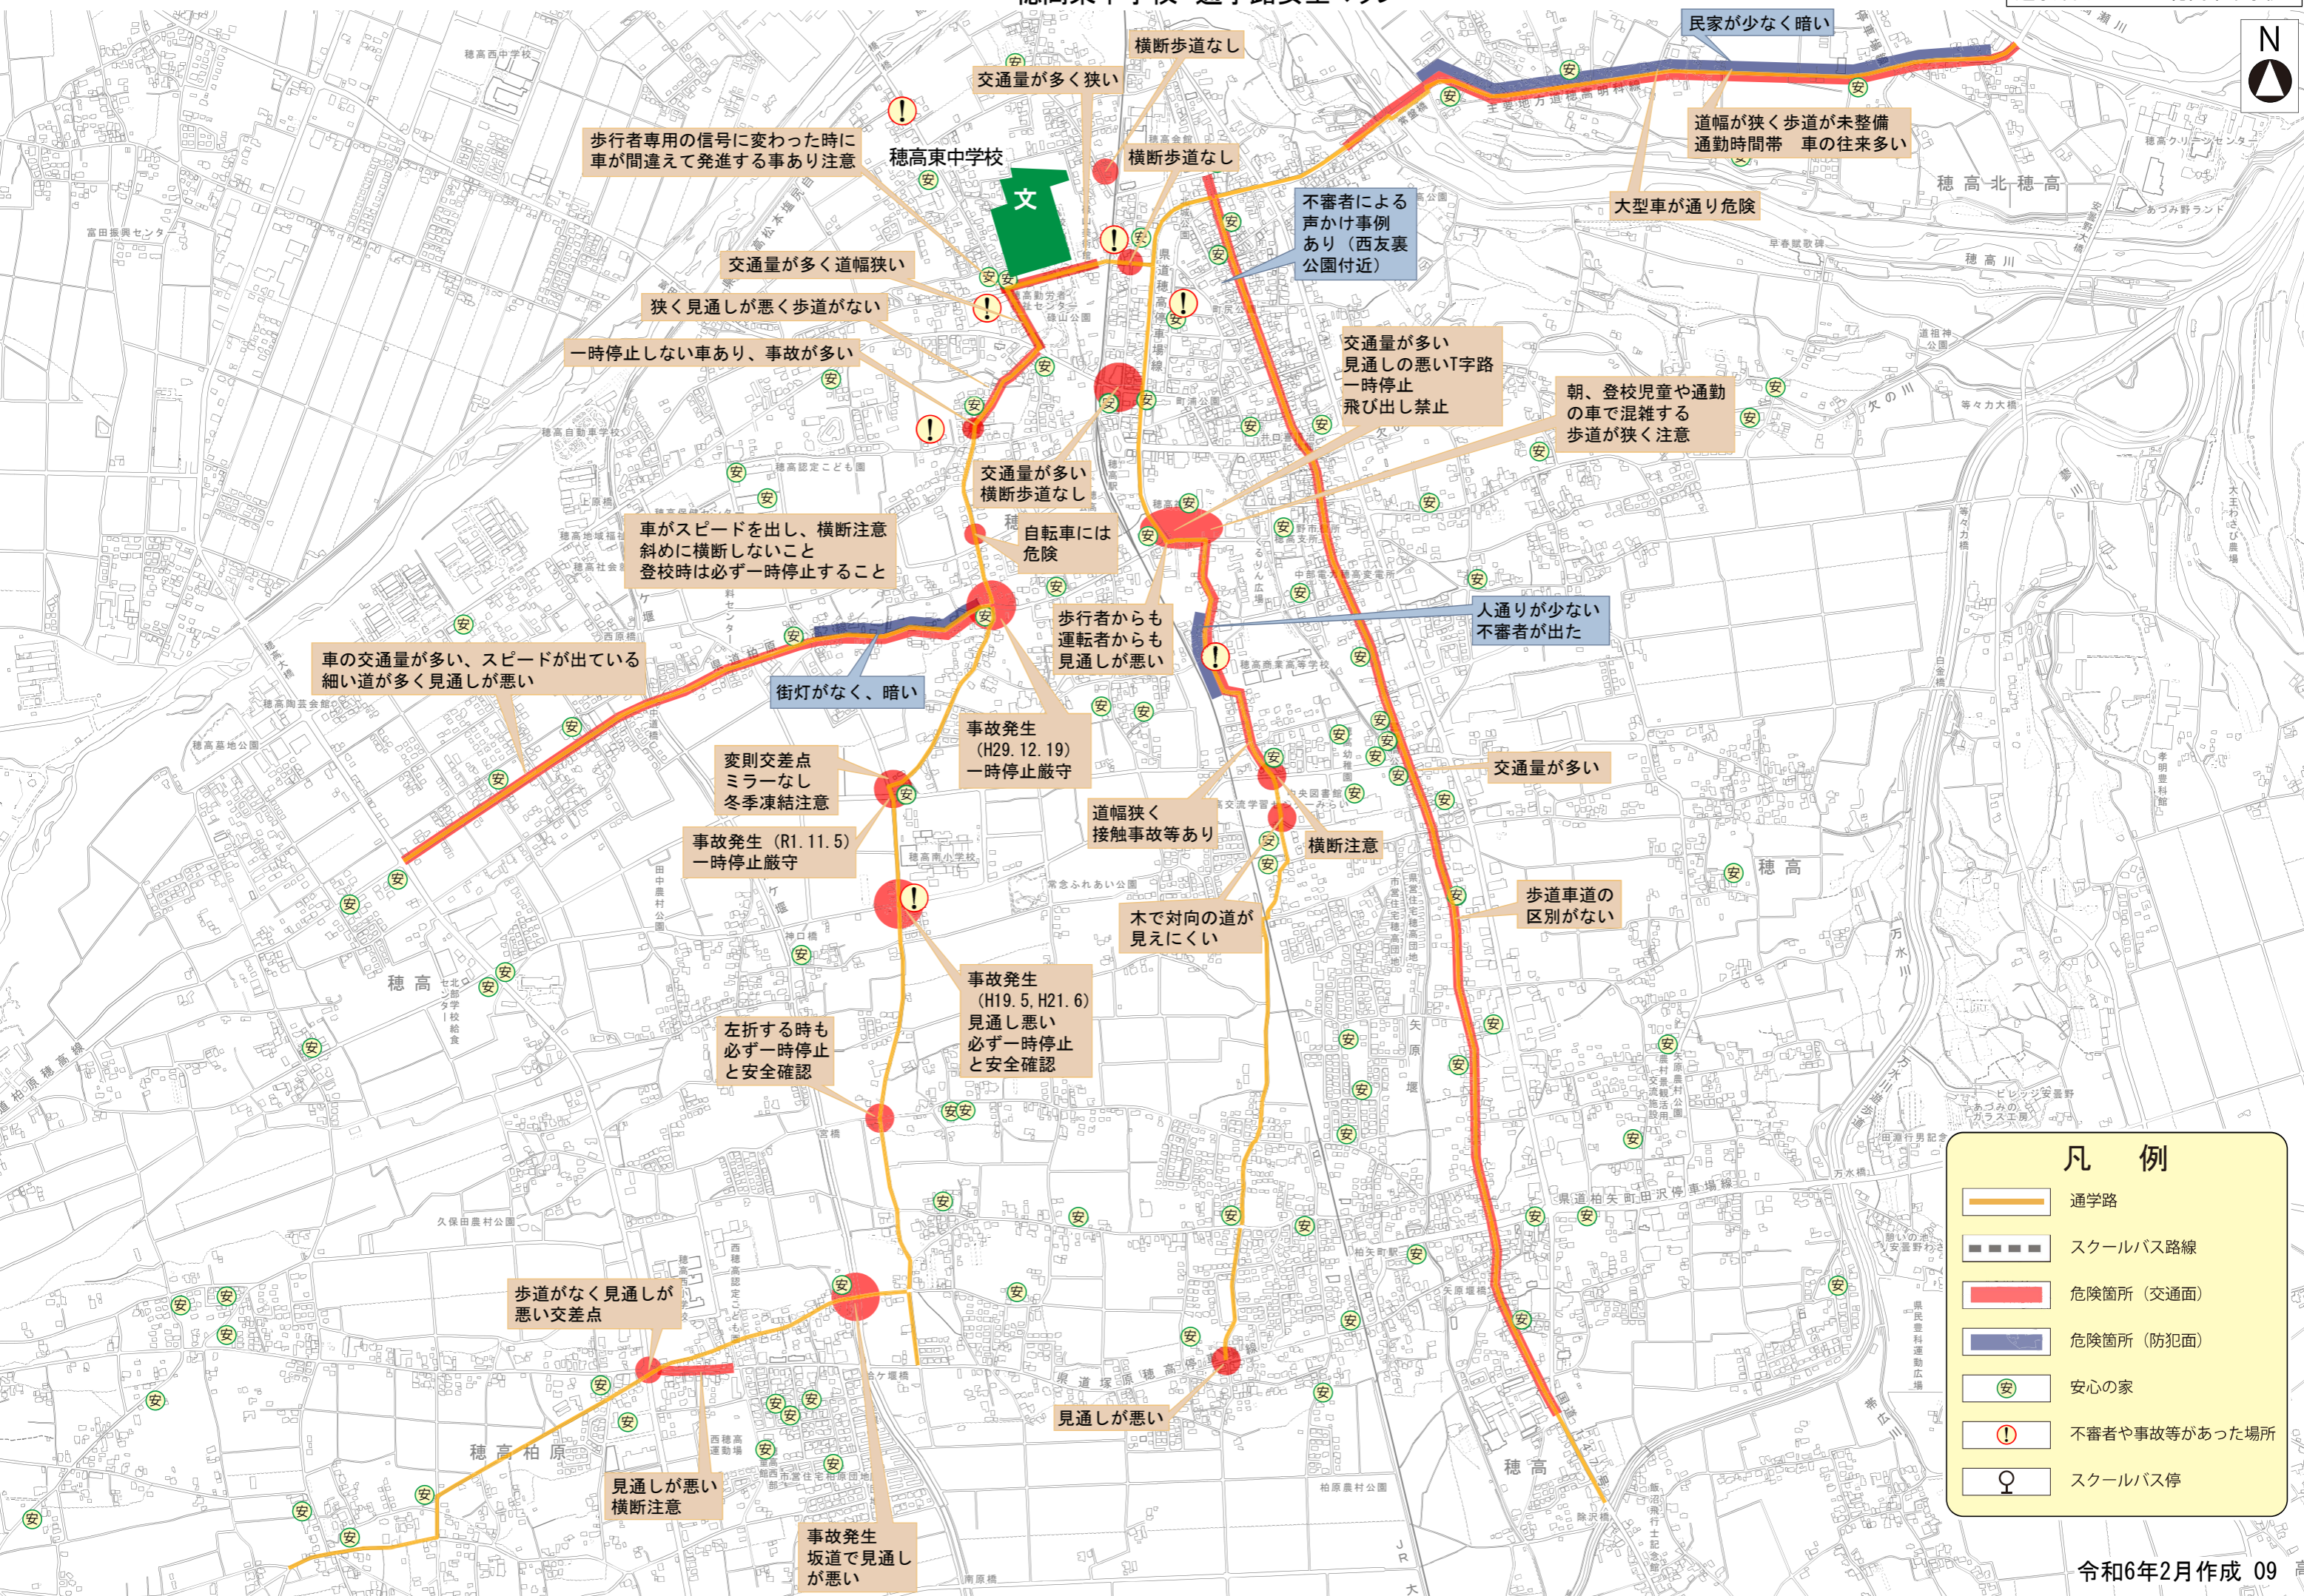

穂高東中学校 通学路安全マップ

凡例	
	通学路
	スクールバス路線
	危険箇所 (交通面)
	危険箇所 (防犯面)
	安心の家
	不審者や事故等があった場所
	スクールバス停