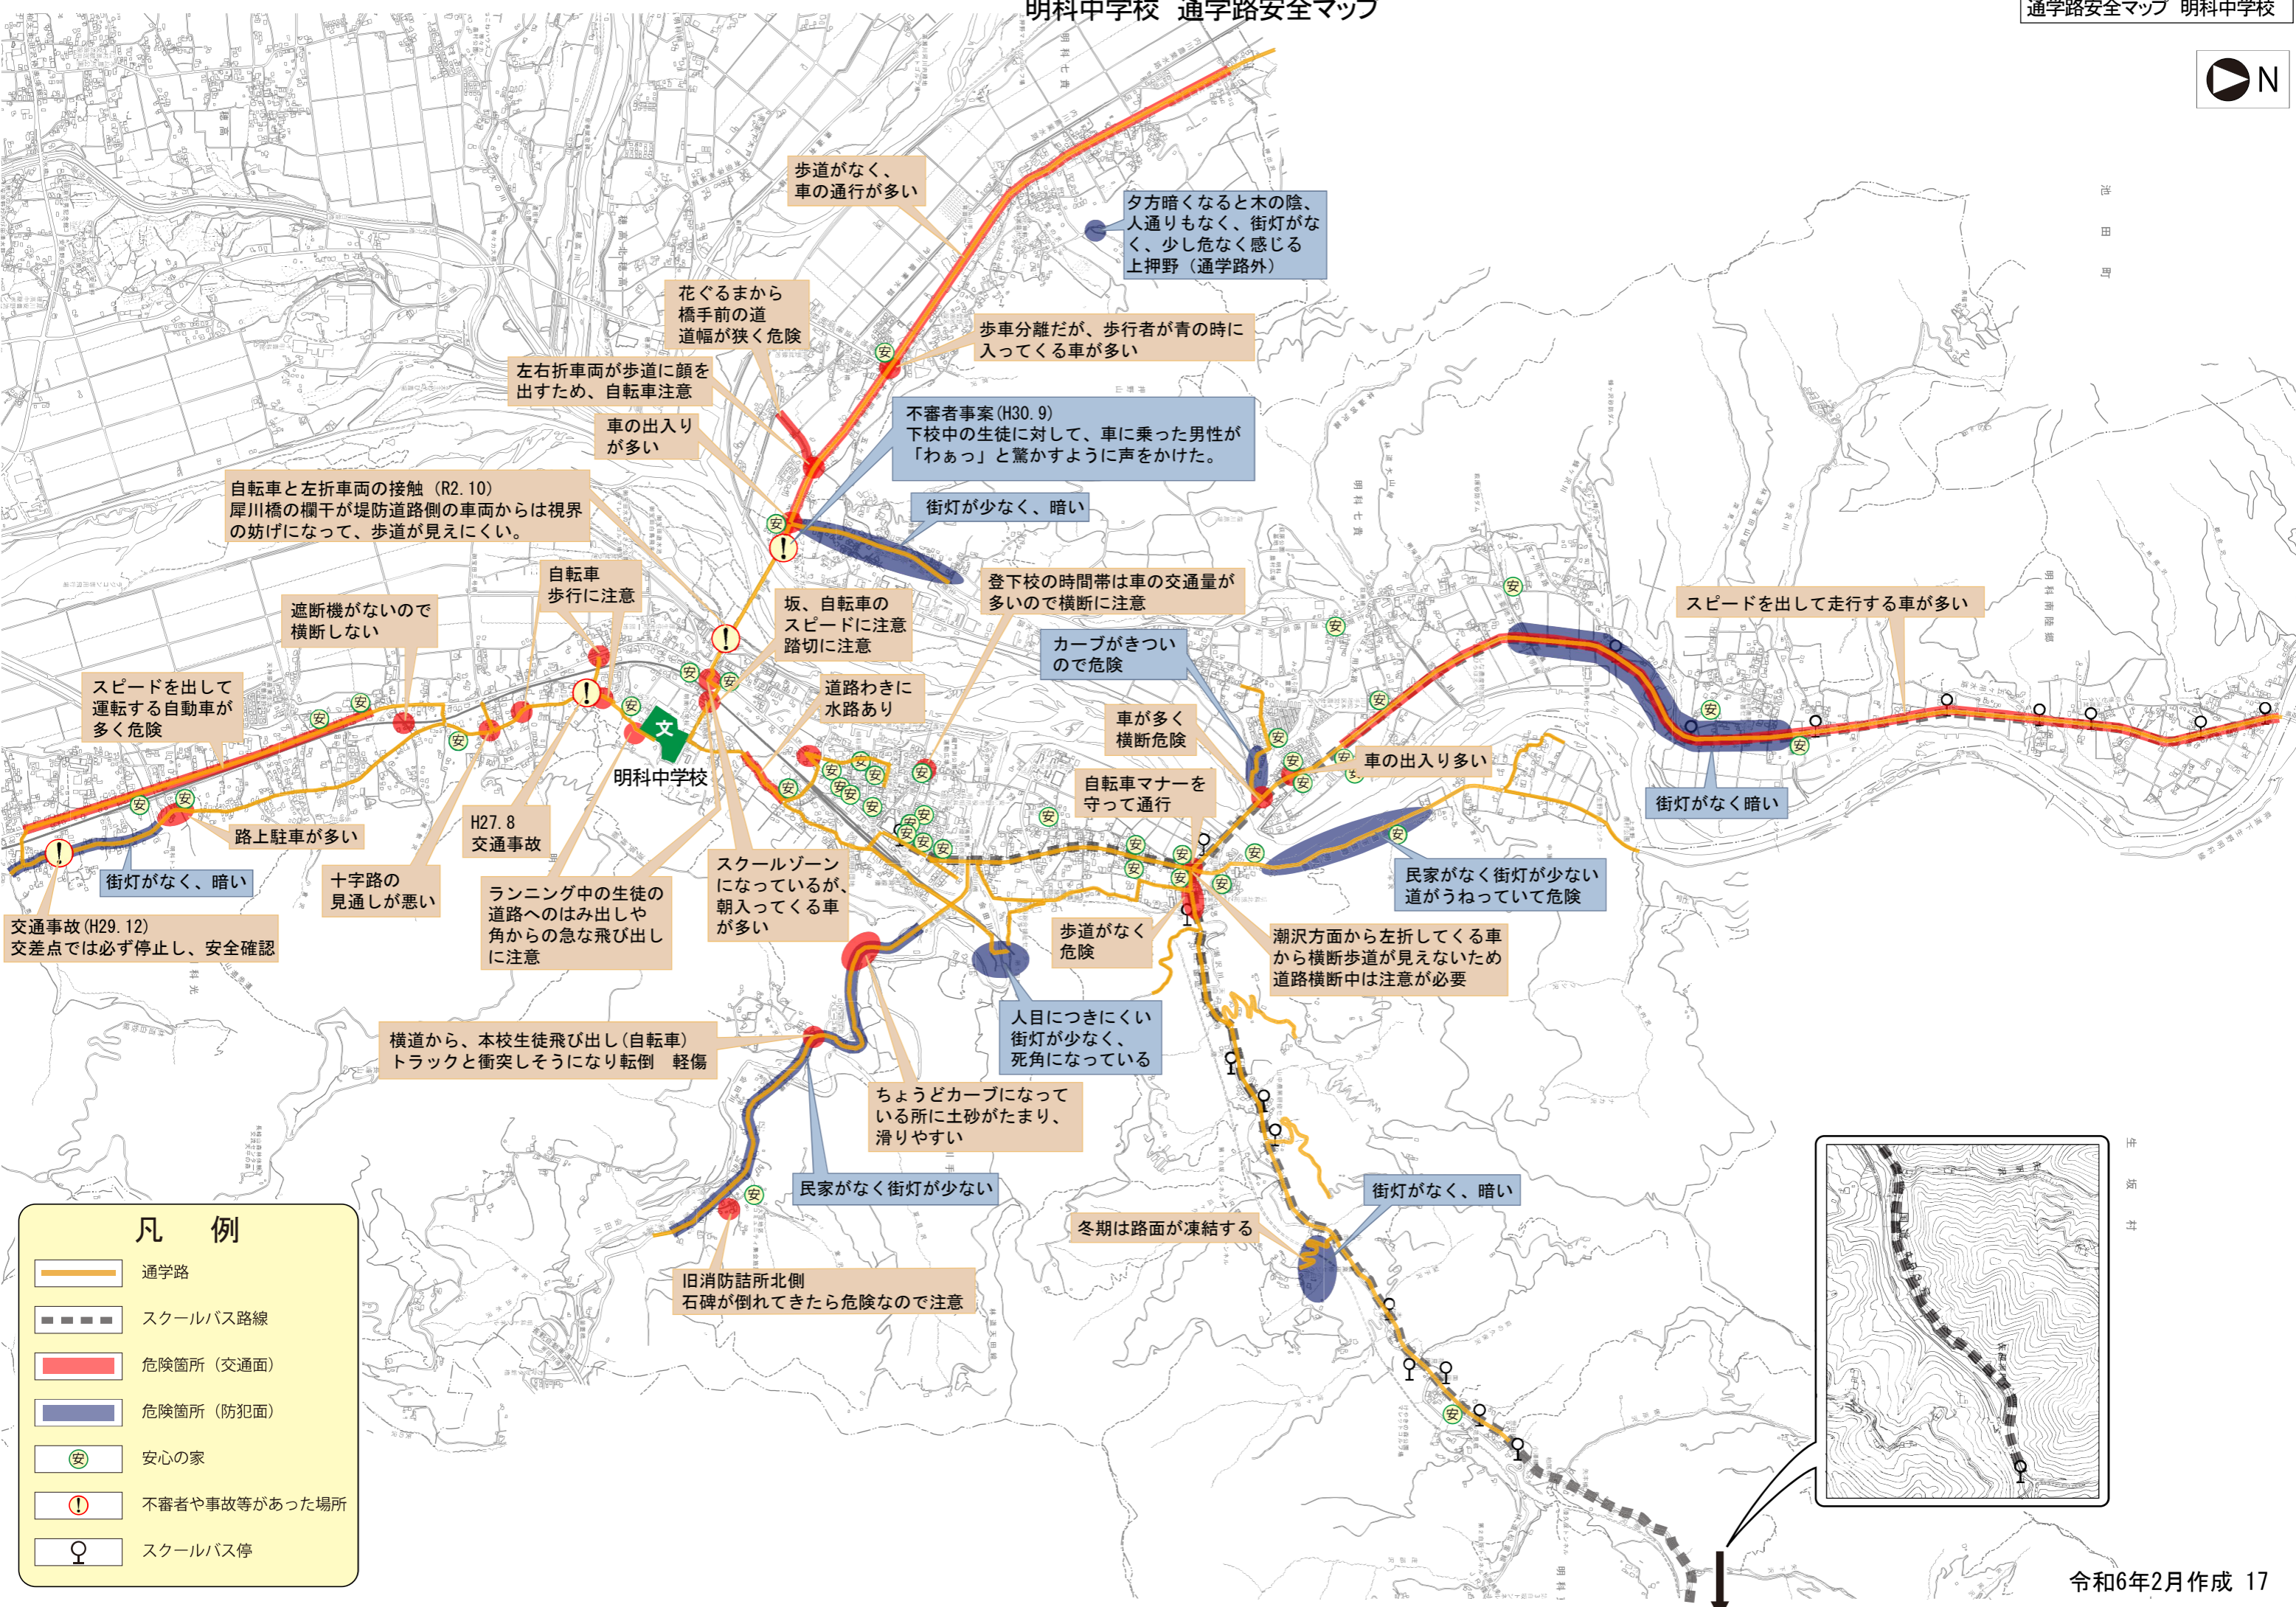

池田町

生坂村

**凡 例**

- 通学路
- スクールバス路線
- 危険箇所（交通面）
- 危険箇所（防犯面）
- 安心の家
- 不審者や事故等があった場所
- スクールバス停