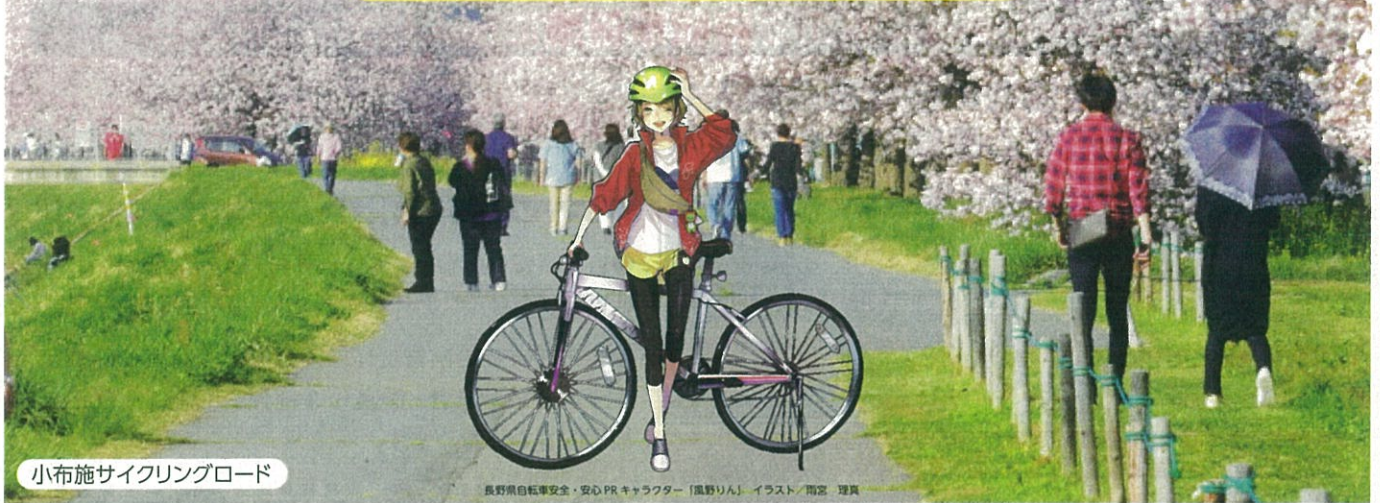

ホームページアドレス <https://ankyounaganoken.com> Eメールアドレス ankyounaganoken@bi.wakwak.com

5月は自転車月間

自転車はルールを守って楽しく乗ろう!

小布施サイクリングロード

長野県自転車安全・安心PRキャラクター「風野りん」イラスト/高塚 理貴

自転車の交通ルール

ルールとマナーを守って
安全に運転しましょう!

自転車の交通違反は事故に直結する危険な行為!