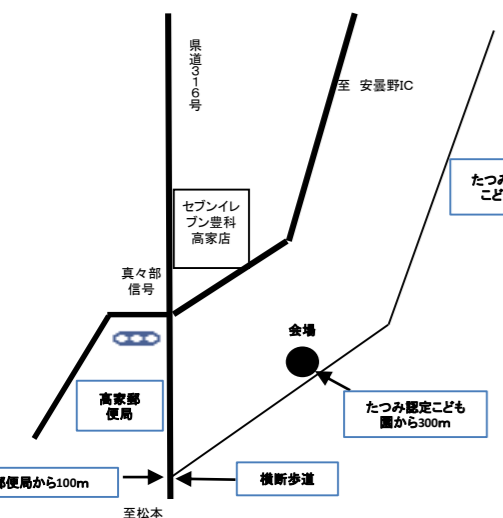

三郷交番の東側  
三郷温2267-2  
土曜日のみ/20kg・10kg/直売のみ

**⑧真々部南部ファーム**

(090-8102-8177)

たつみ認定こども園南へ300m  
豊科高家5099  
土曜日のみ/20kg・10kg/直売・収穫体験

**⑨南部総合公園南ファーム**

(090-3333-3878)

南部総合公園入口信号より南へ約80m  
豊科181-1  
両日開催/20kg・10kg/直売のみ