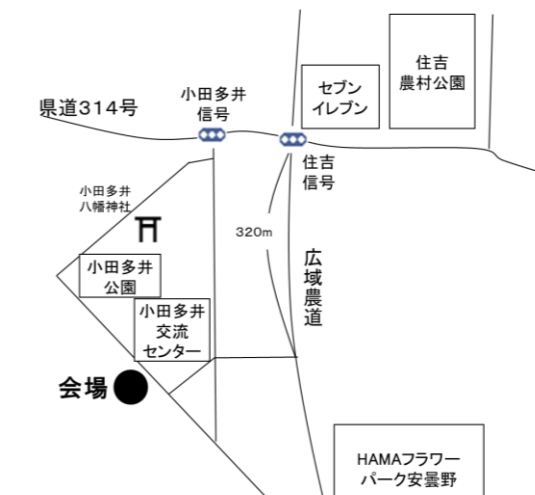

**⑤田多井玉ねぎ生産組合**

(0263-73-2507) (090-1868-2826)

(有)板花興業  
堀金三田3060  
両日開催/20kg・10kg/直売・収穫体験

**⑥小田多井農村夢倶楽部**

(090-8721-1205)

小田多井交流センター南側のほ場  
堀金三田637-1他  
両日開催/20kg・10kg/直売・収穫体験

**⑦JAあづみ あづみ野ふる里市**

(三郷地域営農センター・0263-77-2153)

三郷交番の東側  
三郷温2267-2  
土曜日のみ/20kg・10kg/直売のみ

**⑧真々部南部ファーム**

(090-8102-8177)

たつみ認定こども園南へ300m  
豊科高家5099  
土曜日のみ/20kg・10kg/直売・収穫体験

**⑨南部総合公園南ファーム**

(090-3333-3878)

南部総合公園入口信号より南へ約80m  
豊科181-1  
両日開催/20kg・10kg/直売のみ