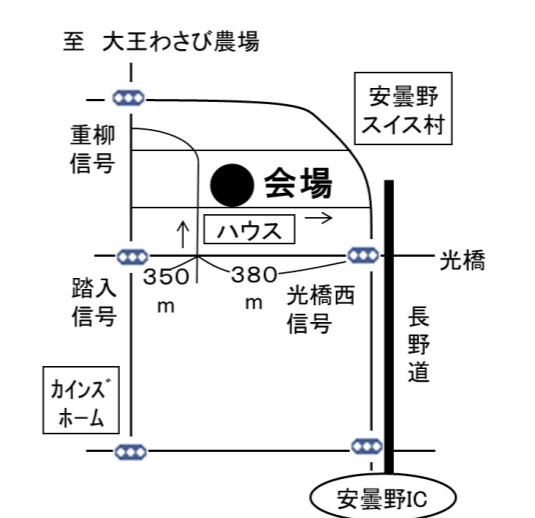

(090-3143-4835)

踏入コミュニティセンターの駐車場  
豊科南穂高2737-1  
両日開催/20kg・10kg/直売のみ

**⑯(農)踏入ゆい生産組合**

(0263-87-3722)

光橋西信号の北西側のほ場  
豊科南穂高1671-2  
両日開催/20kg・10kg/直売のみ

**⑰重柳農村振興委員会玉ねぎ部会**

ビレッジ安曇野(090-4159-2097)

ビレッジ安曇野駐車場  
豊科南穂高5093-1  
土曜日のみ/10kgのみ/直売のみ