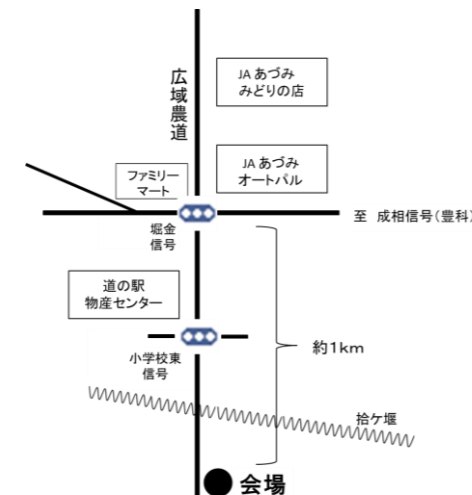

④(有)あづみアグリサービス

(090-8326-0231)

堀金信号より南へ約1km
広域農道東側
土曜日のみ/10kgのみ/直売・収穫体験