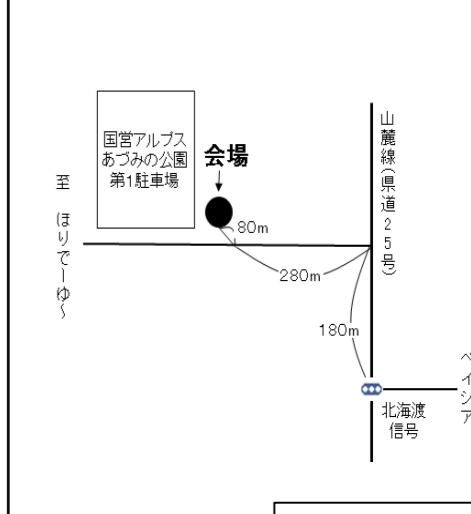

②安曇野常念山麓野菜倶楽部
(090-3803-2833)
国営アルプス安曇野公園入口(堀金口)手前
土曜日のみ/10kgのみ/直売のみ