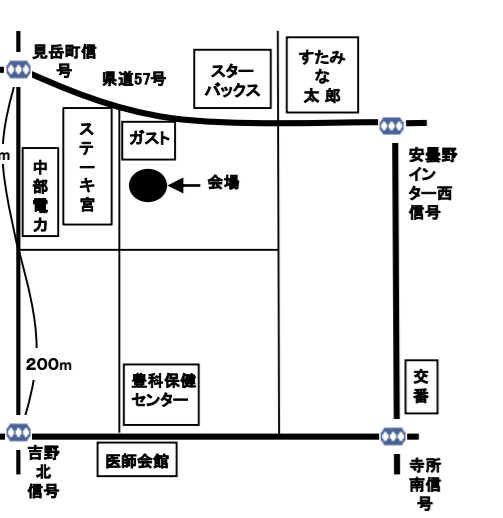

**⑩吉野集落営農組合 西**

(西・090-7635-7605)

豊科南小学校西のほ場他  
豊科2860他  
両日開催/20kg・10kg/直売・収穫体験

**⑪吉野集落営農組合 東**

(東・090-1869-6550)

こども病院の200m北のほ場  
豊科3455  
両日開催/20kg・10kg/直売・収穫体験

**⑫安曇野シルバー人材センター**

(070-2794-4228)

豊科保健センターの駐車場  
豊科4155-1  
両日開催/10kgのみ/直売のみ

**⑬(農)あぐり安曇野**

(090-2748-5078)

ガスト様の南側ほ場他  
豊科南穂高383-3  
両日開催/収穫体験のみ

**⑭寺所区集落営農組合**

(090-5770-1801)

寺所公民館の南側ほ場他  
豊科南穂高653-1  
土曜日のみ/10kgのみ/直売のみ

**⑮あづみ野農園**