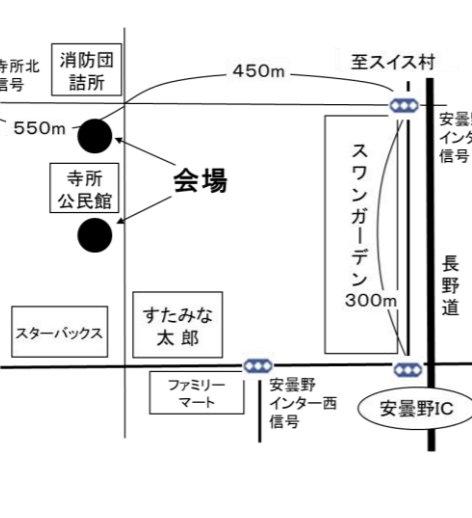

豊科保健センターの駐車場  
豊科4155-1  
両日開催/10kgのみ/直売のみ

**⑬(農)あぐり安曇野**

(090-2748-5078)

ガスト様の南側ほ場他  
豊科南穂高383-3  
両日開催/収穫体験のみ

**⑭寺所区集落営農組合**

(090-5770-1801)

寺所公民館の南側ほ場他  
豊科南穂高653-1  
土曜日のみ/10kgのみ/直売のみ

**⑮あづみ野農園**

(090-3143-4835)

踏入コミュニティセンターの駐車場  
豊科南穂高2737-1  
両日開催/20kg・10kg/直売のみ

**⑯(農)踏入ゆい生産組合**

(0263-87-3722)

光橋西信号の北西側のほ場  
豊科南穂高1671-2  
両日開催/20kg・10kg/直売のみ

**⑰重柳農村振興委員会玉ねぎ部会**

ビレッジ安曇野(090-4159-2097)

ビレッジ安曇野駐車場  
豊科南穂高5093-1  
土曜日のみ/10kgのみ/直売のみ