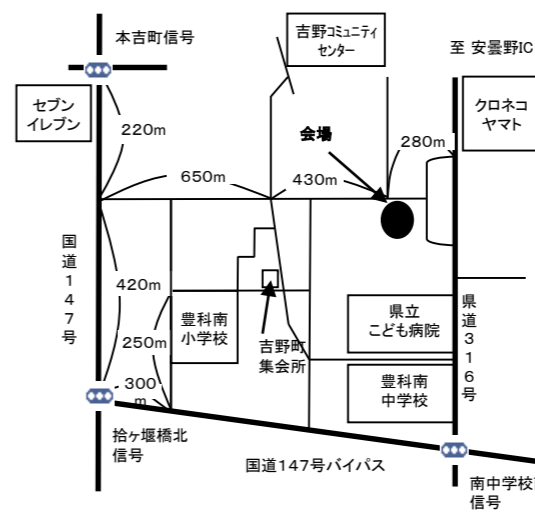

三郷交番の東側  
三郷温2267-2  
土曜日のみ/20kg・10kg/直売のみ

**⑧真々部南部ファーム**

(090-8102-8177)

たつみ認定こども園南へ300m  
豊科高家5099  
土曜日のみ/20kg・10kg/直売・収穫体験

**⑨南部総合公園南ファーム**

(090-3333-3878)

南部総合公園入口信号より南へ約80m  
豊科181-1  
両日開催/20kg・10kg/直売のみ

**⑩吉野集落営農組合 西**

(西・090-7635-7605)

豊科南小学校西のほ場他  
豊科2860他  
両日開催/20kg・10kg/直売・収穫体験

**⑪吉野集落営農組合 東**

(東・090-1869-6550)

こども病院の200m北のほ場  
豊科3455  
両日開催/20kg・10kg/直売・収穫体験

**⑫安曇野シルバー人材センター**

(070-2794-4228)

豊科保健センターの駐車場  
豊科4155-1  
両日開催/10kgのみ/直売のみ

**⑬(農)あぐり安曇野**

(090-2748-5078)

ガスト様の南側ほ場他  
豊科南穂高383-3  
両日開催/収穫体験のみ

**⑭寺所区集落営農組合**

(090-5770-1801)

寺所公民館の南側ほ場他  
豊科南穂高653-1  
土曜日のみ/10kgのみ/直売のみ

**⑮あづみ野農園**