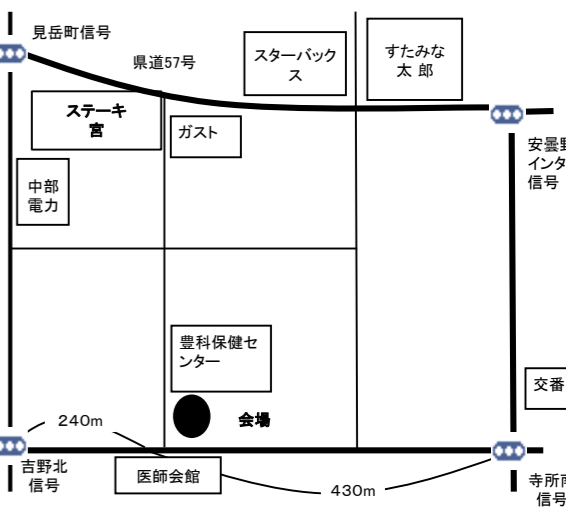

三郷交番の東側  
三郷温2267-2  
土曜日のみ/20kg・10kg/直売のみ

**⑧真々部南部ファーム**

(090-8102-8177)

たつみ認定こども園南へ300m  
豊科高家5099  
土曜日のみ/20kg・10kg/直売・収穫体験

**⑨南部総合公園南ファーム**

(090-3333-3878)

南部総合公園入口信号より南へ約80m  
豊科181-1  
両日開催/20kg・10kg/直売のみ

**⑩吉野集落営農組合 西**

(西・090-7635-7605)

豊科南小学校西のほ場他  
豊科2860他  
両日開催/20kg・10kg/直売・収穫体験

**⑪吉野集落営農組合 東**

(東・090-1869-6550)

こども病院の200m北のほ場  
豊科3455  
両日開催/20kg・10kg/直売・収穫体験

**⑫安曇野シルバー人材センター**

(070-2794-4228)

豊科保健センターの駐車場  
豊科4155-1  
両日開催/10kgのみ/直売のみ

**⑬(農)あぐり安曇野**

(090-2748-5078)

ガスト様の南側ほ場他  
豊科南穂高383-3  
両日開催/収穫体験のみ

**⑭寺所区集落営農組合**

(090-5770-1801)

寺所公民館の南側ほ場他  
豊科南穂高653-1  
土曜日のみ/10kgのみ/直売のみ

**⑮あづみ野農園**

(090-3143-4835)

踏入コミュニティセンターの駐車場  
豊科南穂高2737-1  
両日開催/20kg・10kg/直売のみ

**⑯(農)踏入ゆい生産組合**

(0263-87-3722)

光橋西信号の北西側のほ場  
豊科南穂高1671-2  
両日開催/20kg・10kg/直売のみ

**⑰重柳農村振興委員会玉ねぎ部会**

ビレッジ安曇野(090-4159-2097)

ビレッジ安曇野駐車場  
豊科南穂高5093-1  
土曜日のみ/10kgのみ/直売のみ