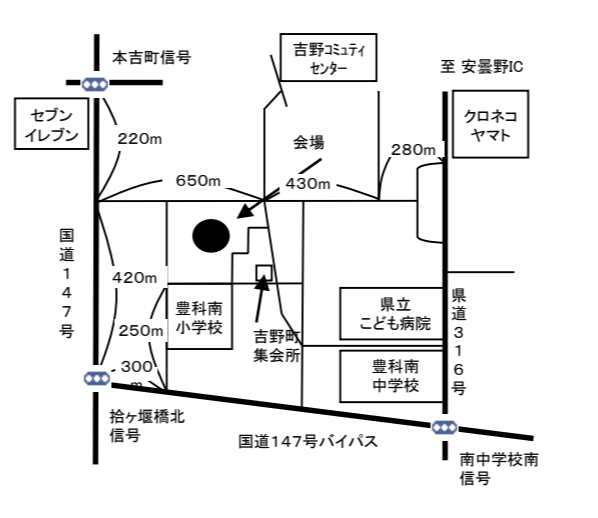

⑩吉野集落営農組合 西

(西・090-7635-7605)

豊科南小学校西のほ場他
豊科2860他
両日開催/20kg・10kg/直売・収穫体験