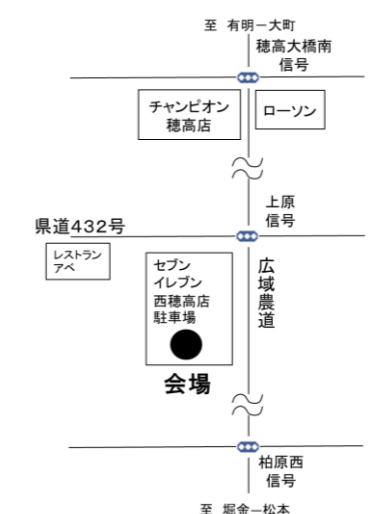

## 全体地図

★当日の会場案内は、各会場連絡先か下記へお問い合わせください。

○会場によっては、土曜日でのみの開催です。  
○各会場とも玉ねぎが無くなり次第、終了となります。(土曜日に完売した会場は、日曜日の出店はありませので、市HPまたは会場への電話等によりご確認ください。)  
○収穫体験ができる会場もあります。収穫体験をされる場合は、手袋・長靴・手ばさみがあると便利です。

○雨天中止や完売情報、各会場地図などの詳細は、安曇野市HPに掲載します。記事ID:54337

**【価格】** ☆全会場統一、この2日間限定の価格です!  
**20kg:2,500円 / 10kg:1,300円(税込)**

**【販売方法】**  
直売(ネット袋詰) / 収穫体験(袋の口が閉められる状態まで)  
※会場によっては、20kg/10kg 片方のみ取り扱いや、直売のみ場合があります。

## 各会場地図 (上が北です)

**①上原玉ねぎ振興会**  
(090-2524-3472)  
セブンイレブン西穂高店様駐車場  
穂高8148-1  
両日開催/20kg・10kg/直売のみ

**②安曇野常念山麓野菜倶楽部**  
(090-3803-2833)  
国営アルプス安曇野公園入口(堀金口)手前  
土曜日のみ/10kgのみ/直売のみ

**【お問い合わせ】** 玉ねぎ祭り実行委員会 事務局  
(安曇野市 農林部 農政課 生産振興担当)