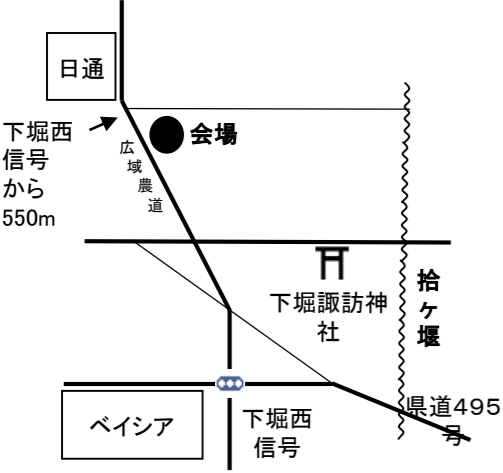

③安曇野フレッシュベジタブル生産組合

(090-4383-8501)

下堀西信号から農道を北へ550m
堀金烏川5477-5
両日開催/20kgのみ/直売・収穫体験