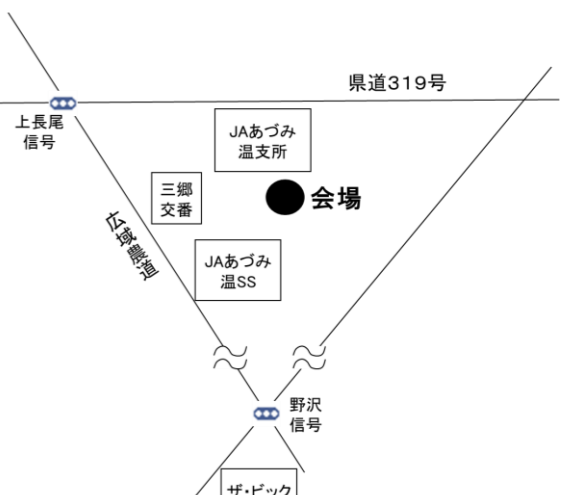

**⑤田多井玉ねぎ生産組合**

(0263-73-2507) (090-1868-2826)

(有)板花興業  
堀金三田3060  
両日開催/20kg・10kg/直売・収穫体験

**⑥小田多井農村夢倶楽部**

(090-8721-1205)

小田多井交流センター南側のほ場  
堀金三田637-1他  
両日開催/20kg・10kg/直売・収穫体験

**⑦JAあづみ あづみ野ふる里市**

(三郷地域営農センター・0263-77-2153)

三郷交番の東側  
三郷温2267-2  
土曜日のみ/20kg・10kg/直売のみ

**⑧真々部南部ファーム**

(090-8102-8177)

たつみ認定こども園南へ300m  
豊科高家5099  
土曜日のみ/20kg・10kg/直売・収穫体験

**⑨南部総合公園南ファーム**

(090-3333-3878)

南部総合公園入口信号より南へ約80m  
豊科181-1  
両日開催/20kg・10kg/直売のみ