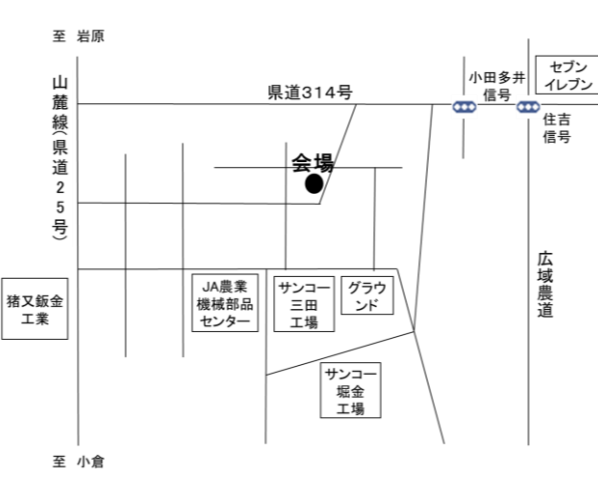

⑤田多井玉ねぎ生産組合

(0263-73-2507) (090-1868-2826)

(有)板花興業
堀金三田3060
両日開催/20kg・10kg/直売・収穫体験