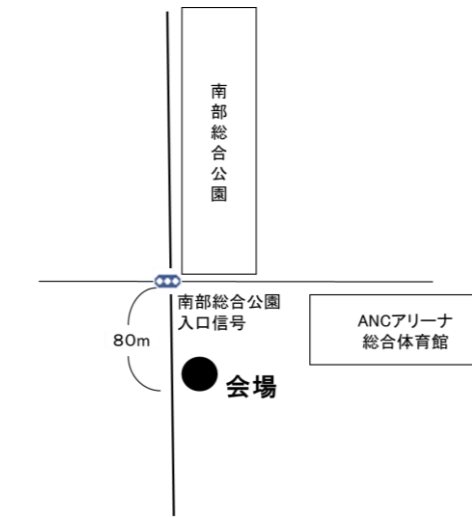

三郷交番の東側  
三郷温2267-2  
土曜日のみ/20kg・10kg/直売のみ

**⑧真々部南部ファーム**

(090-8102-8177)

たつみ認定こども園南へ300m  
豊科高家5099  
土曜日のみ/20kg・10kg/直売・収穫体験

**⑨南部総合公園南ファーム**

(090-3333-3878)

南部総合公園入口信号より南へ約80m  
豊科181-1  
両日開催/20kg・10kg/直売のみ