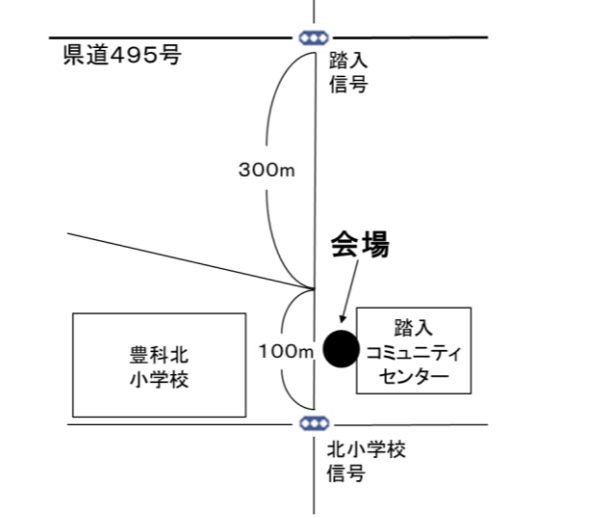

豊科保健センターの駐車場  
豊科4155-1  
両日開催/10kgのみ/直売のみ

**⑬(農)あぐり安曇野**

(090-2748-5078)

ガスト様の南側ほ場他  
豊科南穂高383-3  
両日開催/収穫体験のみ

**⑭寺所区集落営農組合**

(090-5770-1801)

寺所公民館の南側ほ場他  
豊科南穂高653-1  
土曜日のみ/10kgのみ/直売のみ

**⑮あづみ野農園**

(090-3143-4835)

踏入コミュニティセンターの駐車場  
豊科南穂高2737-1  
両日開催/20kg・10kg/直売のみ

**⑯(農)踏入ゆい生産組合**

(0263-87-3722)

光橋西信号の北西側のほ場  
豊科南穂高1671-2  
両日開催/20kg・10kg/直売のみ

**⑰重柳農村振興委員会玉ねぎ部会**

ビレッジ安曇野(090-4159-2097)

ビレッジ安曇野駐車場  
豊科南穂高5093-1  
土曜日のみ/10kgのみ/直売のみ