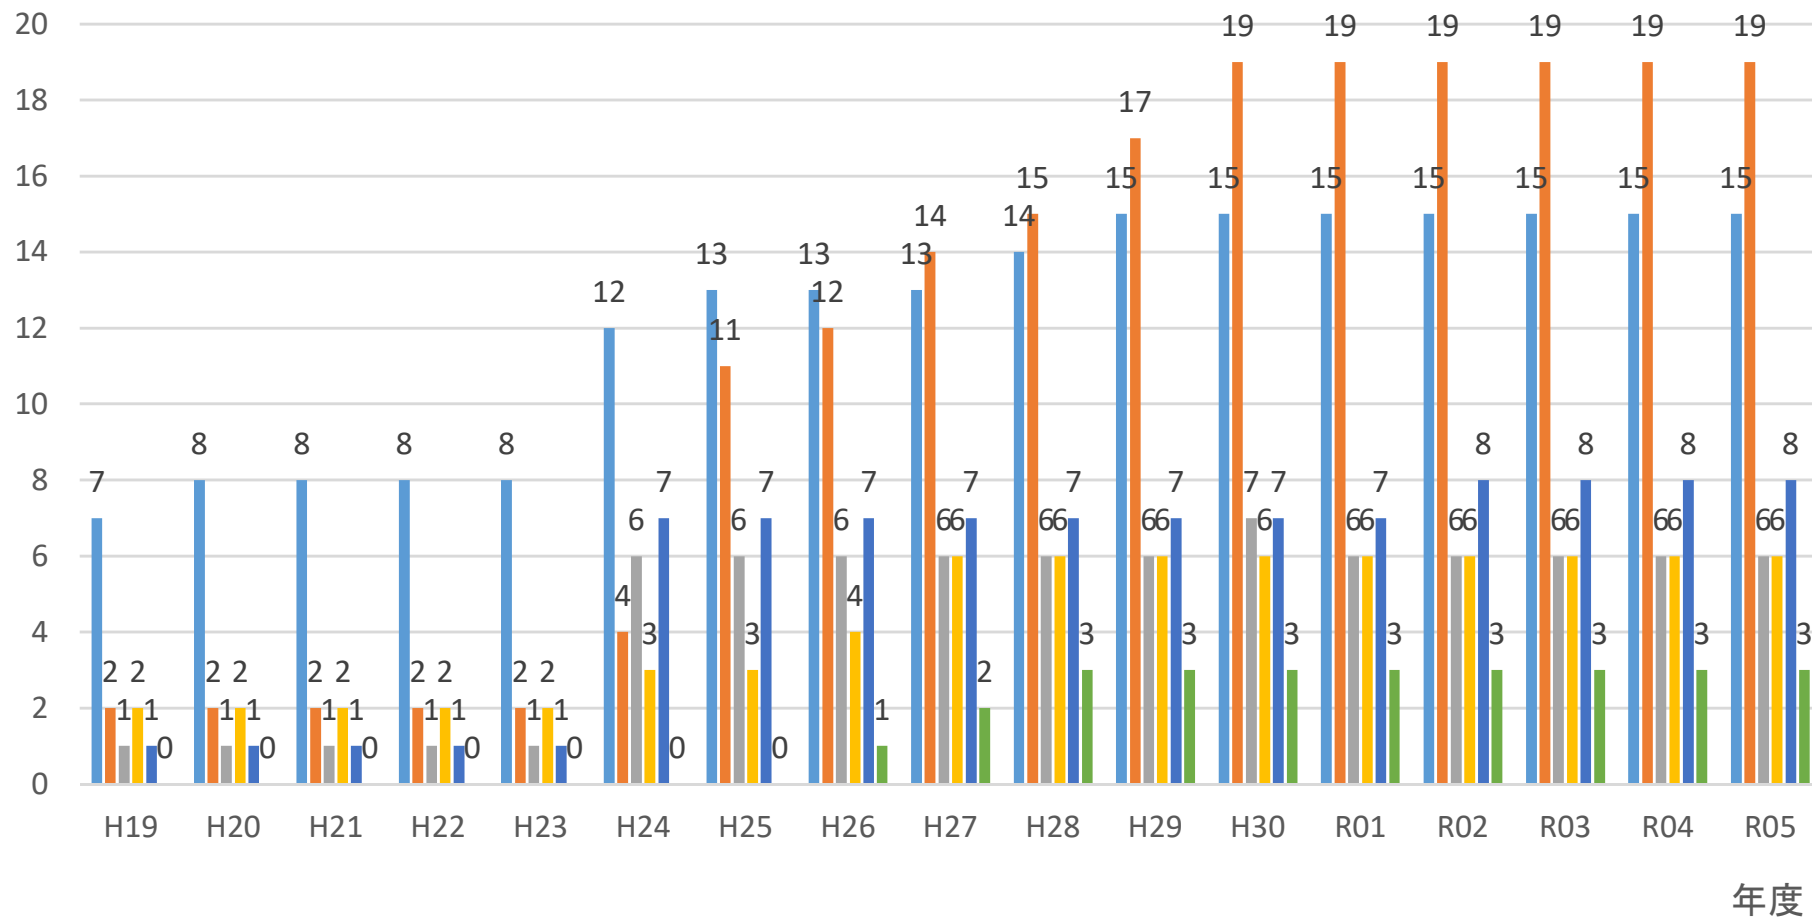

組織数

年度別の活動組織数の推移

■ 豊科 ■ 穂高 ■ 三郷 ■ 堀金 ■ 明科 ■ 土地改良区