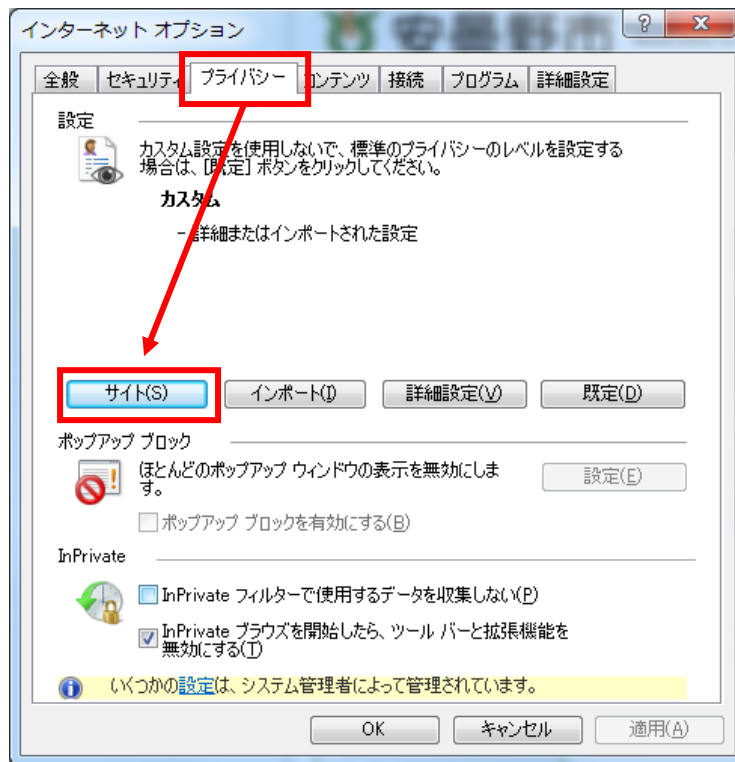

2. インターネットオプションウィンドウ内の「プライバシー」タブをクリックし、「サイト」ボタンをクリックしてください。