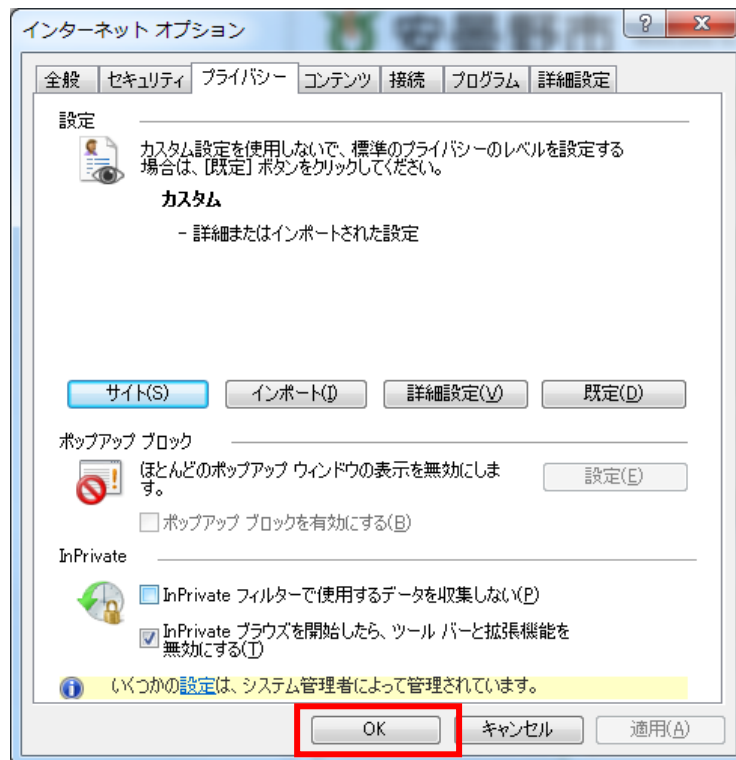

【設定変更手順】

1. Internet Explorer の画面右上にある「ツール」をクリックし、「インターネット オプション」をクリックしてください。

2. インターネットオプションウィンドウ内の「プライバシー」タブをクリックし、「サイト」ボタンをクリックしてください。

3. サイトごとのプライバシー操作ウィンドウ内の①「Web サイトのアドレス」欄に、「202.84.51.54」を入力し②「許可」ボタンをクリックしてください。同様に「202.84.51.55」を入力し②「許可」ボタンをクリックしてください。
選択が終わりましたら、「OK」ボタンでサイトごとのプライバシー操作ウィンドウを閉じてください。

4. インターネットオプションウィンドウを「OK」ボタンをクリックし閉じてください。

5. 安曇野市ライブカメラのページを再度ご覧いただくか、下図赤枠内の「最新の情報に更新」ボタンをクリックしていただくことで、映像が表示されます。