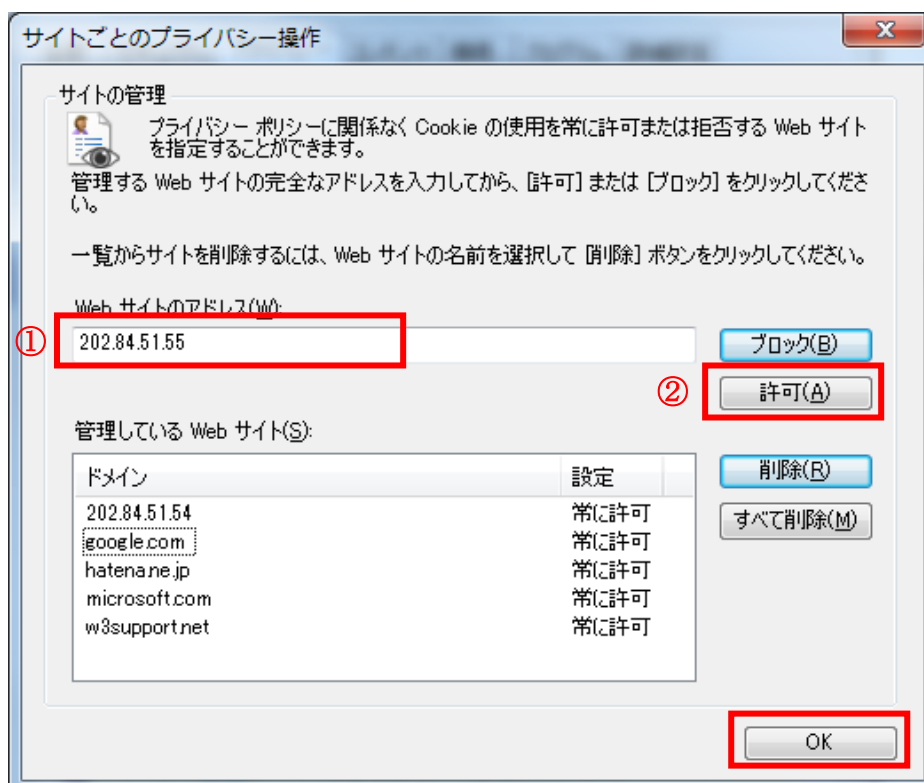

【設定変更手順】

1. Internet Explorer の画面右上にある「ツール」をクリックし、「インターネット オプション」をクリックしてください。

2. インターネットオプションウィンドウ内の「プライバシー」タブをクリックし、「サイト」ボタンをクリックしてください。

3. サイトごとのプライバシー操作ウィンドウ内の①「Web サイトのアドレス」欄に、「202.84.51.54」を入力し②「許可」ボタンをクリックしてください。同様に「202.84.51.55」を入力し②「許可」ボタンをクリックしてください。
選択が終わりましたら、「OK」ボタンでサイトごとのプライバシー操作ウィンドウを閉じてください。

4. インターネットオプションウィンドウを「OK」ボタンをクリックし閉じてください。

5. 安曇野市ライブカメラのページを再度ご覧いただくか、下図赤枠内の「最新の情報に更新」ボタンをクリックしていただくことで、映像が表示されます。