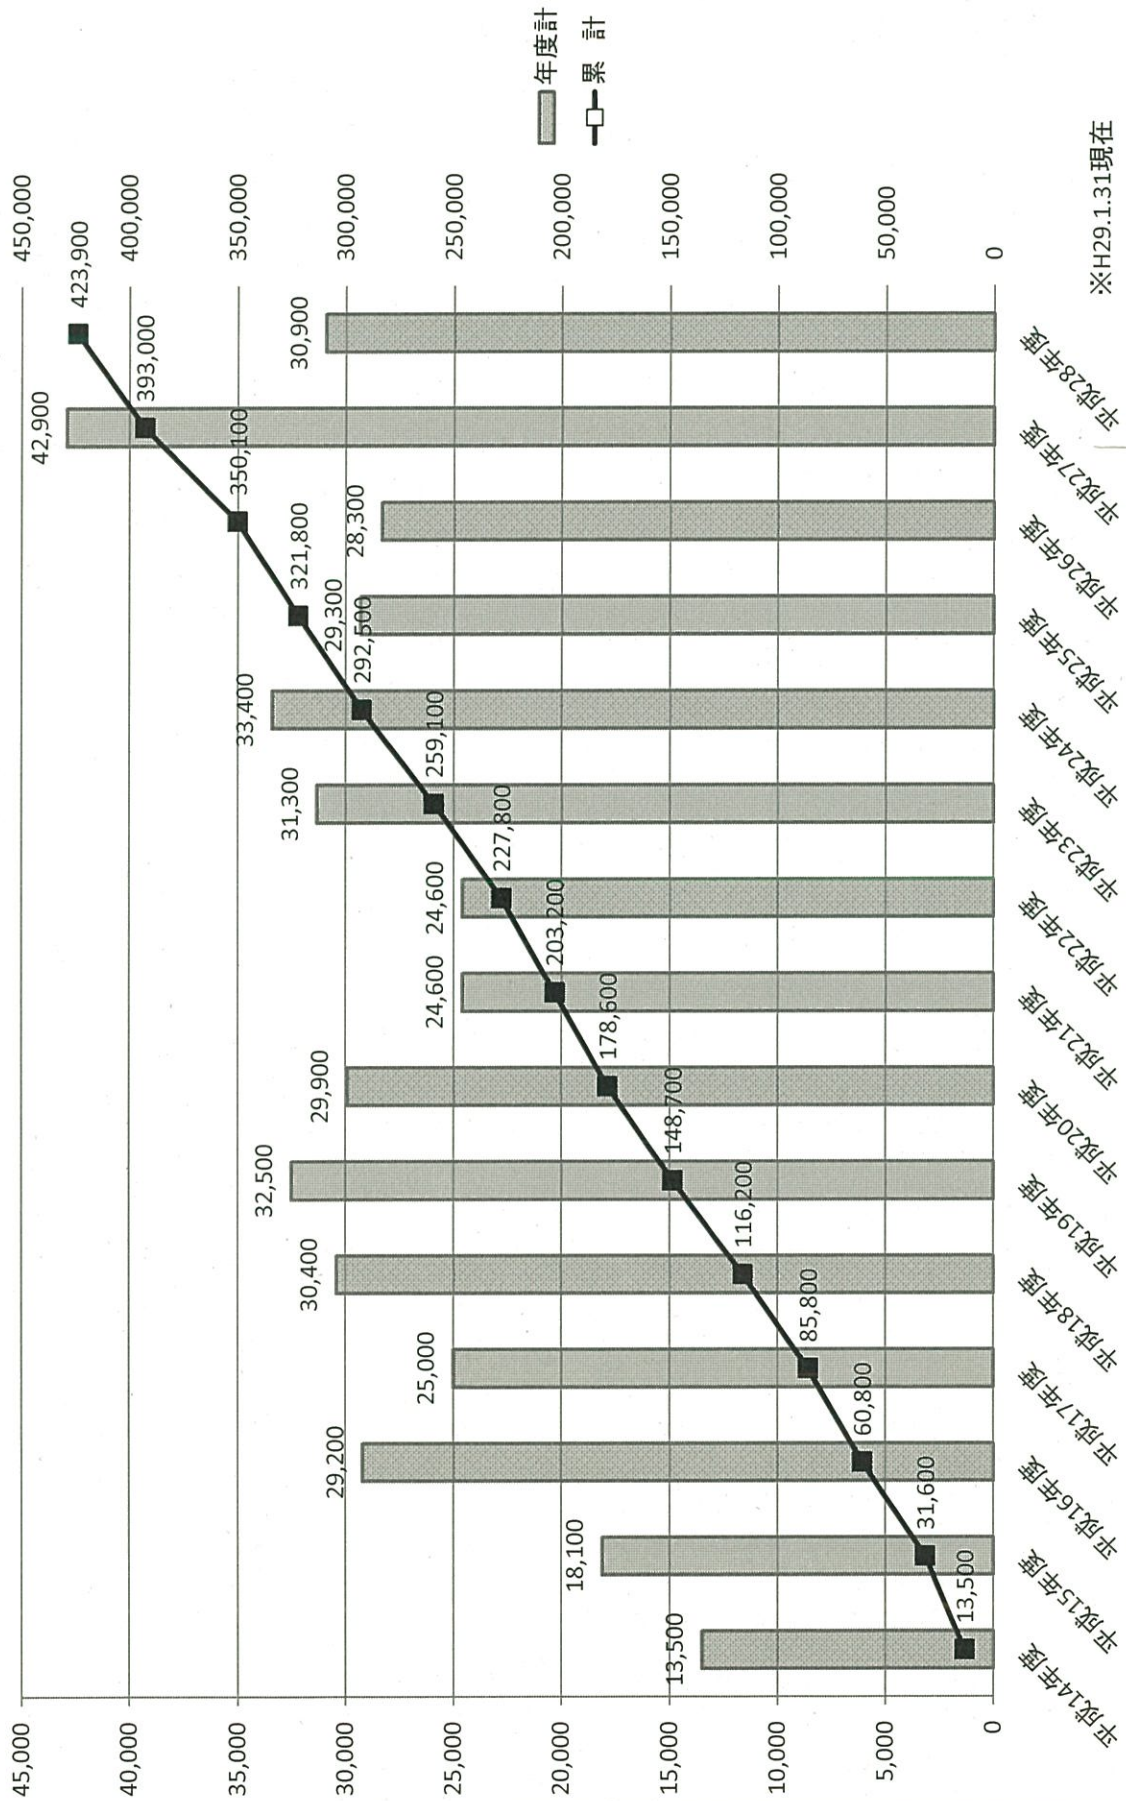

烏川溪谷緑地 来園者数 推移

(人・累計)

(人/年度)

※H29.1.31現在

ハートマークの緑地