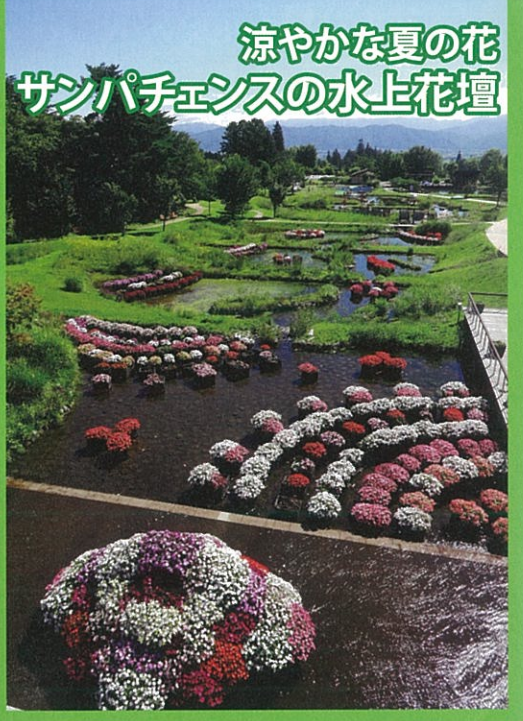

木々が芽吹き、草花が咲く
生命力あふれる新緑の森

300匹の鯉のぼり

カヤック・ラフティング体験

ツツジの開花リレー

飛び出そう!
新緑の森へ

ロープで木登り! ツリーイング

春の絶景!
500万本のナノハナ畑

※写真はイメージです

熱気球から
北アルプスを一望
※5~10月

ランニングバイク
あづみのカップ

夏のアルプス大冒険

ILLUMINATION

しげな光...
20日

本格水上アスレチック
ウォーターアドベンチャー

涼やかな夏の花
サンパチェンスの水上花壇

らめく明かりたち...

ミジマスのつかみ取り

コスモスの花フェスタ 9/16(土) ~ 10/15(日)

り!
のコスモス畑

安曇野の風景と共に広がる
300万本のソバ畑

Outdoor Park
9/30(土)・10/1(日)・10/7(土)~9(祝)

色鮮やかな赤ソバも...

INTER ILLUMINATION 光の森のページェント

水面に反射する光の世界

大町・松川地区

～ 8/27(日)

清流・乳川で
せり川遊び

リバージップライン

溪流で本格アウトドア!
シャワーピクニック

ンガーデン

秋の森スポーツコレクション 9/30(土)～11/5(日)

り体験
(日)の土日祝