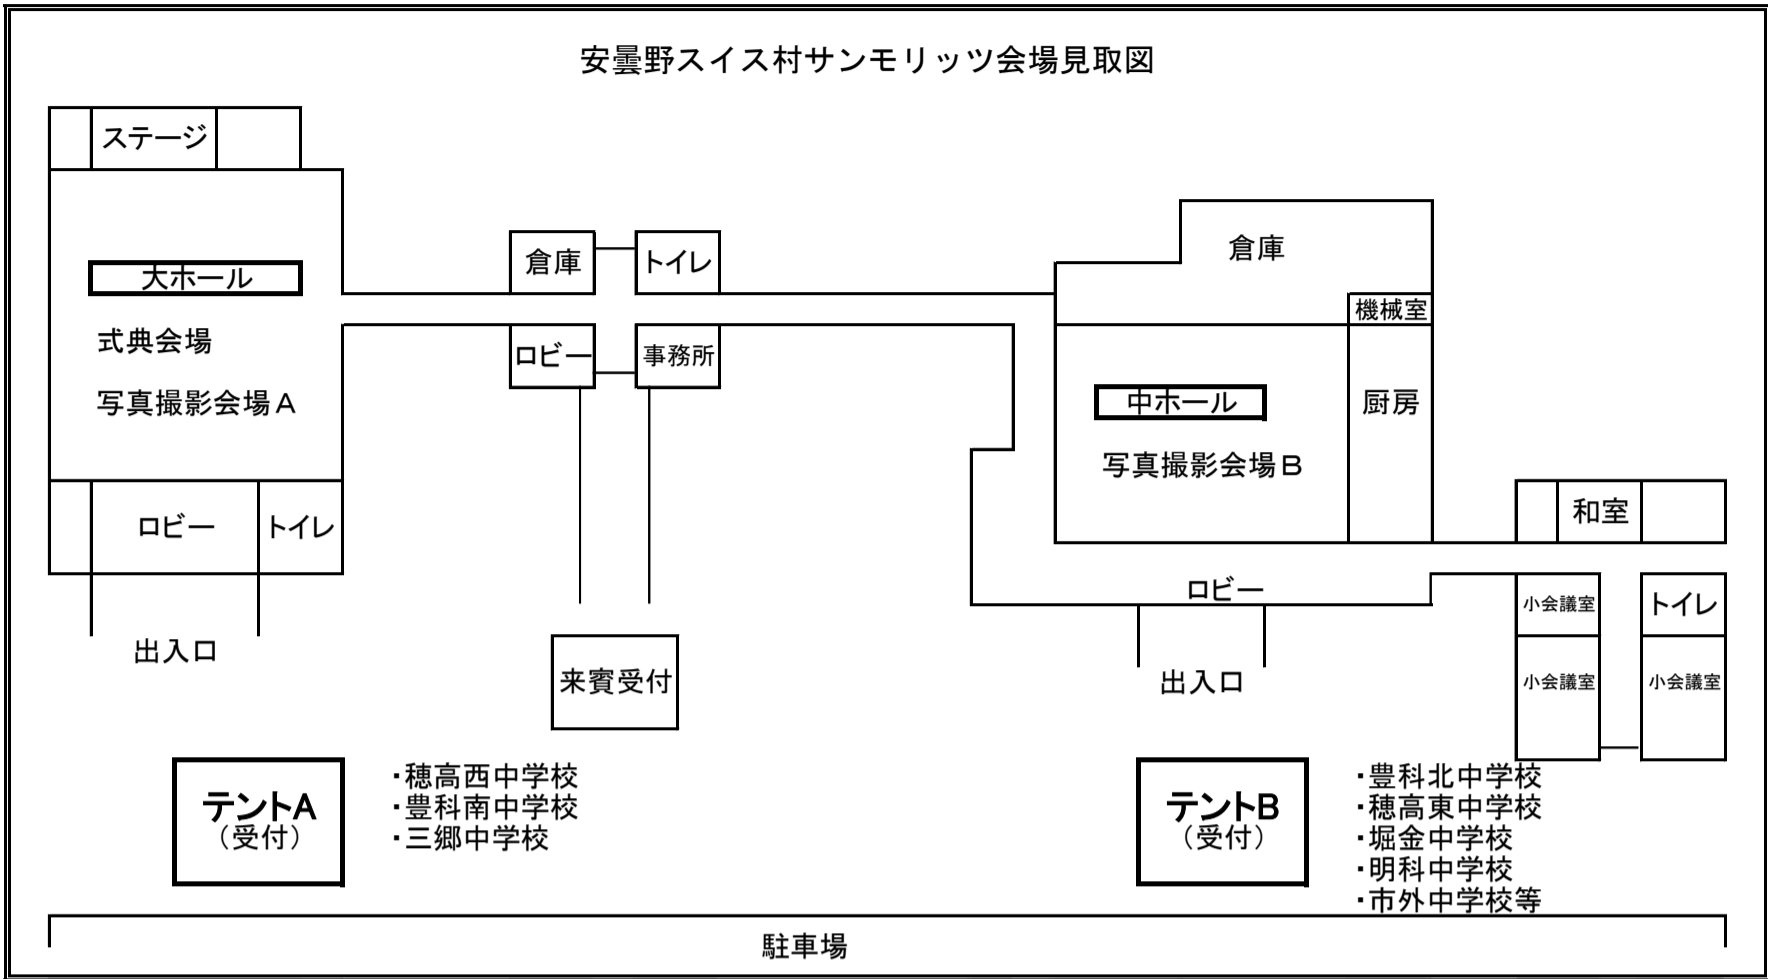

安曇野スイス村サンモリッツ会場見取図

ステージ

大ホール

式典会場  
写真撮影会場 A

ロビー トイレ

出入口

テントA  
(受付)

- ・穂高西中学校
- ・豊科南中学校
- ・三郷中学校

倉庫

トイレ

ロビー

事務所

来賓受付

倉庫

機械室

中ホール

写真撮影会場 B

厨房

和室

ロビー

出入口

小会議室

小会議室

トイレ