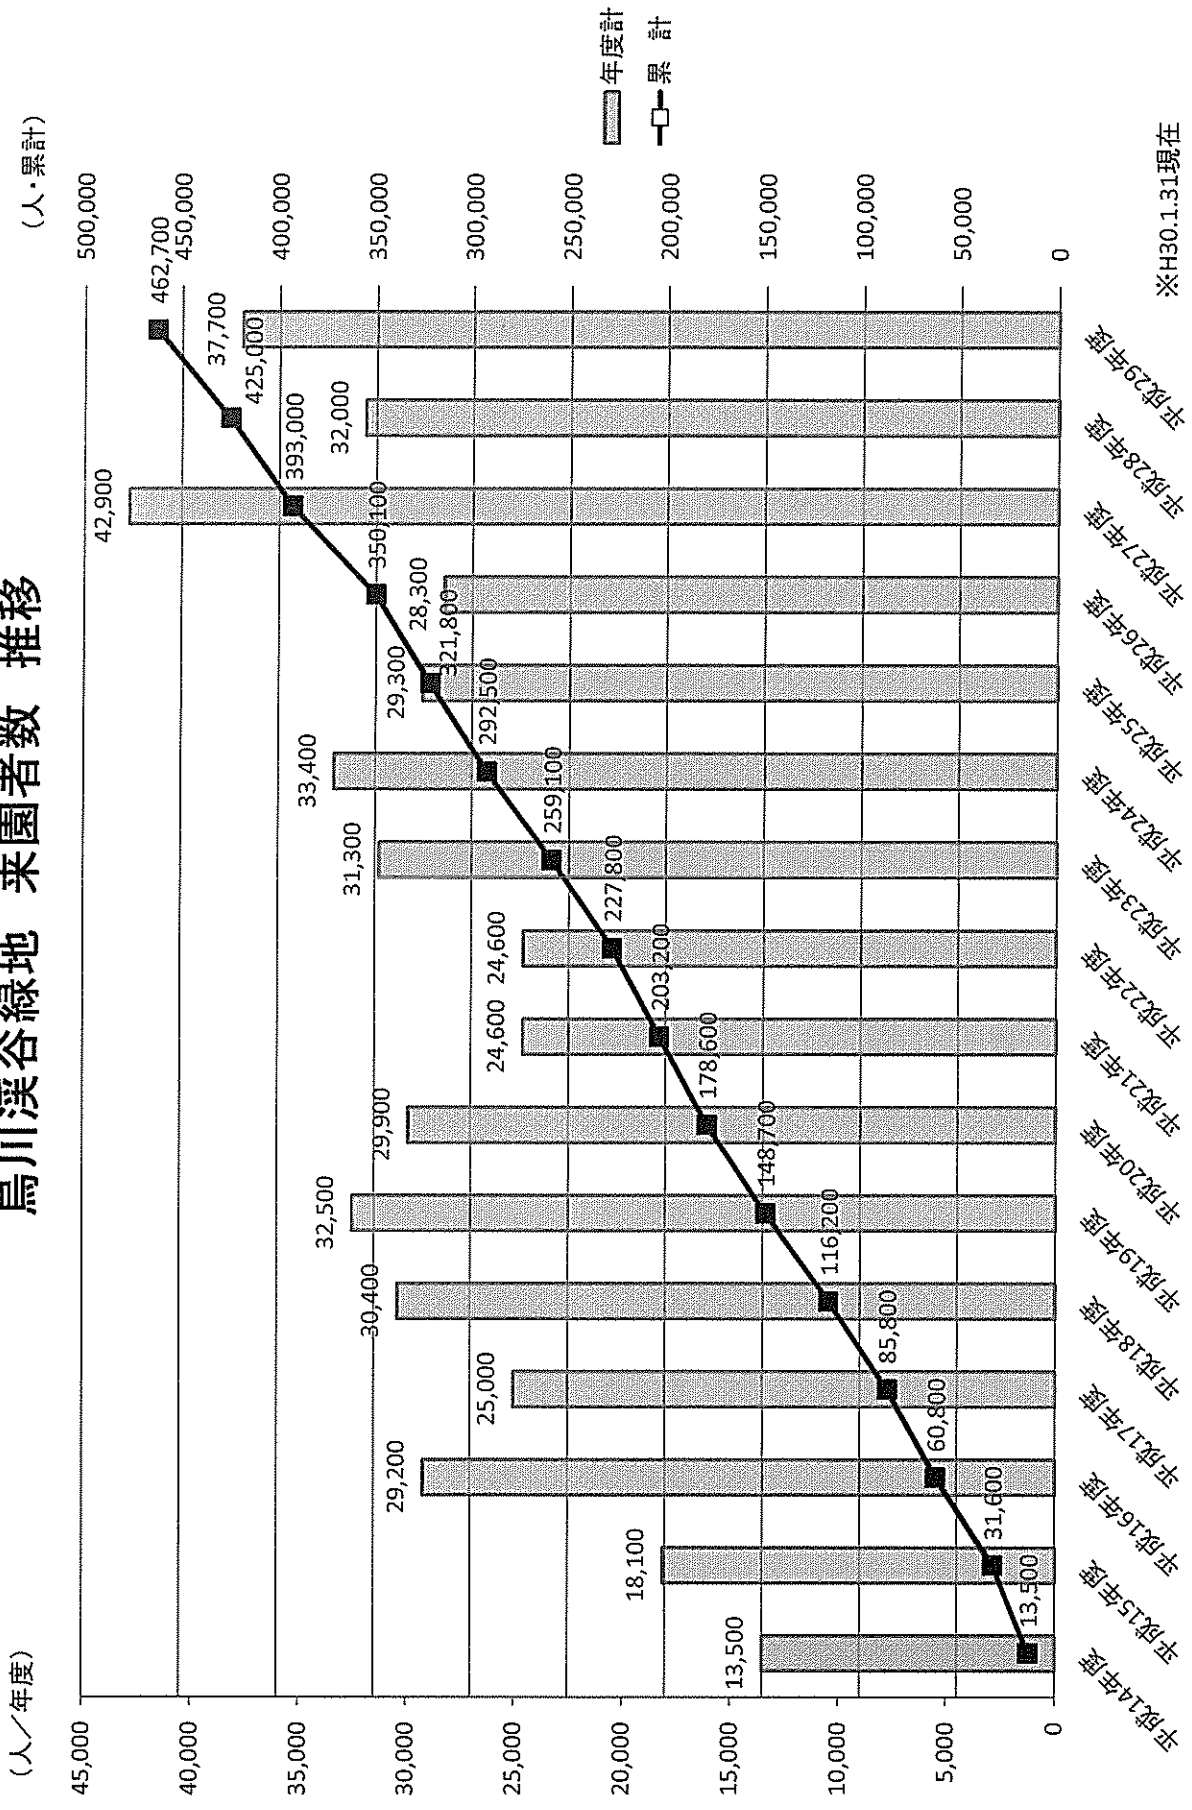

烏川溪谷緑地 来園者数 推移