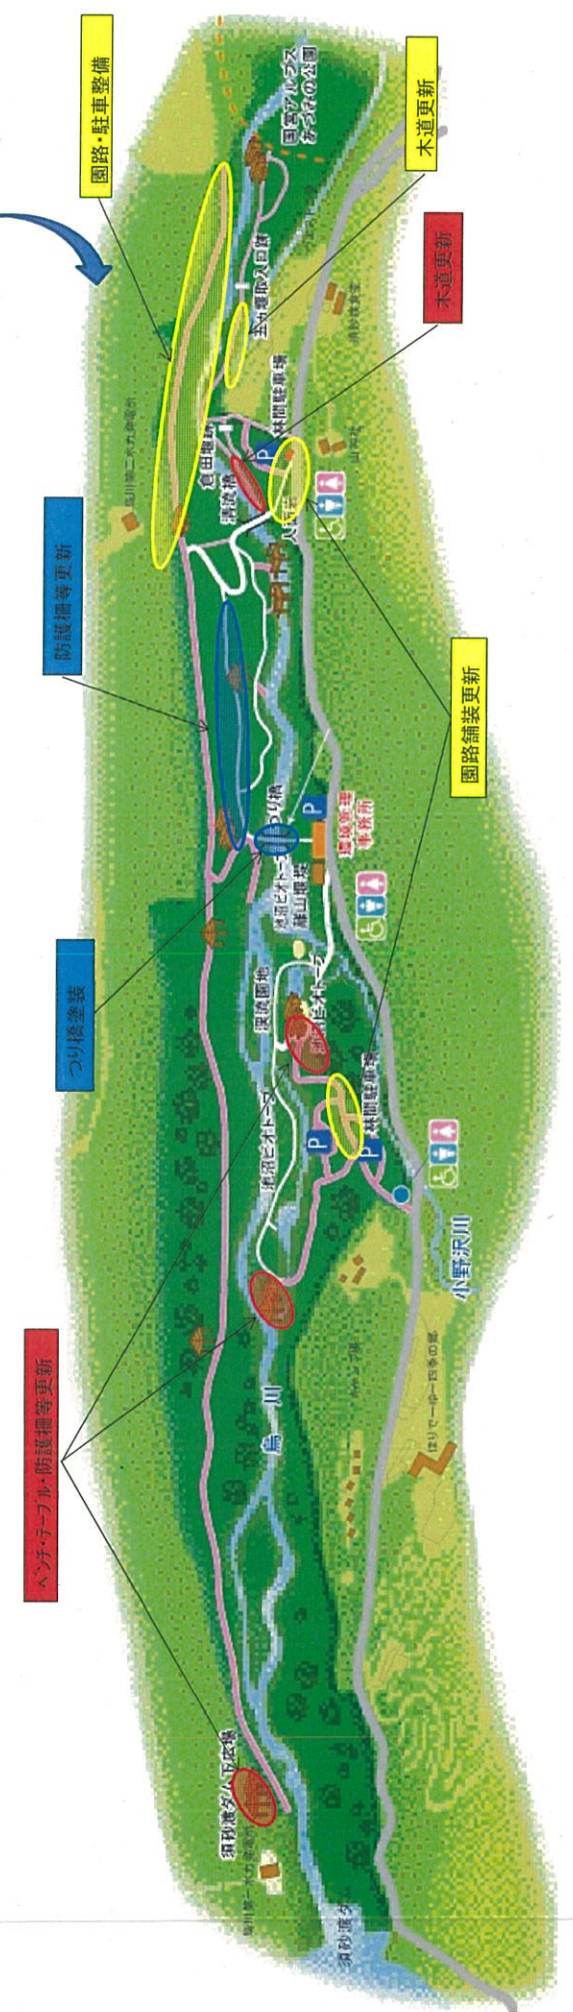

烏川渓谷緑地 工事概要図

凡例	
事業実施済み (H28まで)	■ (Blue)
今年度実施 (H29)	■ (Red)
来年度以降 (H30~)	■ (Yellow)

烏川溪谷緑地 来園者数 推移

平成29年度建設系学科高校生における就労促進事業

安曇野建設事務所

「自分たちでつくりようプロジェクト」(高校生DIY-プロジェクト)

生徒：南安曇農業高等学校 環境クリエイト科

場所：一般県道 豊科大天井岳線 国営アルプスあづみの公園入口付近