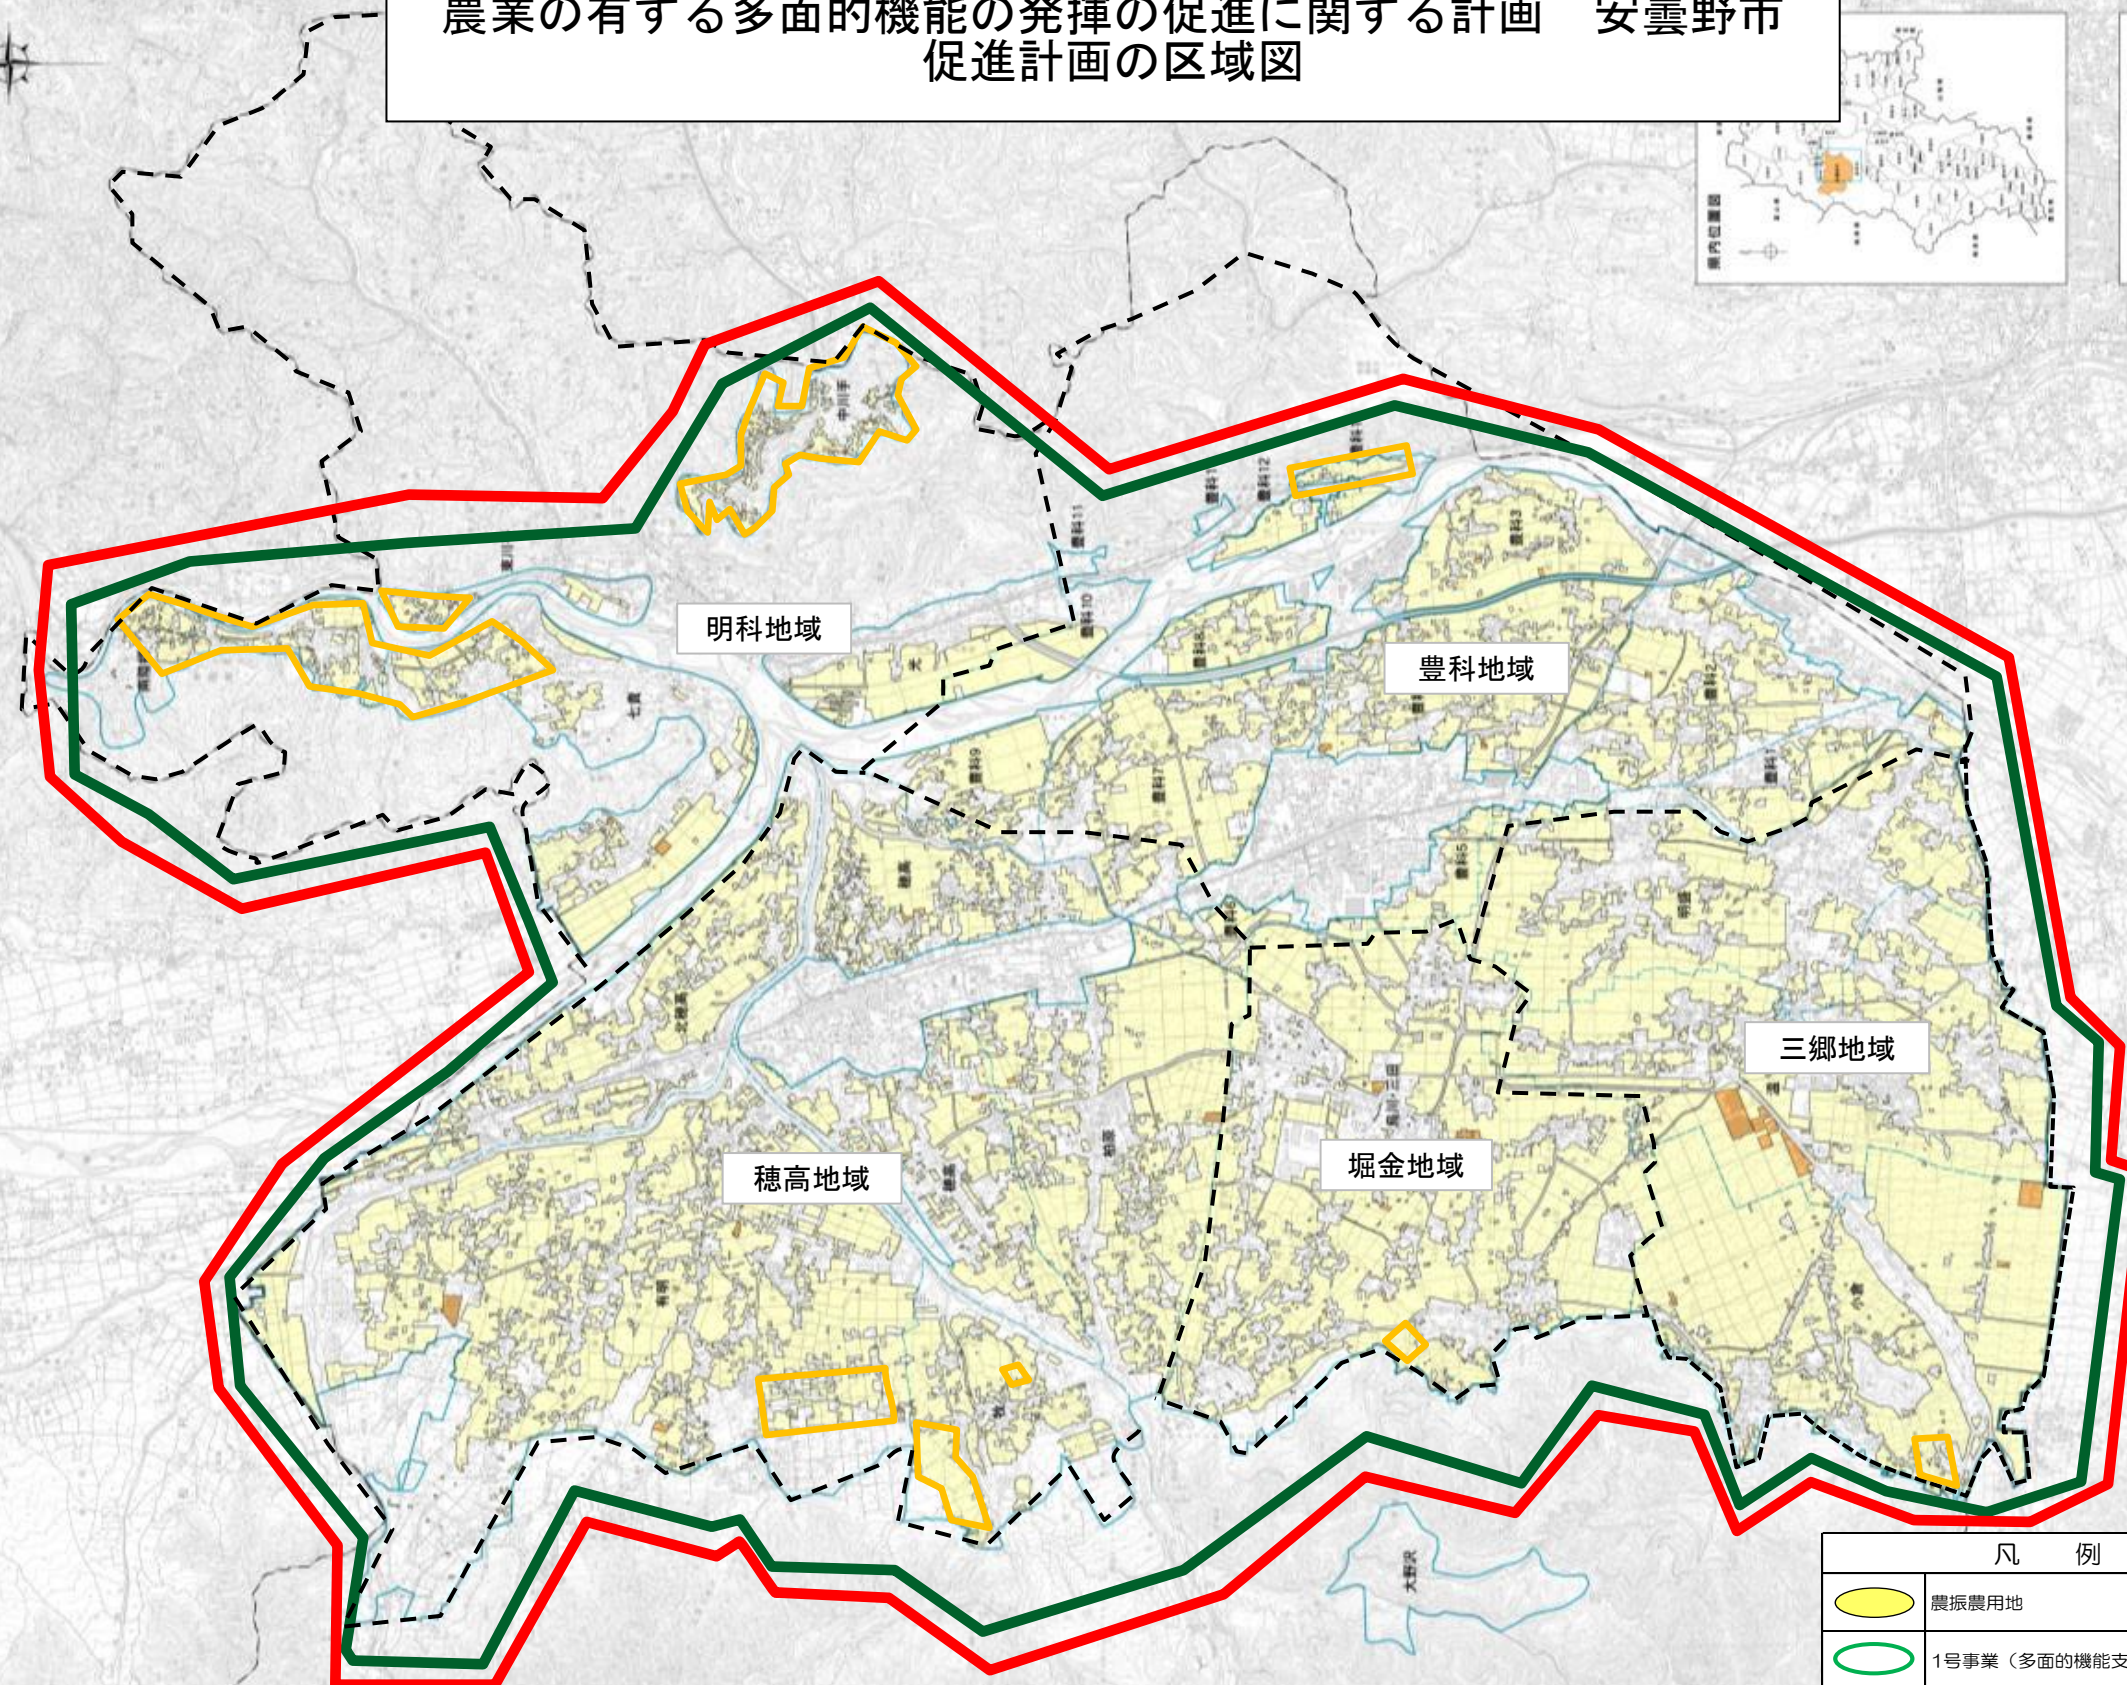

農業の有する多面的機能の発揮の促進に関する計画 安曇野市
促進計画の区域図

安曇野市農業振興地域整備計画
土地利用計画図

凡例	
行政界	
農振振興地域	
地区界	
農振振興地域	
農	
農振振興地域	

凡例		備考
	農振農用地	
	1号事業（多面的機能支払）	枠内の着色部分を区域とする
	2号事業（中山間地域等直接支払）	枠内の着色部分を区域とする 1号事業と重複する
	3号事業（環境保全型農業直接支払）	
	4号事業（その他事業）	なし
	重点区域	なし