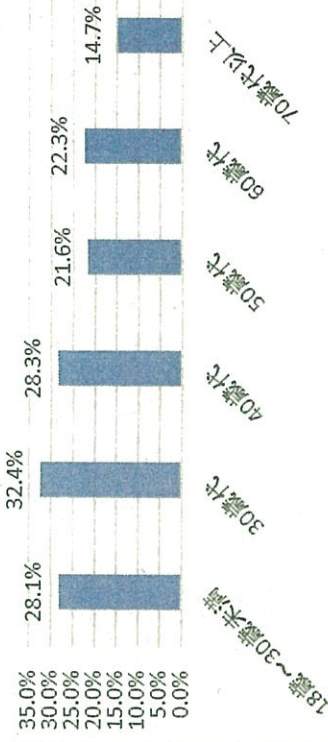

住民投票

全市(男性)	18歳~30歳未満	30歳代	40歳代	50歳代	60歳代	70歳代以上	未記入	計
住民投票	9	14	17	19	25	22		106
回収数	25	35	53	68	96	121		398
率	36.0%	40.0%	32.1%	27.9%	26.0%	18.2%		26.6%

全市(女性)	18歳~30歳未満	30歳代	40歳代	50歳代	60歳代	70歳代以上	未記入	計
住民投票	7	9	15	10	19	15		75
回収数	32	36	60	66	100	127	1	422
率	21.9%	25.0%	25.0%	15.2%	19.0%	11.8%	0.0%	17.8%

全市全体	18歳~30歳未満	30歳代	40歳代	50歳代	60歳代	70歳代以上	未記入	計
住民投票	16	23	32	29	44	37		181
回収数	57	71	113	134	197	251	1	824
率	28.1%	32.4%	28.3%	21.6%	22.3%	14.7%	0.0%	22.0%

全市全体	豊科	穂高	三郷	堀金	明科	未記入	計
住民投票	58	60	31	18	14		181
回収数	245	288	149	63	78	1	824
率	23.7%	20.8%	20.8%	28.6%	17.9%		22.0%

	男性	女性
住民投票	106	75
回収数	398	422
率	26.6%	17.8%

自治基本条例に盛り込む事項(住民投票)(年齢別)

自治基本条例に盛り込む事項(住民投票)(地域別)