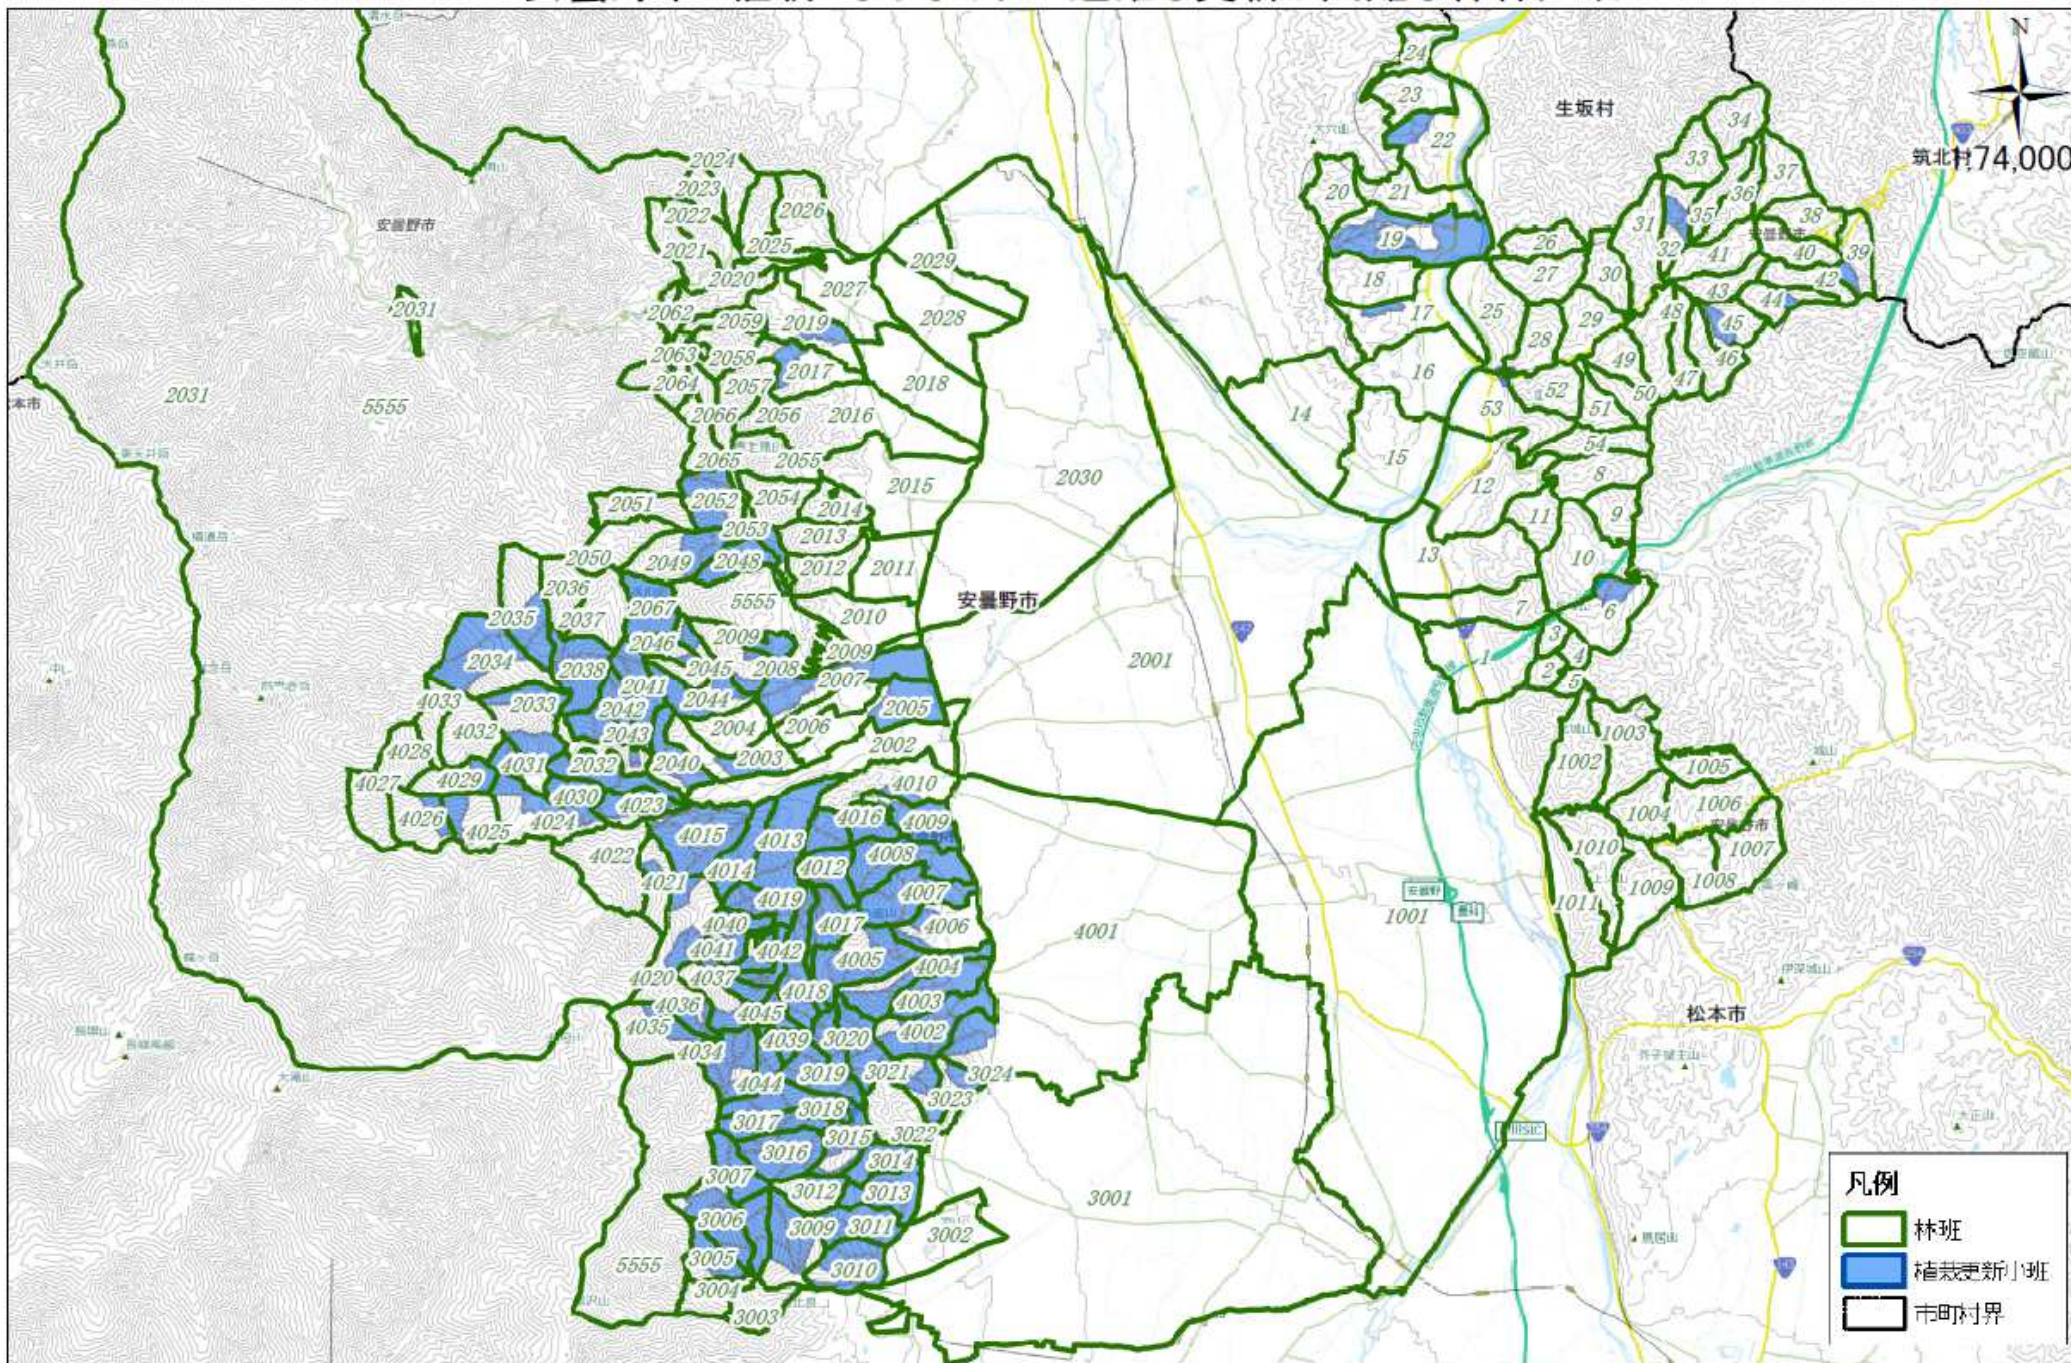

安曇野市 植栽によらなければ適確な更新が困難な森林区域

令和4年4月

筑北村 74,000

生坂村

安曇野市

松本市