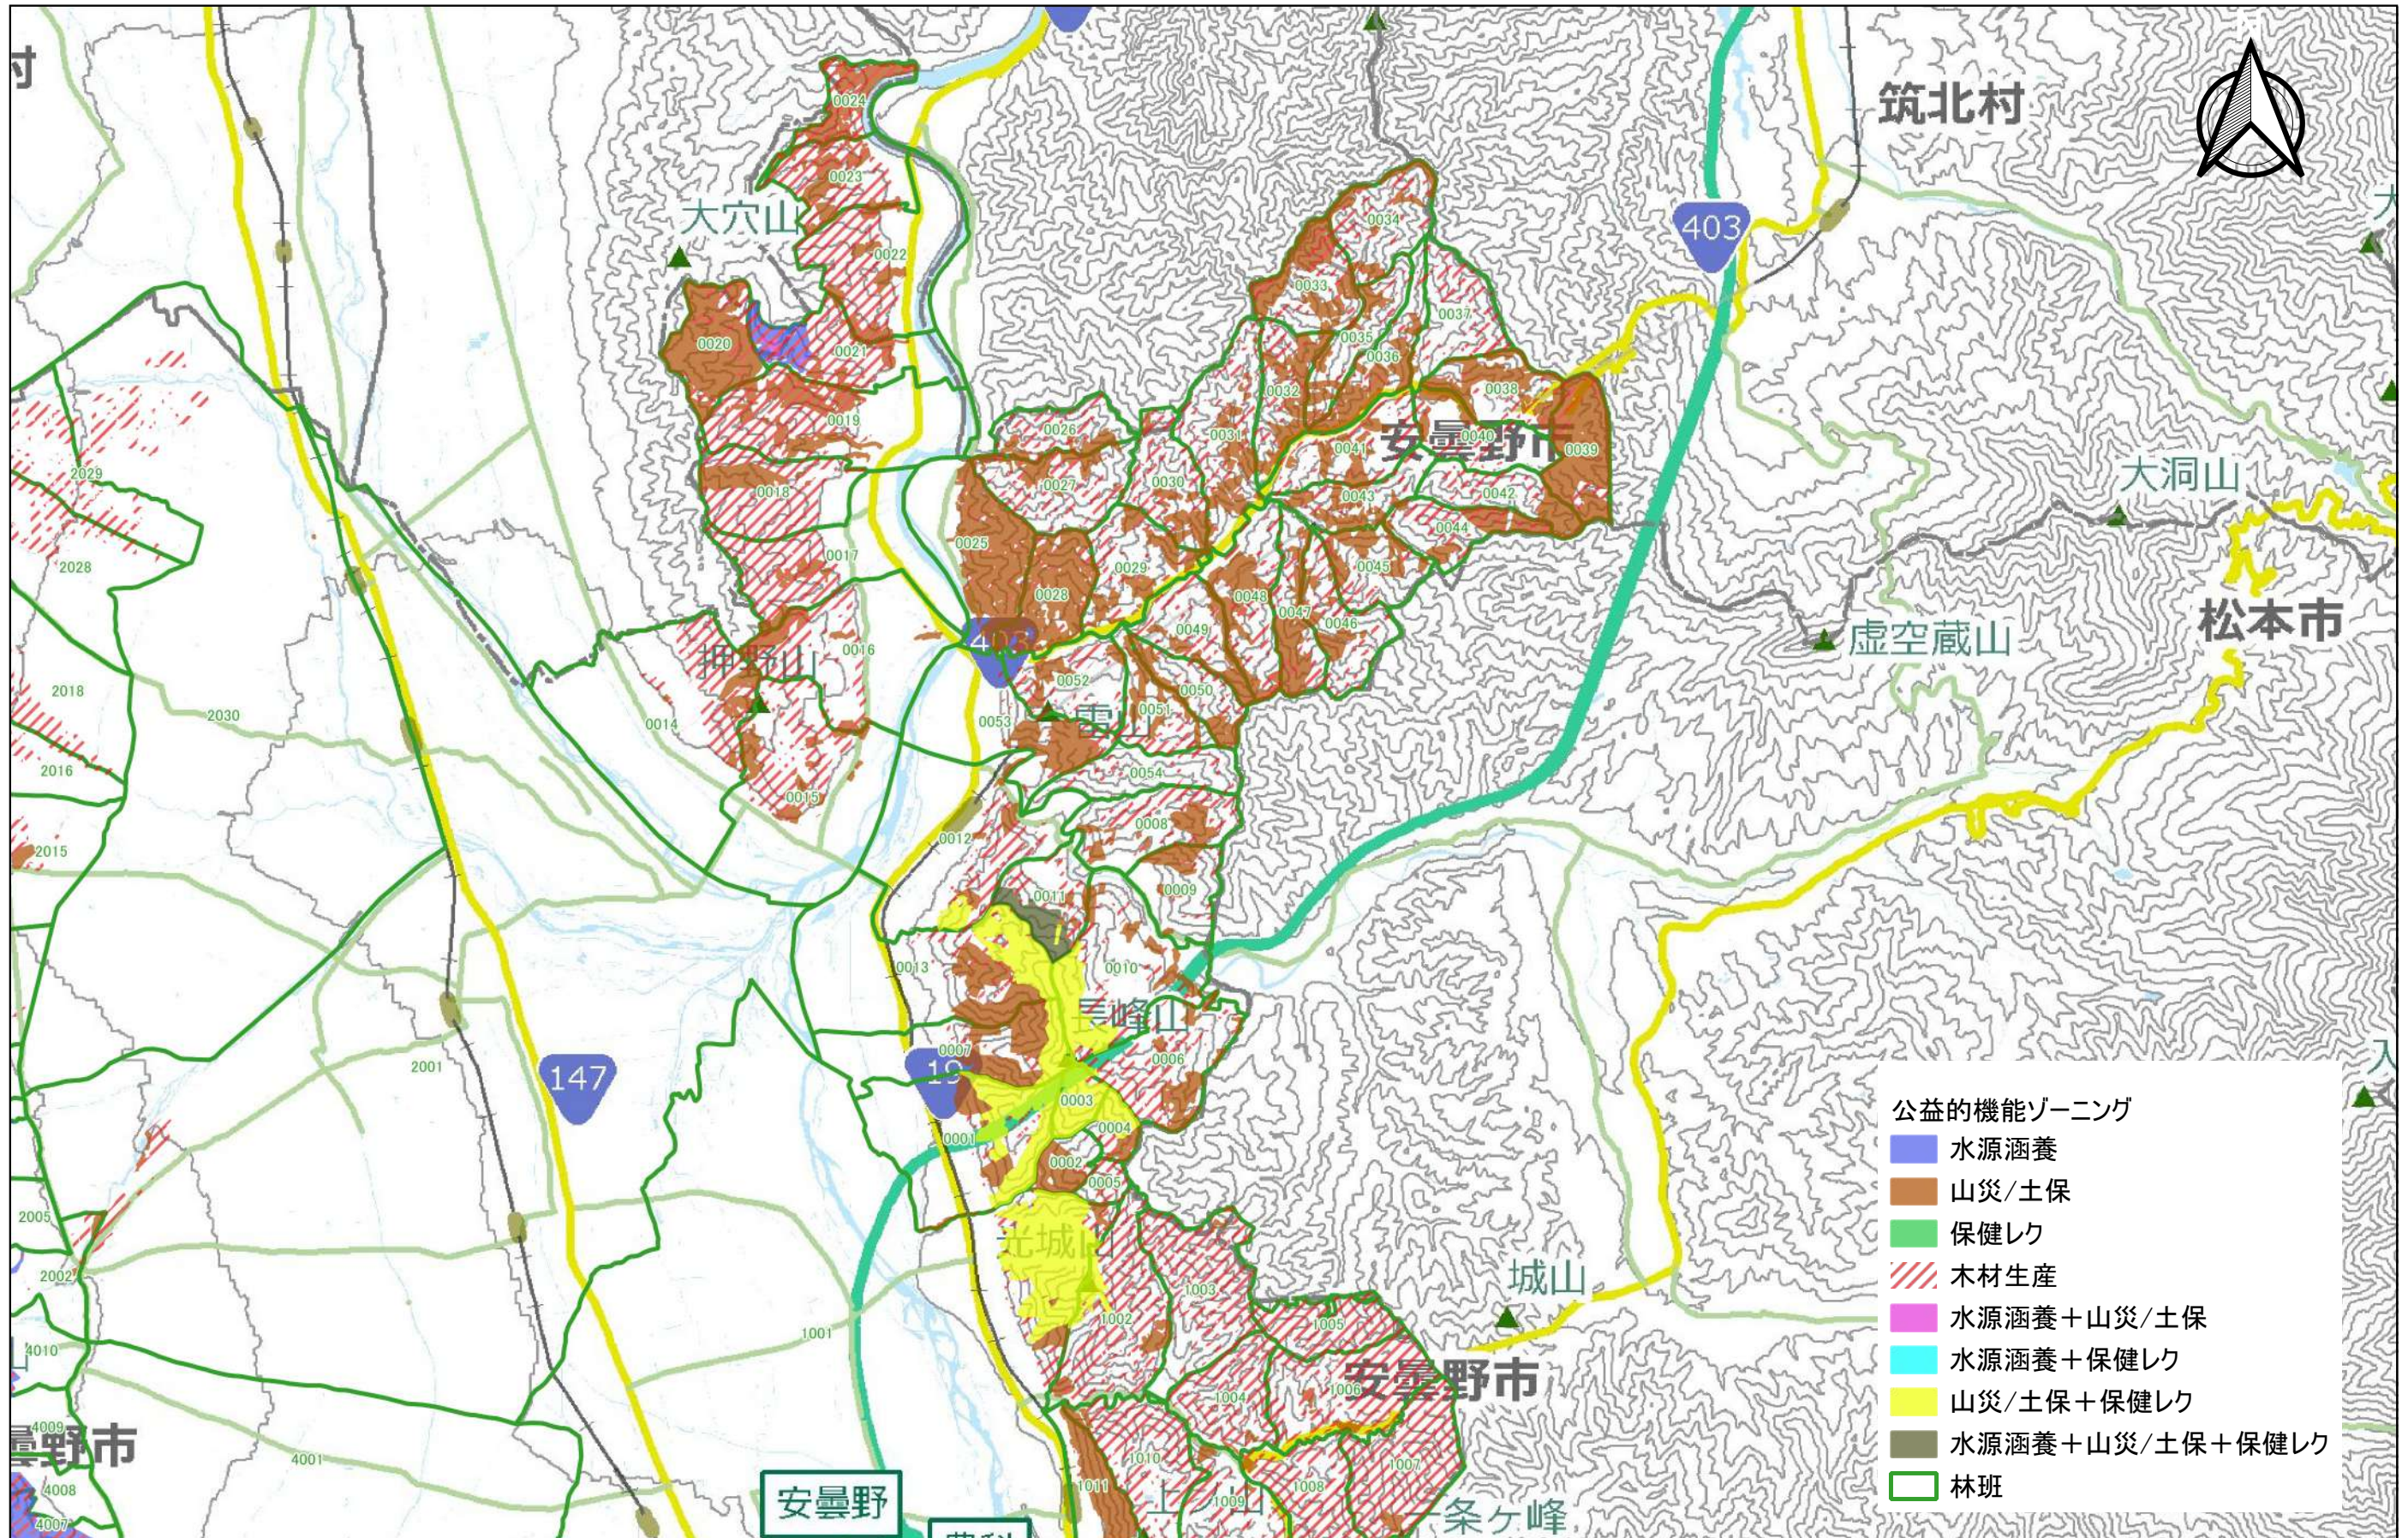

安曇野市森林整備計画 公益的機能ゾーニング配置図(明科地域)

安曇野市森林整備計画 公益的機能ゾーニング配置図(豊科地域)

安曇野市森林整備計画 公益的機能ゾーニング配置図(穂高地域)

安曇野市森林整備計画 公益的機能ゾーニング配置図(三郷地域)

安曇野市森林整備計画 公益的機能ゾーニング配置図(堀金地域)