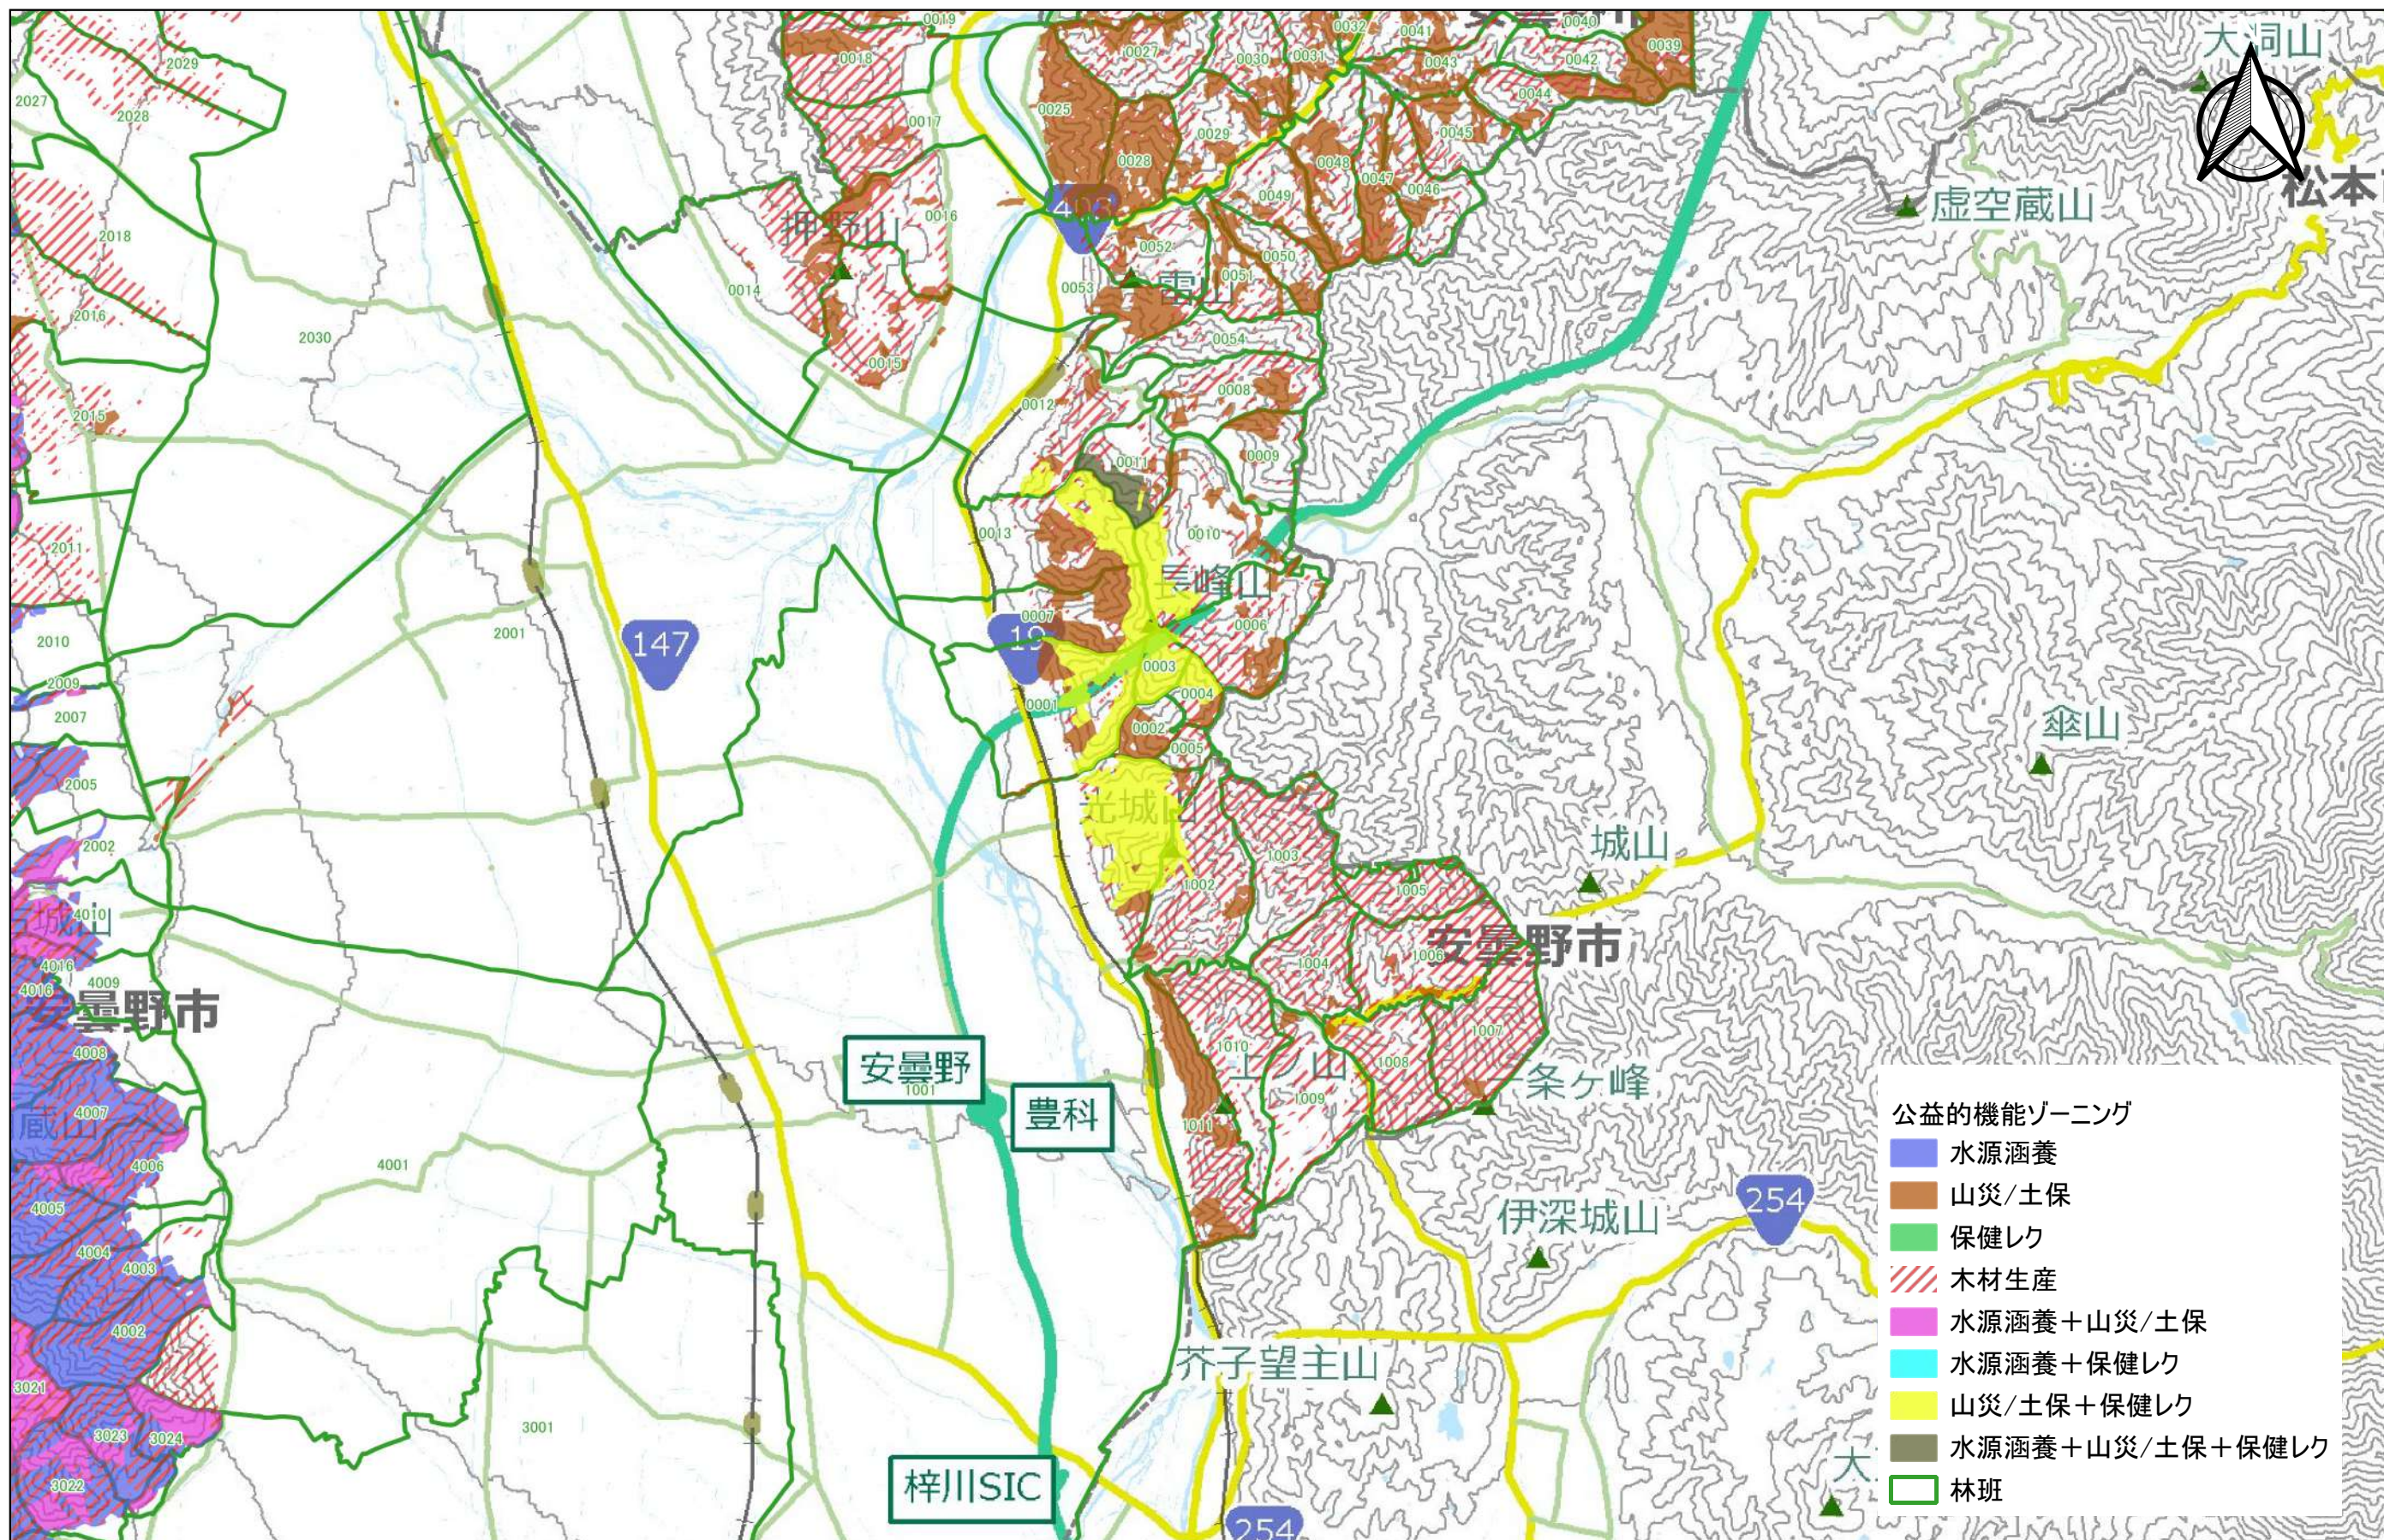

安曇野市森林整備計画 公益的機能ゾーニング配置図(明科地域)

安曇野市森林整備計画 公益的機能ゾーニング配置図(豊科地域)

安曇野市森林整備計画 公益的機能ゾーニング配置図(穂高地域)

安曇野市森林整備計画 公益的機能ゾーニング配置図(三郷地域)

安曇野市森林整備計画 公益的機能ゾーニング配置図(堀金地域)