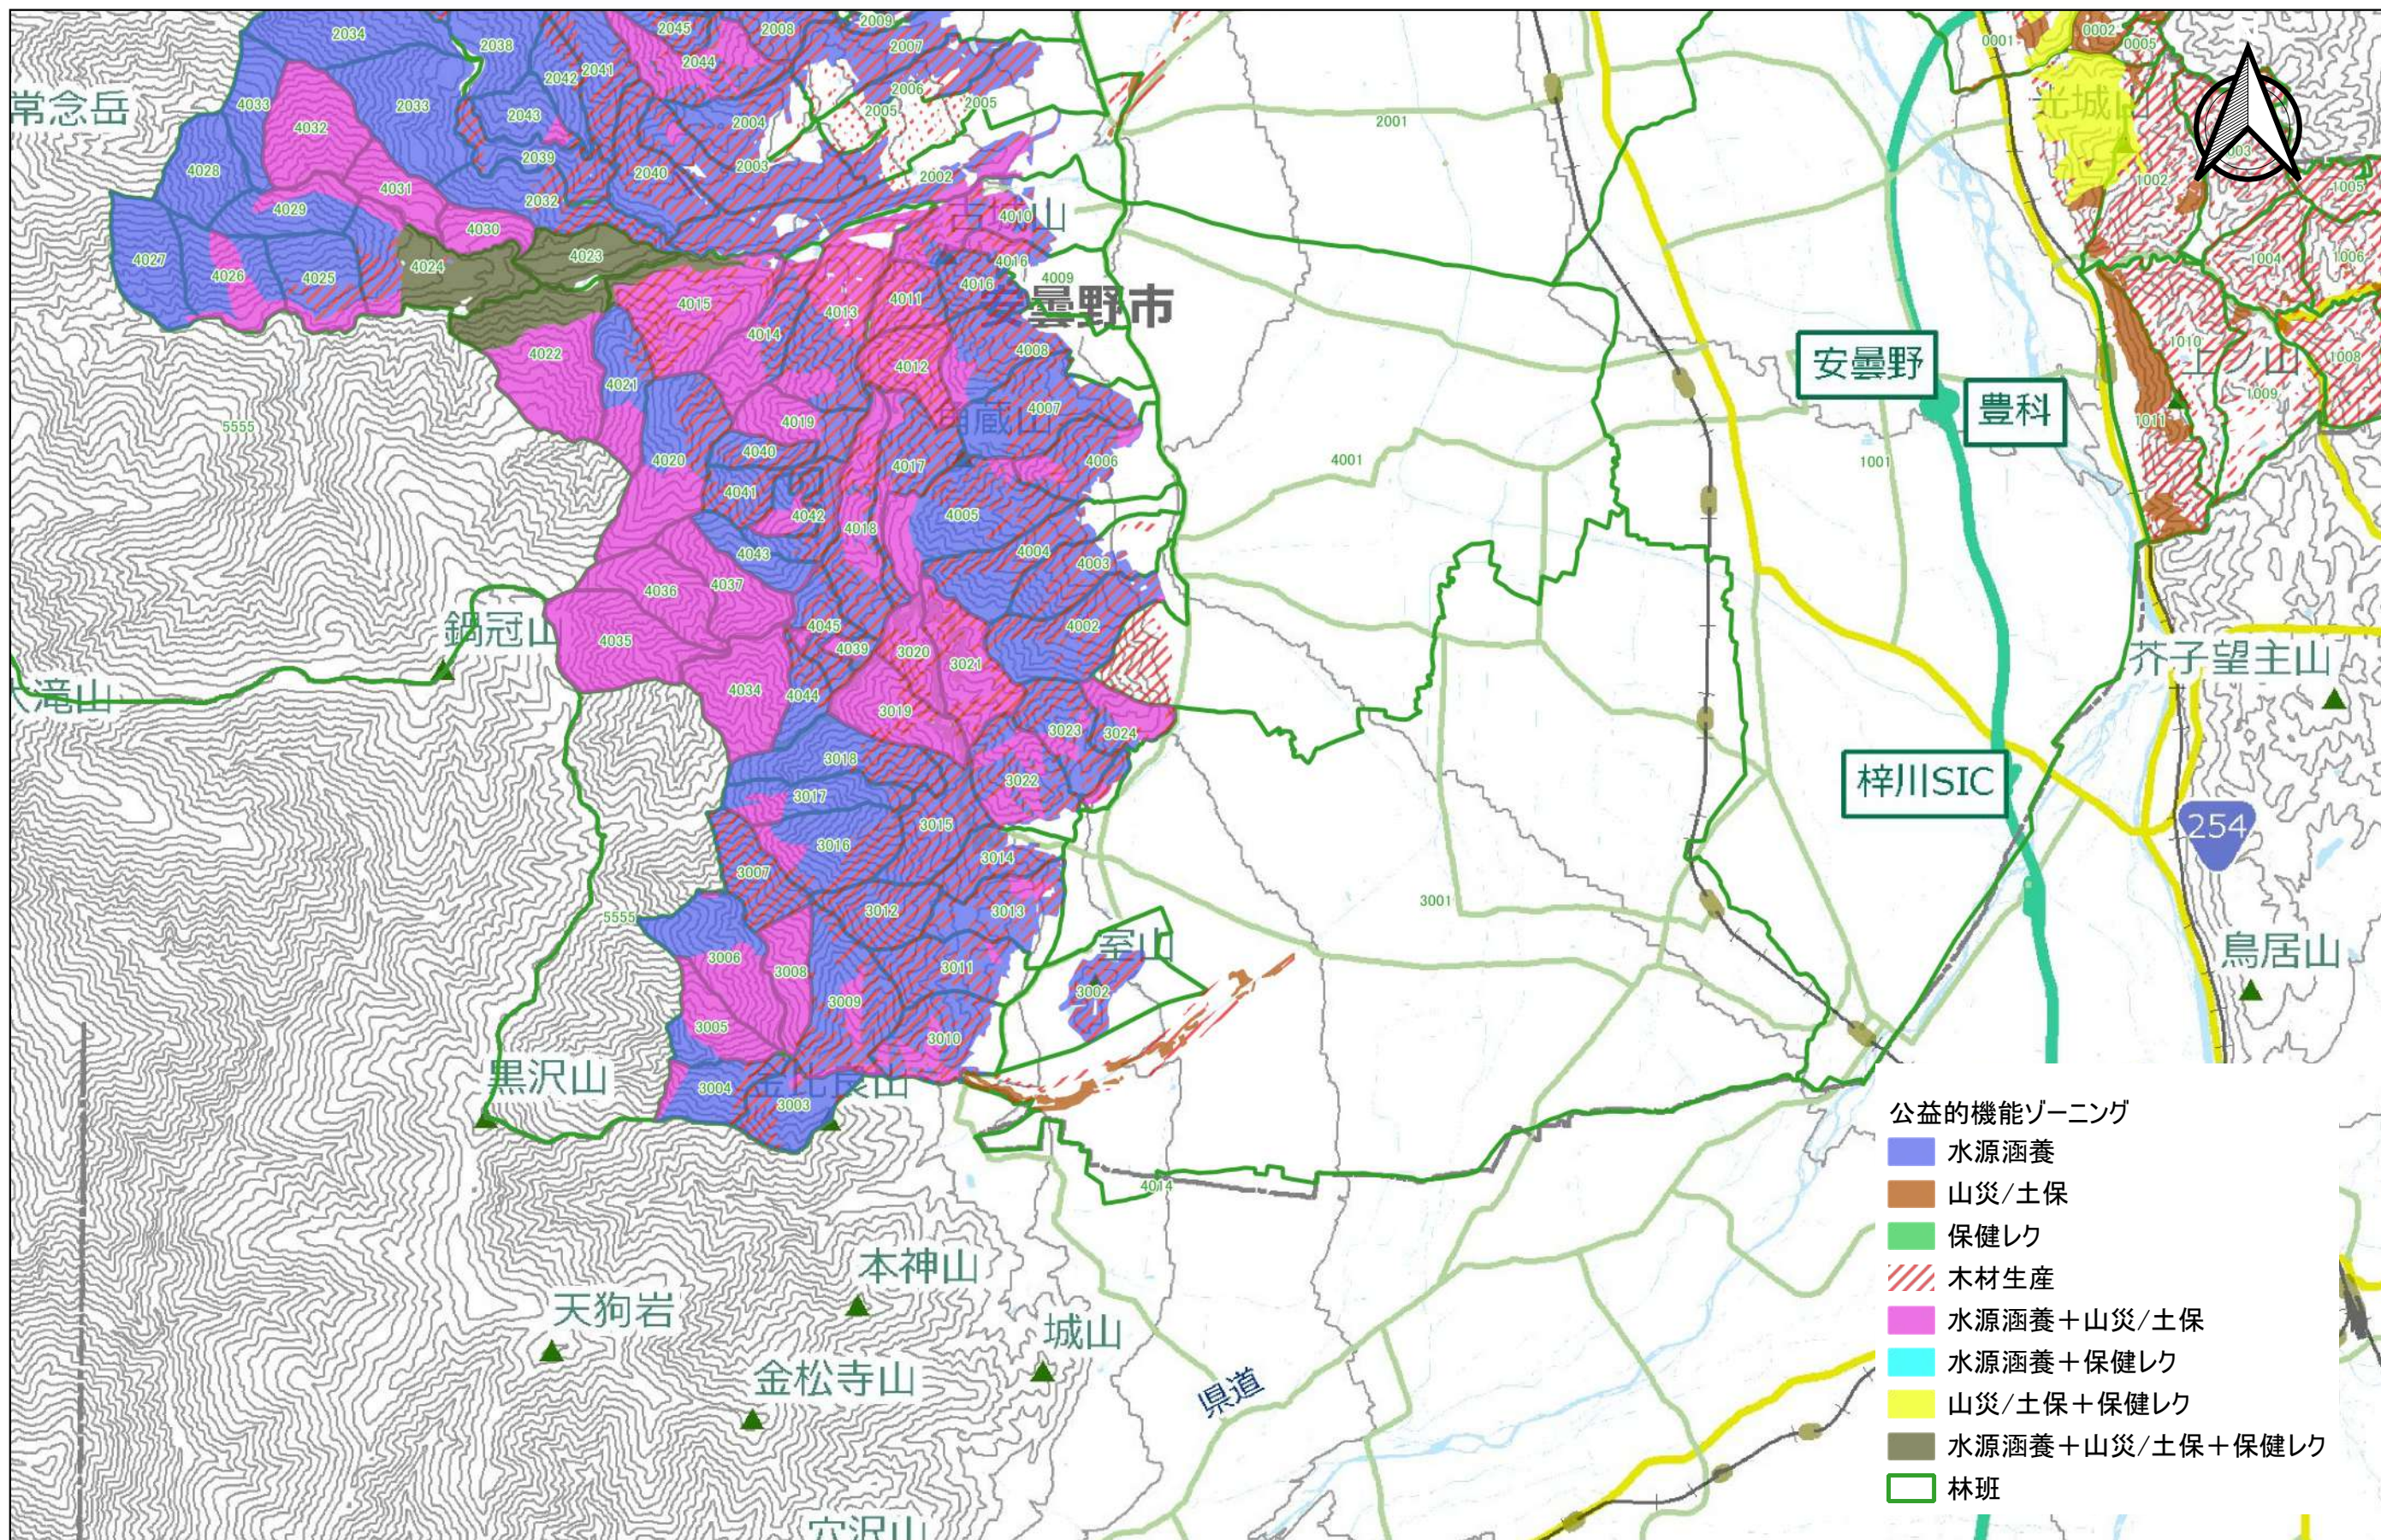

安曇野市森林整備計画 公益的機能ゾーニング配置図(明科地域)

安曇野市森林整備計画 公益的機能ゾーニング配置図(豊科地域)

安曇野市森林整備計画 公益的機能ゾーニング配置図(穂高地域)

安曇野市森林整備計画 公益的機能ゾーニング配置図(三郷地域)

安曇野市森林整備計画 公益的機能ゾーニング配置図(堀金地域)