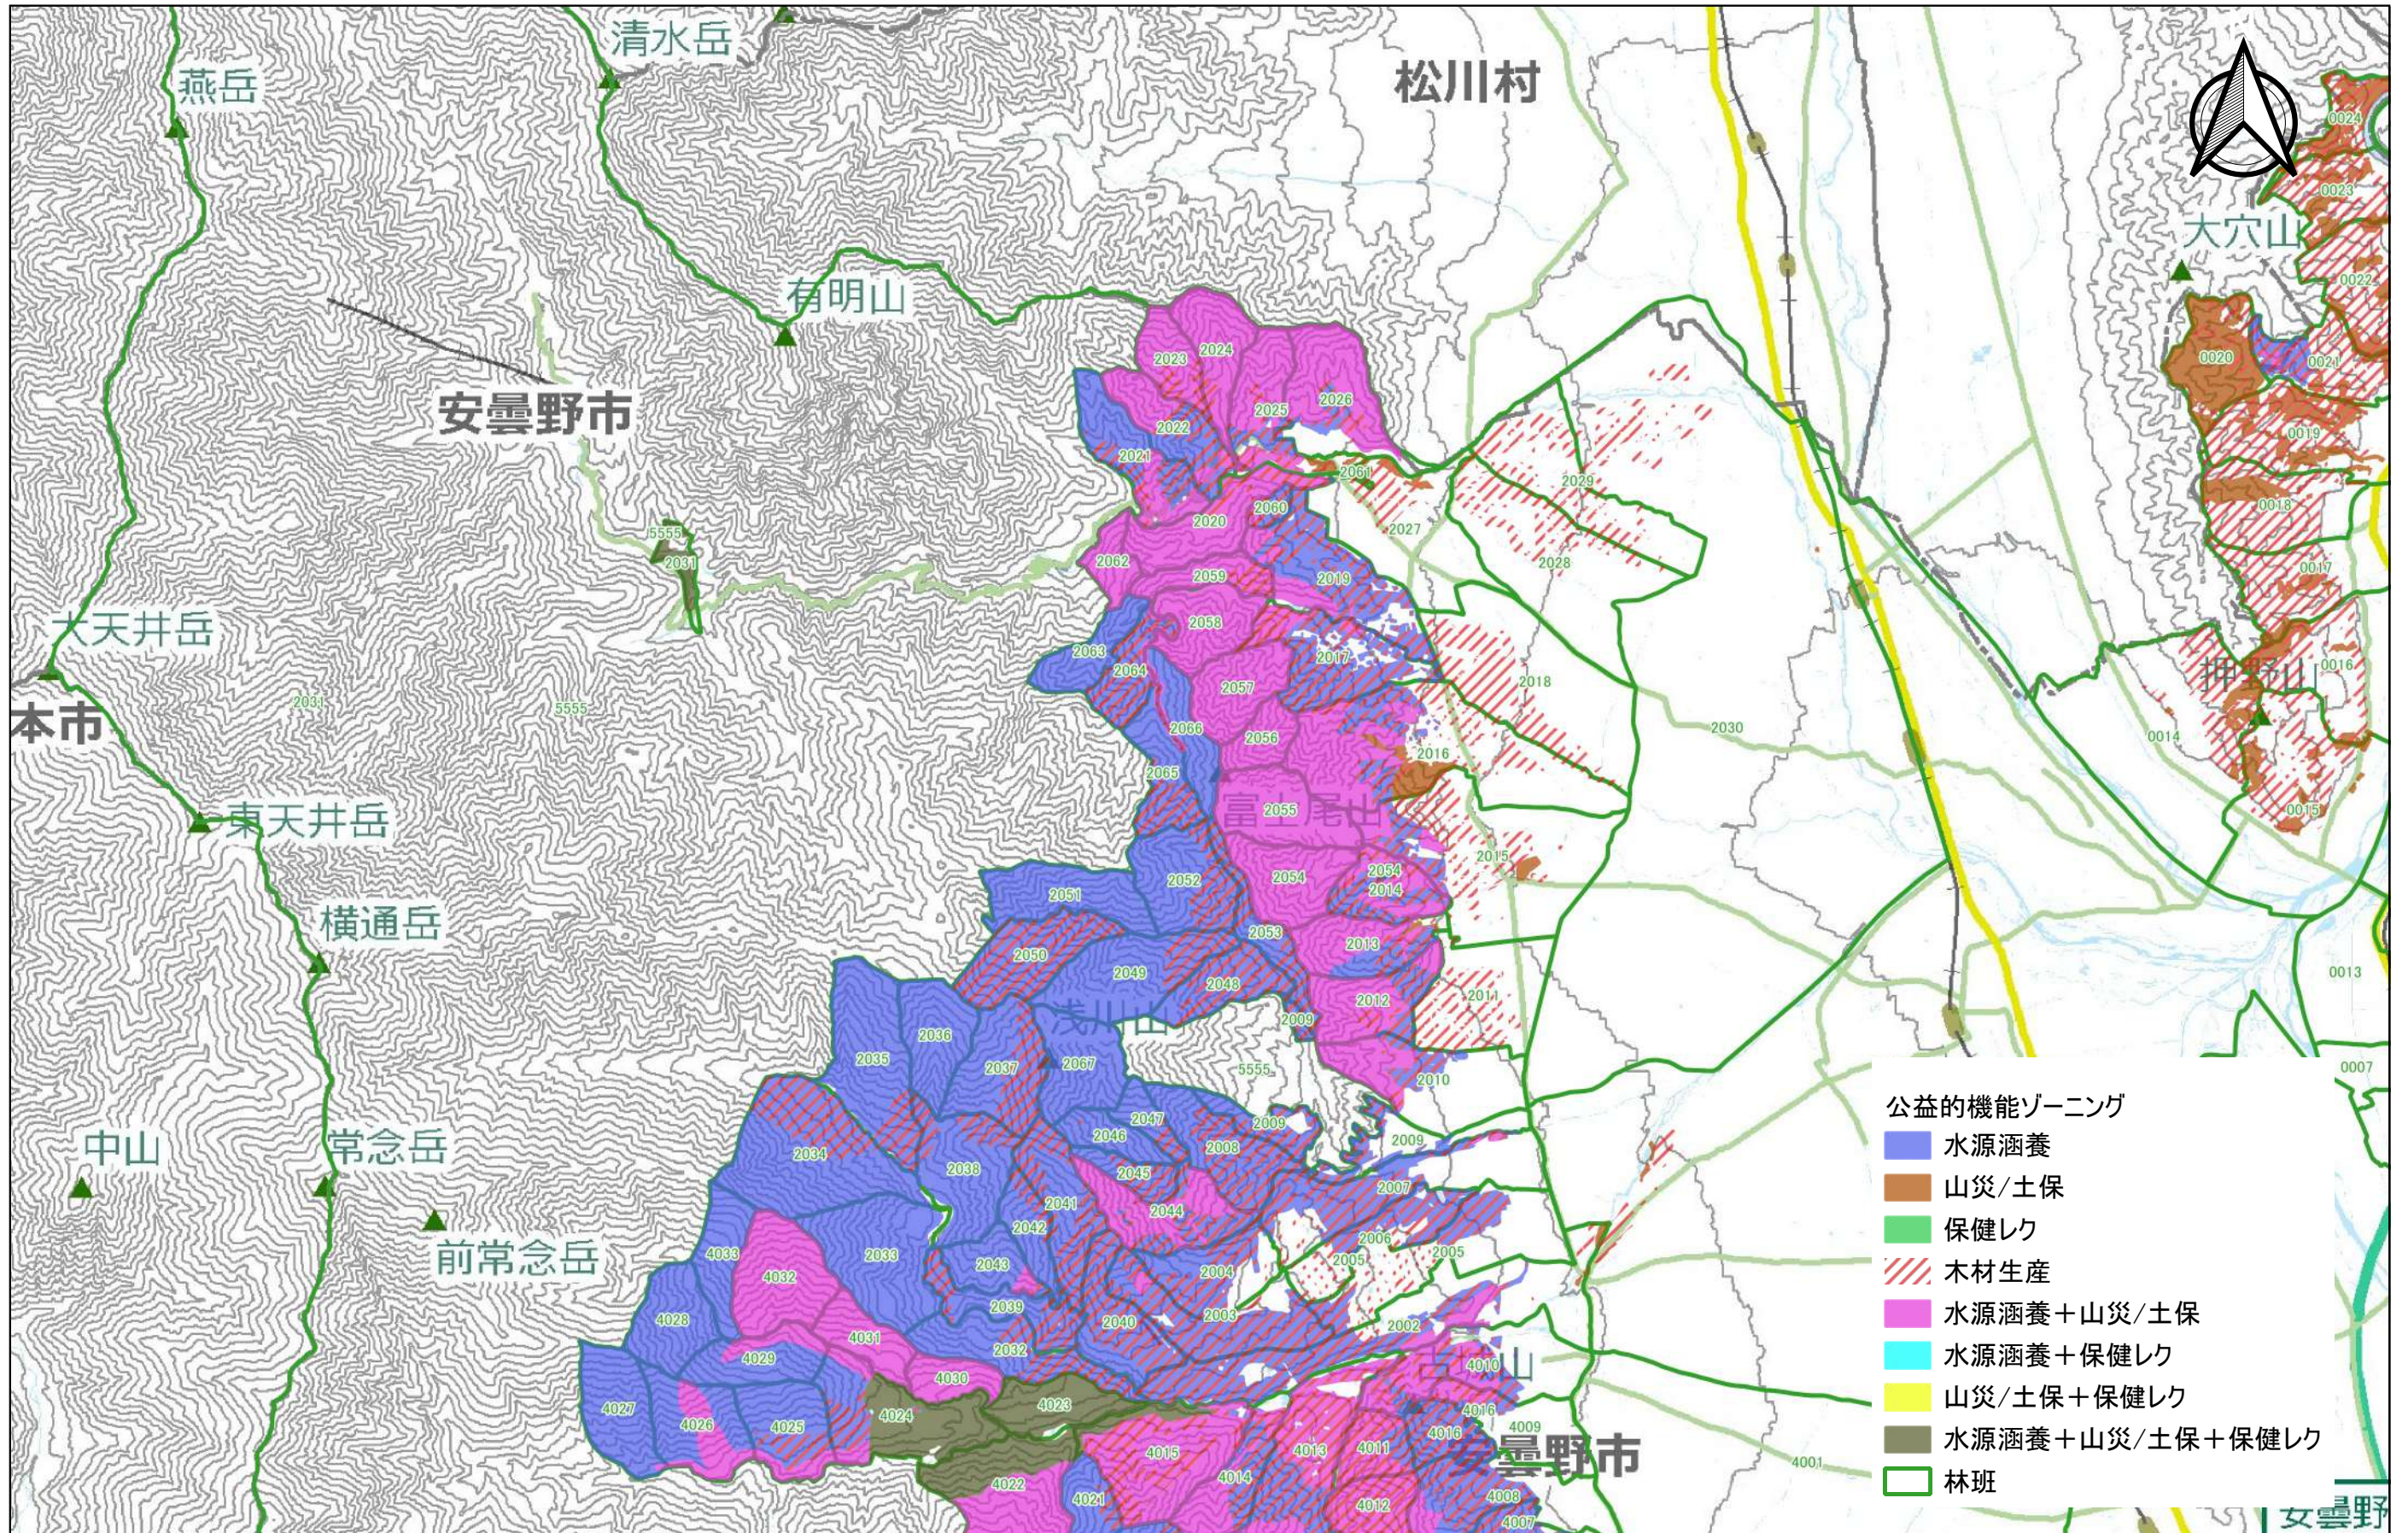

安曇野市森林整備計画 公益的機能ゾーニング配置図(明科地域)

安曇野市森林整備計画 公益的機能ゾーニング配置図(豊科地域)

安曇野市森林整備計画 公益的機能ゾーニング配置図(穂高地域)

安曇野市森林整備計画 公益的機能ゾーニング配置図(三郷地域)

安曇野市森林整備計画 公益的機能ゾーニング配置図(堀金地域)