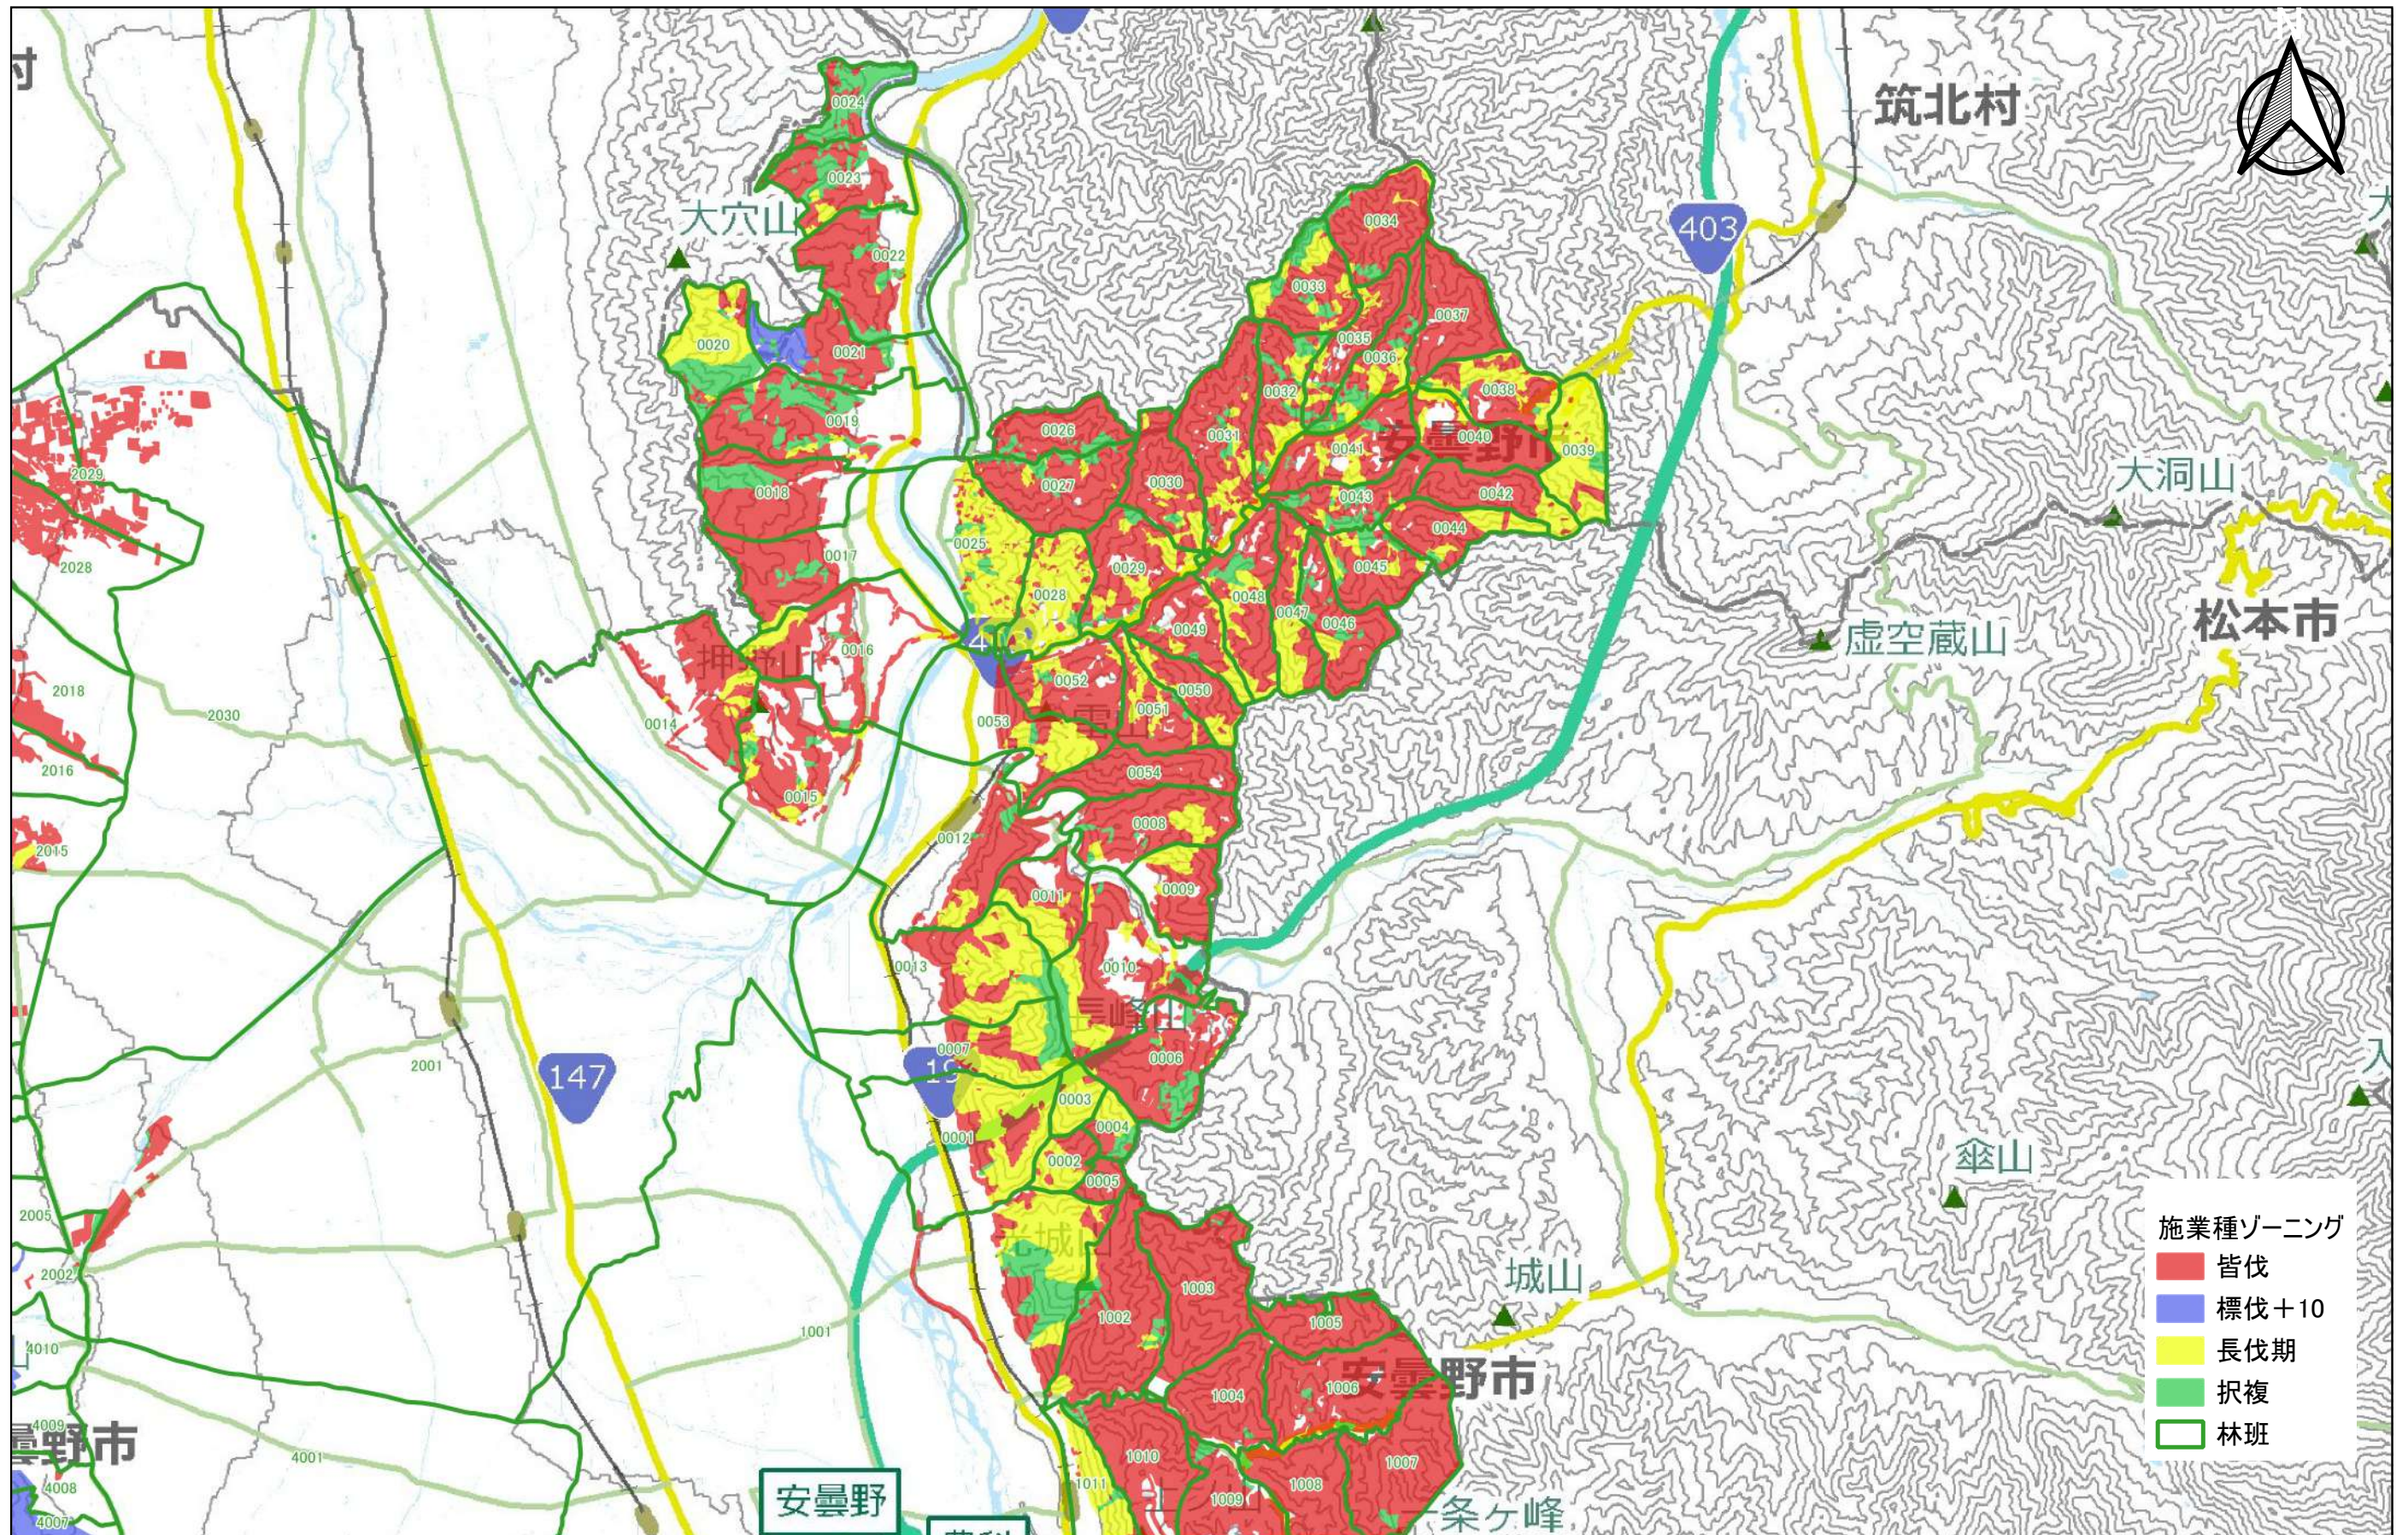

安曇野市森林整備計画 公益的機能ゾーニング 施業種配置図(明科地域)

安曇野市森林整備計画 公益的機能ゾーニング 施業種配置図(豊科地域)

安曇野市森林整備計画 公益的機能ゾーニング 施業種配置図(穂高地域)

安曇野市森林整備計画 公益的機能ゾーニング 施業種配置図(三郷地域)

安曇野市森林整備計画 公益的機能ゾーニング 施業種配置図(堀金地域)