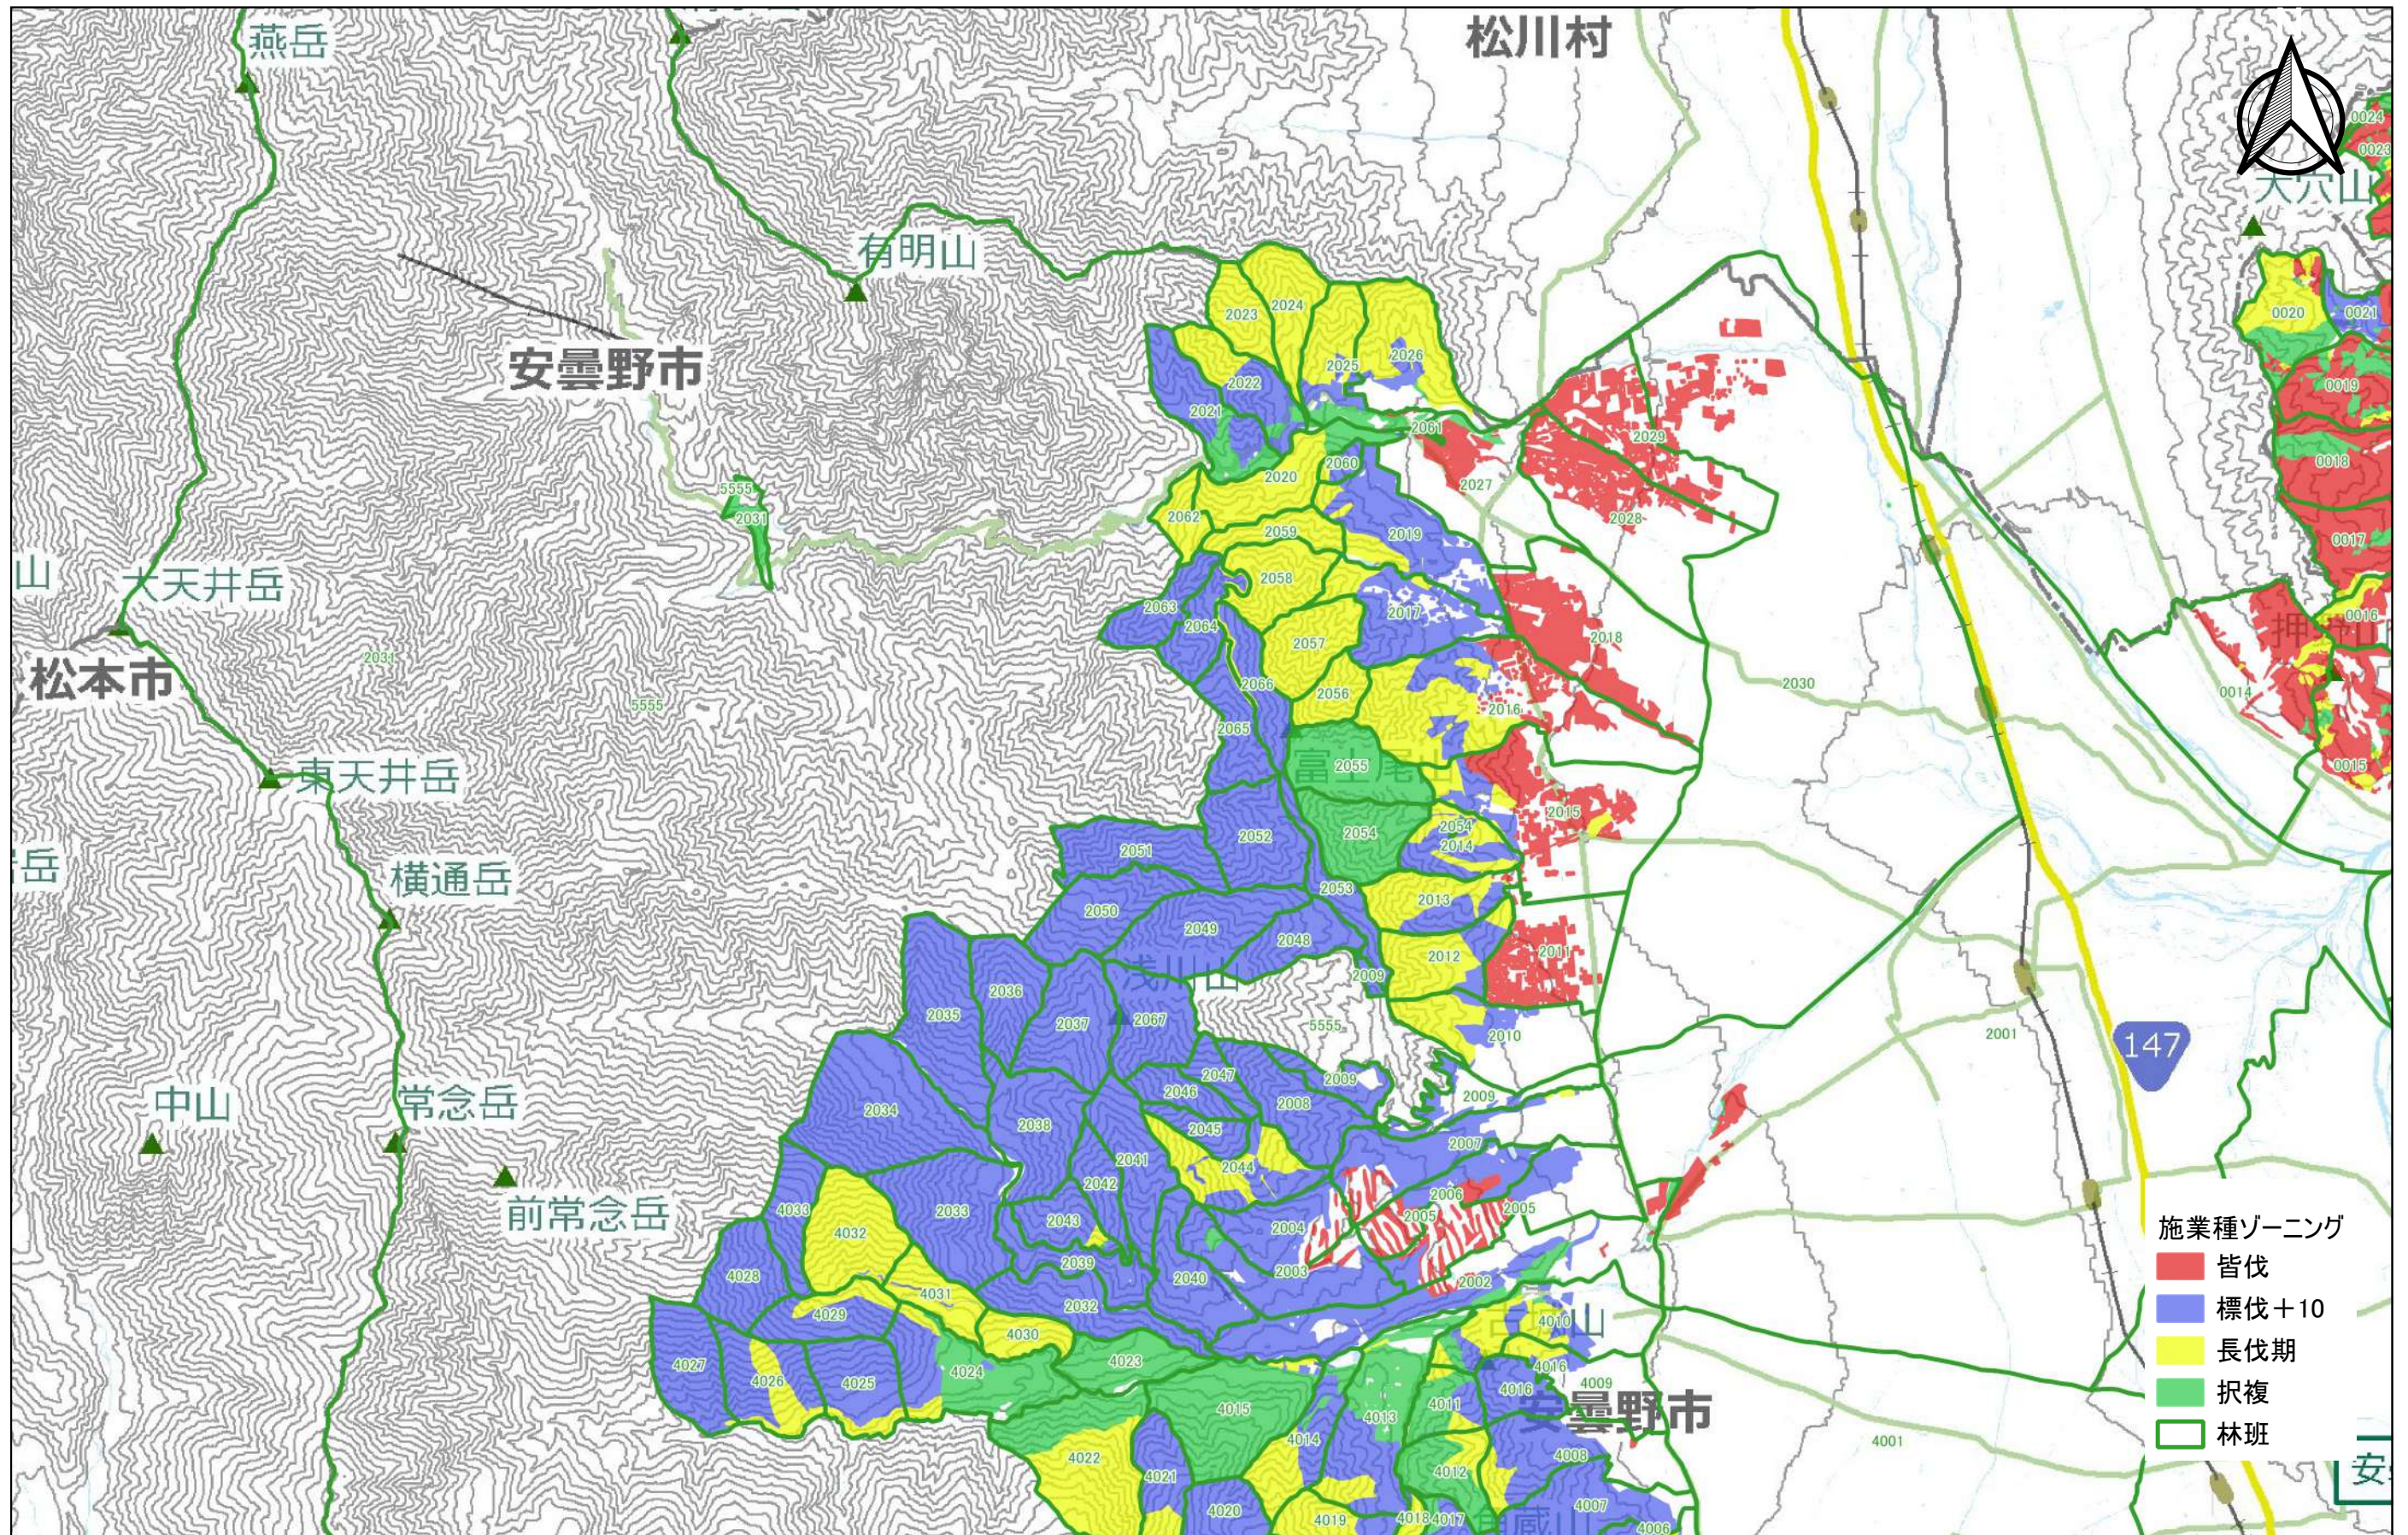

安曇野市森林整備計画 公益的機能ゾーニング 施業種配置図(明科地域)

安曇野市森林整備計画 公益的機能ゾーニング 施業種配置図(豊科地域)

安曇野市森林整備計画 公益的機能ゾーニング 施業種配置図(穂高地域)

安曇野市森林整備計画 公益的機能ゾーニング 施業種配置図(三郷地域)

安曇野市森林整備計画 公益的機能ゾーニング 施業種配置図(堀金地域)