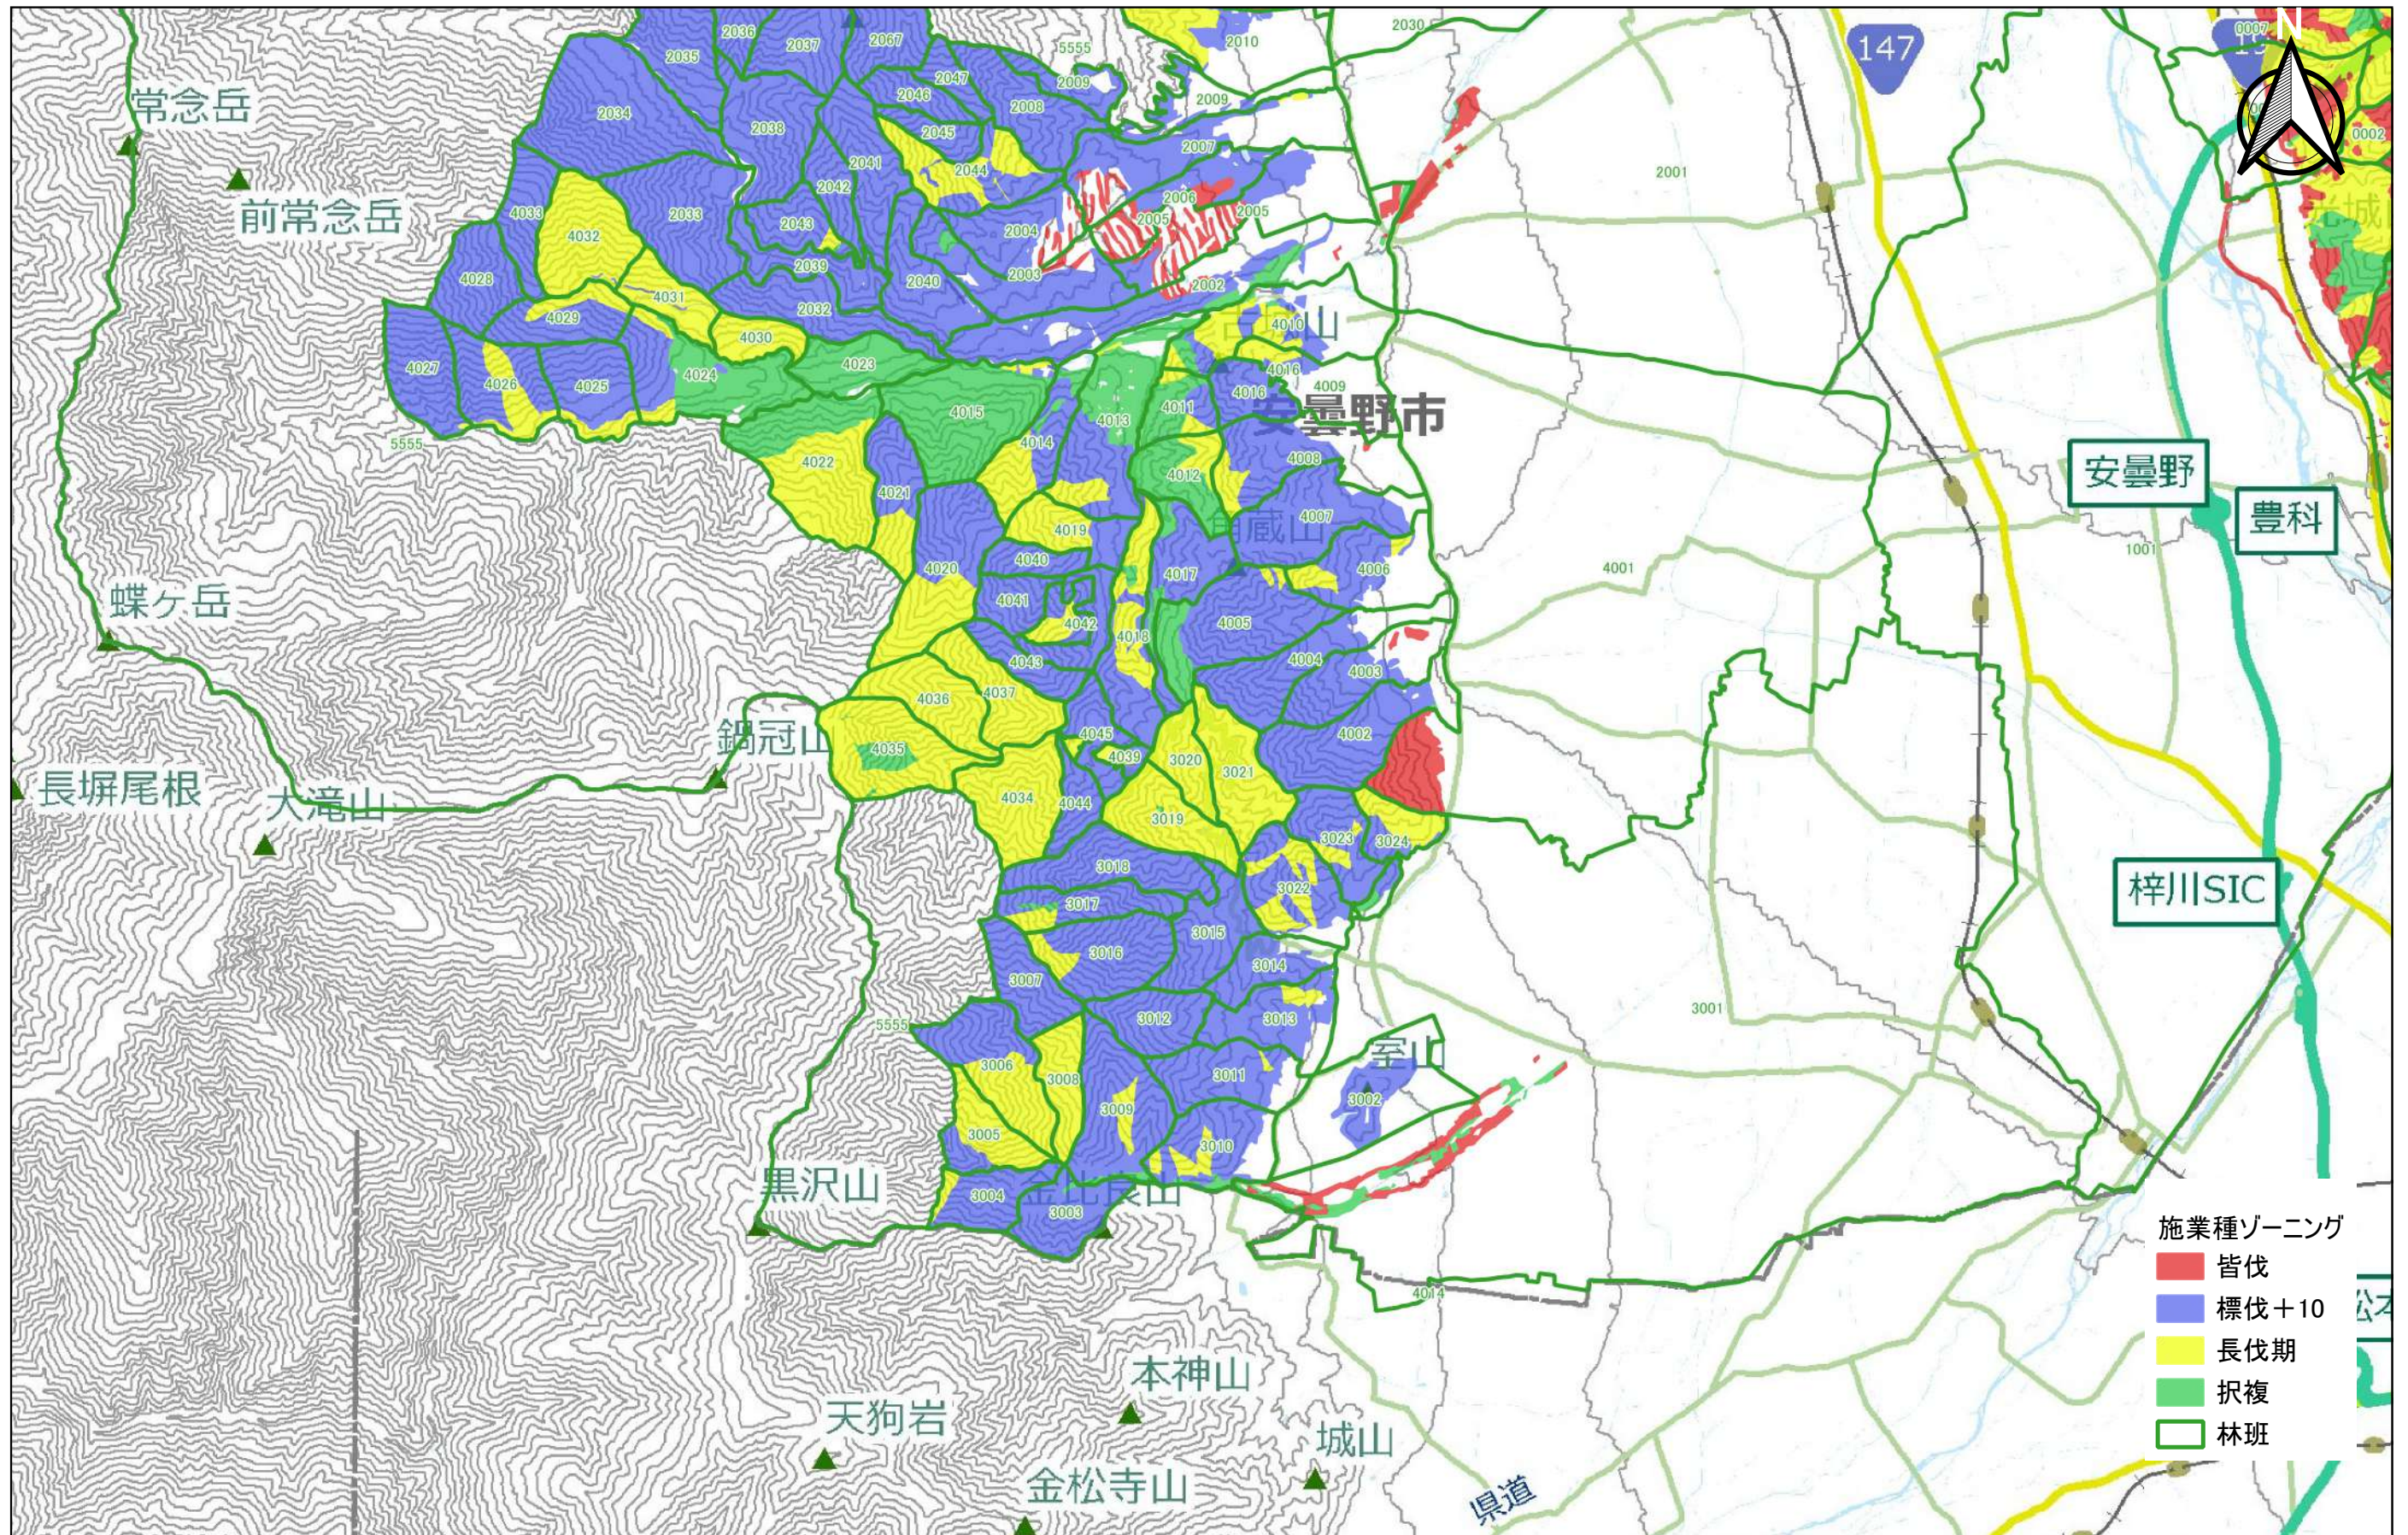

安曇野市森林整備計画 公益的機能ゾーニング 施業種配置図(明科地域)

安曇野市森林整備計画 公益的機能ゾーニング 施業種配置図(豊科地域)

安曇野市森林整備計画 公益的機能ゾーニング 施業種配置図(穂高地域)

安曇野市森林整備計画 公益的機能ゾーニング 施業種配置図(三郷地域)

安曇野市森林整備計画 公益的機能ゾーニング 施業種配置図(堀金地域)