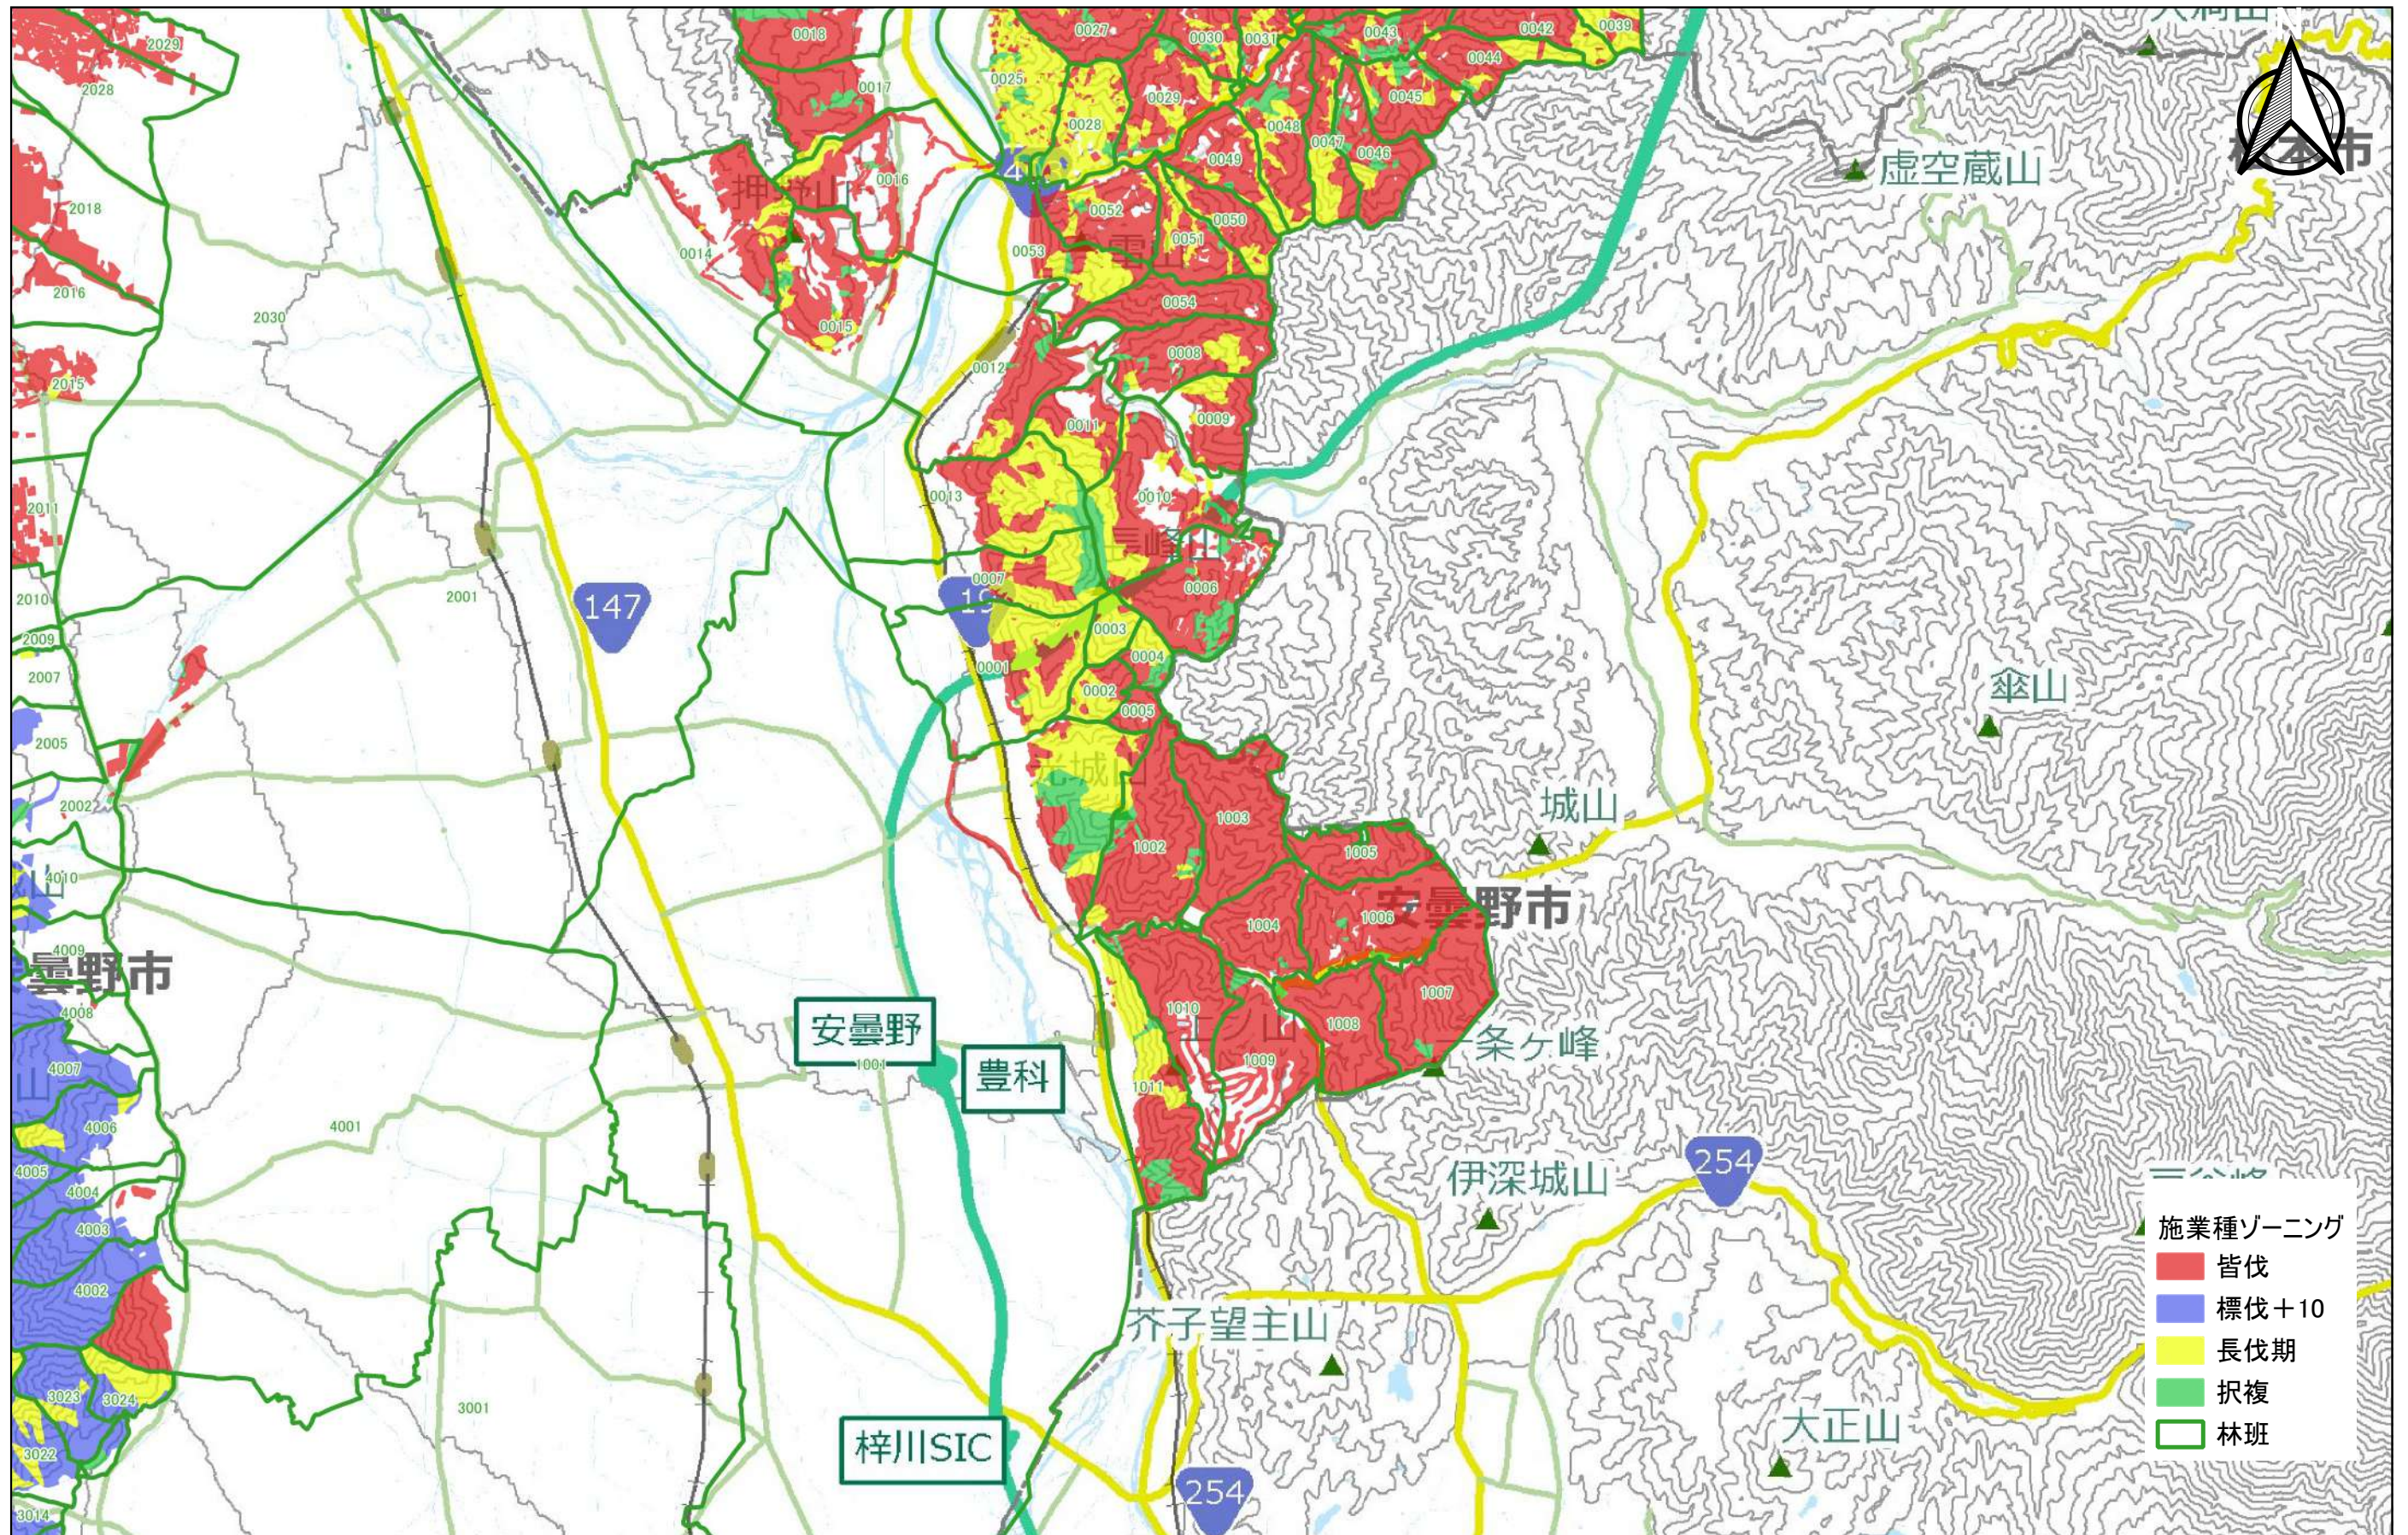

安曇野市森林整備計画 公益的機能ゾーニング 施業種配置図(明科地域)

安曇野市森林整備計画 公益的機能ゾーニング 施業種配置図(豊科地域)

安曇野市森林整備計画 公益的機能ゾーニング 施業種配置図(穂高地域)

安曇野市森林整備計画 公益的機能ゾーニング 施業種配置図(三郷地域)

安曇野市森林整備計画 公益的機能ゾーニング 施業種配置図(堀金地域)