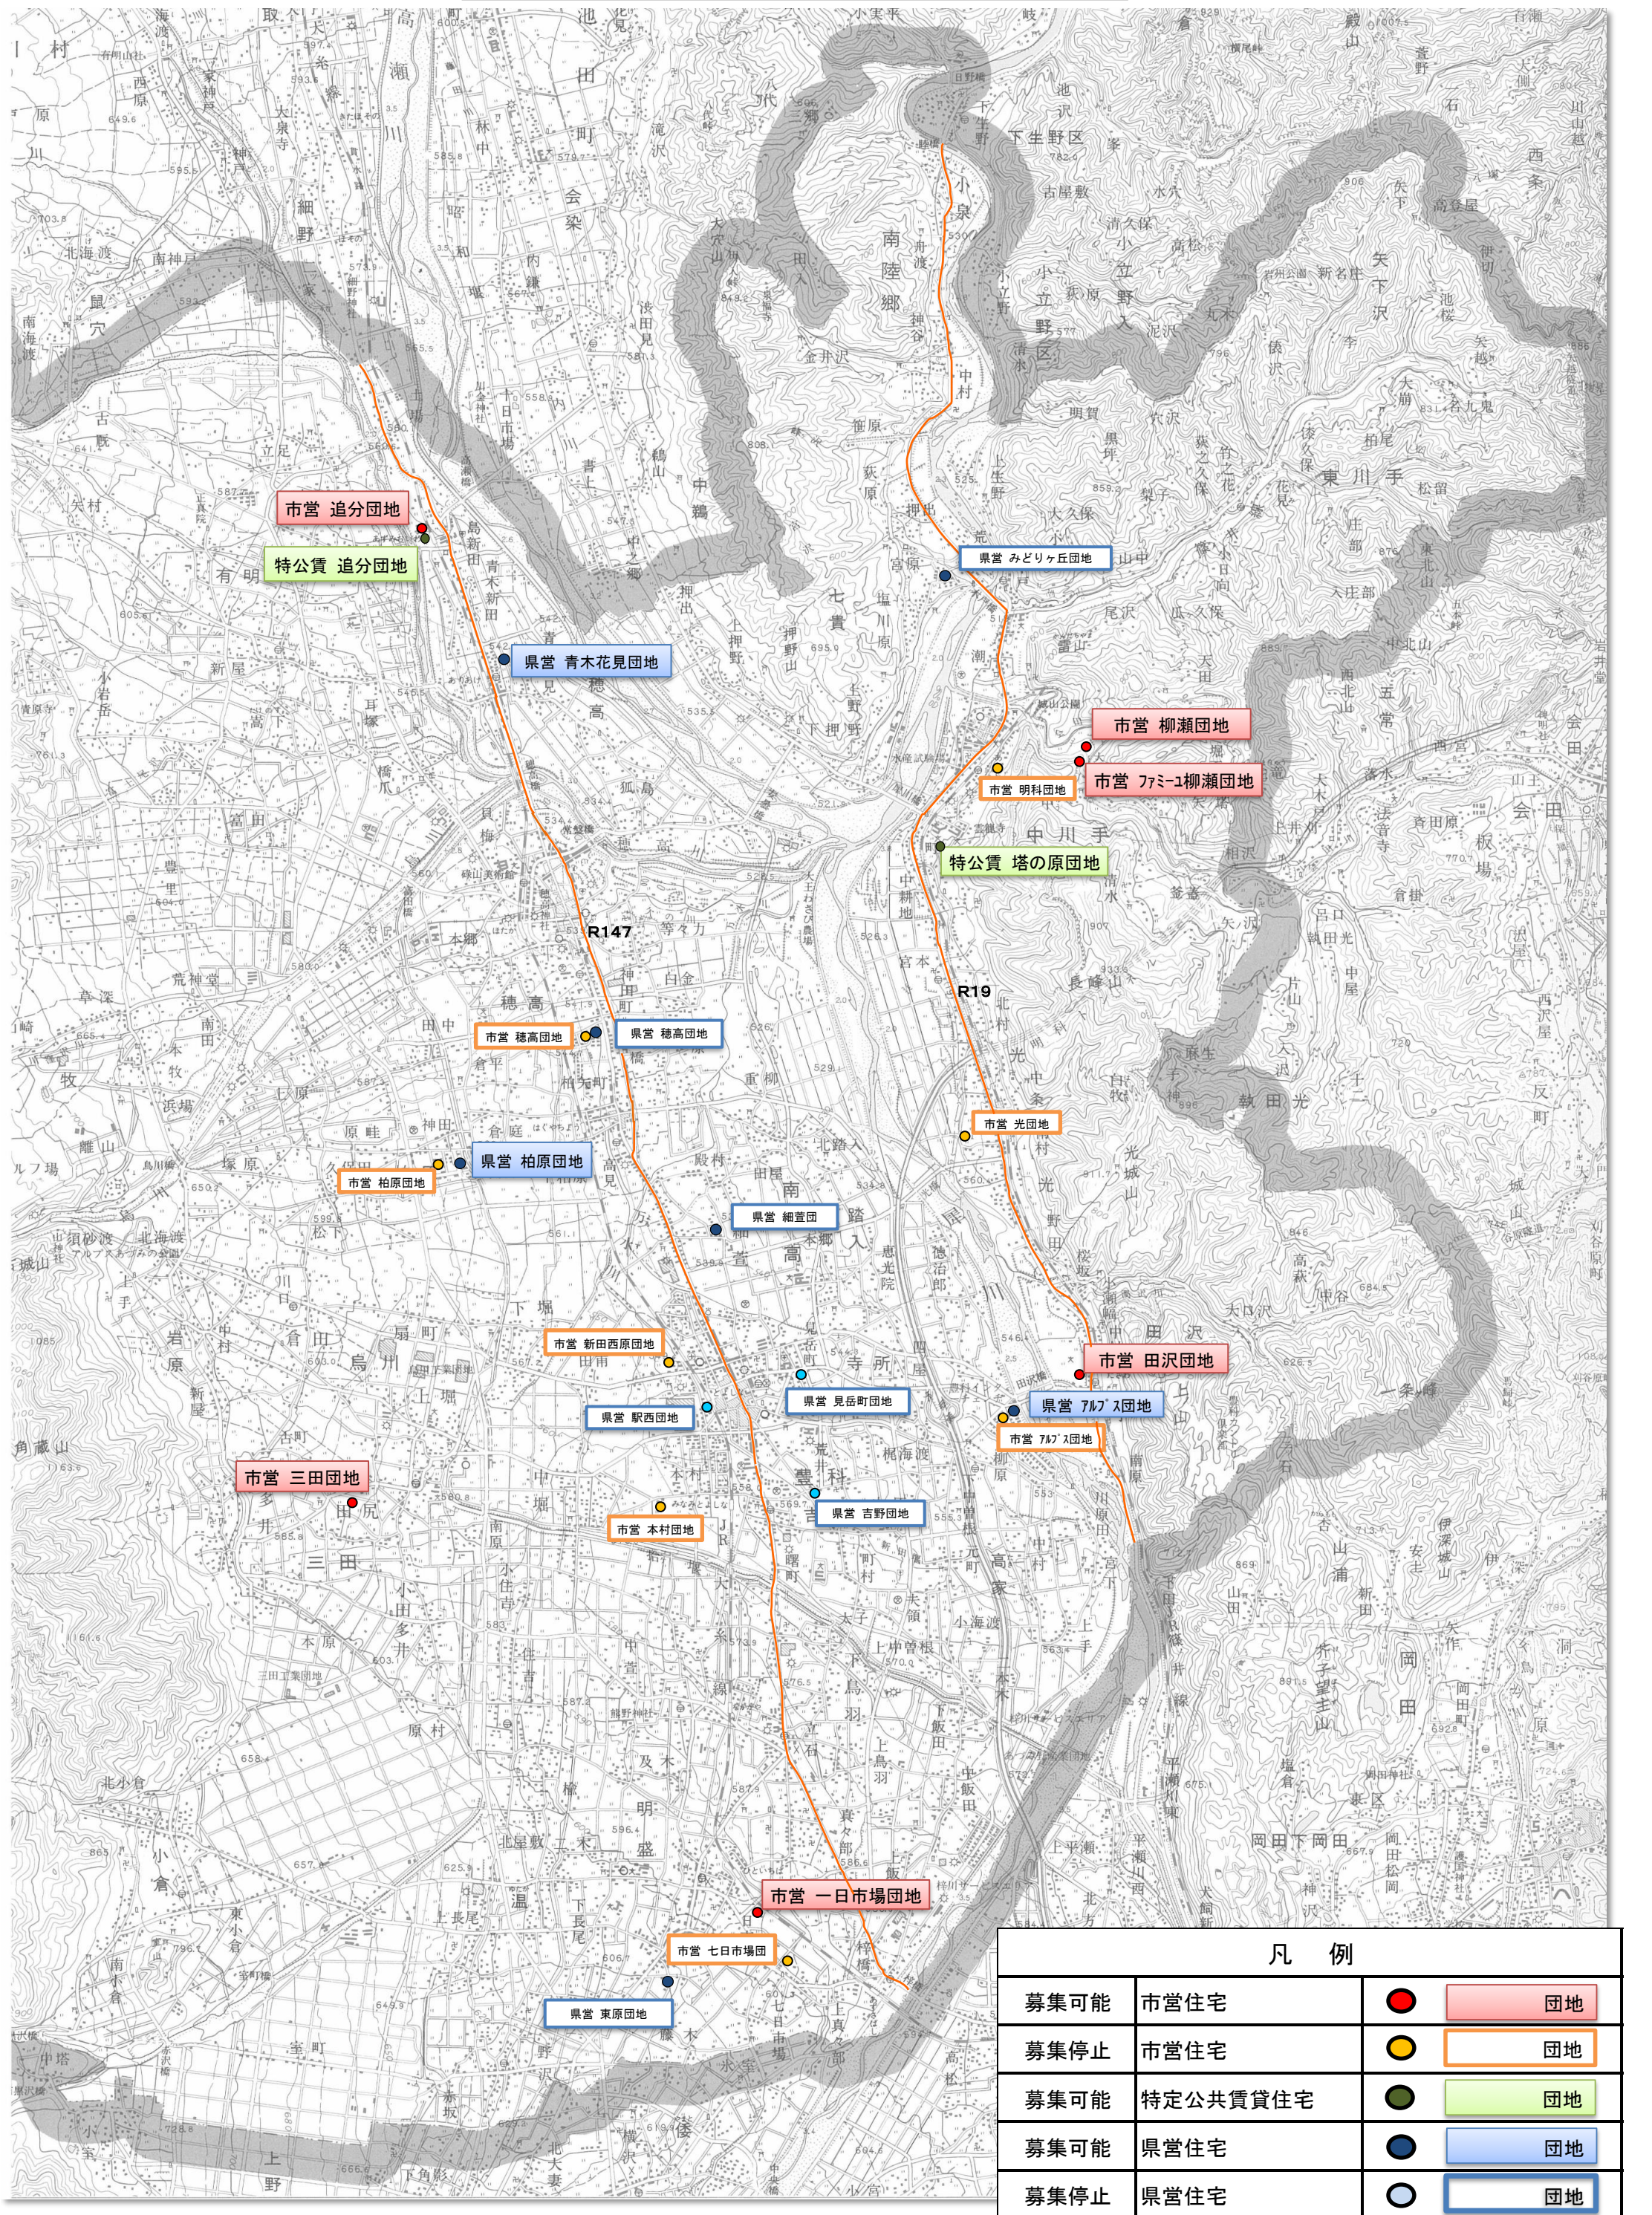

安曇野市 公営住宅位置図

凡 例			
募集可能	市営住宅	●	団地
募集停止	市営住宅	●	団地
募集可能	特定公共賃貸住宅	●	団地
募集可能	県営住宅	●	団地
募集停止	県営住宅	●	団地