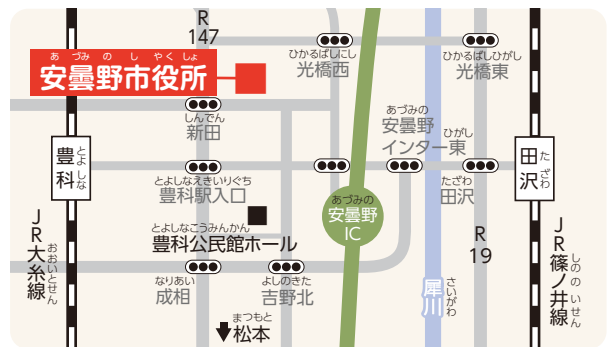

开放：周一~周五 上午9点~中午12点，下午1点~下午5点。  
休息：周六、周日、节假日、年末年初 (12月29日~1月3日)。

Aberto de segunda a sexta das 9h às 12h e das 13h às 17h. Fechado aos sábados, domingos, feriados nacionais e feriados de final e de início de ano novo (29 de dezembro a 3 de janeiro).

でんわ そうだん 電話でも相談できます。

Consultation by phone 电话咨询 Consulta por telefone

0263-71-2088/090-4884-2000

JR大系線「豊科駅」から歩いて約10分

あづみのしやくしよかい 安曇野市役所1階

あづみのしとよしな ばんち (安曇野市豊科6000番地)

Azumino City Hall 1F (6000 Toyoshina, Azumino City)