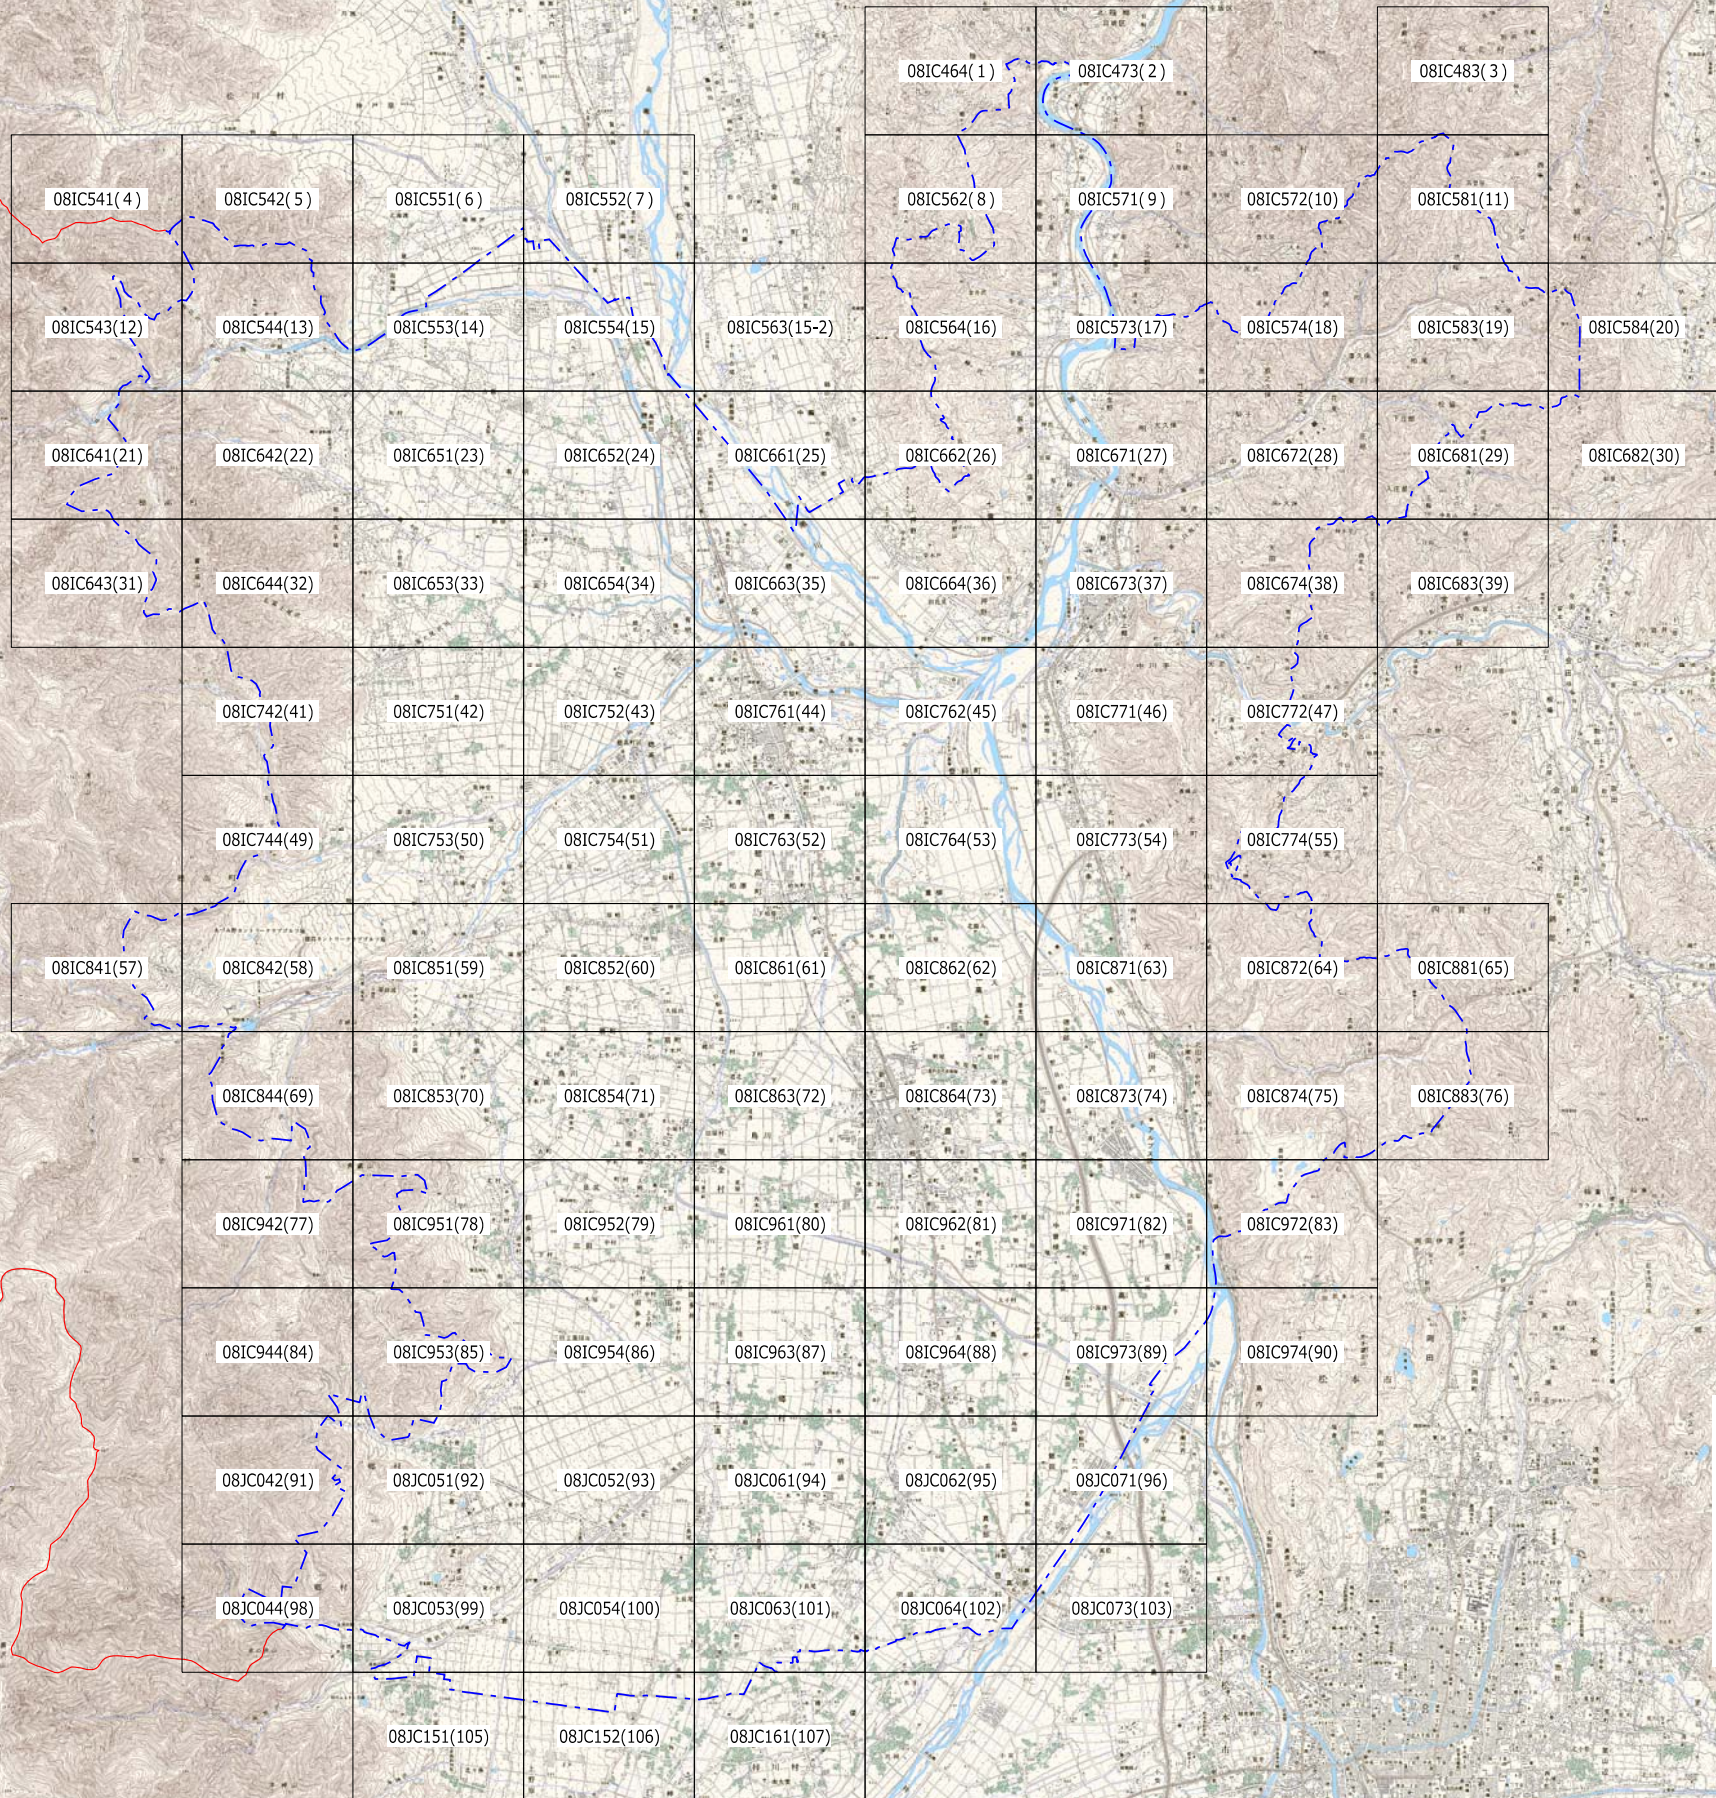

安曇野市1/2,500都市計画基本図 索引図

凡 例	
	1/2,500図郭割
	安曇野都市計画区域
	安曇野市行政界