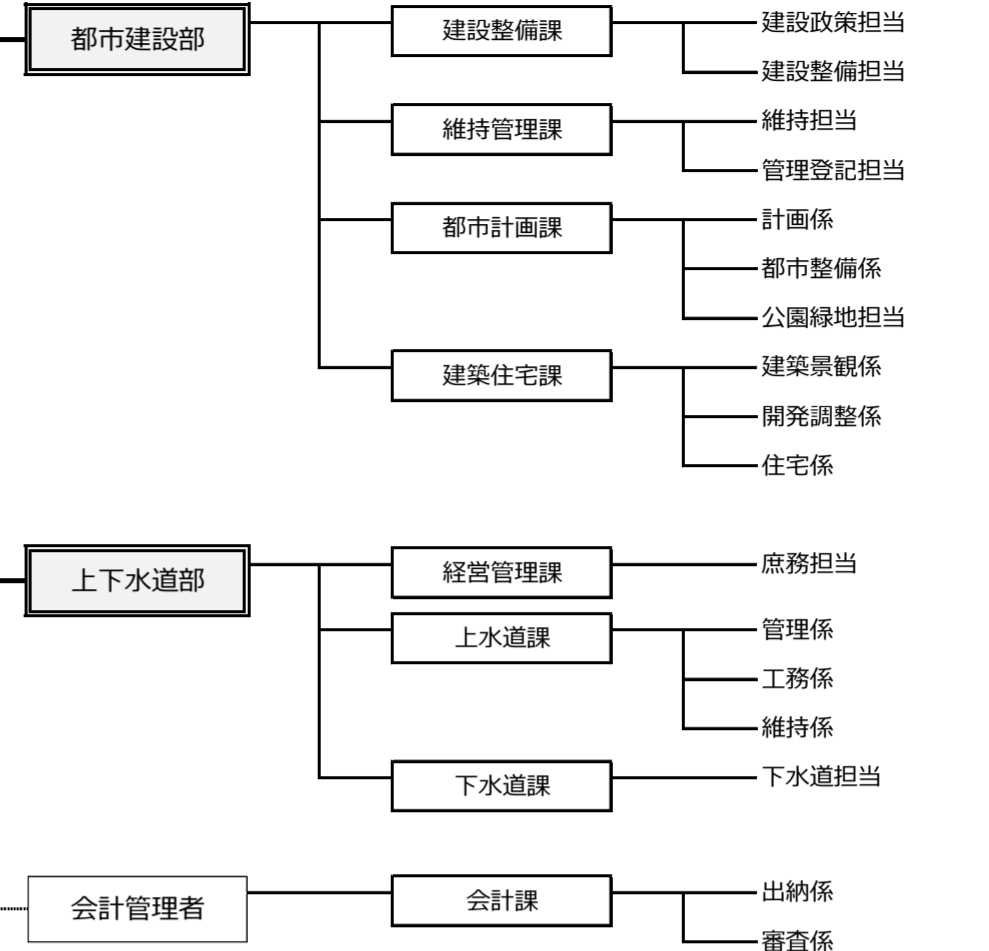

安曇野市組織図

令和6年4月1日

- ※ 1  
豊科南小学校  
豊科北小学校  
豊科東小学校  
豊科南中学校  
豊科北中学校  
穂高南小学校  
穂高北小学校  
穂高西小学校  
穂高東中学校  
穂高西中学校  
三郷小学校  
三郷中学校  
堀金小学校  
堀金中学校  
明南小学校  
明北小学校  
明科中学校
- ※ 2  
北部学校給食センター  
堀金学校給食センター  
中部学校給食センター  
南部学校給食センター
- ※ 3  
豊科認定こども園  
豊科南部認定こども園  
南穂高認定こども園  
たつみ認定こども園  
アルプス認定こども園  
上川手認定こども園  
有明の森認定こども園  
有明あおぞら認定こども園  
西穂高認定こども園  
北穂高認定こども園  
穂高認定こども園  
三郷北部認定こども園  
三郷南部認定こども園  
三郷東部認定こども園  
三郷西部認定こども園  
堀金認定こども園  
明科北認定こども園  
明科南認定こども園  
穂高幼稚園