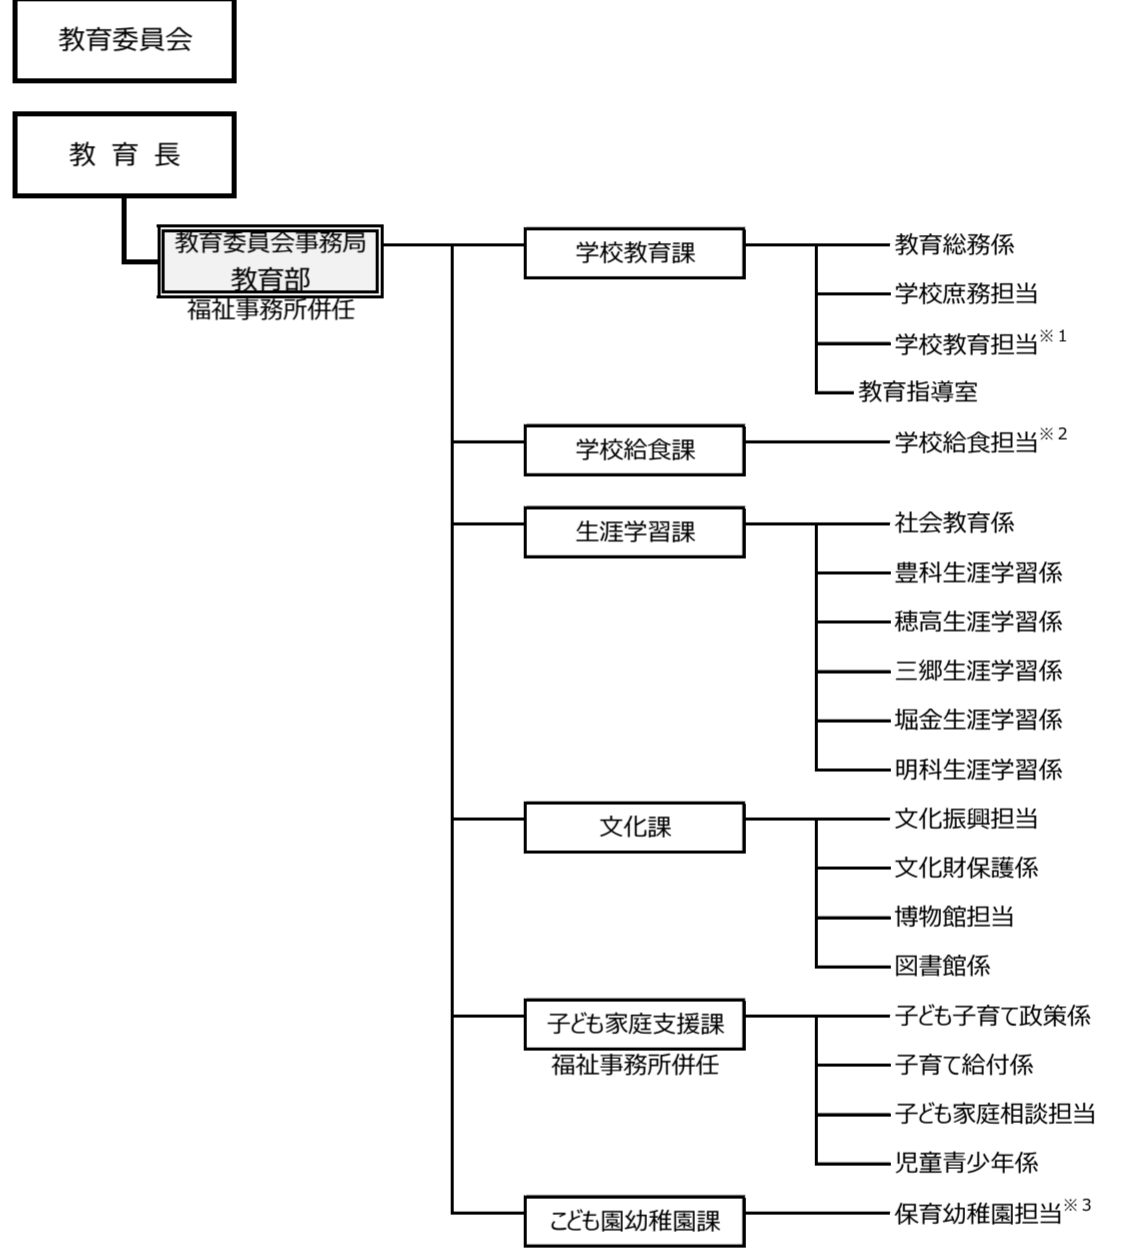

安曇野市組織図

令和6年4月1日

- ※ 1  
豊科南小学校  
豊科北小学校  
豊科東小学校  
豊科南中学校  
豊科北中学校  
穂高南小学校  
穂高北小学校  
穂高西小学校  
穂高東中学校  
穂高西中学校  
三郷小学校  
三郷中学校  
堀金小学校  
堀金中学校  
明南小学校  
明北小学校  
明科中学校
- ※ 2  
北部学校給食センター  
堀金学校給食センター  
中部学校給食センター  
南部学校給食センター
- ※ 3  
豊科認定こども園  
豊科南部認定こども園  
南穂高認定こども園  
たつみ認定こども園  
アルプス認定こども園  
上川手認定こども園  
有明の森認定こども園  
有明あおぞら認定こども園  
西穂高認定こども園  
北穂高認定こども園  
穂高認定こども園  
三郷北部認定こども園  
三郷南部認定こども園  
三郷東部認定こども園  
三郷西部認定こども園  
堀金認定こども園  
明科北認定こども園  
明科南認定こども園  
穂高幼稚園