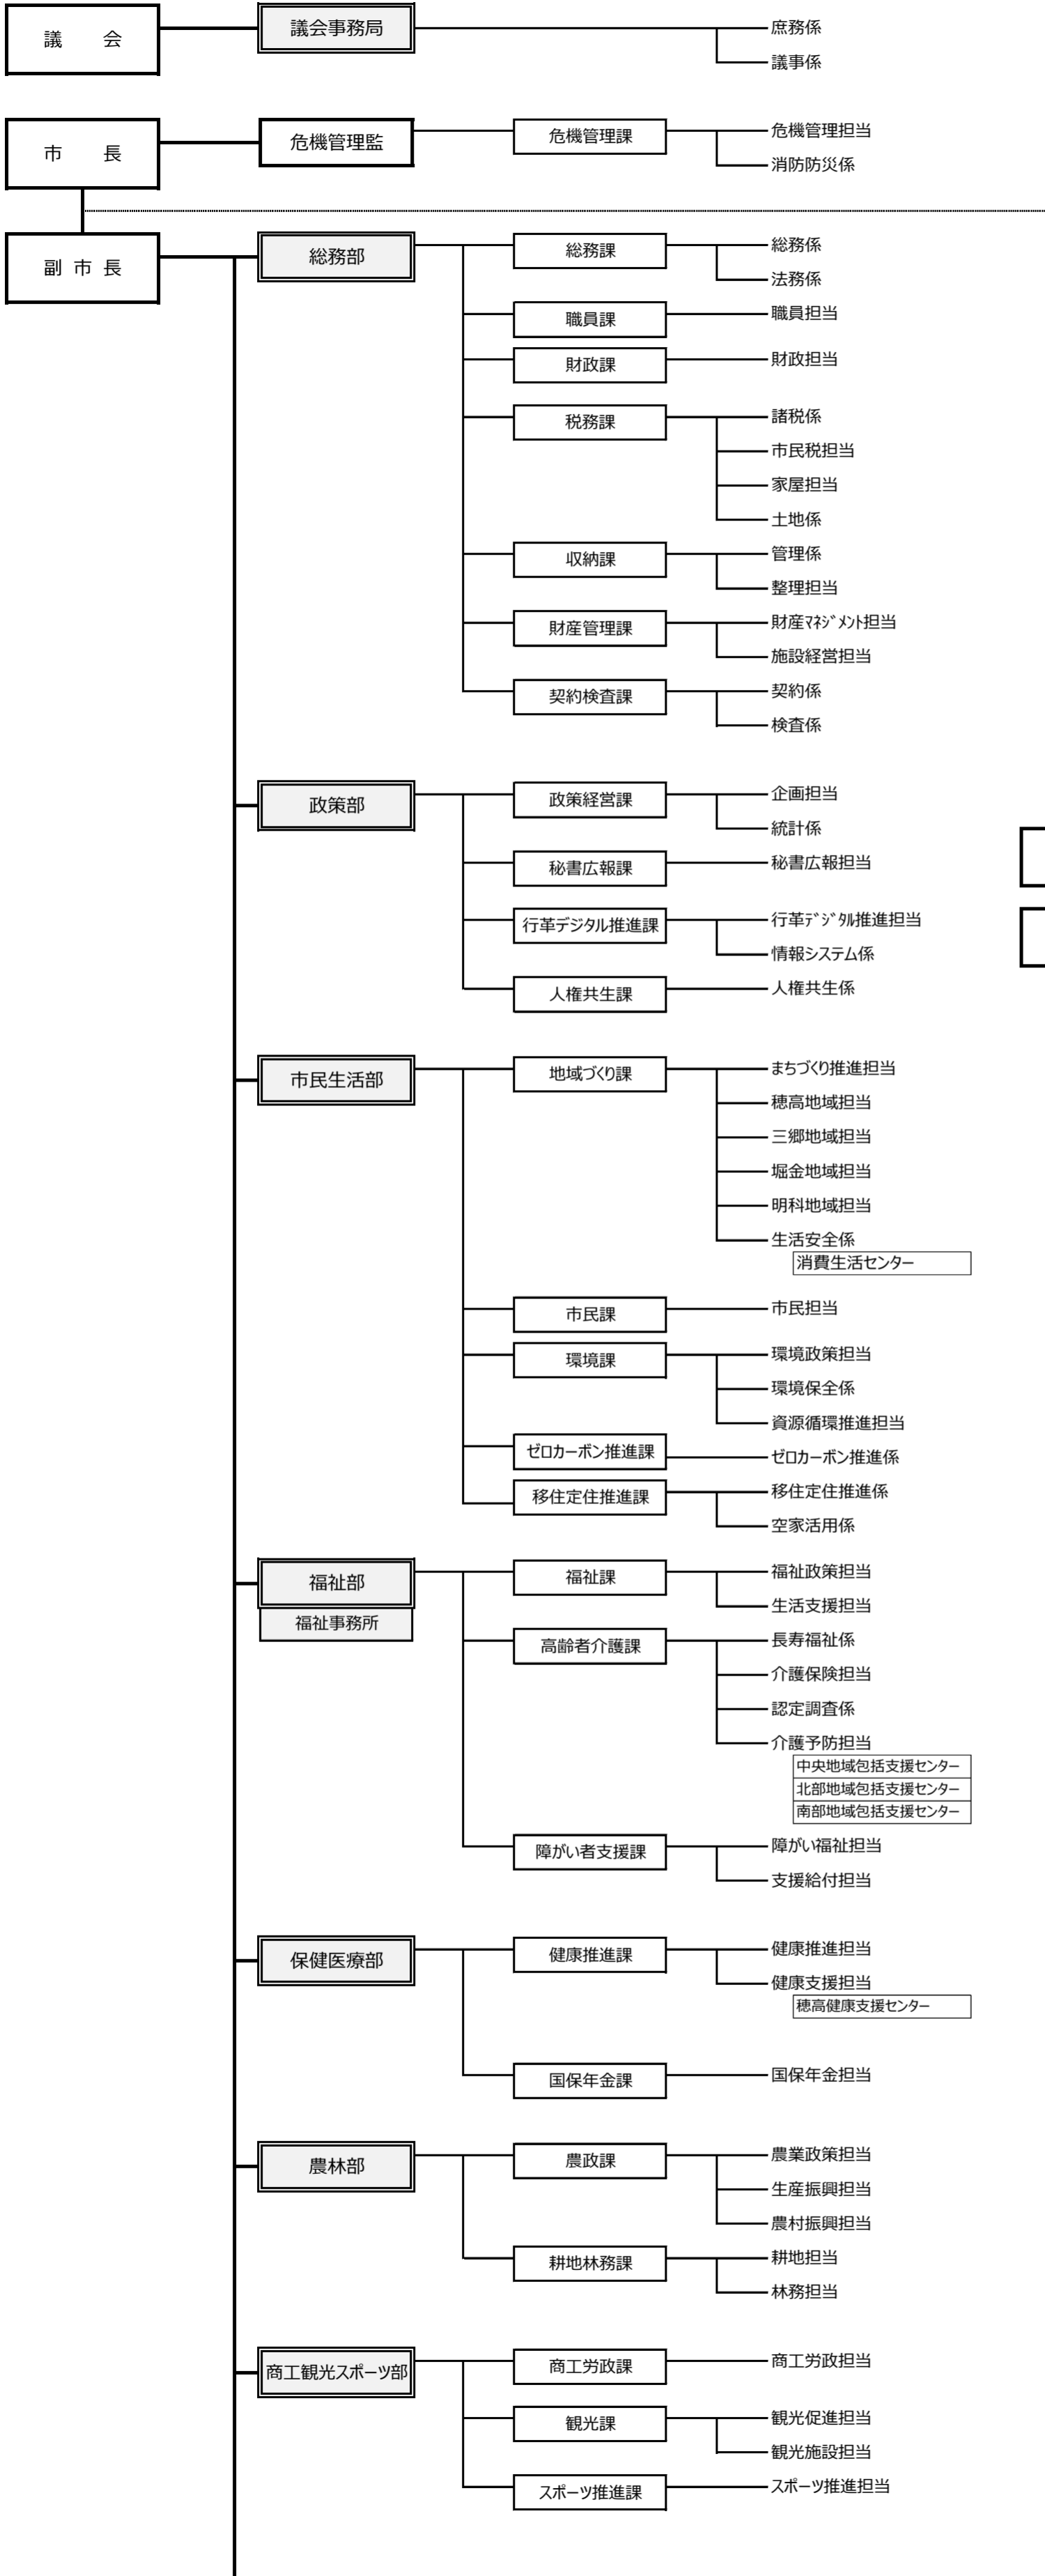

安曇野市組織図

令和6年4月1日

- ※ 1  
豊科南小学校  
豊科北小学校  
豊科東小学校  
豊科南中学校  
豊科北中学校  
穂高南小学校  
穂高北小学校  
穂高西小学校  
穂高東中学校  
穂高西中学校  
三郷小学校  
三郷中学校  
堀金小学校  
堀金中学校  
明南小学校  
明北小学校  
明科中学校
- ※ 2  
北部学校給食センター  
堀金学校給食センター  
中部学校給食センター  
南部学校給食センター
- ※ 3  
豊科認定こども園  
豊科南部認定こども園  
南穂高認定こども園  
たつみ認定こども園  
アルプス認定こども園  
上川手認定こども園  
有明の森認定こども園  
有明あおぞら認定こども園  
西穂高認定こども園  
北穂高認定こども園  
穂高認定こども園  
三郷北部認定こども園  
三郷南部認定こども園  
三郷東部認定こども園  
三郷西部認定こども園  
堀金認定こども園  
明科北認定こども園  
明科南認定こども園  
穂高幼稚園