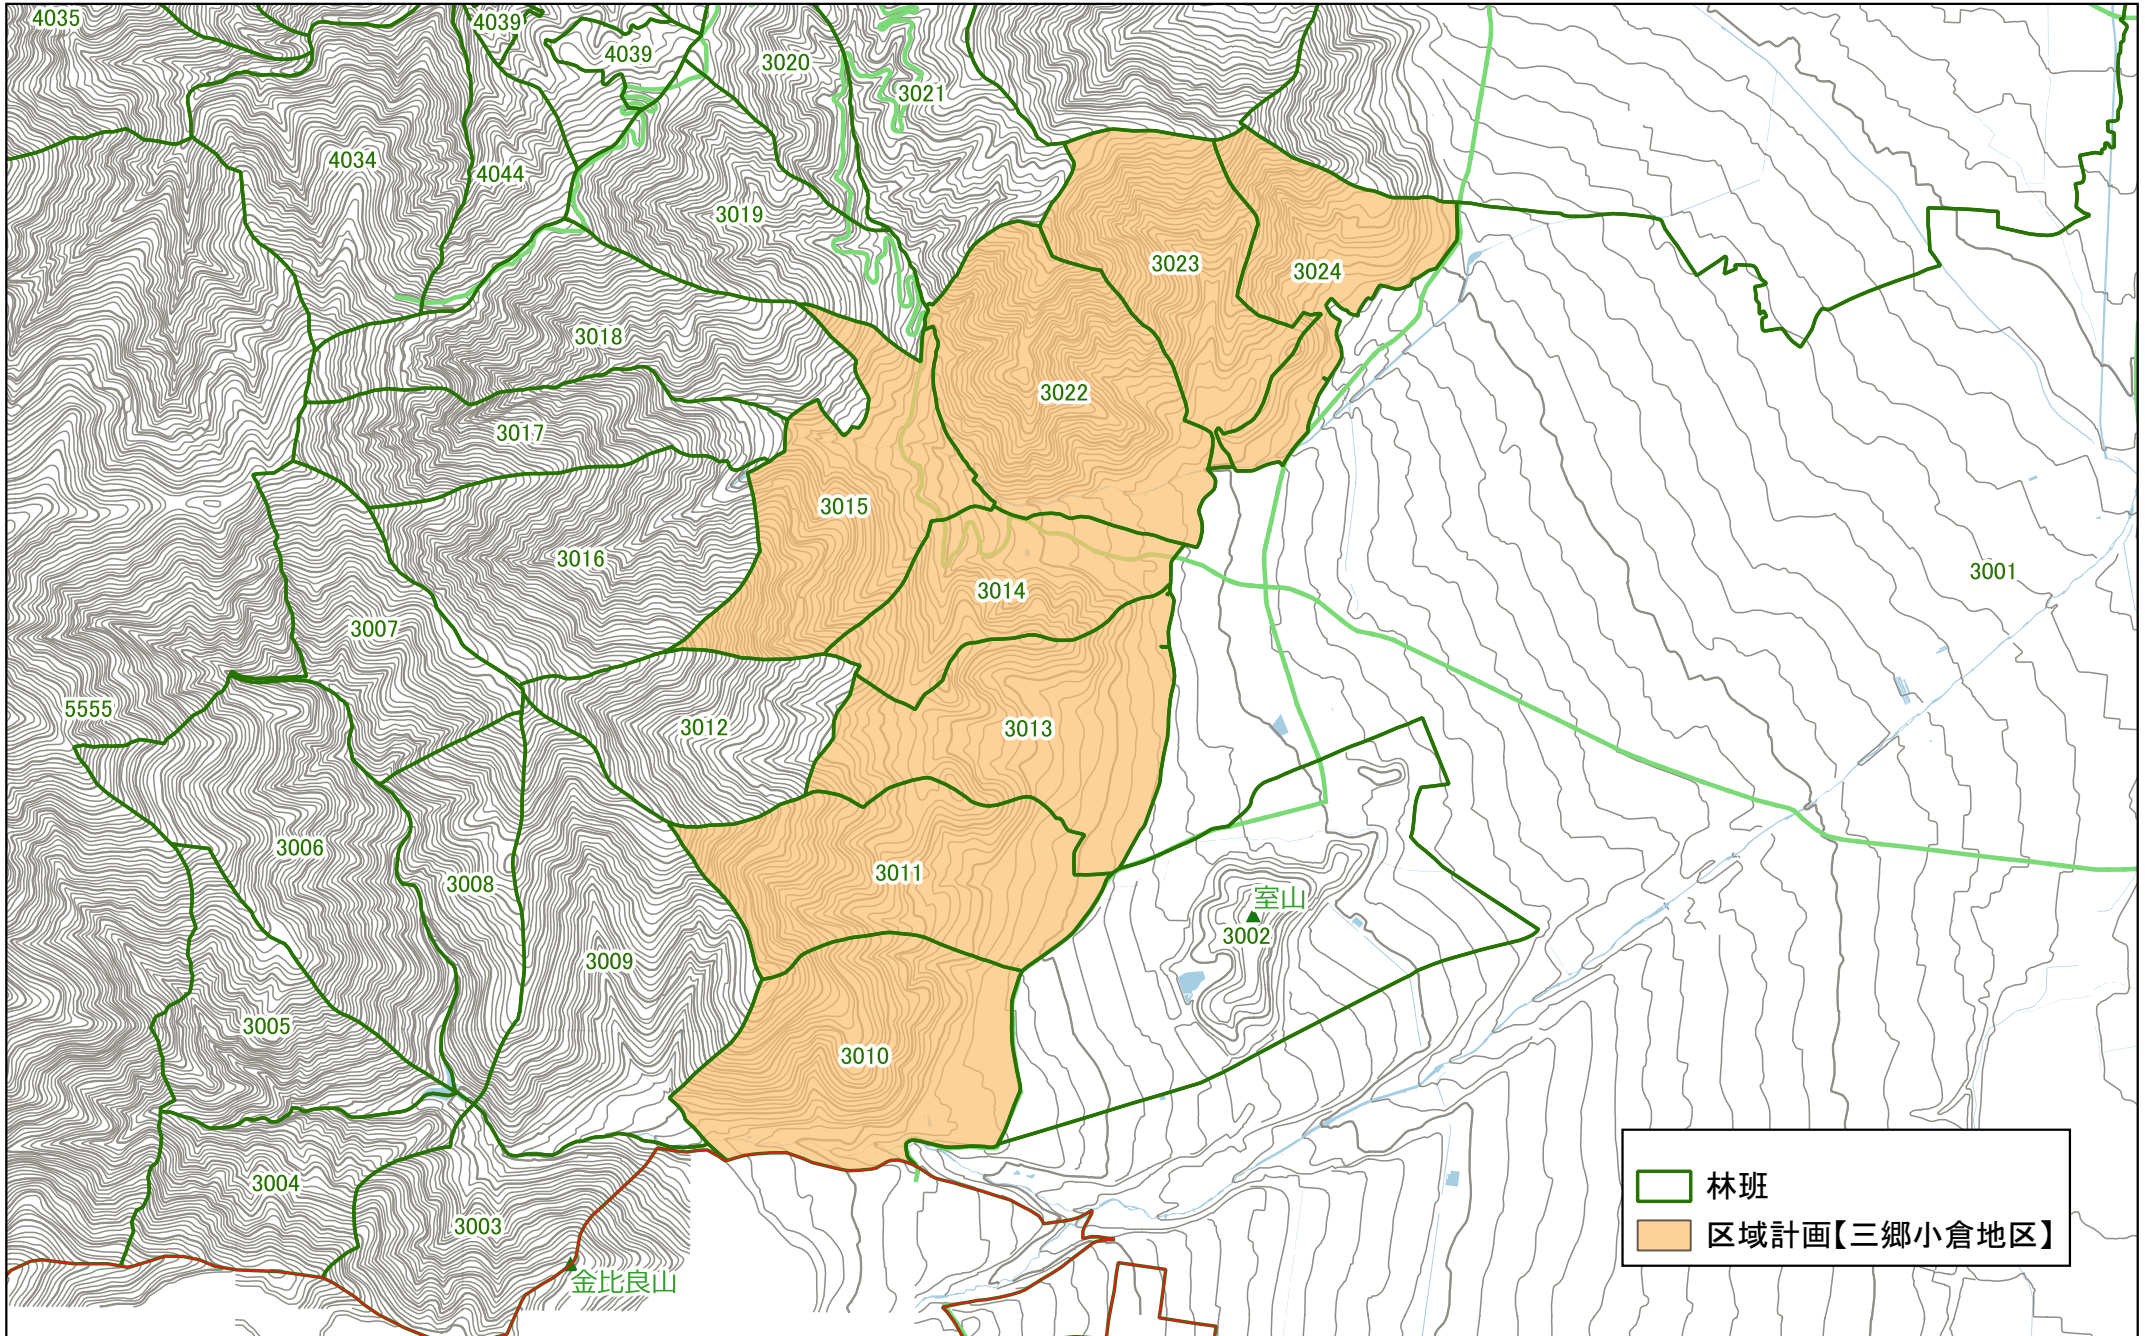

安曇野市森林整備計画 区域計画【三郷小倉地区】

安曇野市森林整備計画 区域計画【堀金烏川地区】