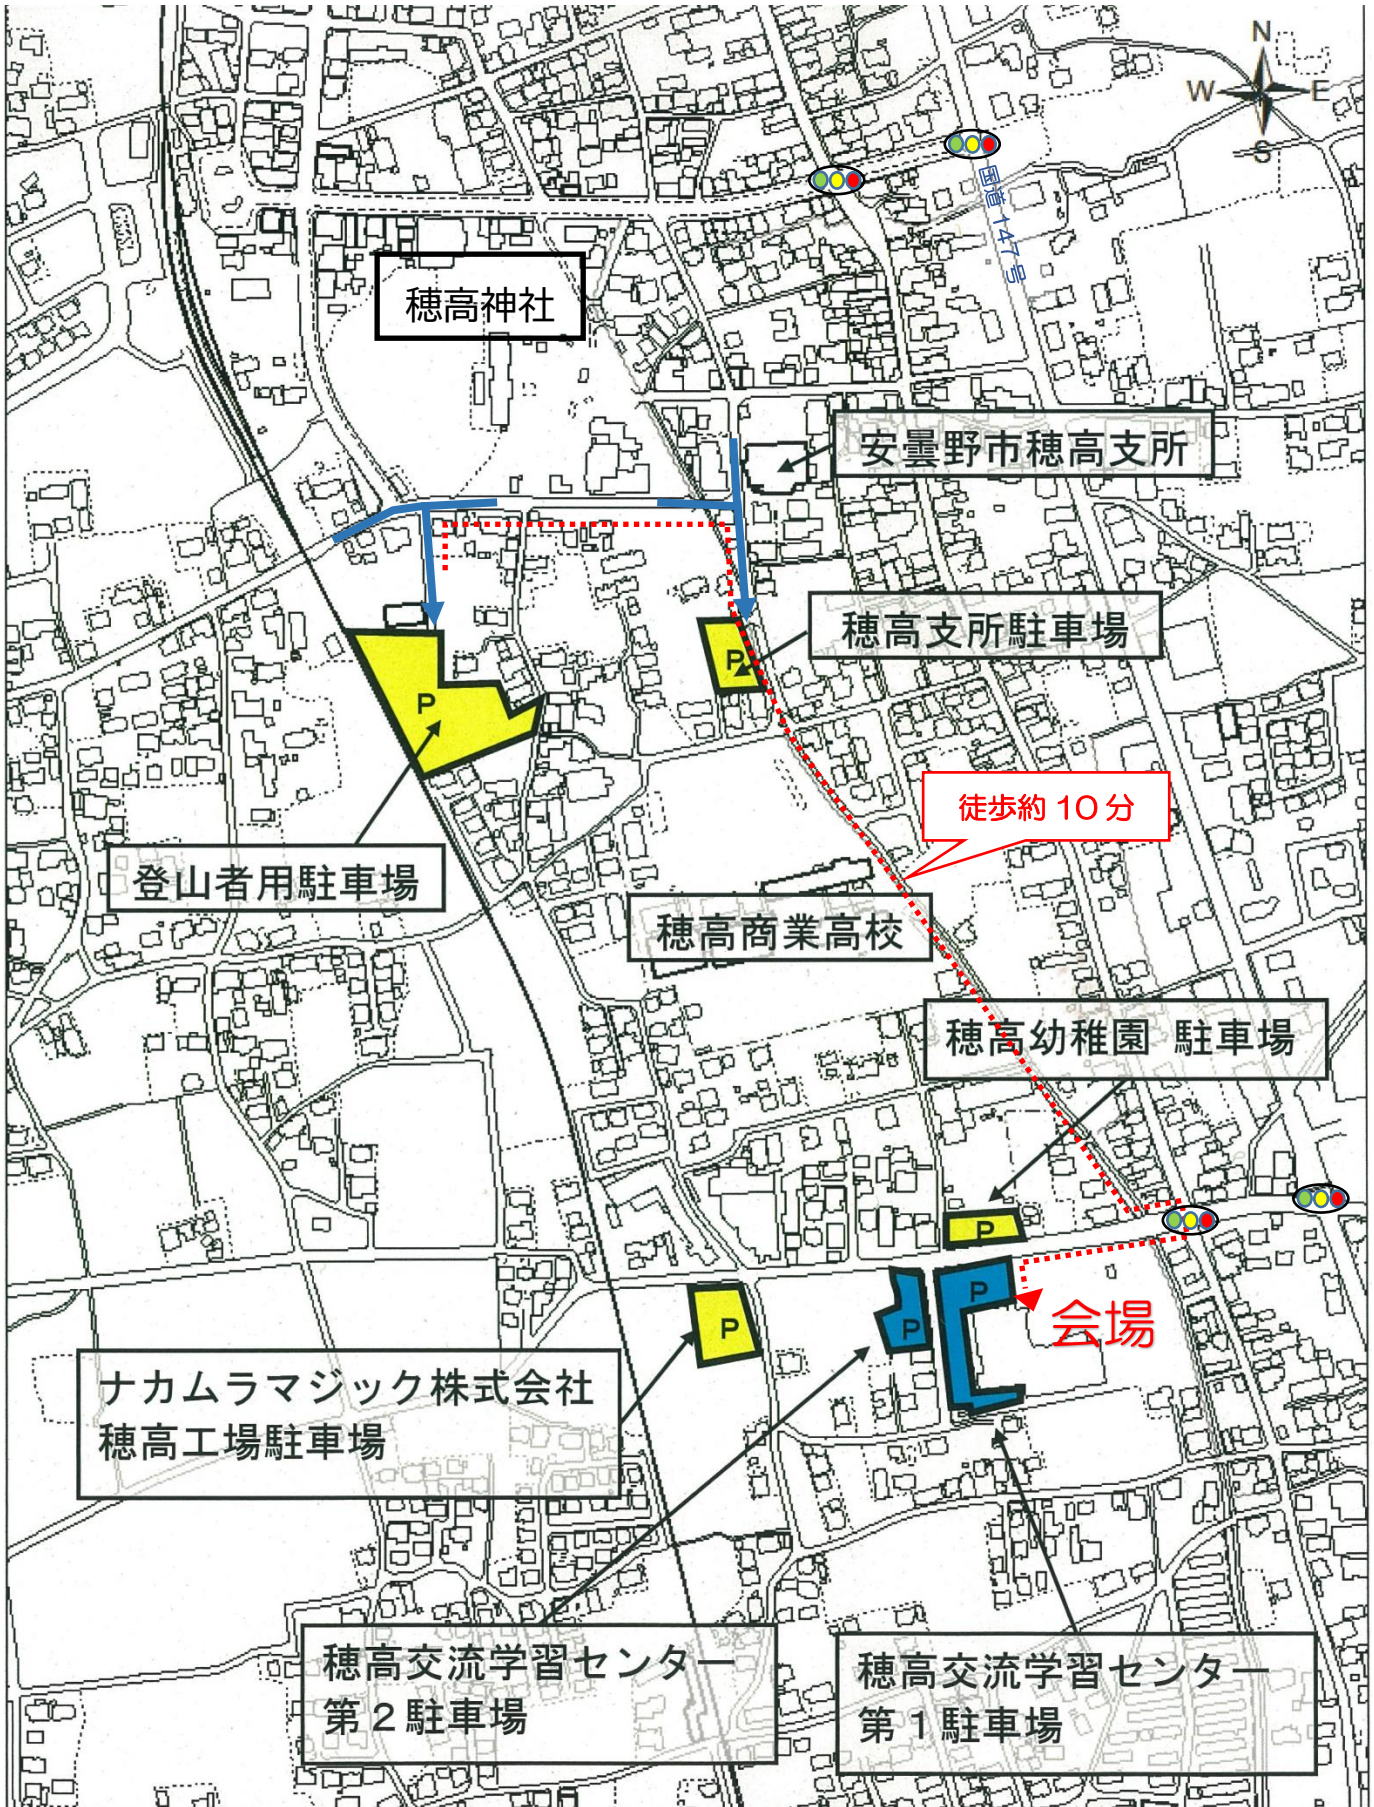

あづみの里山フェスタ 駐車場案内

・イベント当日は駐車場の混雑が予想されます。乗合でのご来場や、近隣の方は徒歩・自転車での来場をお願いいたします。

・イベント当日は穂高交流学習センター及び図書館も開館しています。