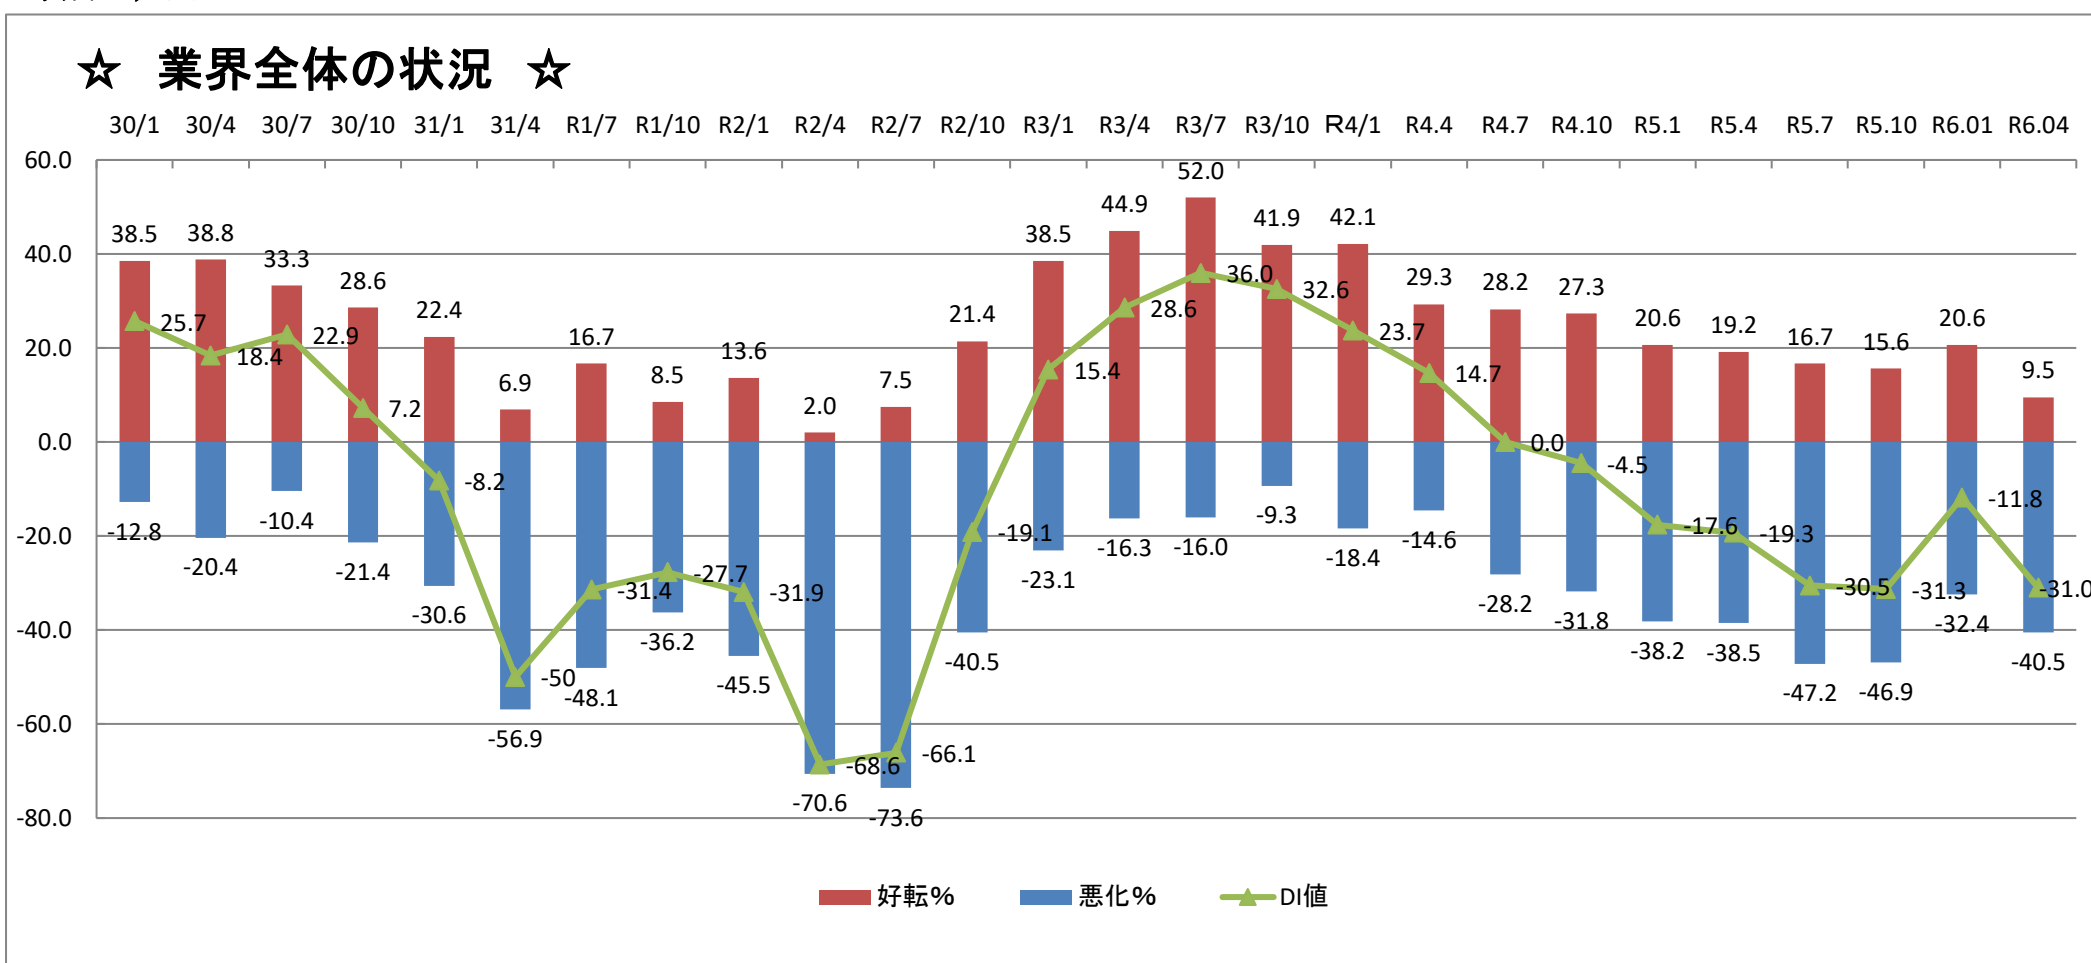

対前3ヶ月比グラフ

令和6年4月1日 現在

対前年同期比グラフ

後3ヶ月見込み