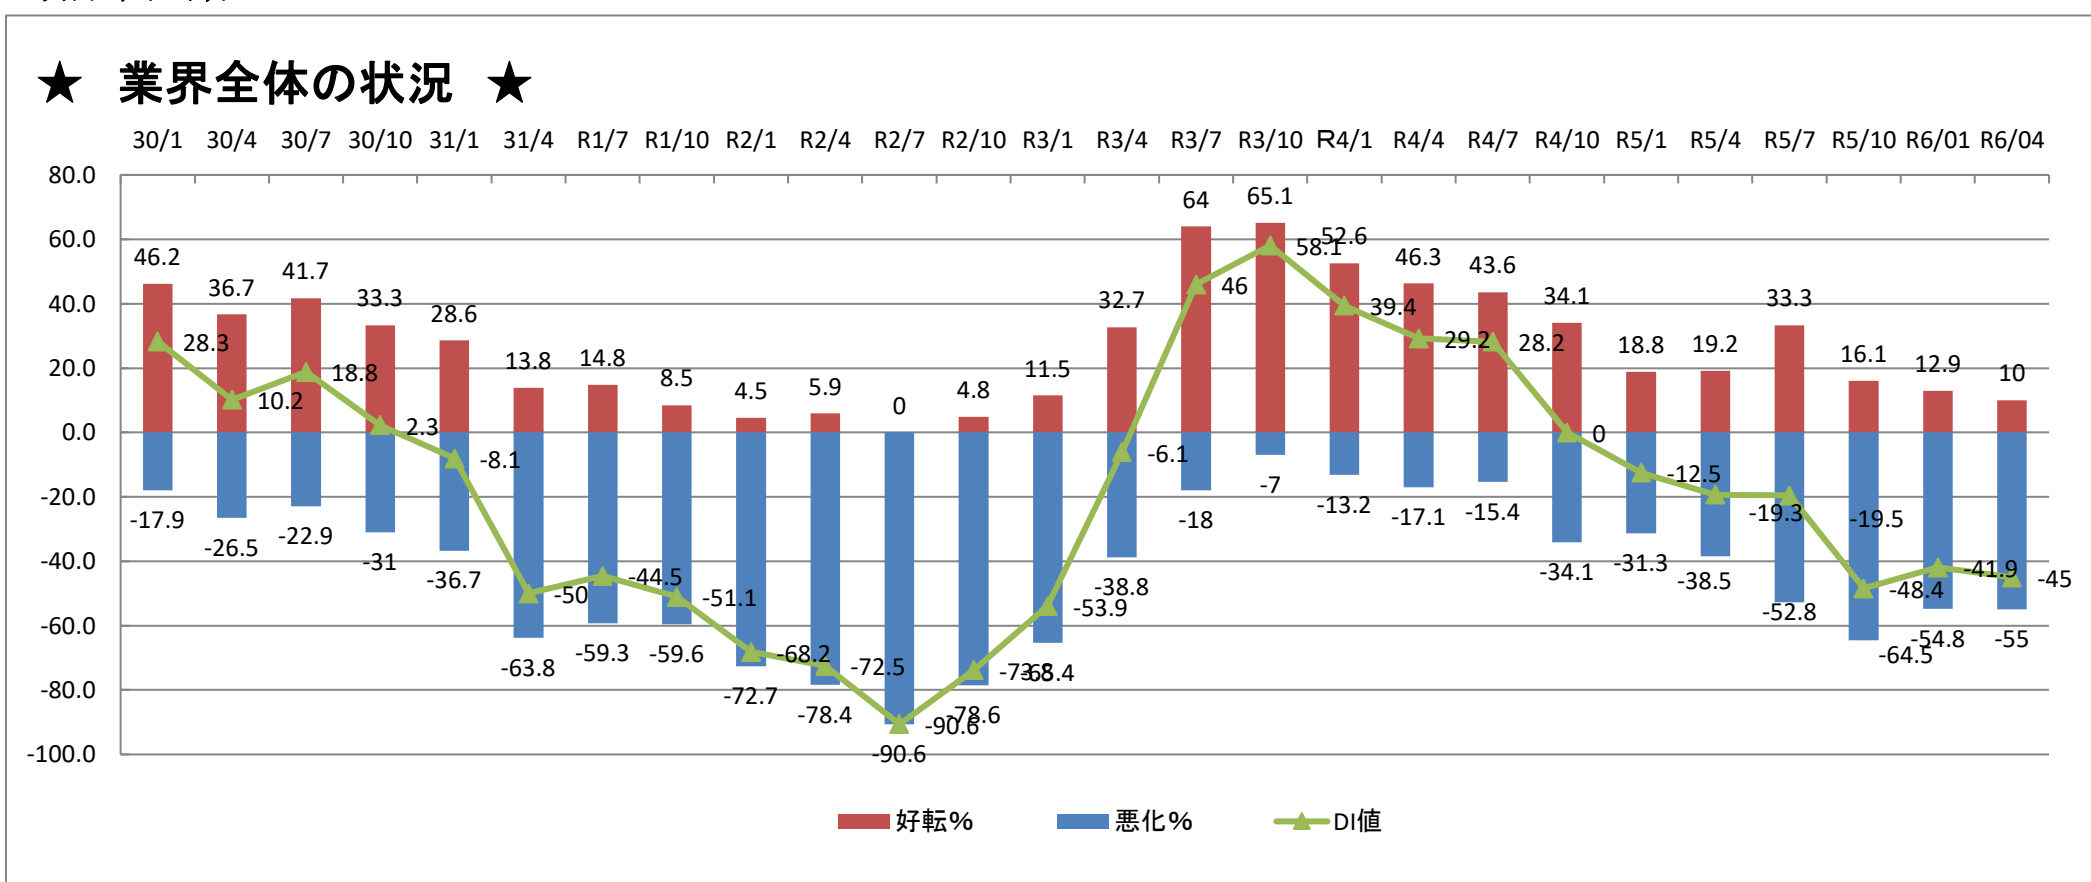

対前3ヶ月比グラフ

令和6年4月1日 現在

対前年同期比グラフ

後3ヶ月見込み