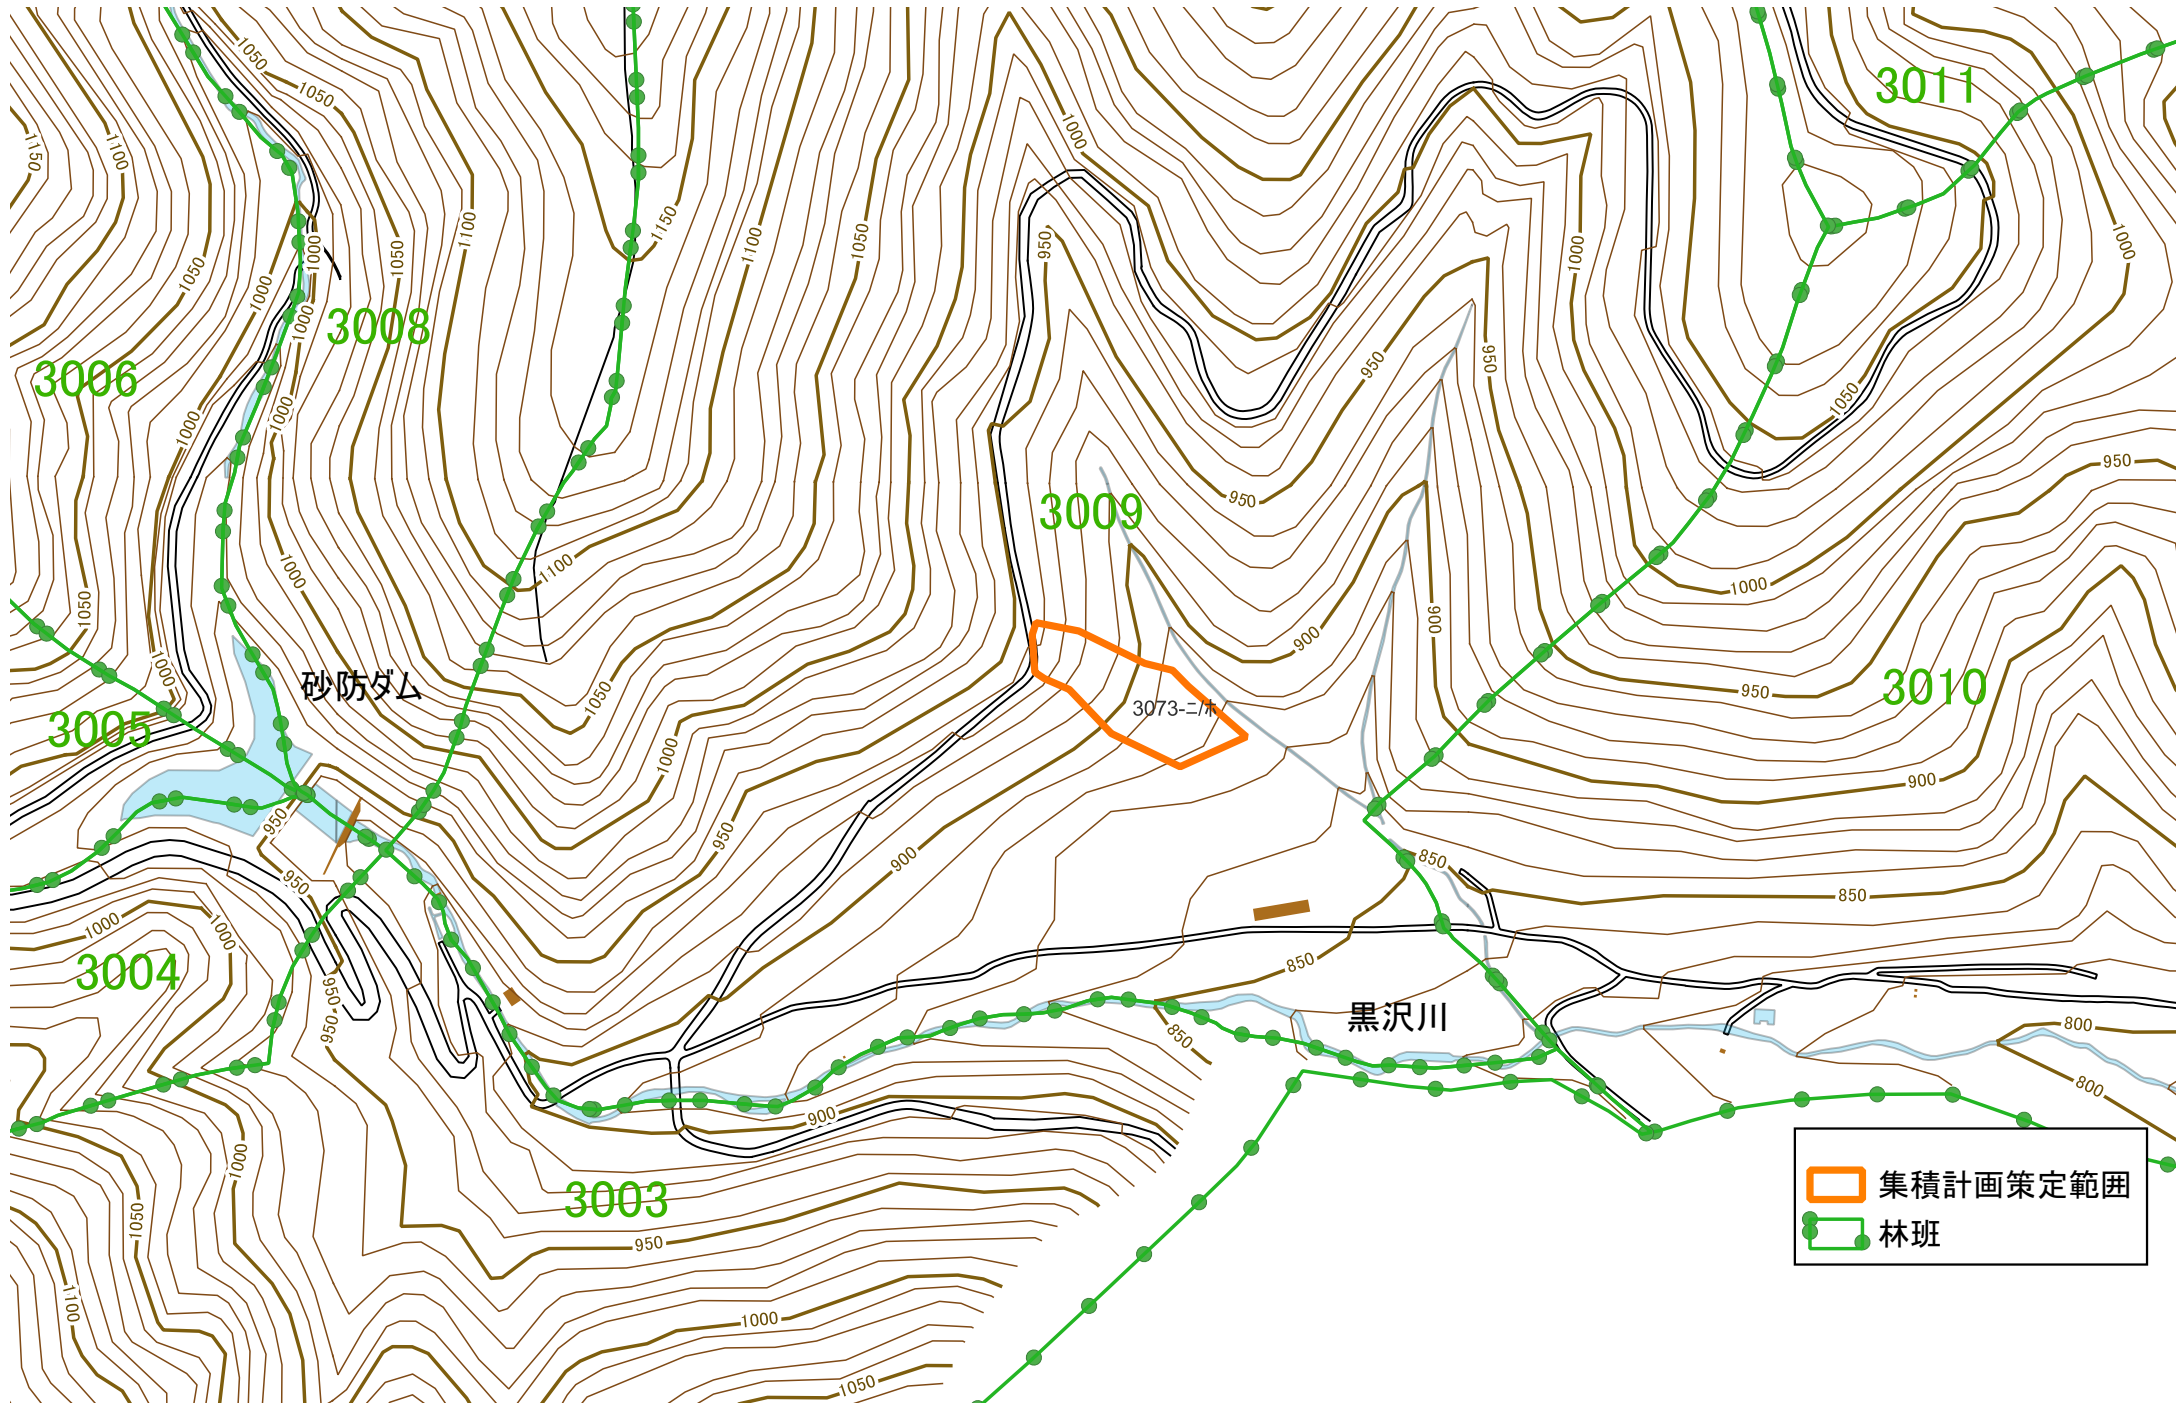

經營管理權集積計畫 対象森林位置図

安曇野市三郷小倉

位置図 集(R5)1

安曇野市三郷小倉

位置図 集(R5)2

安曇野市三郷小倉

-  集積計画策定範囲
-  林班

位置図 集(R5)5

安曇野市三郷小倉

位置図 集(R5)7

安曇野市三郷小倉

位置図 集(R5)8

安曇野市三郷小倉