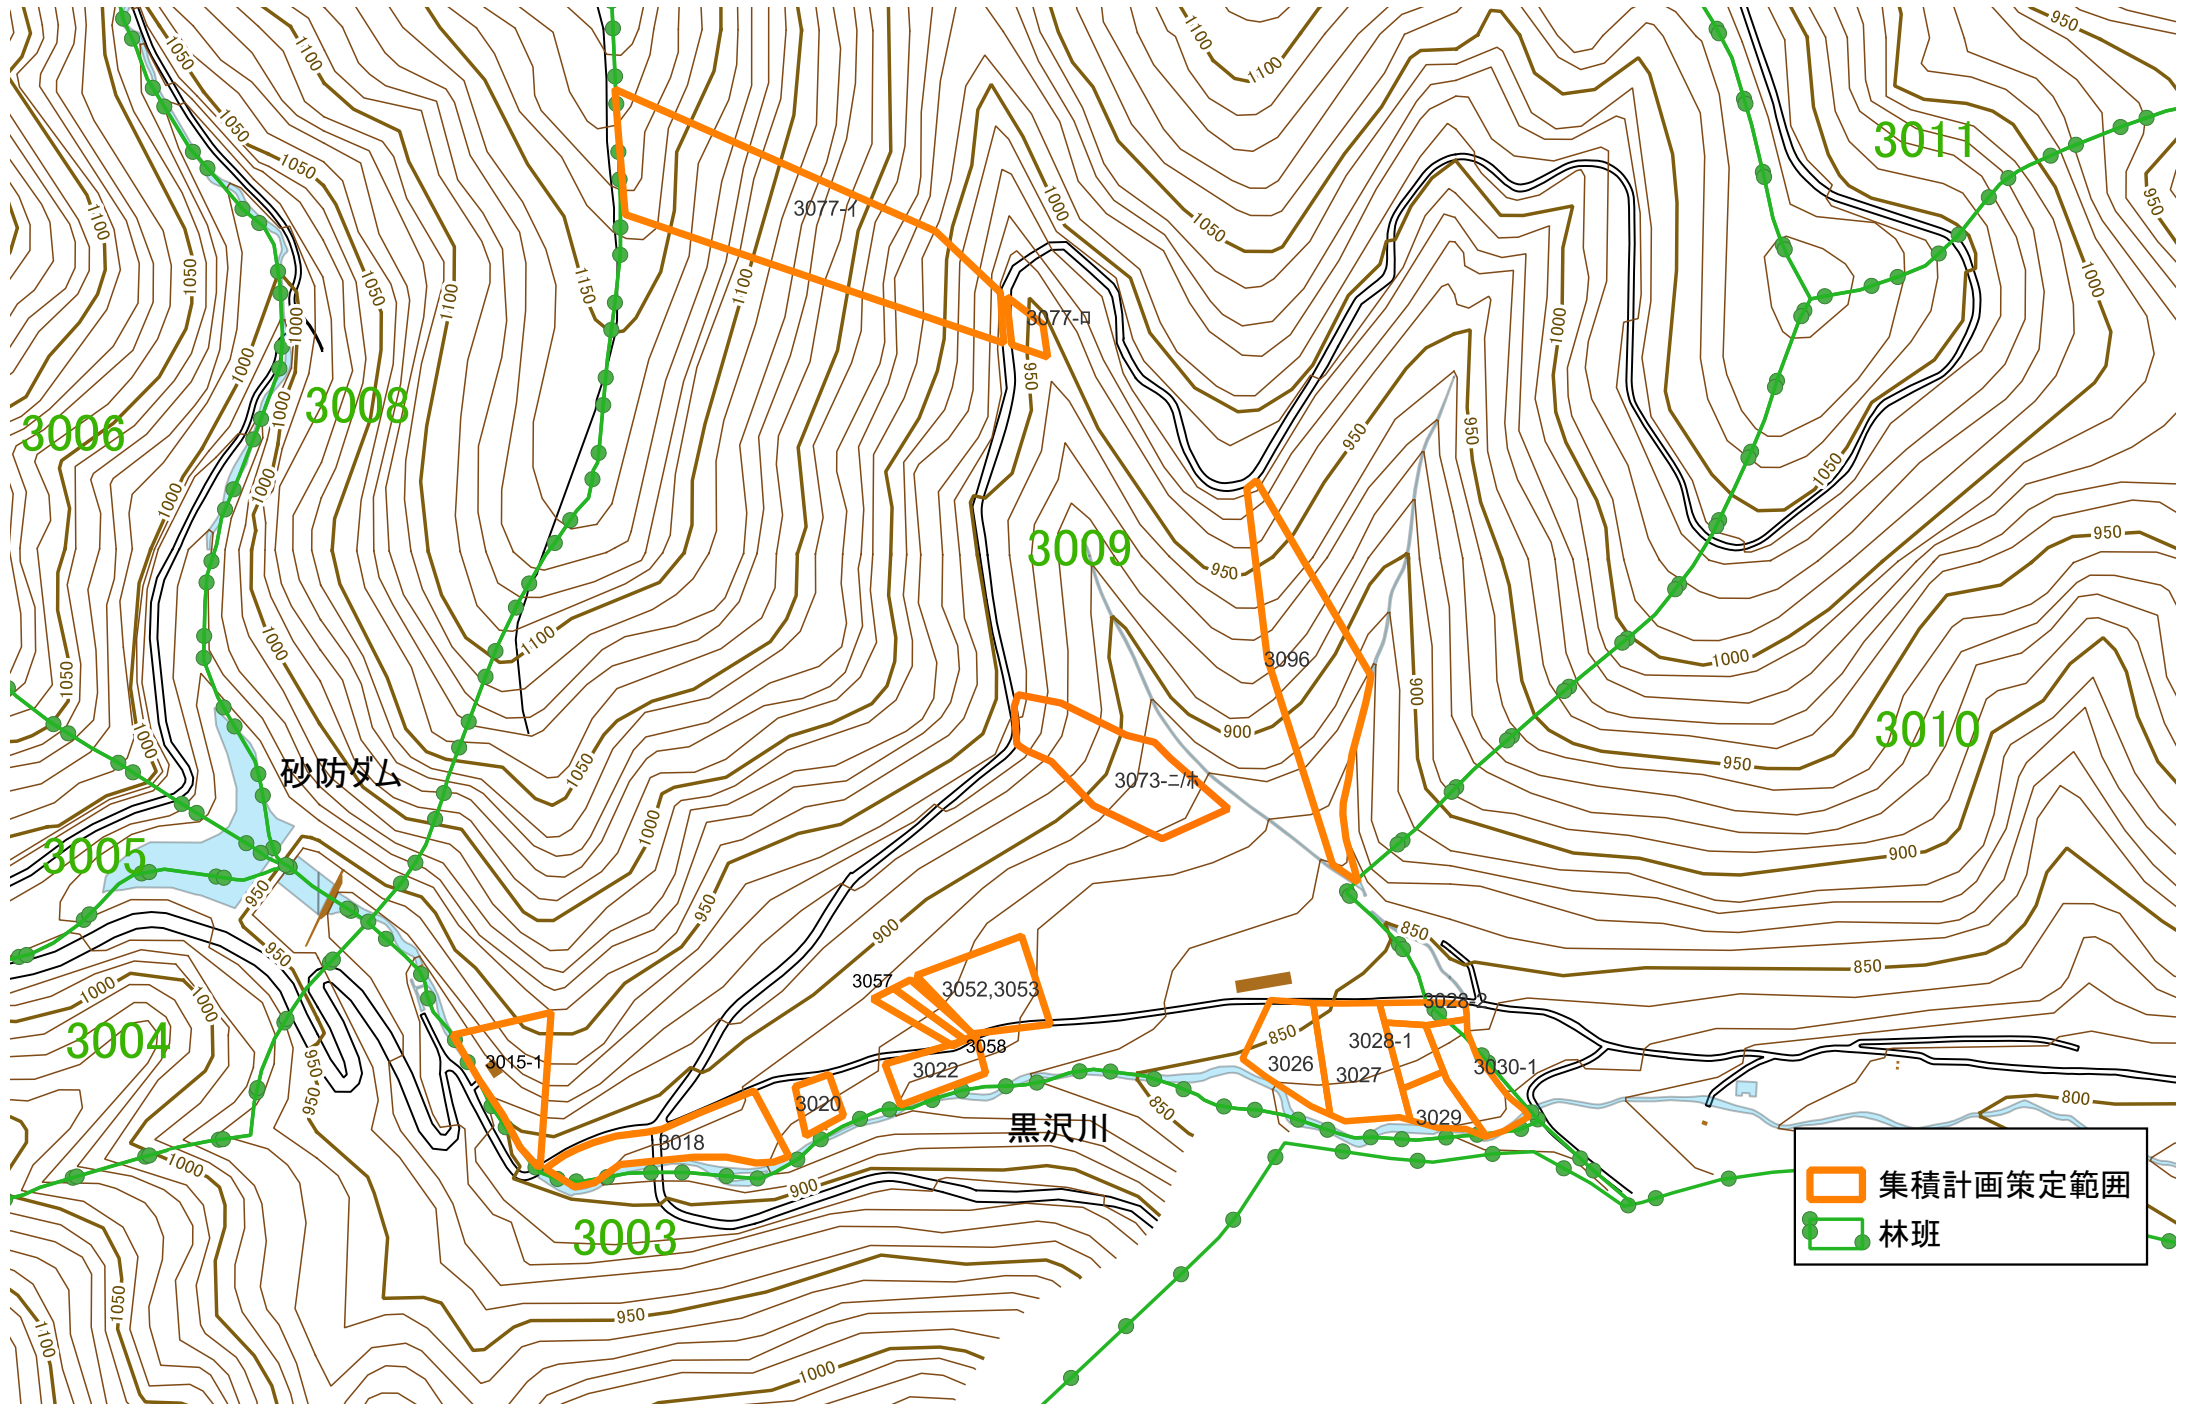

經營管理權集積計畫 対象森林位置図

安曇野市三郷小倉

位置図 集(R5)1

安曇野市三郷小倉

位置図 集(R5)2

安曇野市三郷小倉

-  集積計画策定範囲
-  林班

位置図 集(R5)5

安曇野市三郷小倉

位置図 集(R5)7

安曇野市三郷小倉

位置図 集(R5)8

安曇野市三郷小倉