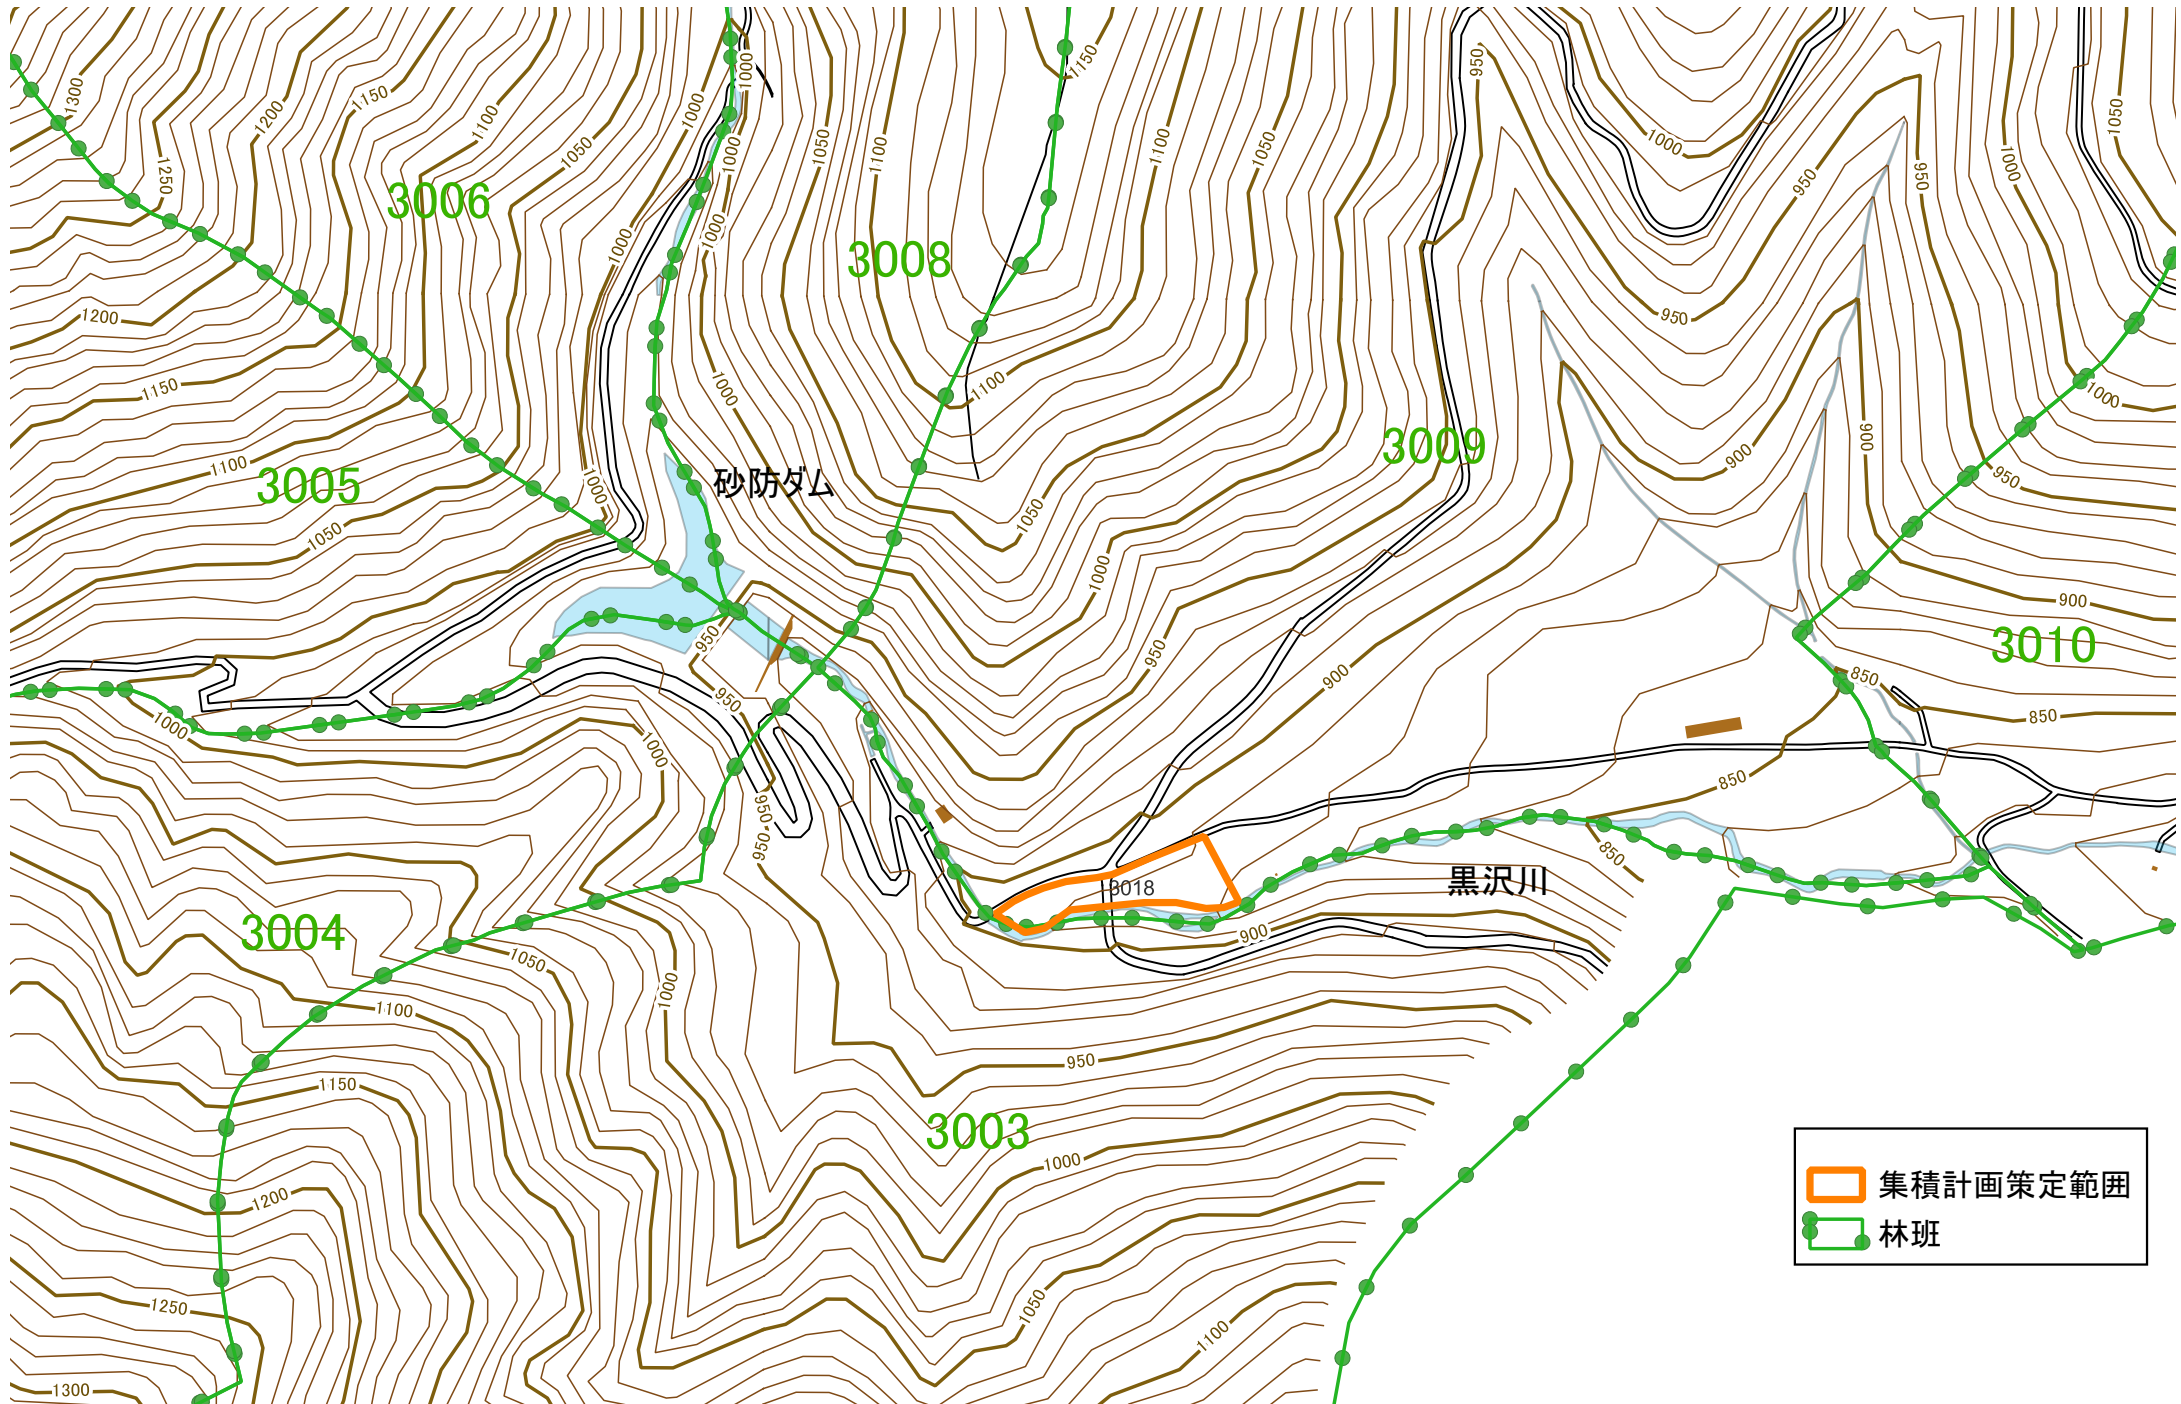

經營管理權集積計畫 対象森林位置図

安曇野市三郷小倉

位置図 集(R5)1

安曇野市三郷小倉

位置図 集(R5)2

安曇野市三郷小倉

-  集積計画策定範囲
-  林班

位置図 集(R5)5

安曇野市三郷小倉

位置図 集(R5)7

安曇野市三郷小倉

位置図 集(R5)8

安曇野市三郷小倉