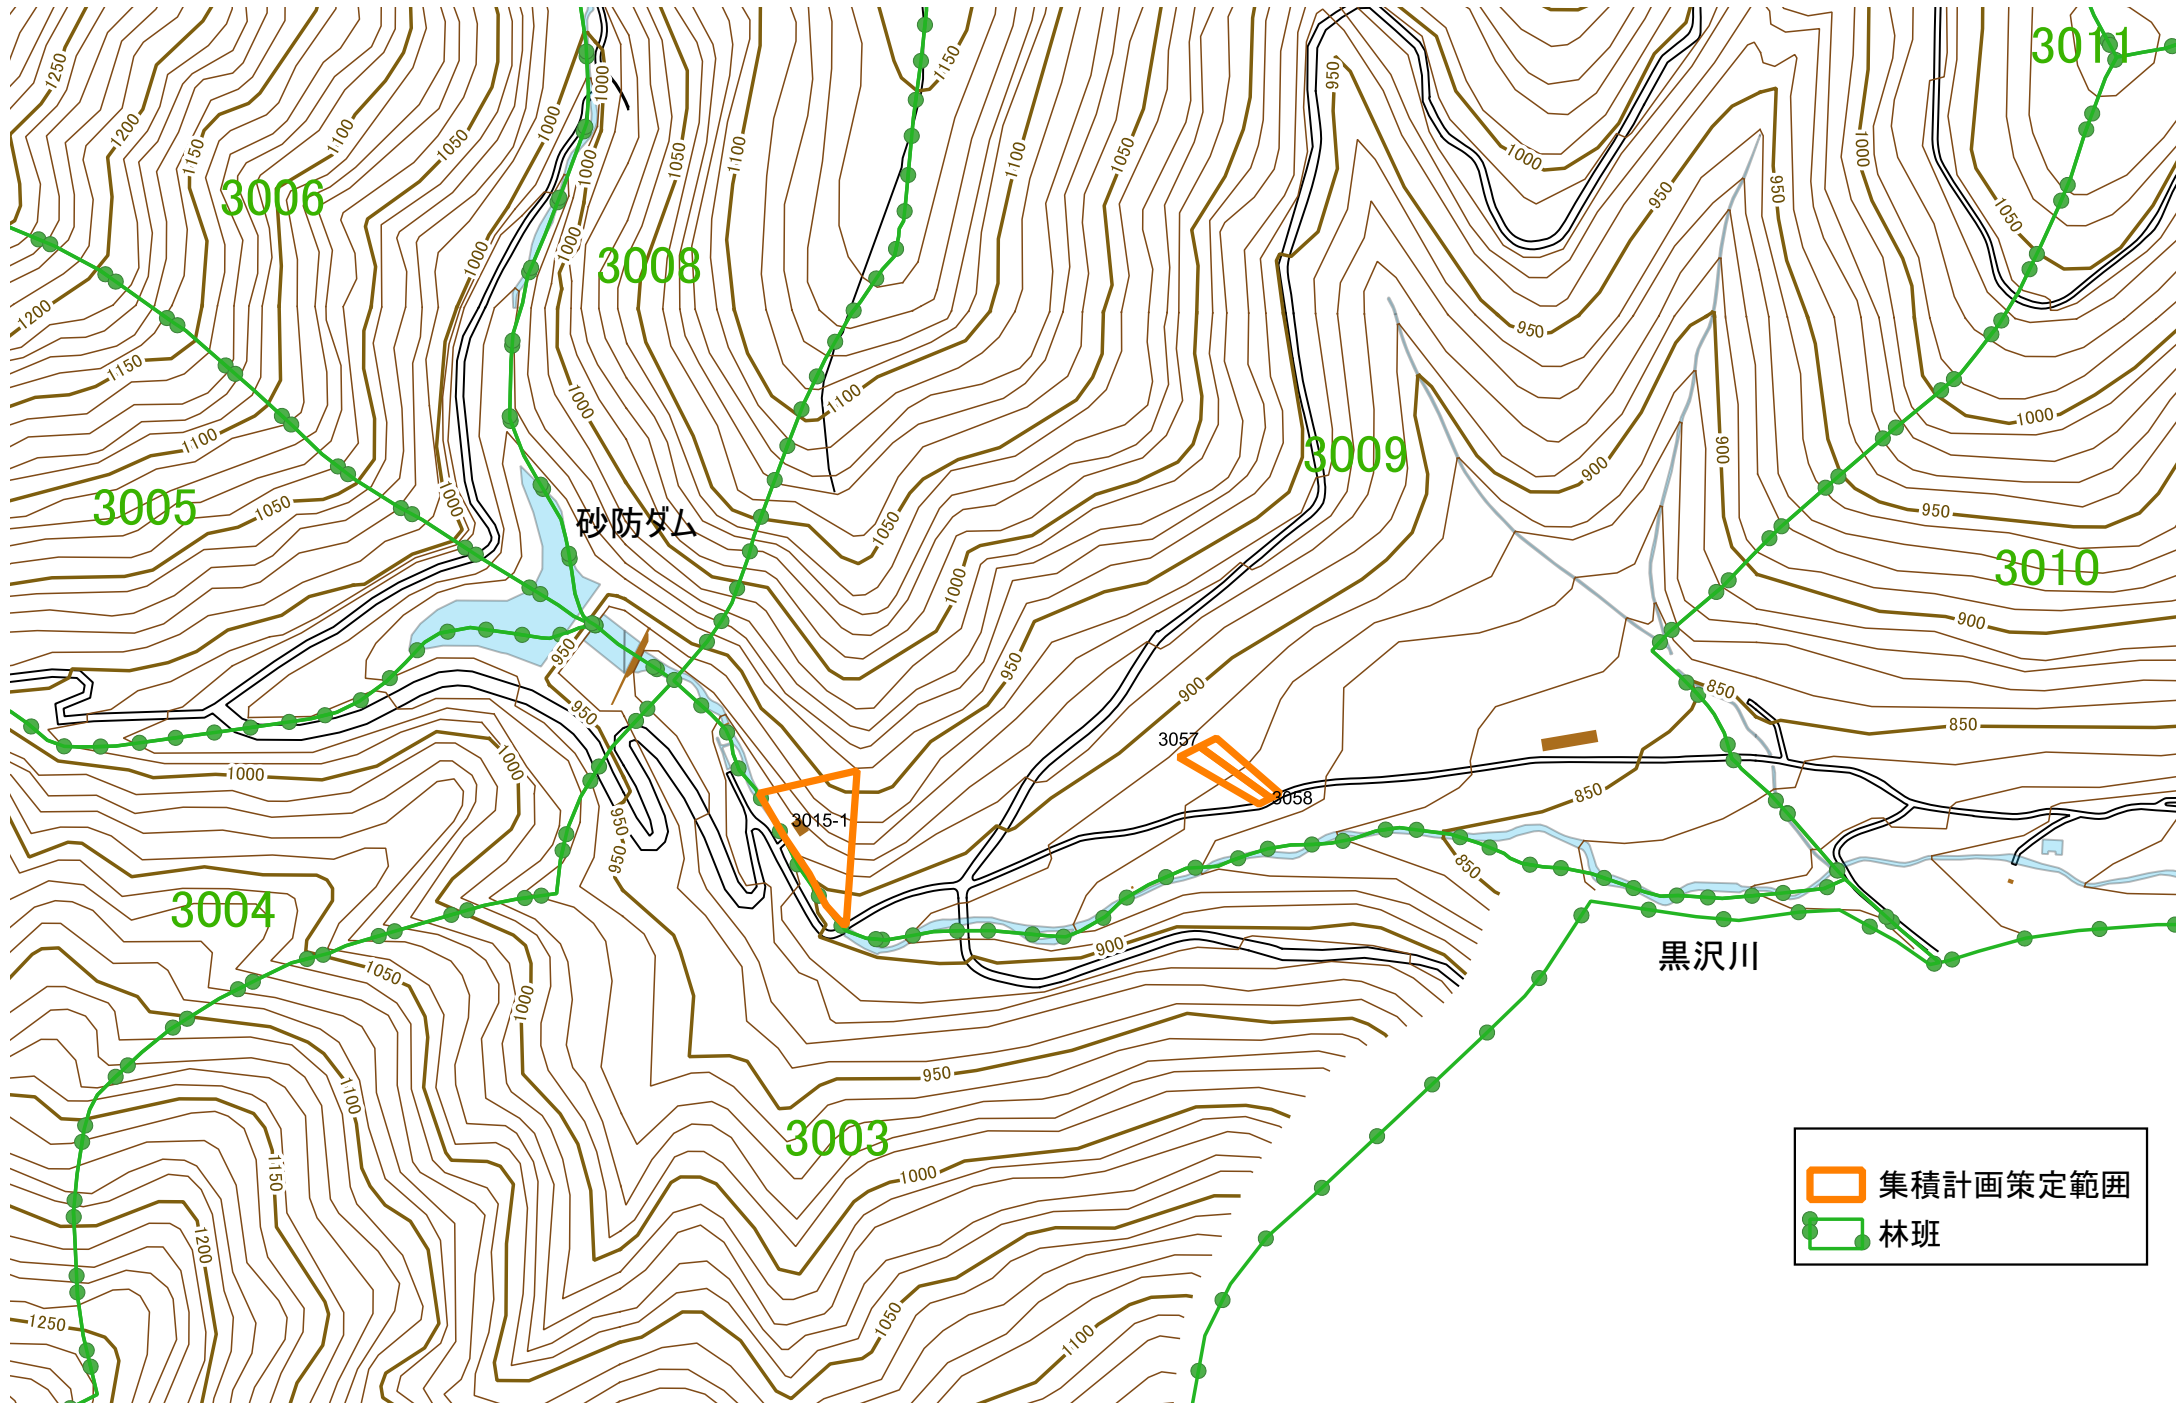

經營管理權集積計畫 対象森林位置図

安曇野市三郷小倉

位置図 集(R5)1

安曇野市三郷小倉

位置図 集(R5)2

安曇野市三郷小倉

-  集積計画策定範囲
-  林班

位置図 集(R5)5

安曇野市三郷小倉

位置図 集(R5)7

安曇野市三郷小倉

位置図 集(R5)8

安曇野市三郷小倉