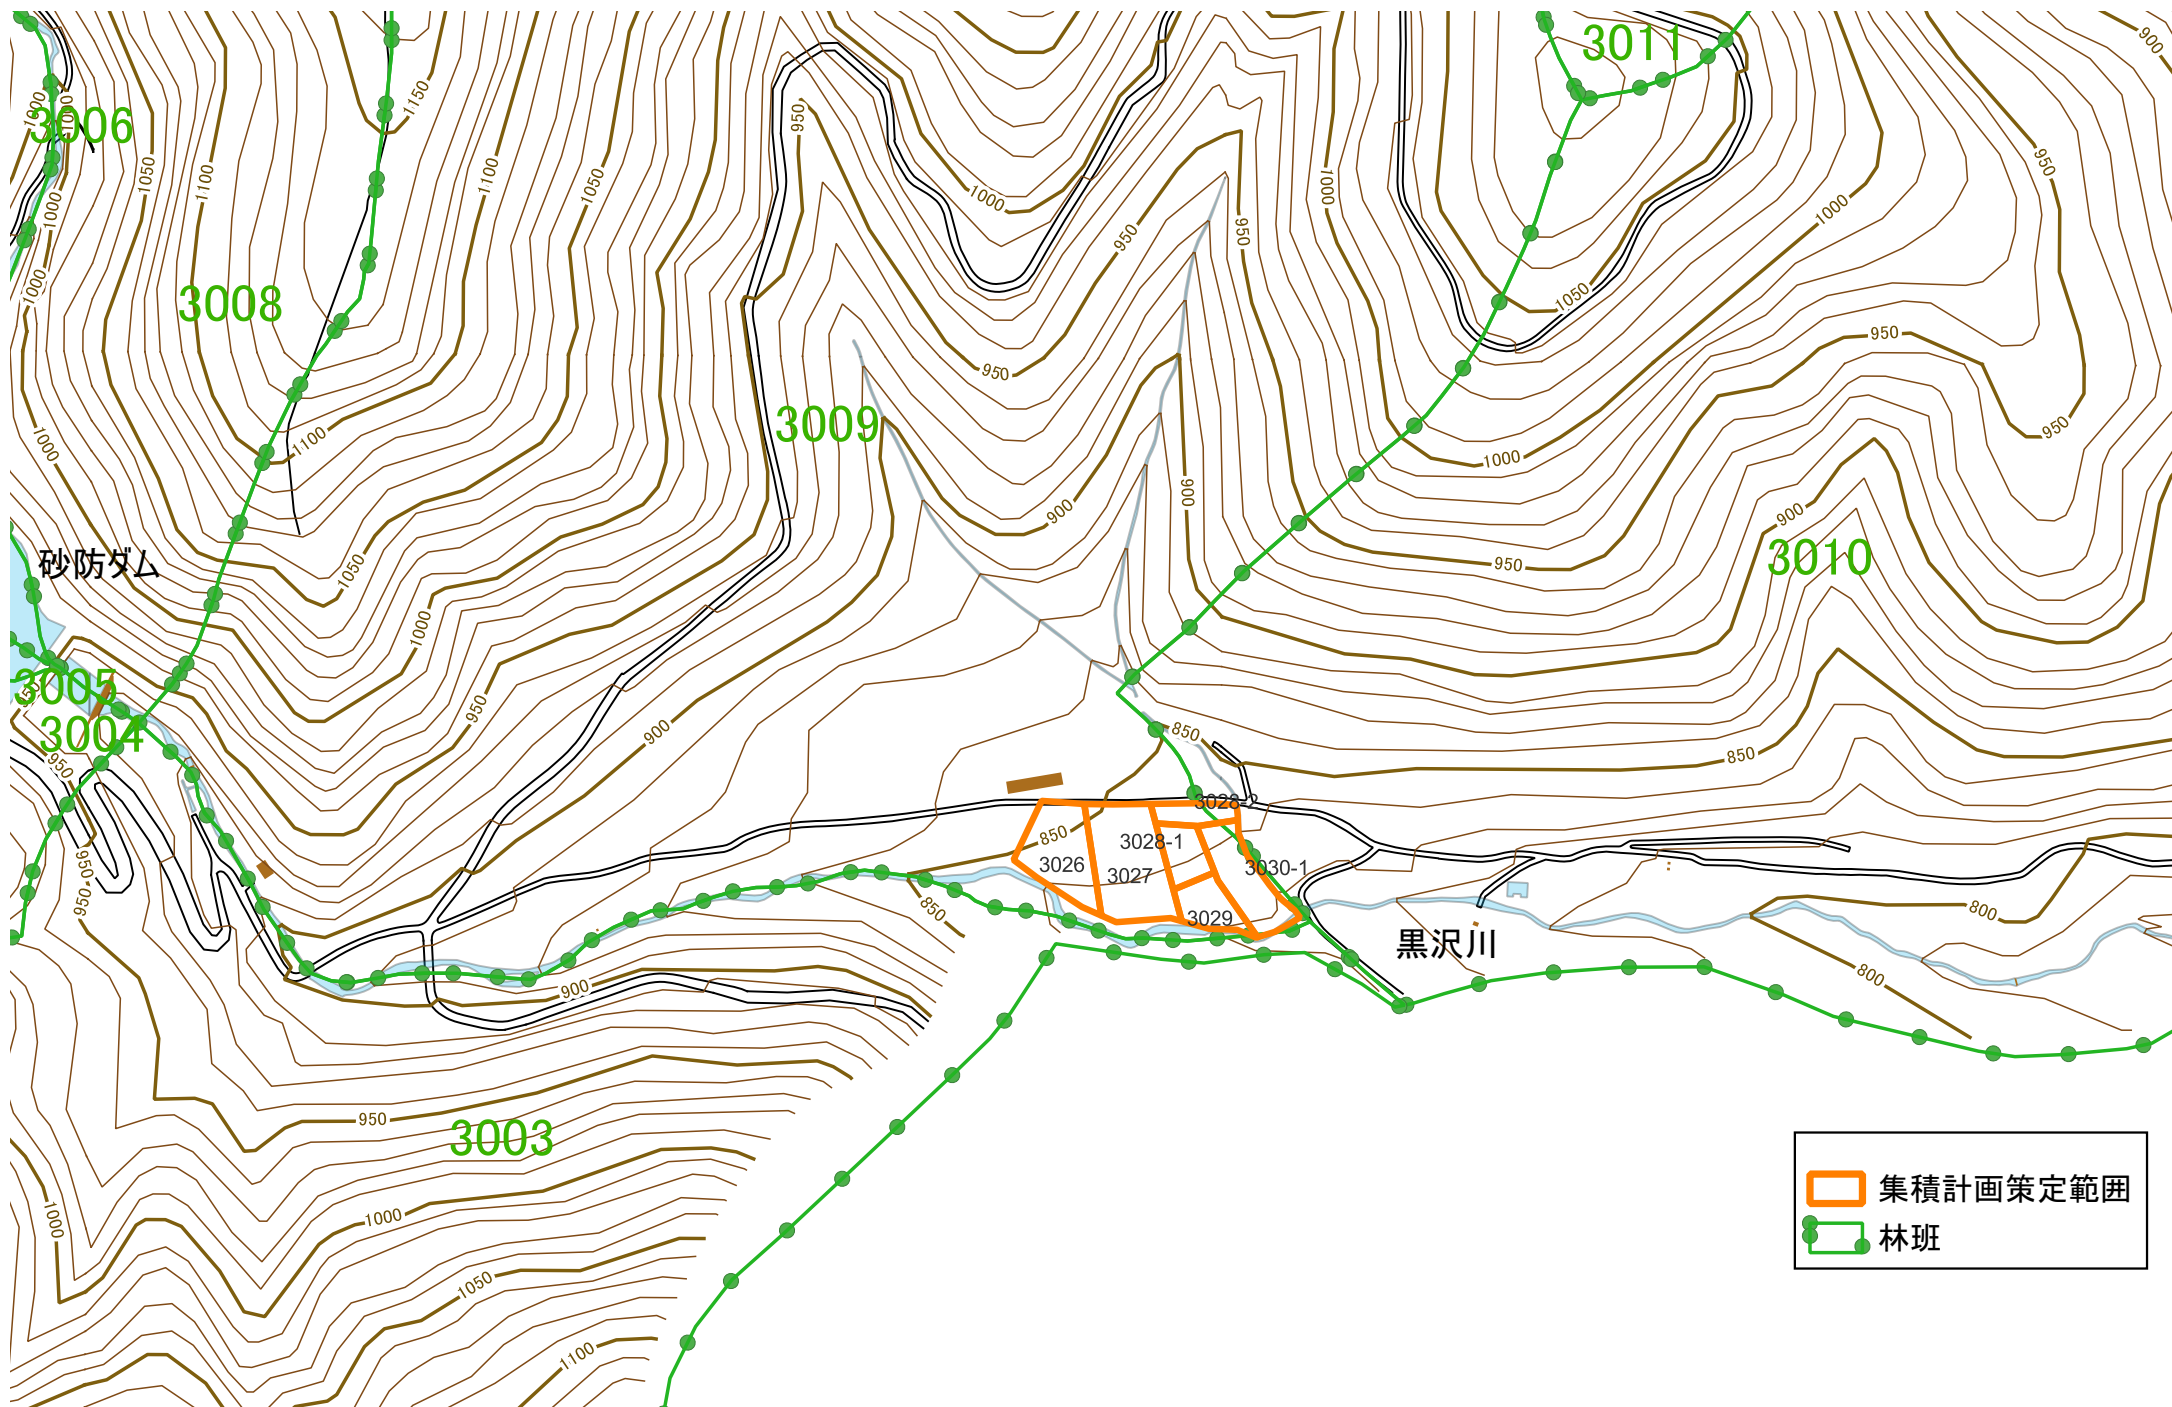

經營管理權集積計畫 対象森林位置図

安曇野市三郷小倉

位置図 集(R5)1

安曇野市三郷小倉

位置図 集(R5)2

安曇野市三郷小倉

-  集積計画策定範囲
-  林班

位置図 集(R5)5

安曇野市三郷小倉

位置図 集(R5)7

安曇野市三郷小倉

位置図 集(R5)8

安曇野市三郷小倉