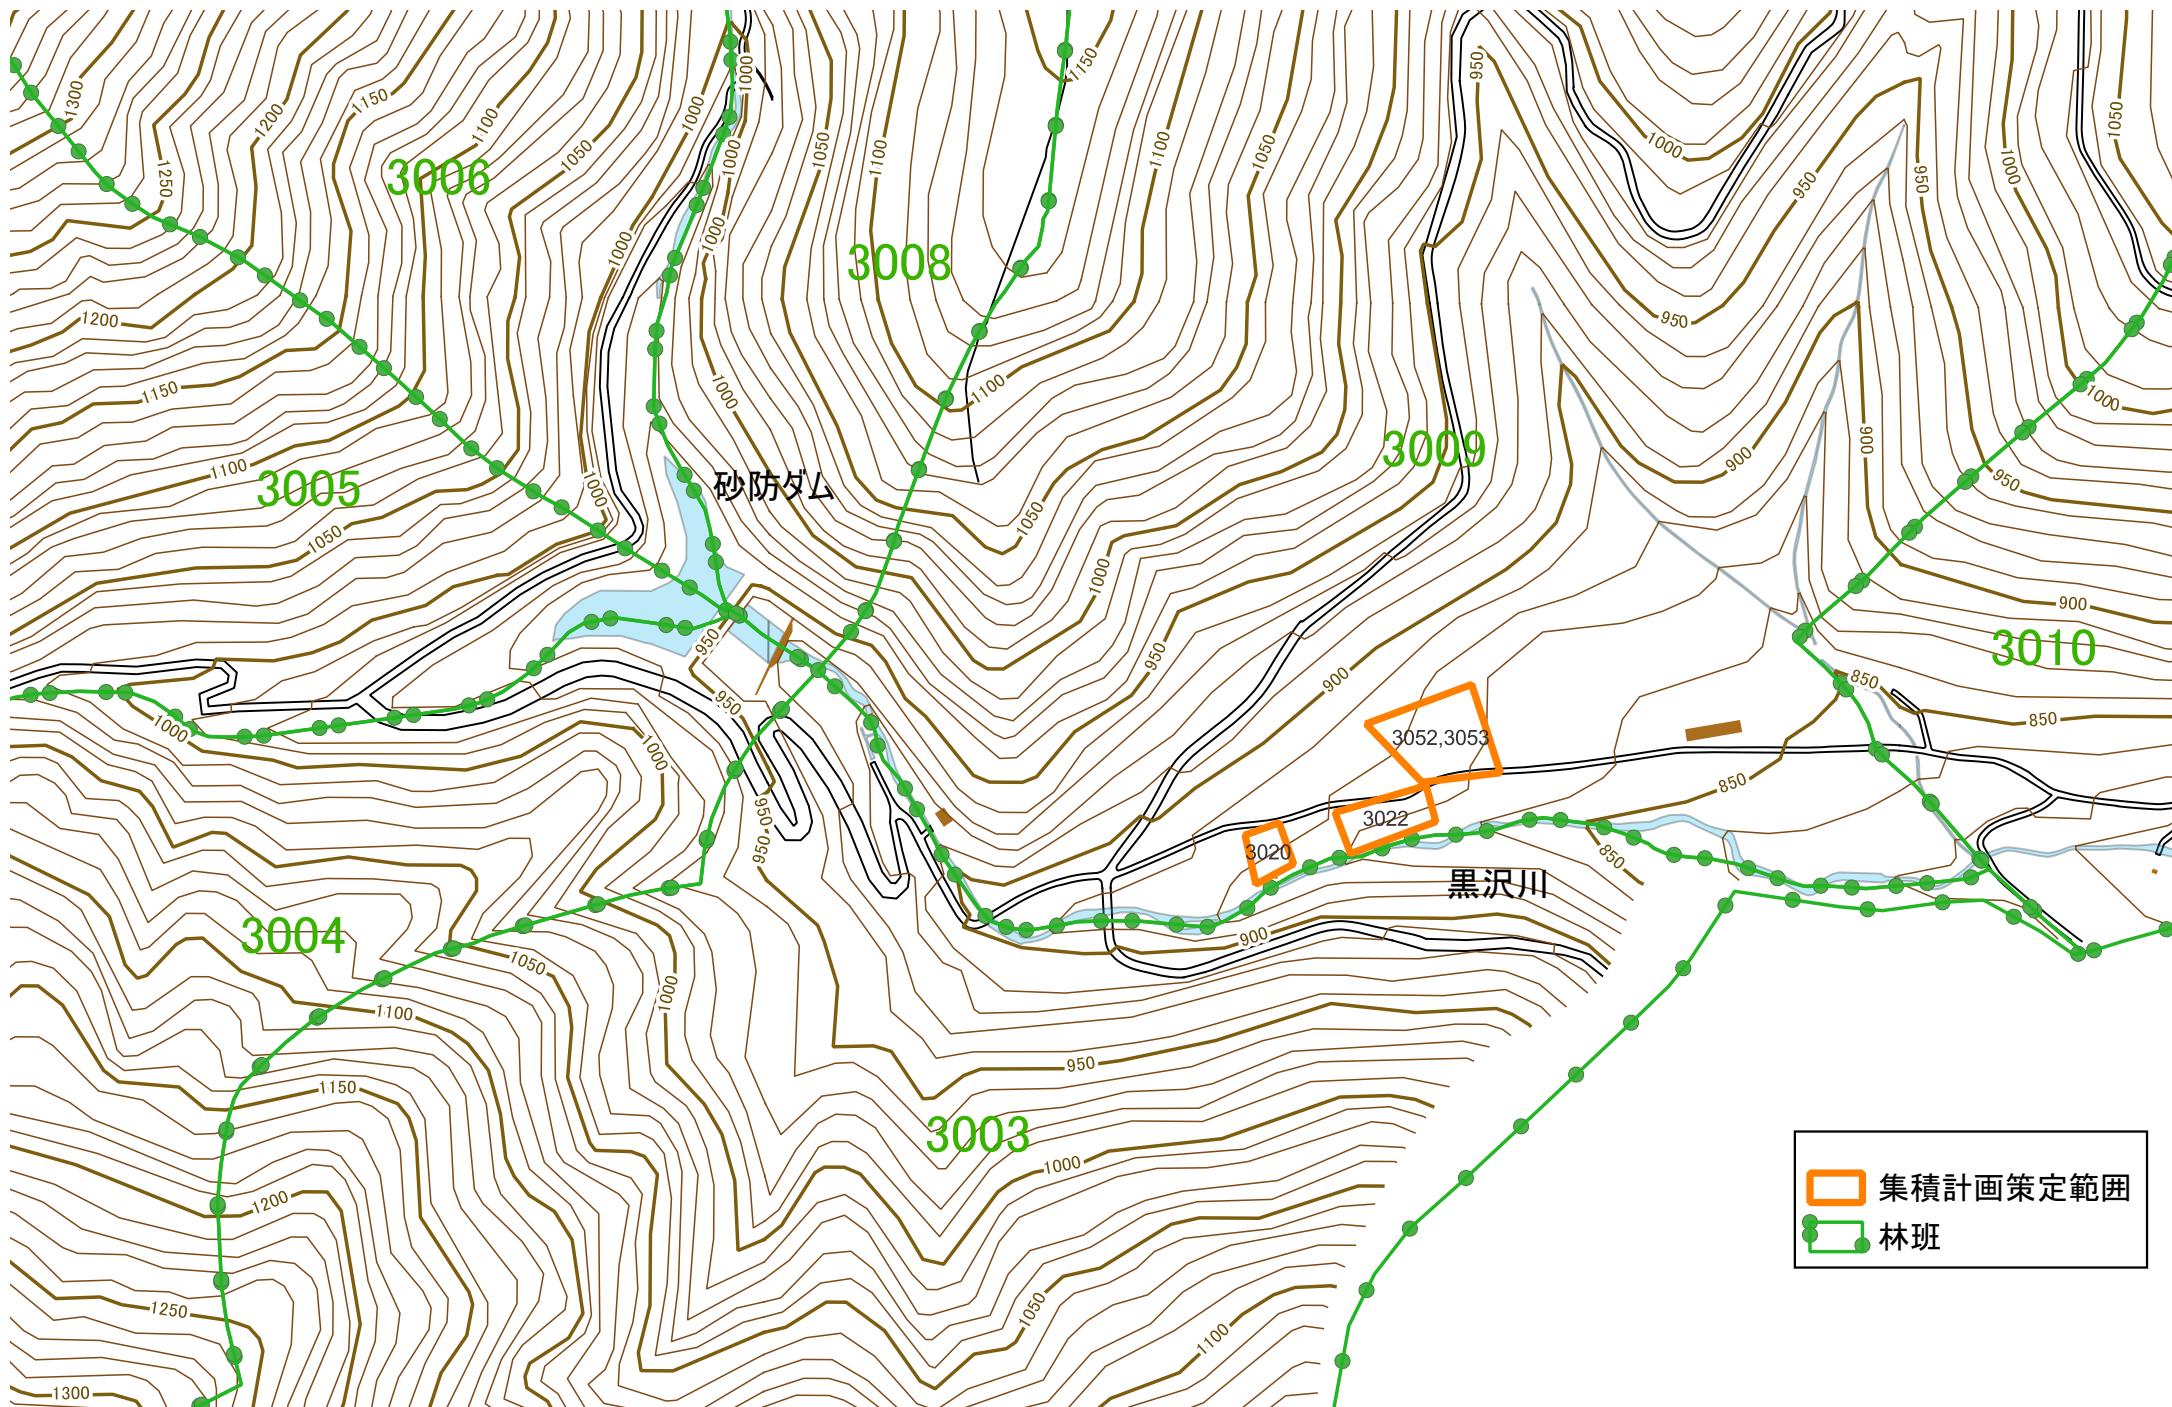

經營管理權集積計畫 対象森林位置図

安曇野市三郷小倉

位置図 集(R5)1

安曇野市三郷小倉

位置図 集(R5)2

安曇野市三郷小倉

-  集積計画策定範囲
-  林班

位置図 集(R5)5

安曇野市三郷小倉

位置図 集(R5)7

安曇野市三郷小倉

位置図 集(R5)8

安曇野市三郷小倉