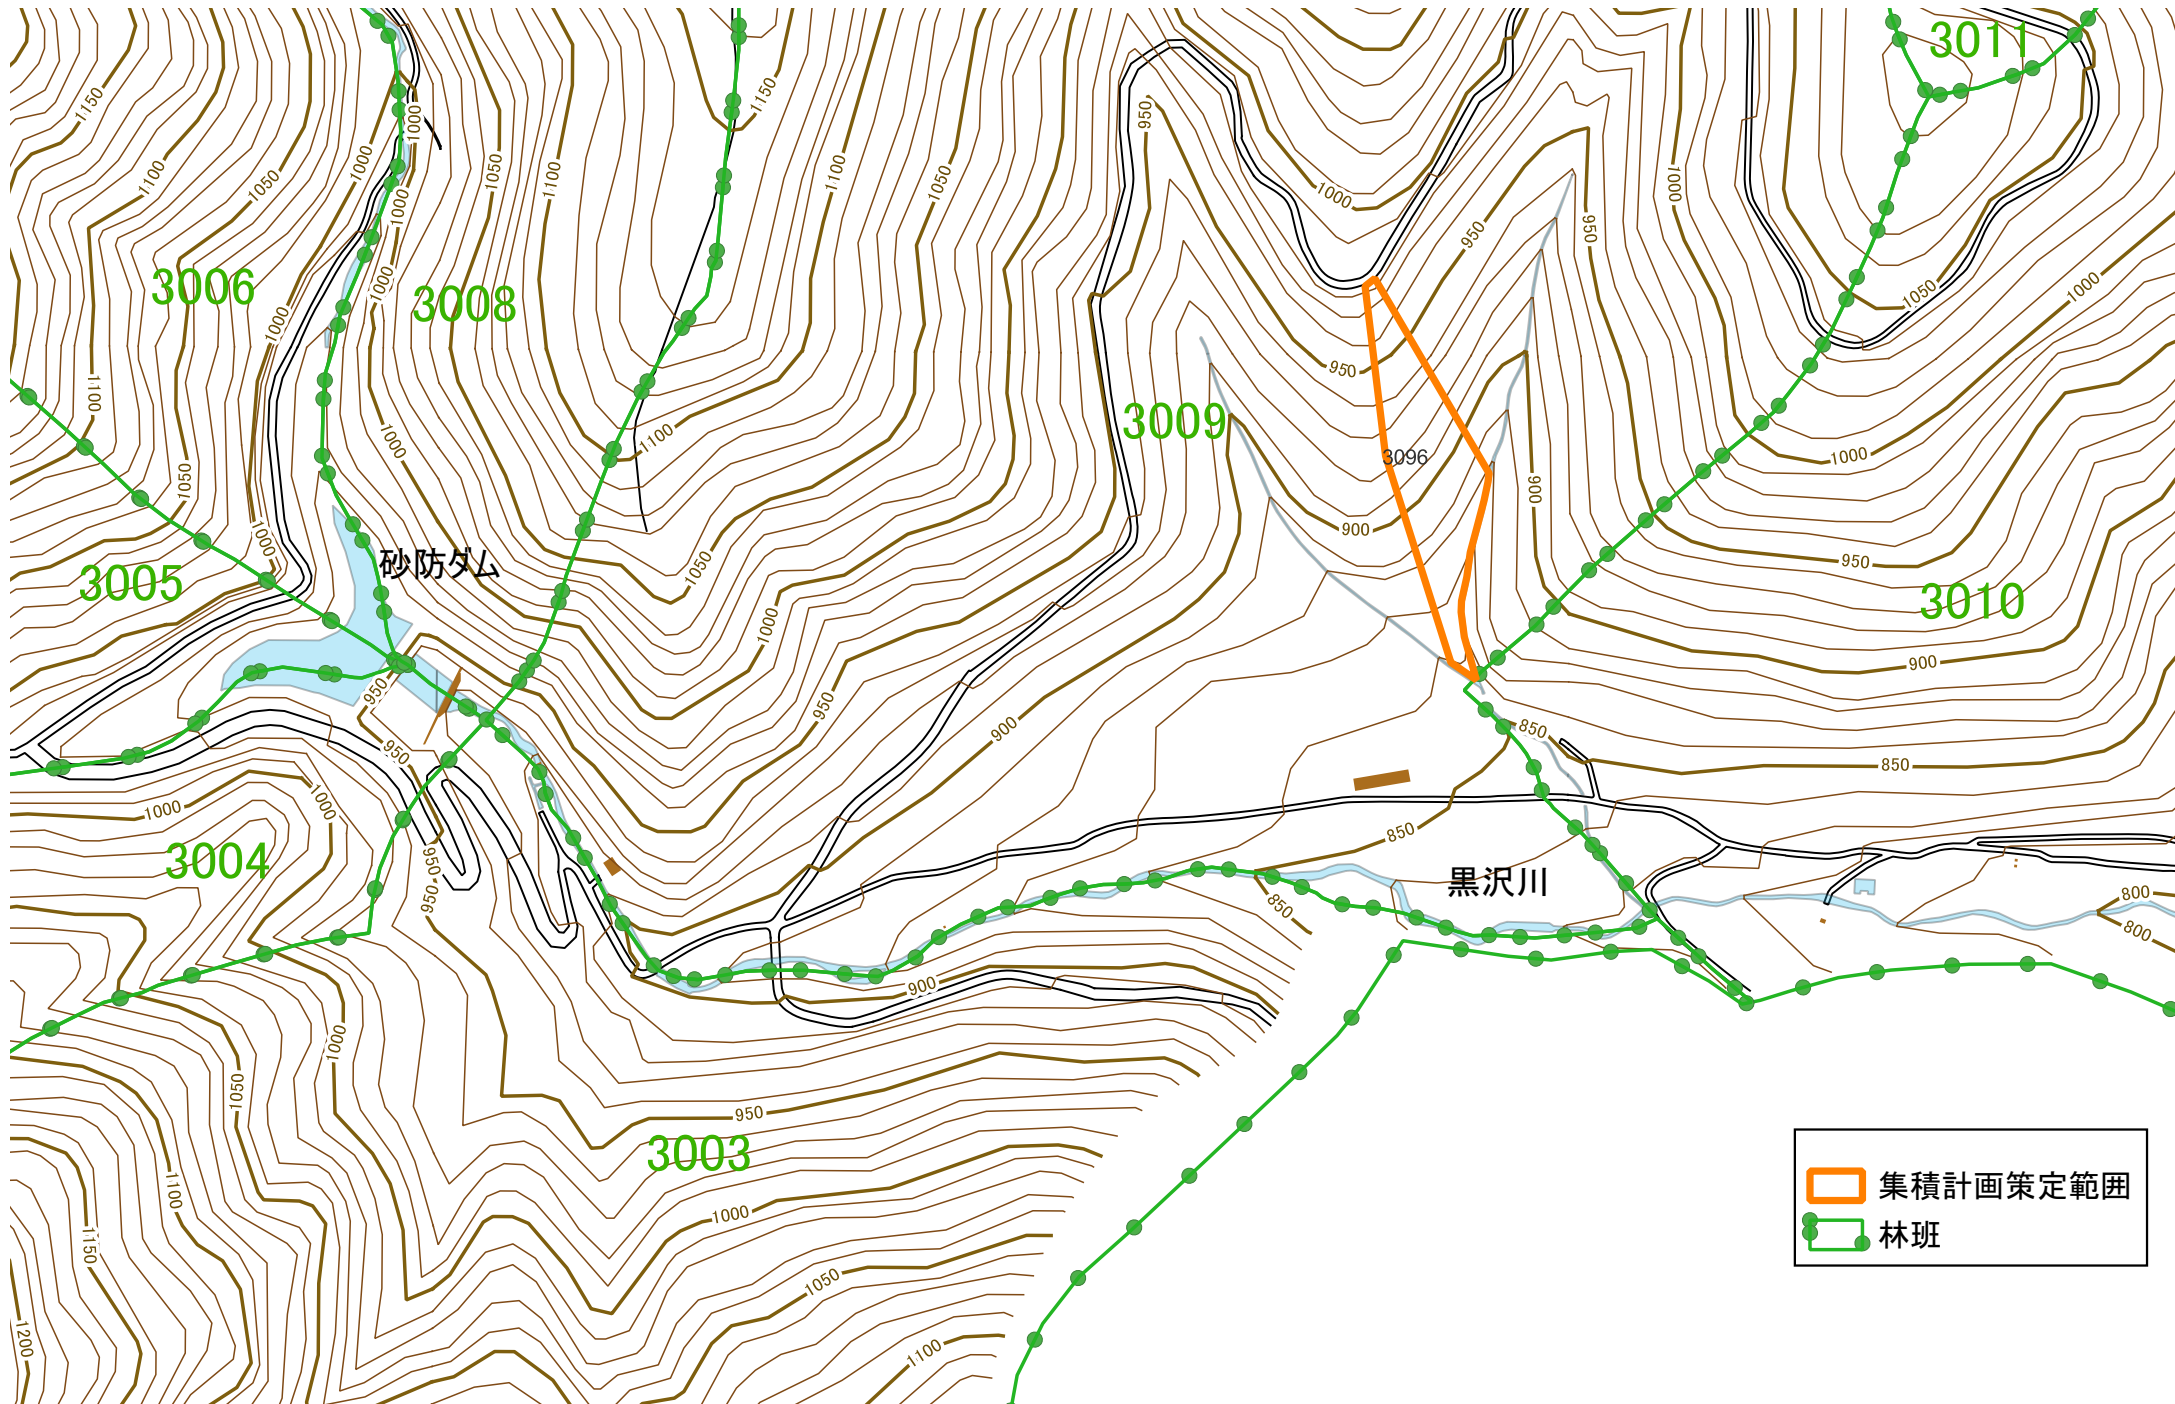

經營管理權集積計畫 対象森林位置図

安曇野市三郷小倉

位置図 集(R5)1

安曇野市三郷小倉

位置図 集(R5)2

安曇野市三郷小倉

-  集積計画策定範囲
-  林班

位置図 集(R5)5

安曇野市三郷小倉

位置図 集(R5)7

安曇野市三郷小倉

位置図 集(R5)8

安曇野市三郷小倉