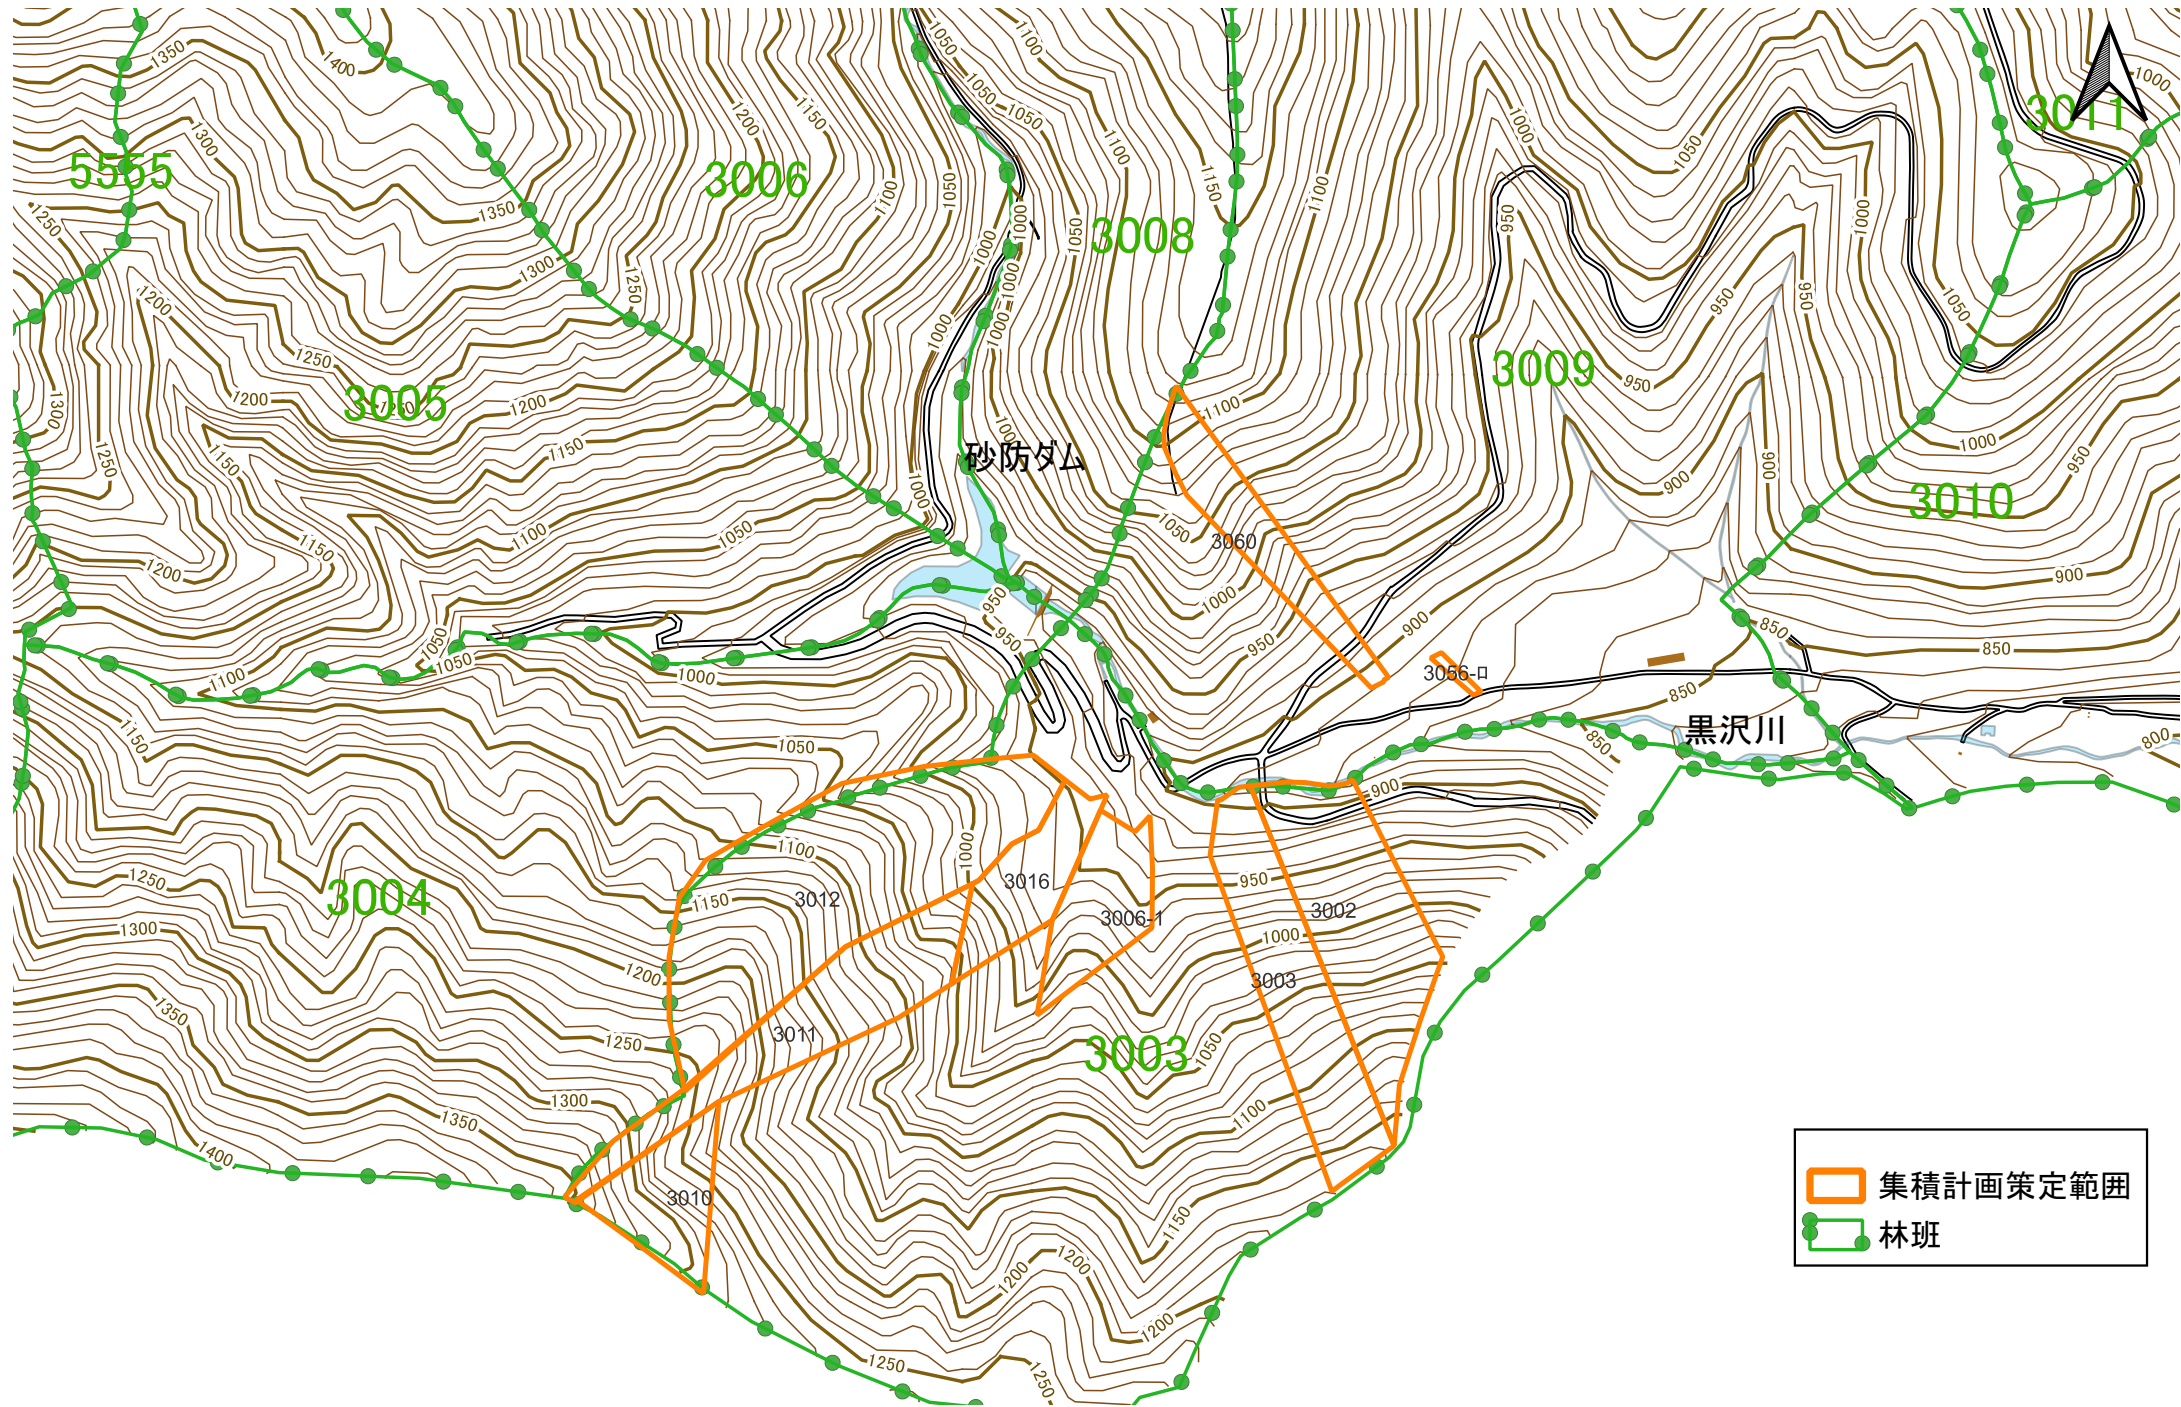

集積計画対象森林位置図 安曇野市三郷小倉

対象森林
林班

位置図 集(R5)6

安曇野市三郷小倉

- 集積計画策定範囲
- 林班

位置図 集(R5)10

安曇野市三郷小倉

- 集積計画策定範囲
- 林班