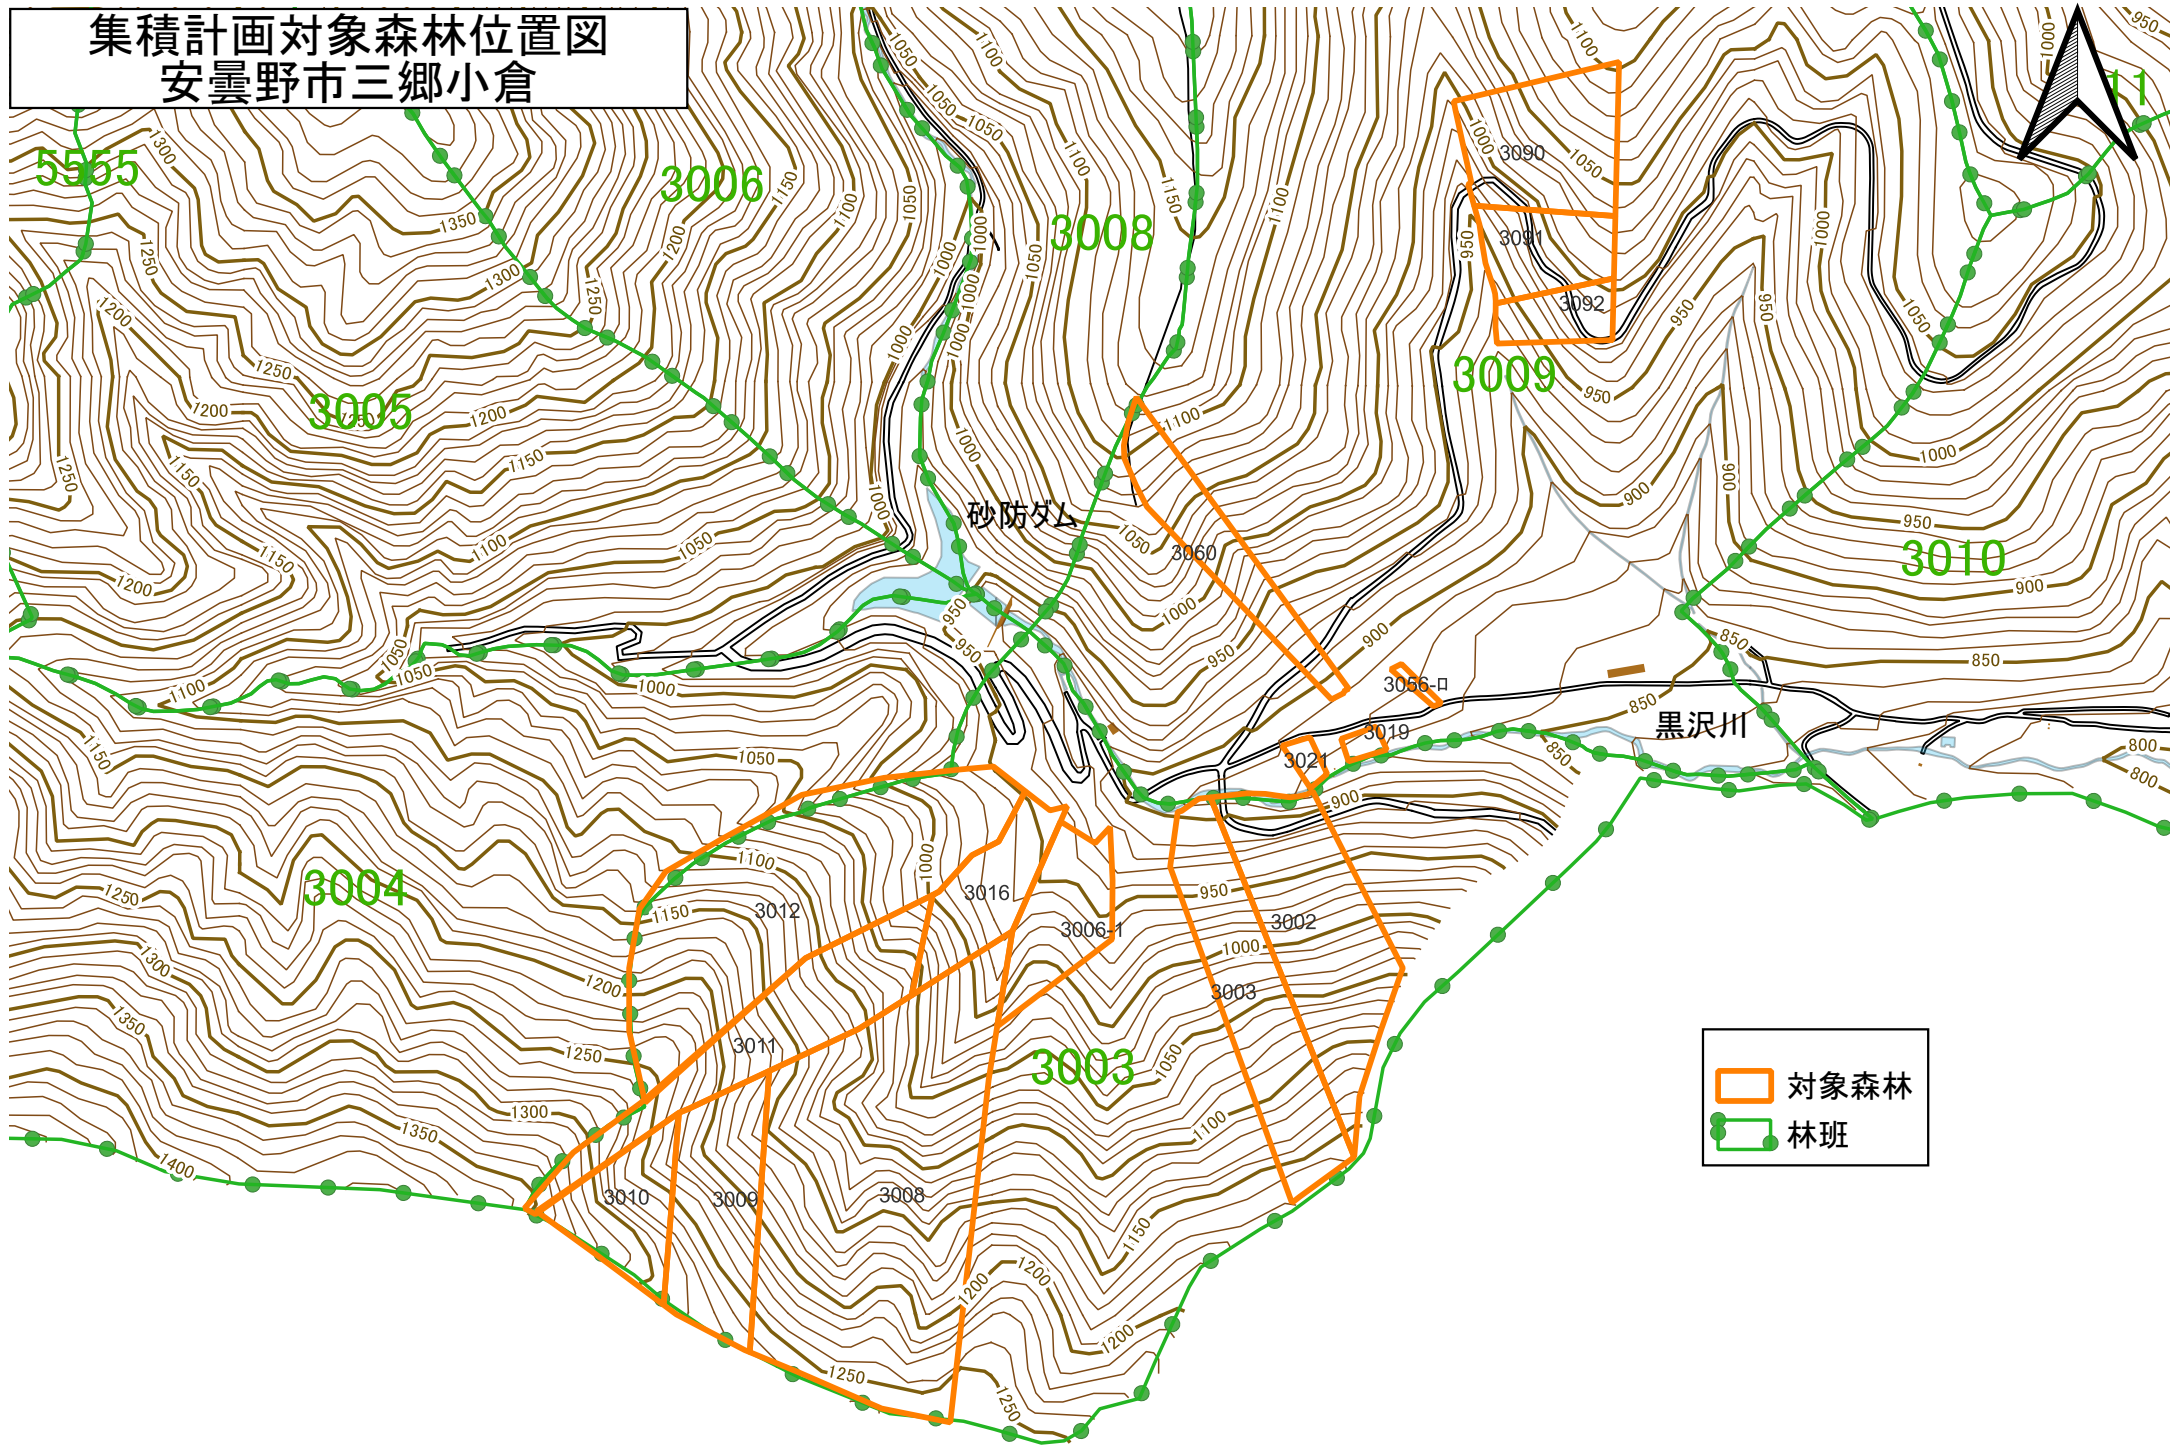

集積計画対象森林位置図 安曇野市三郷小倉

対象森林
林班

位置図 集(R5)6

安曇野市三郷小倉

- 集積計画策定範囲
- 林班

位置図 集(R5)10

安曇野市三郷小倉

- 集積計画策定範囲
- 林班