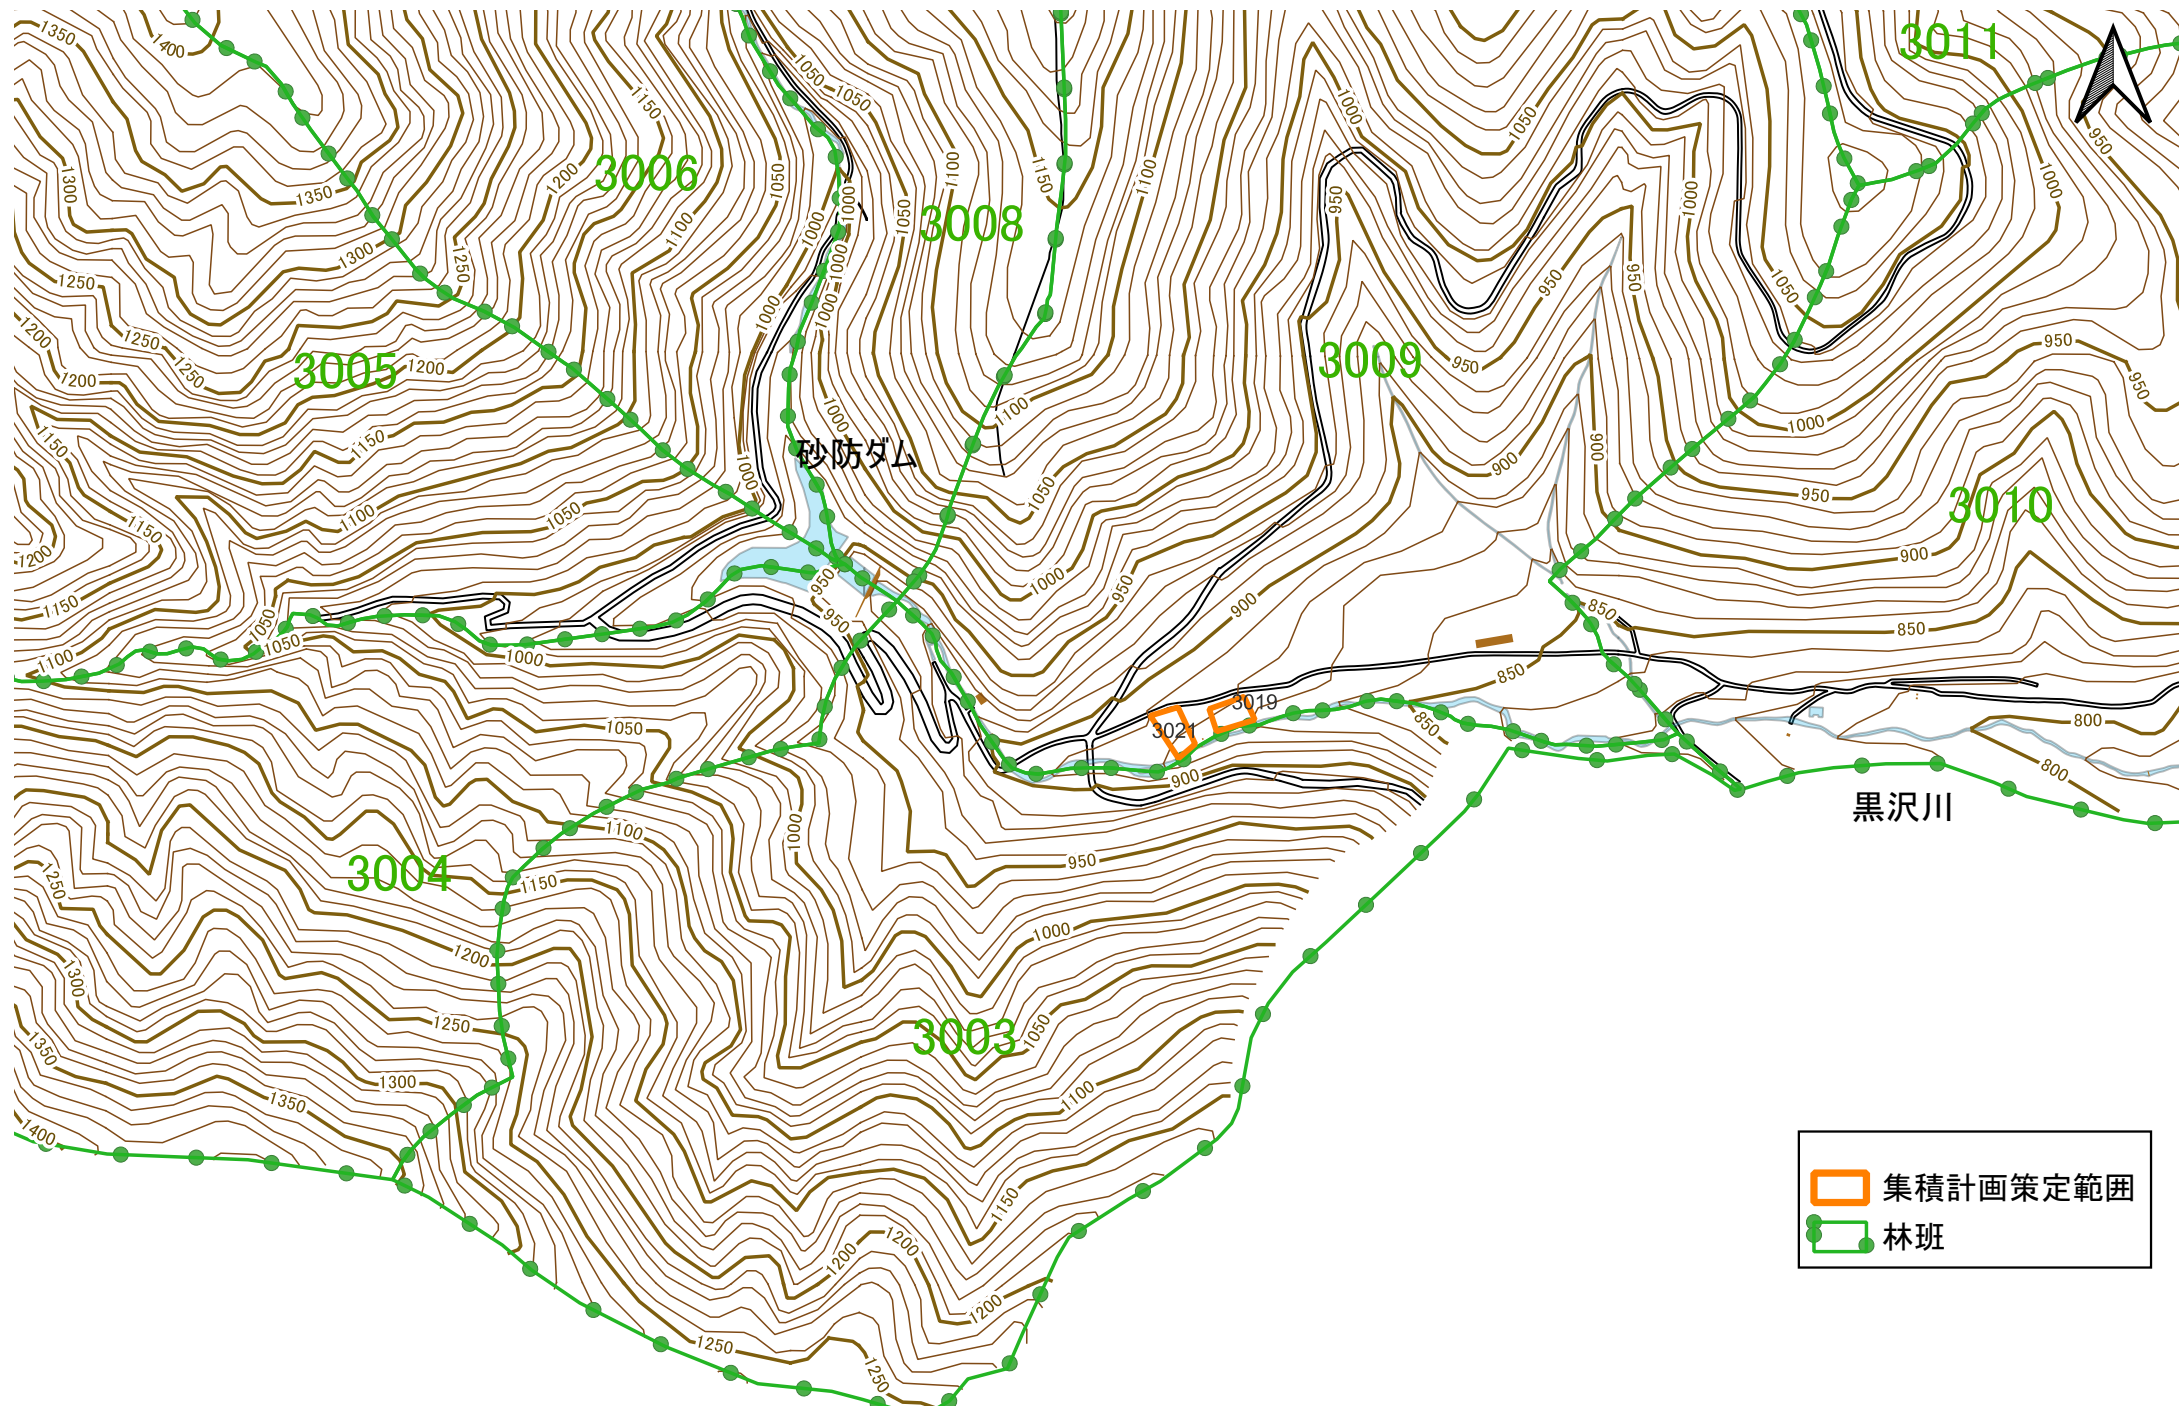

集積計画対象森林位置図 安曇野市三郷小倉

対象森林
林班

位置図 集(R5)6

安曇野市三郷小倉

- 集積計画策定範囲
- 林班

位置図 集(R5)10

安曇野市三郷小倉

- 集積計画策定範囲
- 林班