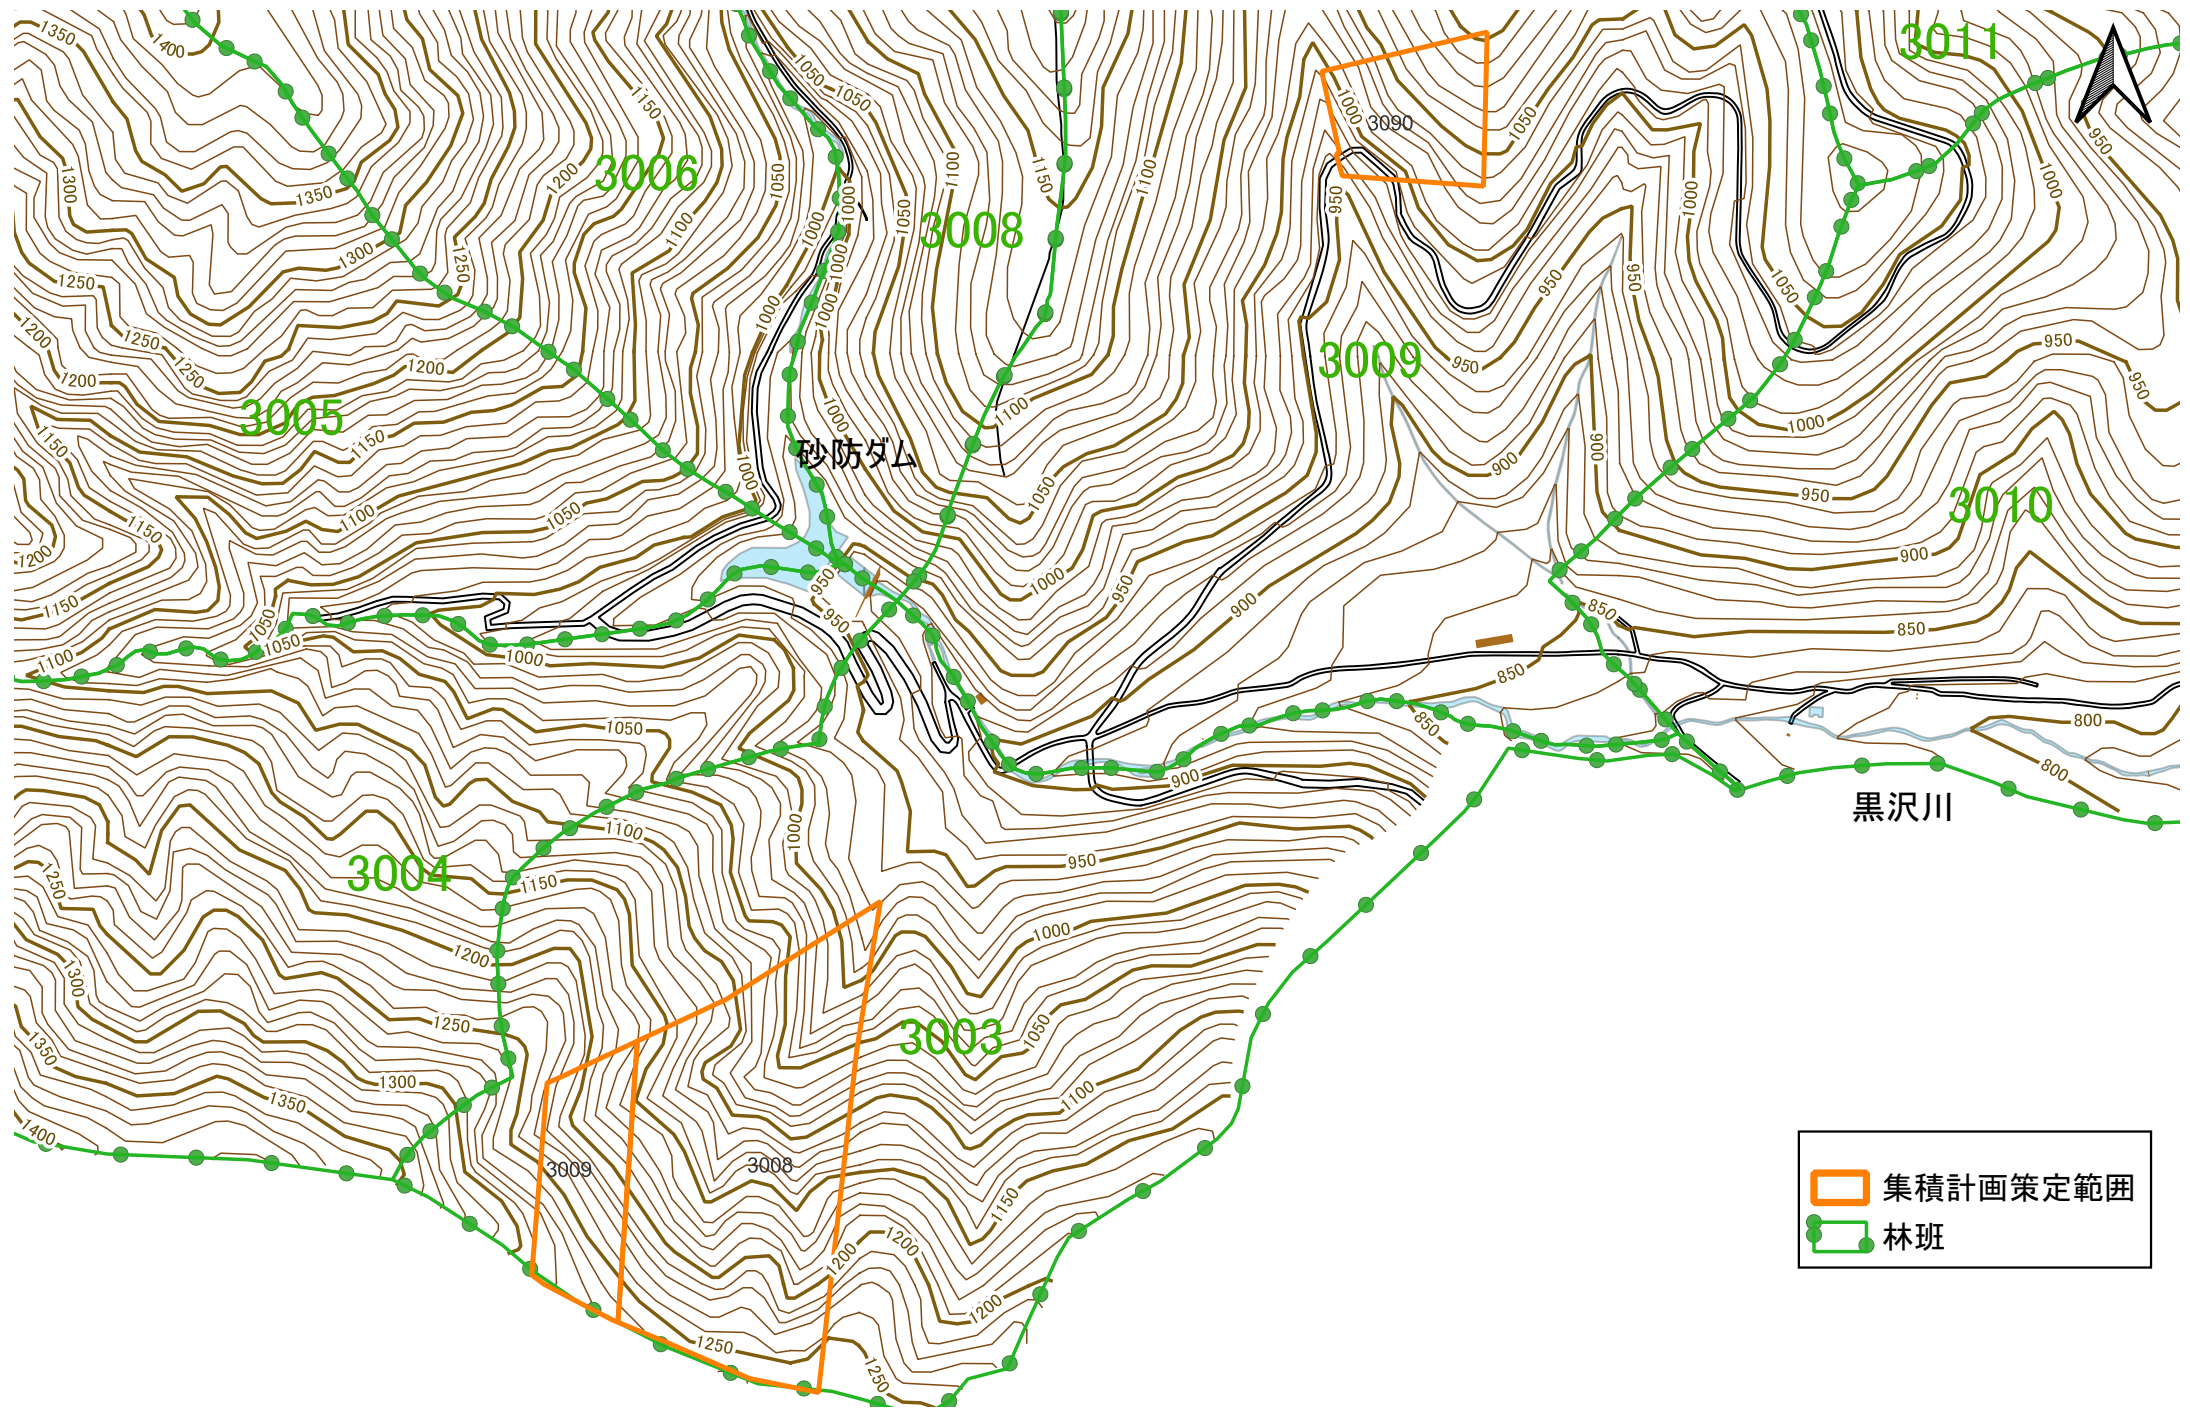

集積計画対象森林位置図 安曇野市三郷小倉

対象森林
林班

位置図 集(R5)6

安曇野市三郷小倉

- 集積計画策定範囲
- 林班

位置図 集(R5)10

安曇野市三郷小倉

- 集積計画策定範囲
- 林班