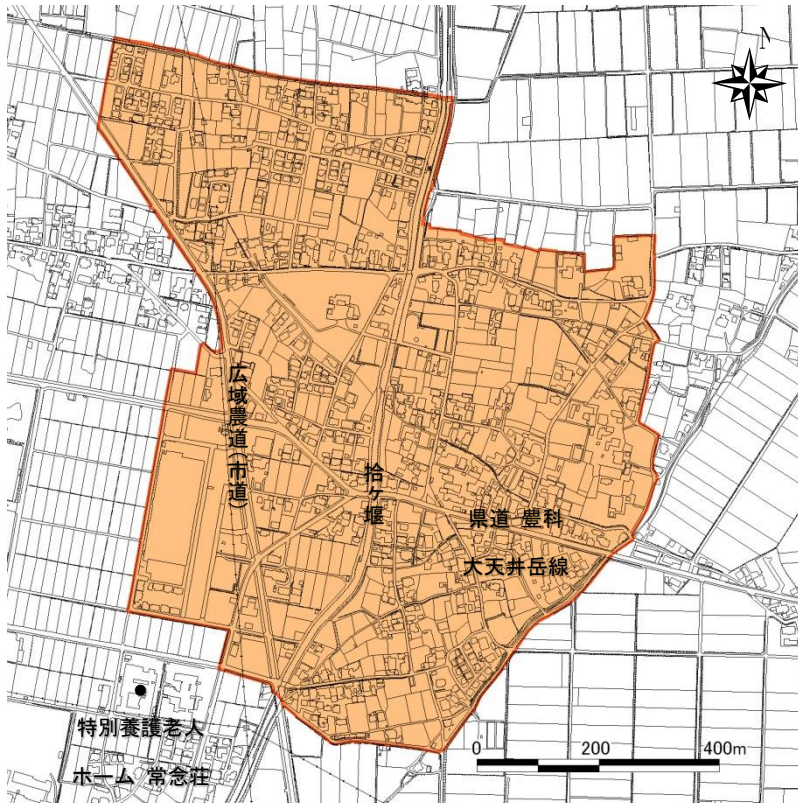

田園居住区域

安曇野市土地利用基本計画（以下「基本計画」という。）に定める大規模集落を中心とした周辺地区。（安曇野市臭気指数の規制地域と基準値（諮問内容）概要図詳細）

- (A) 柏原地区 (B) 下堀地区 (C) 中萱 上鳥羽 下鳥羽 真間部地区
(D) 上長尾 下長尾 二木地区 4 区域

(A) 柏原地区

(B) 下堀地区

(C) 中萱・上鳥羽・下鳥羽・真々部地区

(D) 上長尾・下長尾・二木地区

凡 例 (規制区分)	
	田園居住 区域(第1種)