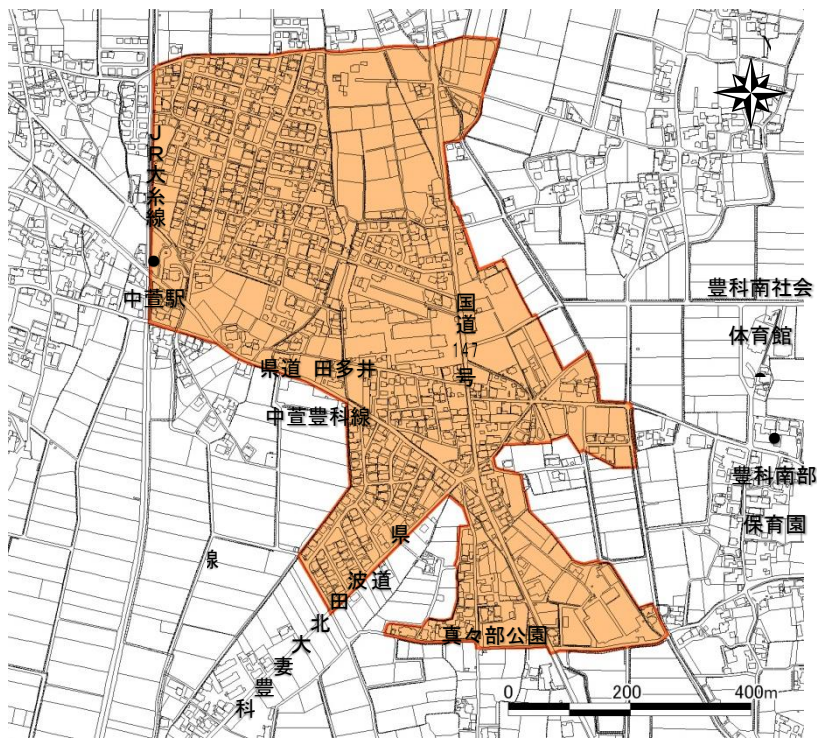

田園居住区域

安曇野市土地利用基本計画（以下「基本計画」という。）に定める大規模集落を中心とした周辺地区。（安曇野市臭気指数の規制地域と基準値（諮問内容）概要図詳細）

- (A) 柏原地区 (B) 下堀地区 (C) 中萱 上鳥羽 下鳥羽 真間部地区
(D) 上長尾 下長尾 二木地区 4 区域

(A) 柏原地区

(B) 下堀地区

(C) 中萱・上鳥羽・下鳥羽・真々部地区

(D) 上長尾・下長尾・二木地区

凡 例 (規制区分)	
	田園居住 区域(第1種)