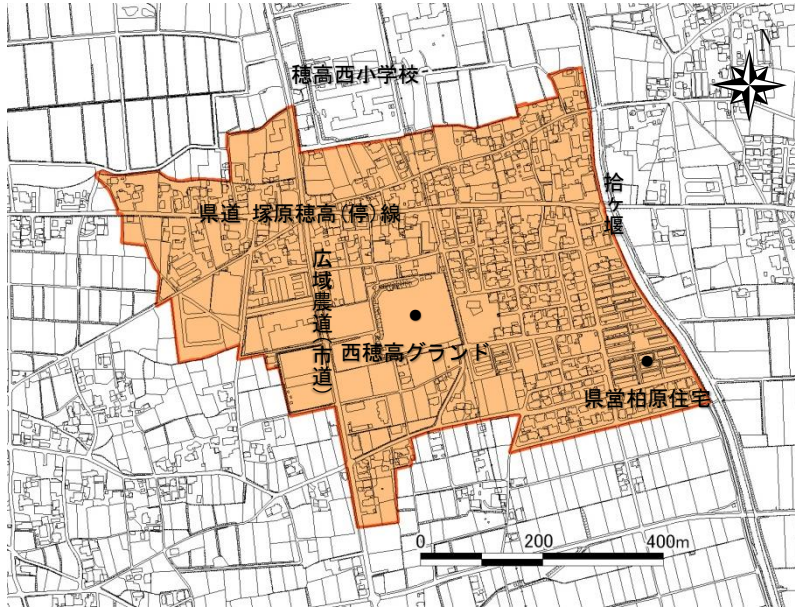

田園居住区域

安曇野市土地利用基本計画（以下「基本計画」という。）に定める大規模集落を中心とした周辺地区。（安曇野市臭気指数の規制地域と基準値（諮問内容）概要図詳細）

- (A) 柏原地区 (B) 下堀地区 (C) 中萱 上鳥羽 下鳥羽 真間部地区
(D) 上長尾 下長尾 二木地区 4 区域

(A) 柏原地区

(B) 下堀地区

(C) 中萱・上鳥羽・下鳥羽・真々部地区

(D) 上長尾・下長尾・二木地区

凡 例 (規制区分)	
	田園居住 区域(第1種)