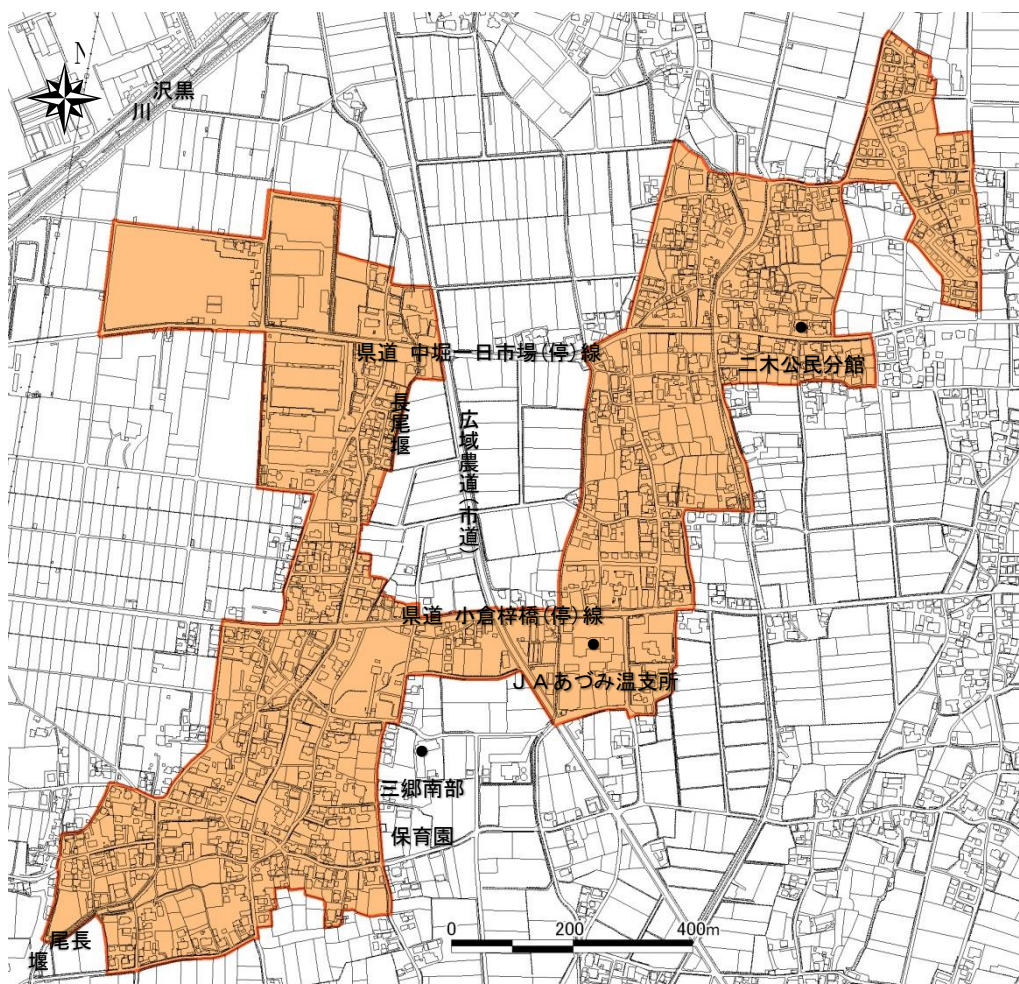

田園居住区域

安曇野市土地利用基本計画（以下「基本計画」という。）に定める大規模集落を中心とした周辺地区。（安曇野市臭気指数の規制地域と基準値（諮問内容）概要図詳細）

- (A) 柏原地区 (B) 下堀地区 (C) 中萱 上鳥羽 下鳥羽 真間部地区
(D) 上長尾 下長尾 二木地区 4 区域

(A) 柏原地区

(B) 下堀地区

(C) 中萱・上鳥羽・下鳥羽・真々部地区

(D) 上長尾・下長尾・二木地区

凡 例 (規制区分)	
	田園居住 区域(第1種)