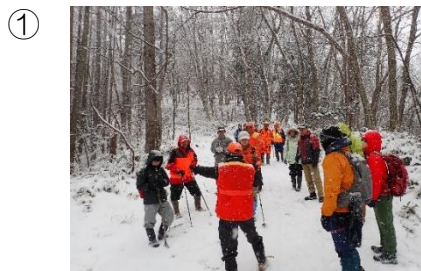

第 1 次安曇野市里山再生計画におけるプロジェクト

木質バイオマス利用促進プロジェクト	安曇野材利用促進プロジェクト	里山学校プロジェクト	里山保全・体験学習プロジェクト	松枯れ対策実践プロジェクト

- ① ハンターと歩く里山
- ② よみがえれ！マツタケ！
- ③ さとぶろ。学校 間伐実習
- ④ 市民への薪頒布会
- ⑤ あづみの里山市

お問い合わせ・お申し込み

さとぶろ。事務局（安曇野市役所 耕地林務課 林務担当）

〒399-8281 安曇野市豊科 6000 番地 2階 16 番窓口

TEL : 0263-71-2432 FAX : 0263-71-2507

MAIL : kouchirinmu@city.azumino.nagano.jp

さとぶろ。
ホームページ
フェイスブックページ
ご覧ください！