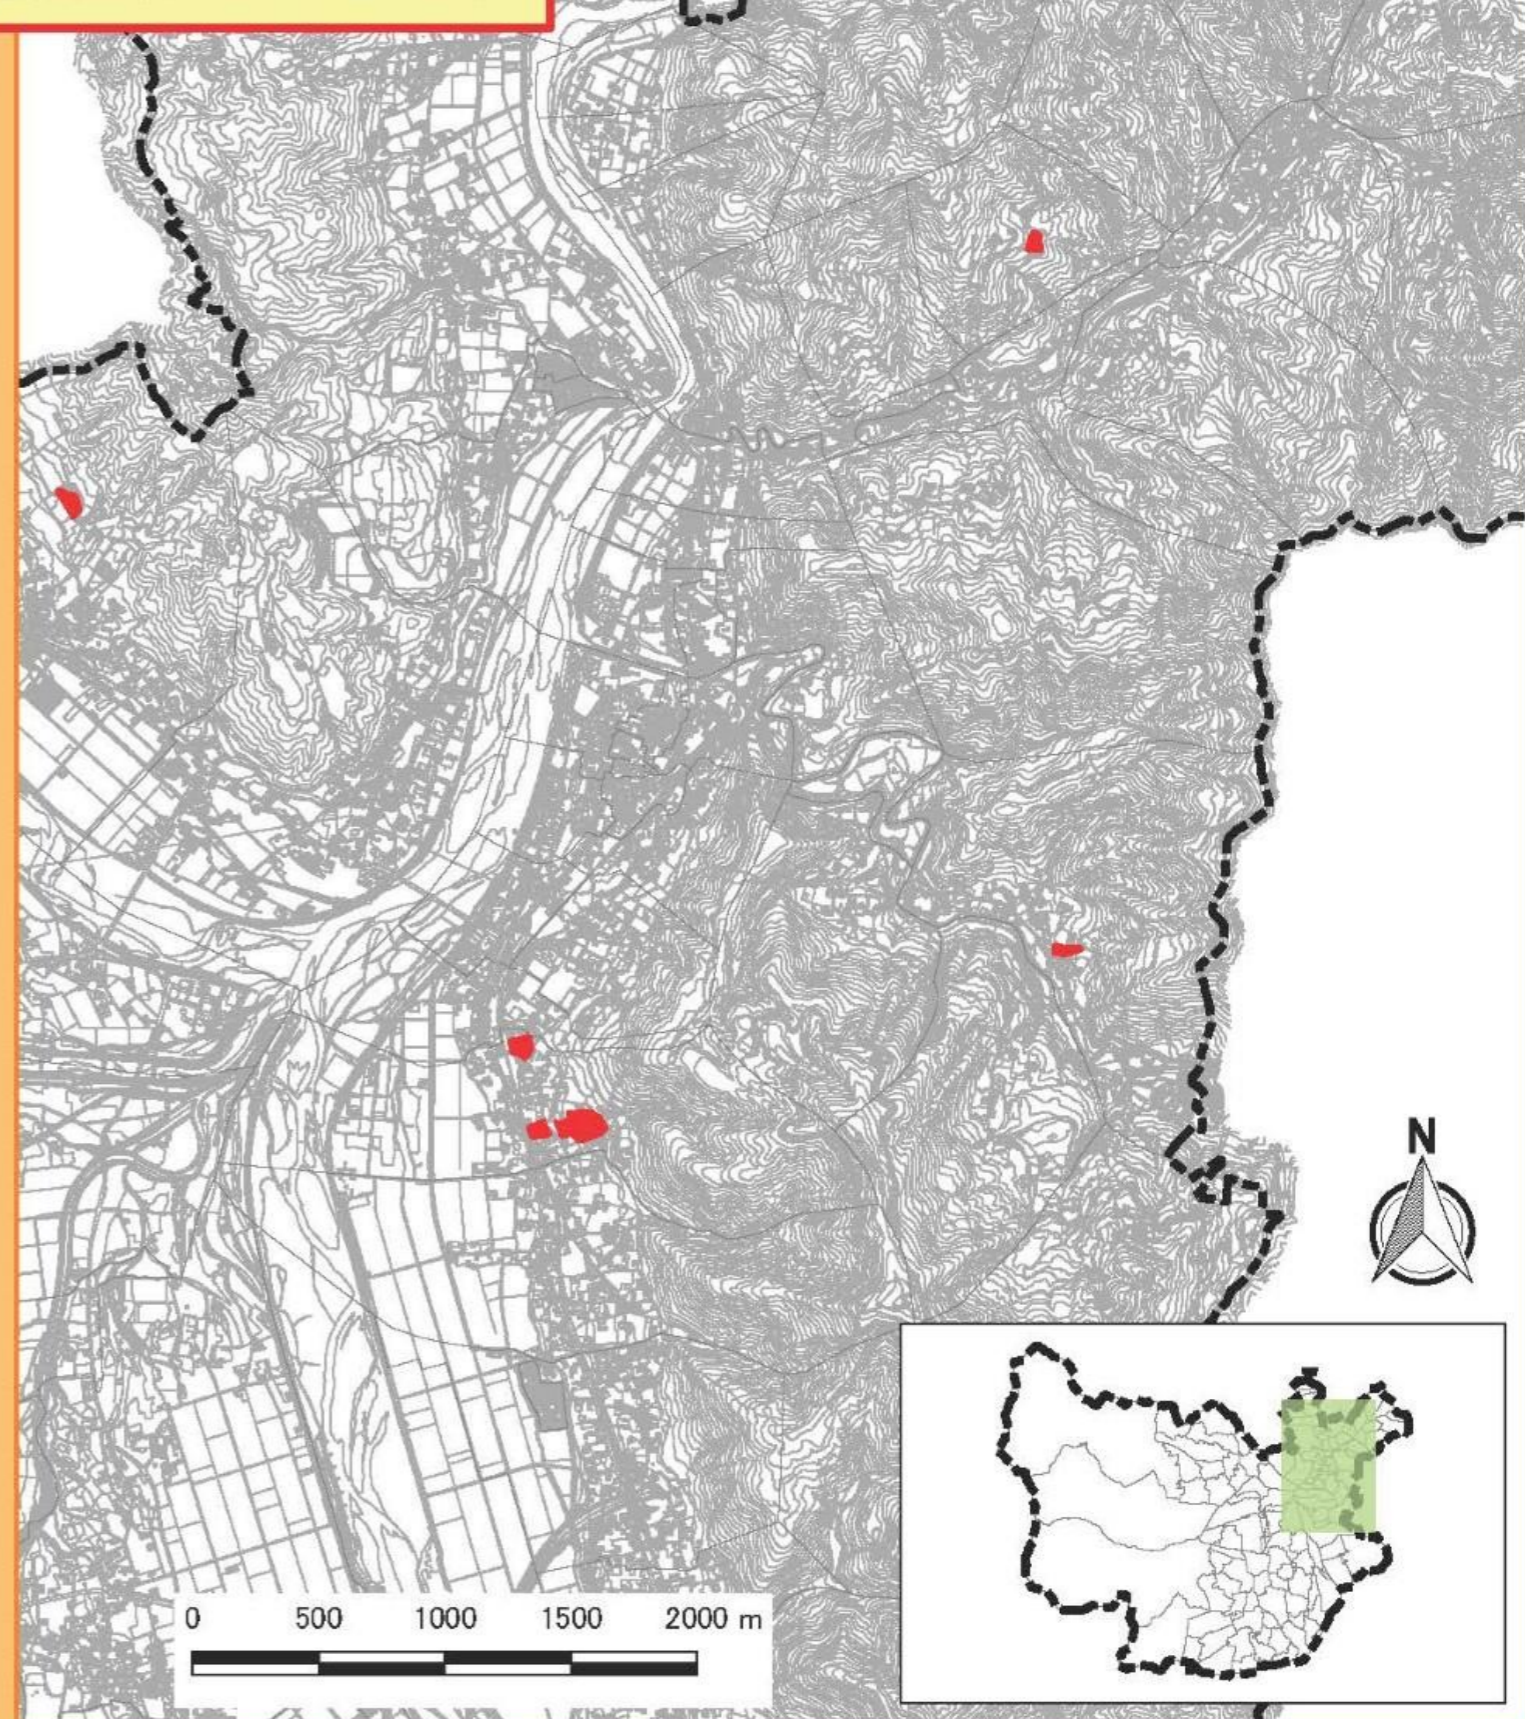

安曇野市 大規模盛土造成地マップ

このマップは、市内に分布する大規模盛土造成地のおおよその位置を示したものです。
マップに示されている位置が必ずしも危険というわけではございません。

凡 例

 谷埋め型 (7箇所)