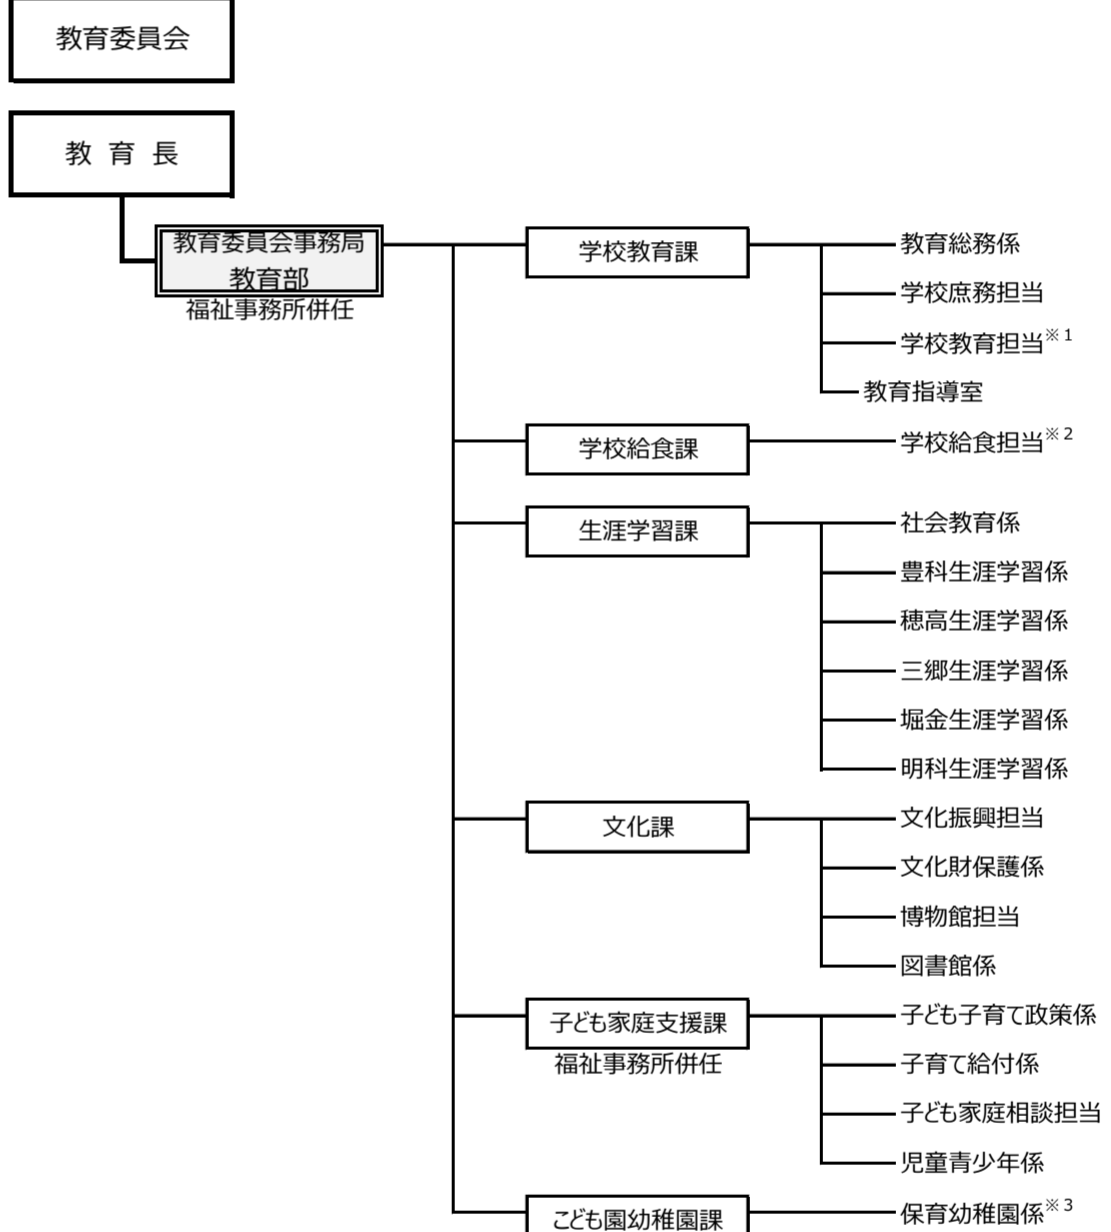

安曇野市組織図

令和4年4月1日

- ※1
 - 豊科南小学校
 - 豊科北小学校
 - 豊科東小学校
 - 豊科南中学校
 - 豊科北中学校
 - 穂高南小学校
 - 穂高北小学校
 - 穂高西小学校
 - 穂高東中学校
 - 穂高西中学校
 - 三郷小学校
 - 三郷中学校
 - 堀金小学校
 - 堀金中学校
 - 明南小学校
 - 明北小学校
 - 明科中学校
- ※2
 - 北部学校給食センター
 - 堀金学校給食センター
 - 中部学校給食センター
 - 南部学校給食センター
- ※3
 - 豊科認定こども園
 - 豊科南部認定こども園
 - 南穂高認定こども園
 - たつみ認定こども園
 - アルプス認定こども園
 - 上川手認定こども園
 - 有明の森認定こども園
 - 有明あおぞら認定こども園
 - 西穂高認定こども園
 - 北穂高認定こども園
 - 穂高認定こども園
 - 三郷北部認定こども園
 - 三郷南部認定こども園
 - 三郷東部認定こども園
 - 三郷西部認定こども園
 - 堀金認定こども園
 - 明科北認定こども園
 - 明科南認定こども園
 - 穂高幼稚園