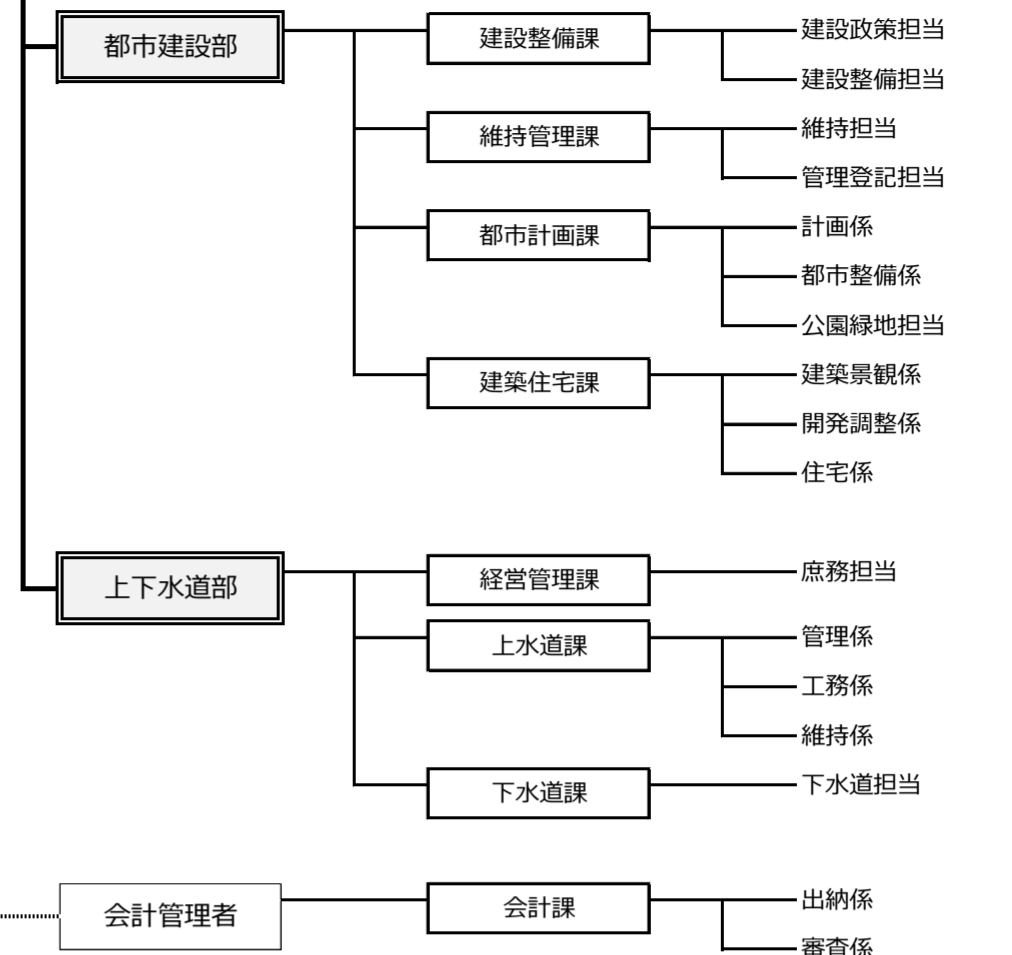

安曇野市組織図

令和4年4月1日

- ※1
 - 豊科南小学校
 - 豊科北小学校
 - 豊科東小学校
 - 豊科南中学校
 - 豊科北中学校
 - 穂高南小学校
 - 穂高北小学校
 - 穂高西小学校
 - 穂高東中学校
 - 穂高西中学校
 - 三郷小学校
 - 三郷中学校
 - 堀金小学校
 - 堀金中学校
 - 明南小学校
 - 明北小学校
 - 明科中学校
- ※2
 - 北部学校給食センター
 - 堀金学校給食センター
 - 中部学校給食センター
 - 南部学校給食センター
- ※3
 - 豊科認定こども園
 - 豊科南部認定こども園
 - 南穂高認定こども園
 - たつみ認定こども園
 - アルプス認定こども園
 - 上川手認定こども園
 - 有明の森認定こども園
 - 有明あおぞら認定こども園
 - 西穂高認定こども園
 - 北穂高認定こども園
 - 穂高認定こども園
 - 三郷北部認定こども園
 - 三郷南部認定こども園
 - 三郷東部認定こども園
 - 三郷西部認定こども園
 - 堀金認定こども園
 - 明科北認定こども園
 - 明科南認定こども園
 - 穂高幼稚園