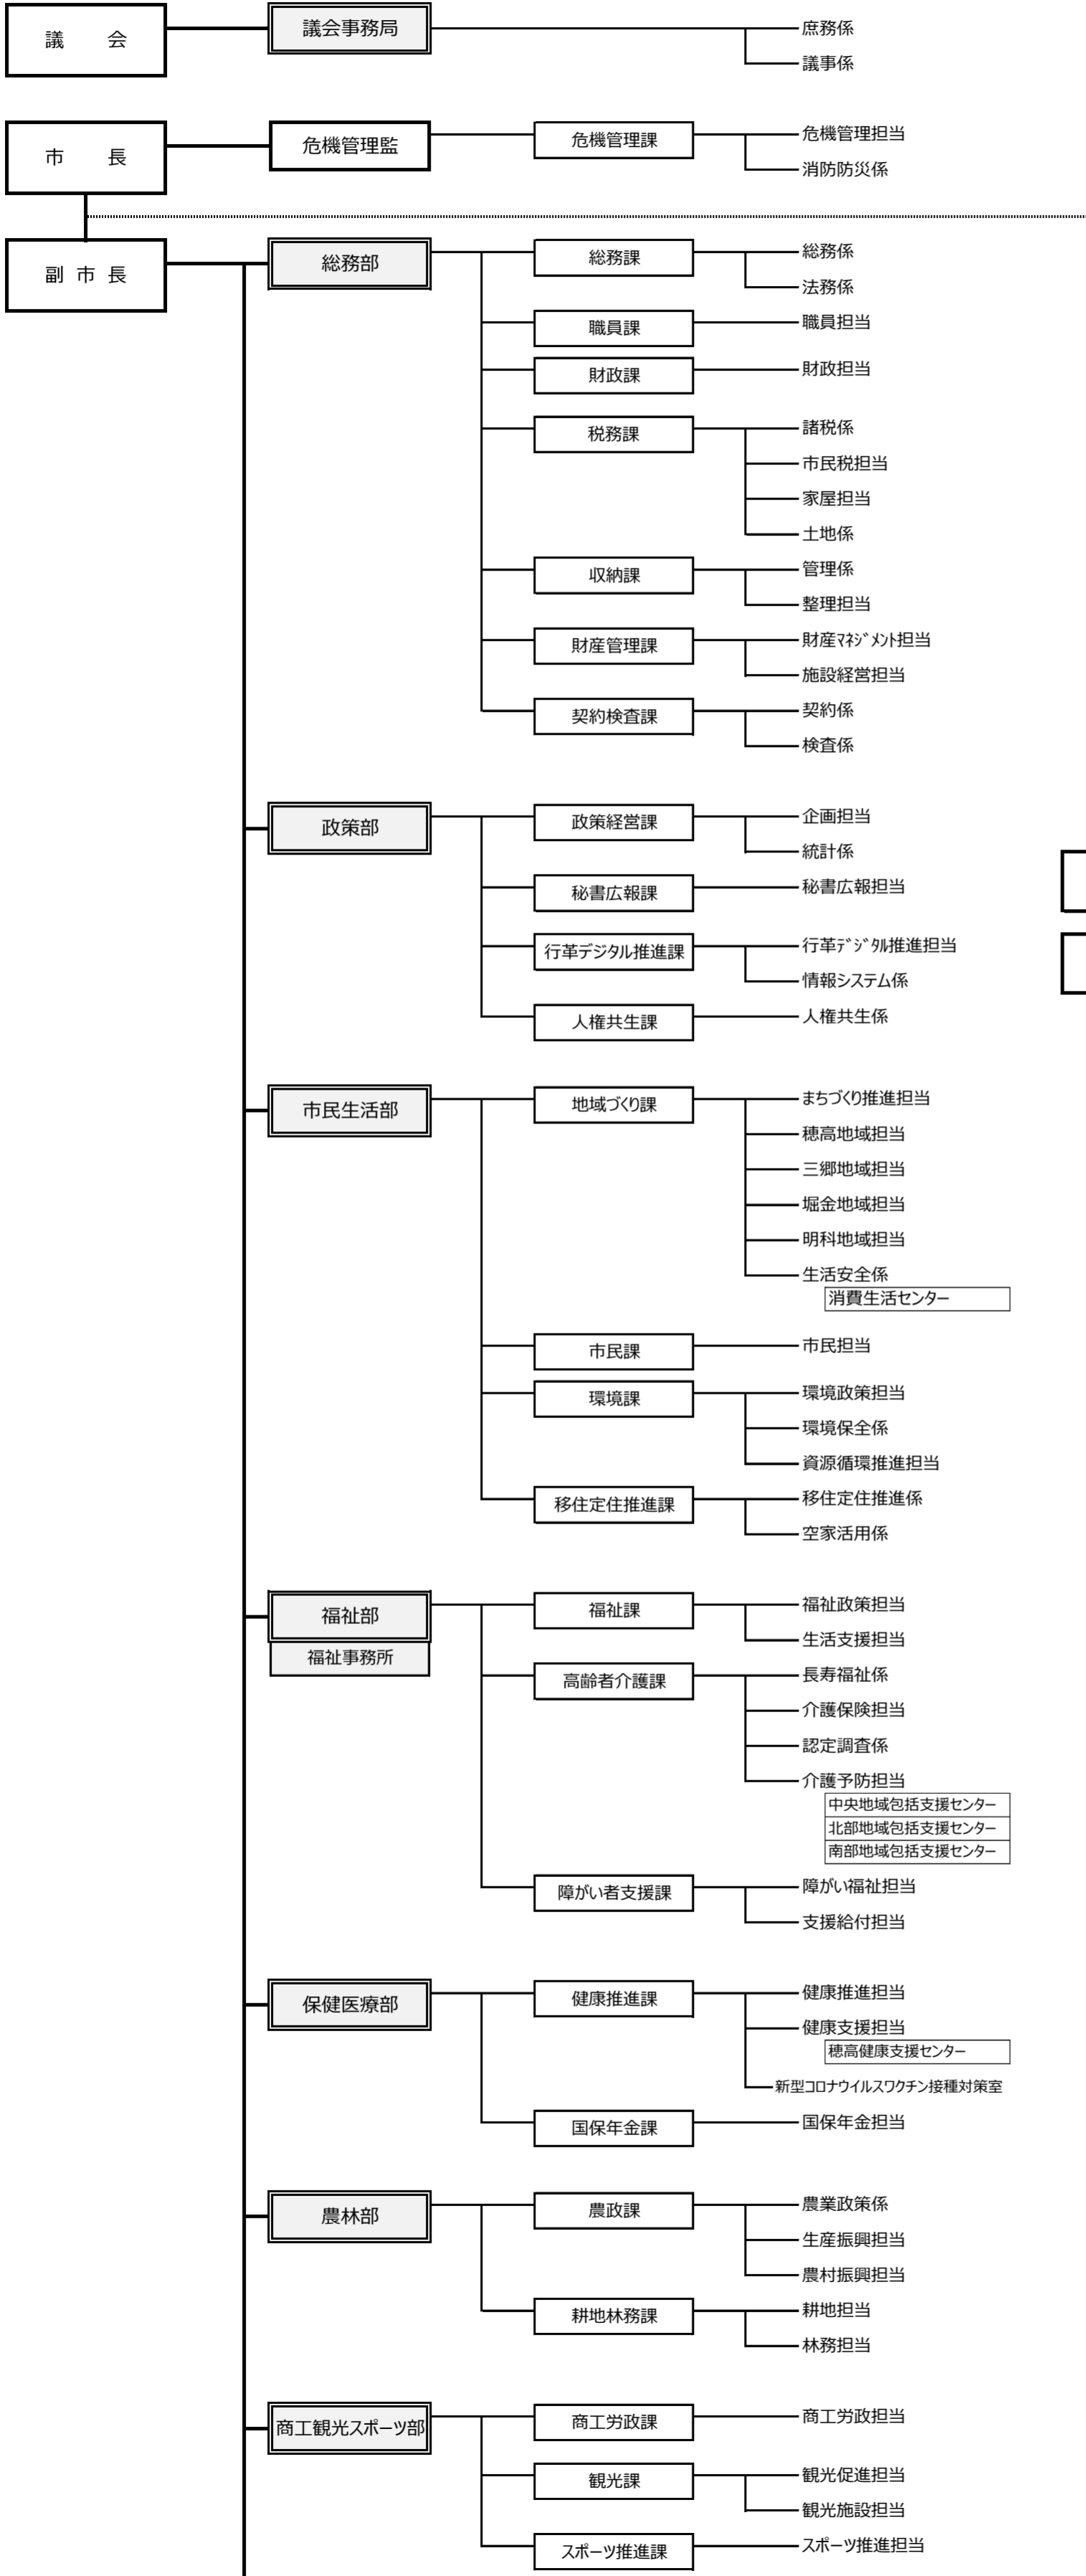

安曇野市組織図

令和4年4月1日

- ※1
 - 豊科南小学校
 - 豊科北小学校
 - 豊科東小学校
 - 豊科南中学校
 - 豊科北中学校
 - 穂高南小学校
 - 穂高北小学校
 - 穂高西小学校
 - 穂高東中学校
 - 穂高西中学校
 - 三郷小学校
 - 三郷中学校
 - 堀金小学校
 - 堀金中学校
 - 明南小学校
 - 明北小学校
 - 明科中学校
- ※2
 - 北部学校給食センター
 - 堀金学校給食センター
 - 中部学校給食センター
 - 南部学校給食センター
- ※3
 - 豊科認定こども園
 - 豊科南部認定こども園
 - 南穂高認定こども園
 - たつみ認定こども園
 - アルプス認定こども園
 - 上川手認定こども園
 - 有明の森認定こども園
 - 有明あおぞら認定こども園
 - 西穂高認定こども園
 - 北穂高認定こども園
 - 穂高認定こども園
 - 三郷北部認定こども園
 - 三郷南部認定こども園
 - 三郷東部認定こども園
 - 三郷西部認定こども園
 - 堀金認定こども園
 - 明科北認定こども園
 - 明科南認定こども園
 - 穂高幼稚園