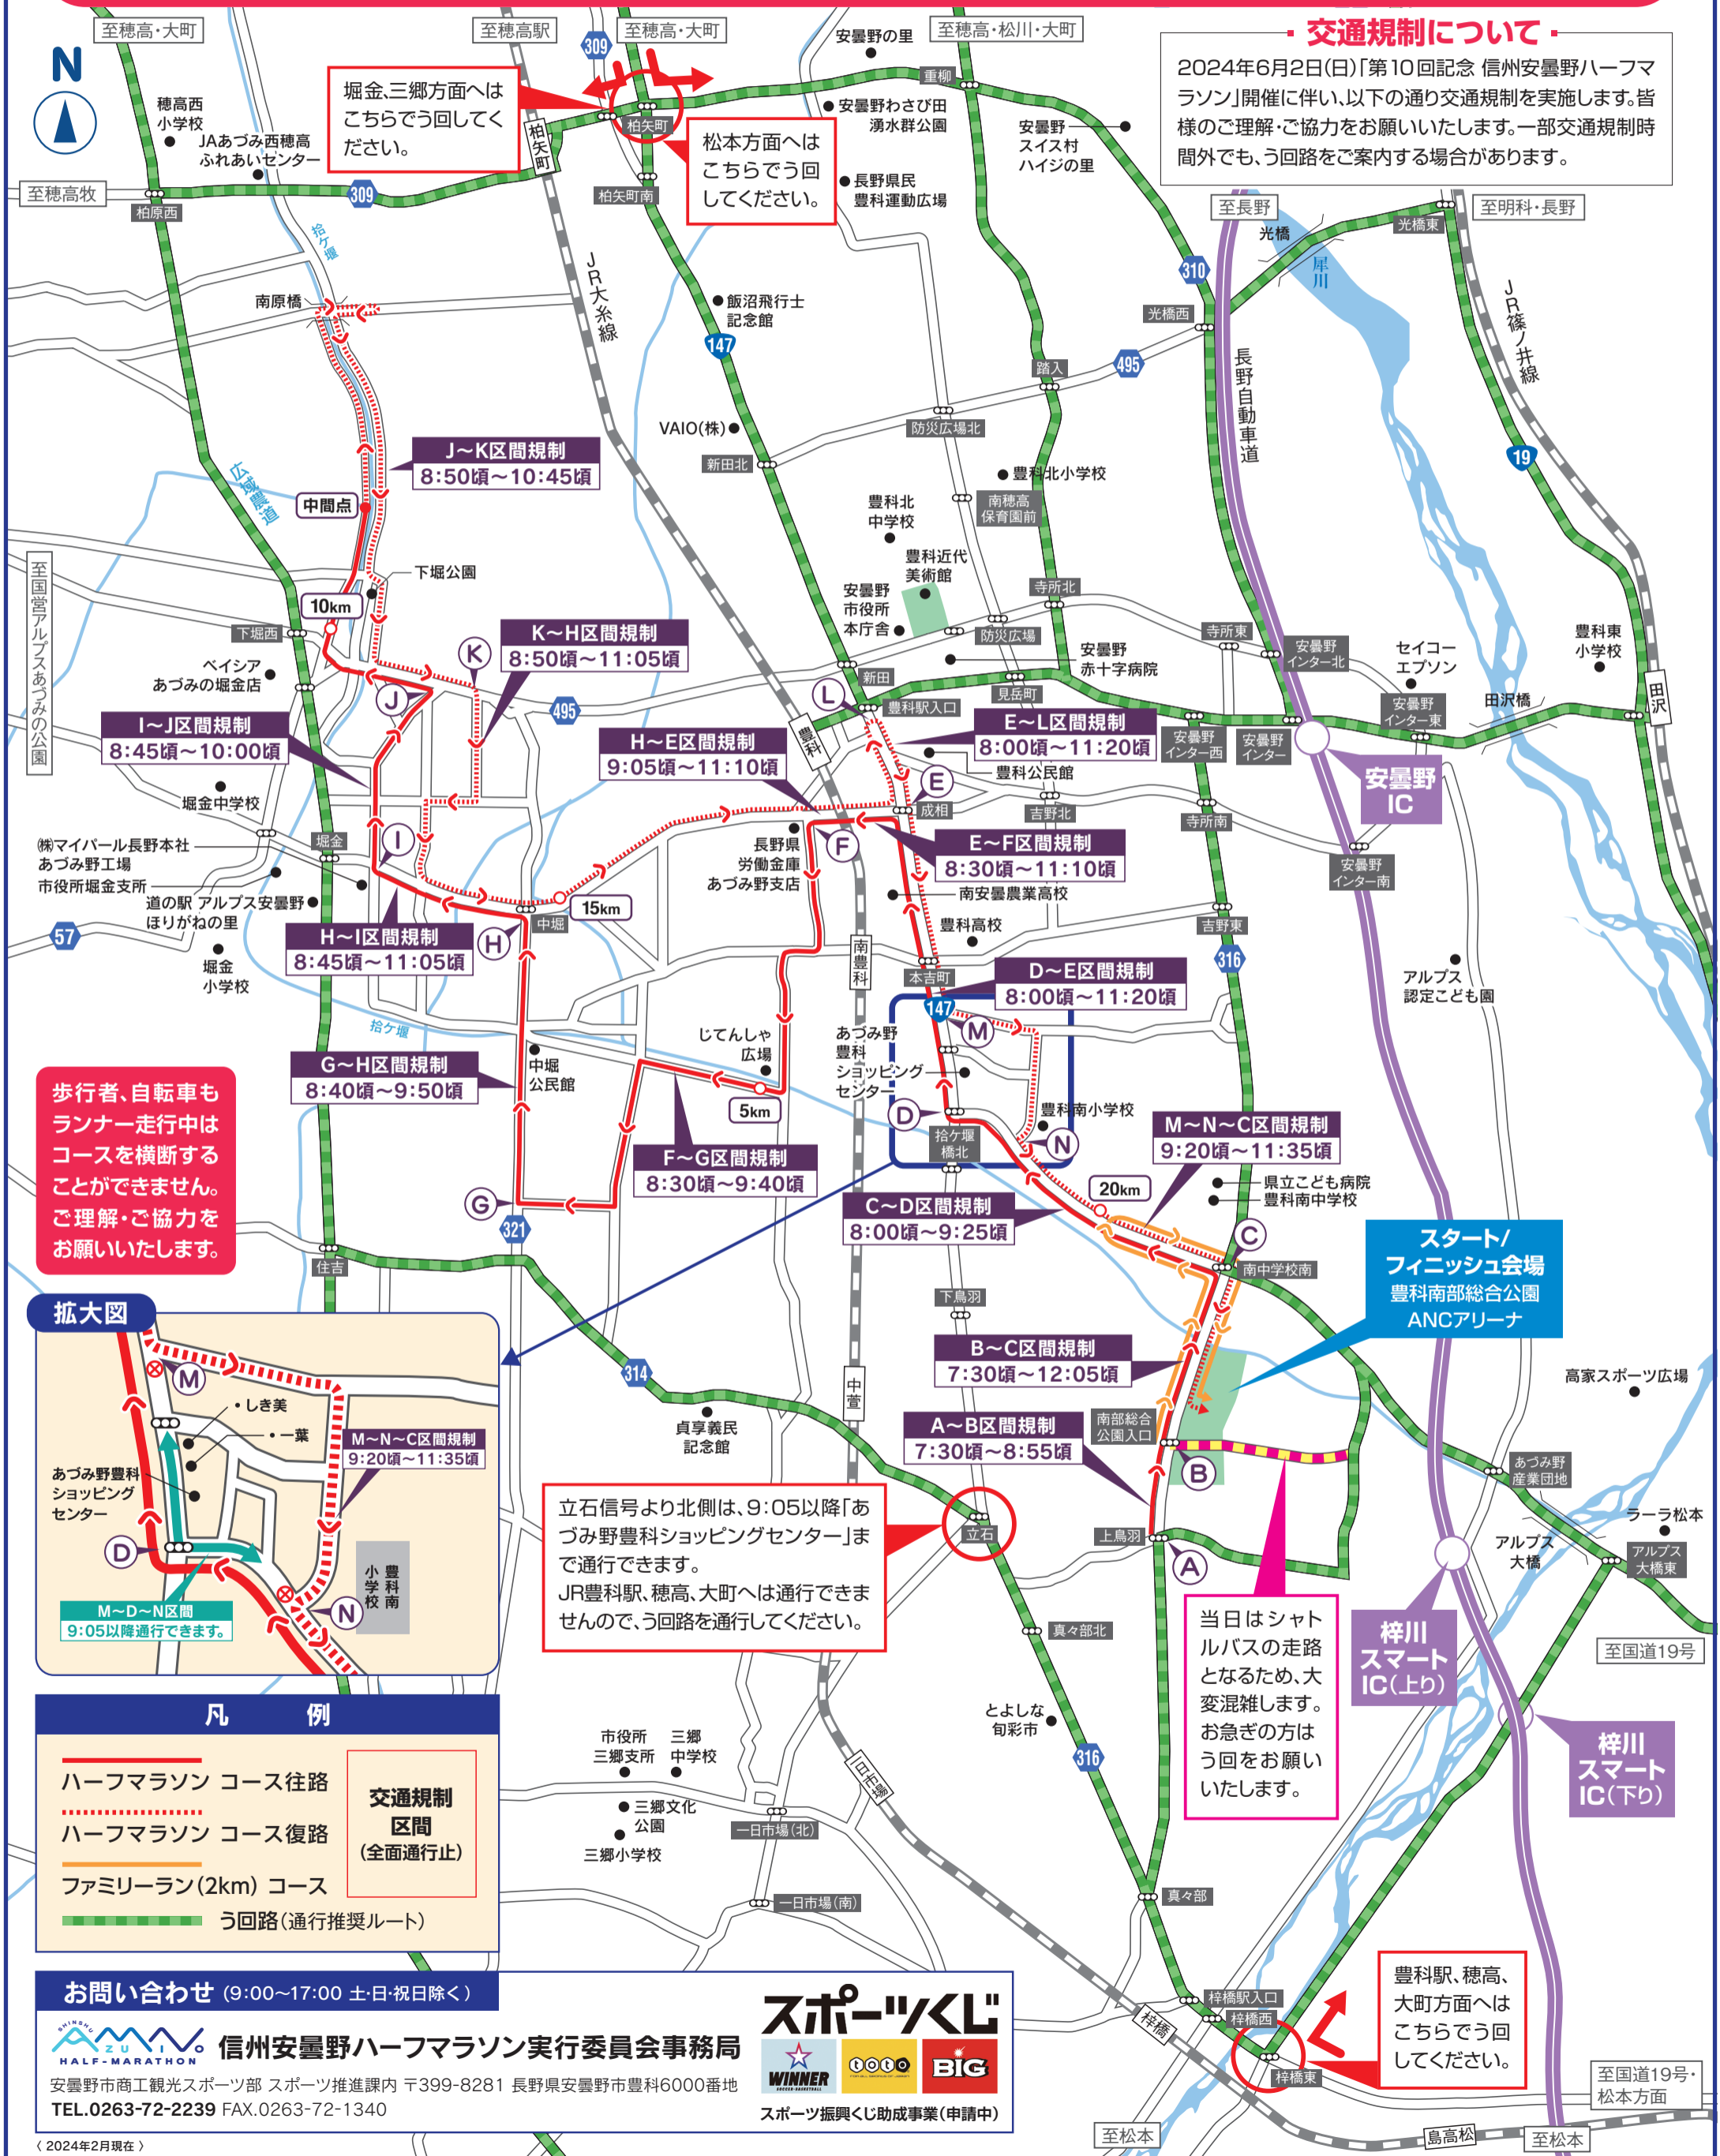

第10回記念 信州安曇野ハーフマラソン

交通規制のお知らせならびにご協力をお願い

2024年6/2(日) 午前8:30スタート

(午前11:35頃
フィニッシュ予定)

スタート/フィニッシュ会場
豊科南部総合公園・ANCアリーナ(安曇野市総合体育館)

・交通規制について・

2024年6月2日(日)「第10回記念 信州安曇野ハーフマラソン」開催に伴い、以下の通り交通規制を実施します。皆様のご理解・ご協力をお願いいたします。一部交通規制時間外でも、う回路をご案内する場合があります。

歩行者、自転車もランナー走行中はコースを横断することができません。ご理解・ご協力をお願いいたします。

凡 例	
	ハーフマラソン コース往路
	ハーフマラソン コース復路
	ファミリーラン(2km) コース
	う回路(通行推奨ルート)
	交通規制 区間 (全面通行止)

お問い合わせ (9:00~17:00 土日・祝日除く)
信州安曇野ハーフマラソン実行委員会事務局
 安曇野市商工観光スポーツ部 スポーツ推進課内 〒399-8281 長野県安曇野市豊科6000番地
 TEL.0263-72-2239 FAX.0263-72-1340