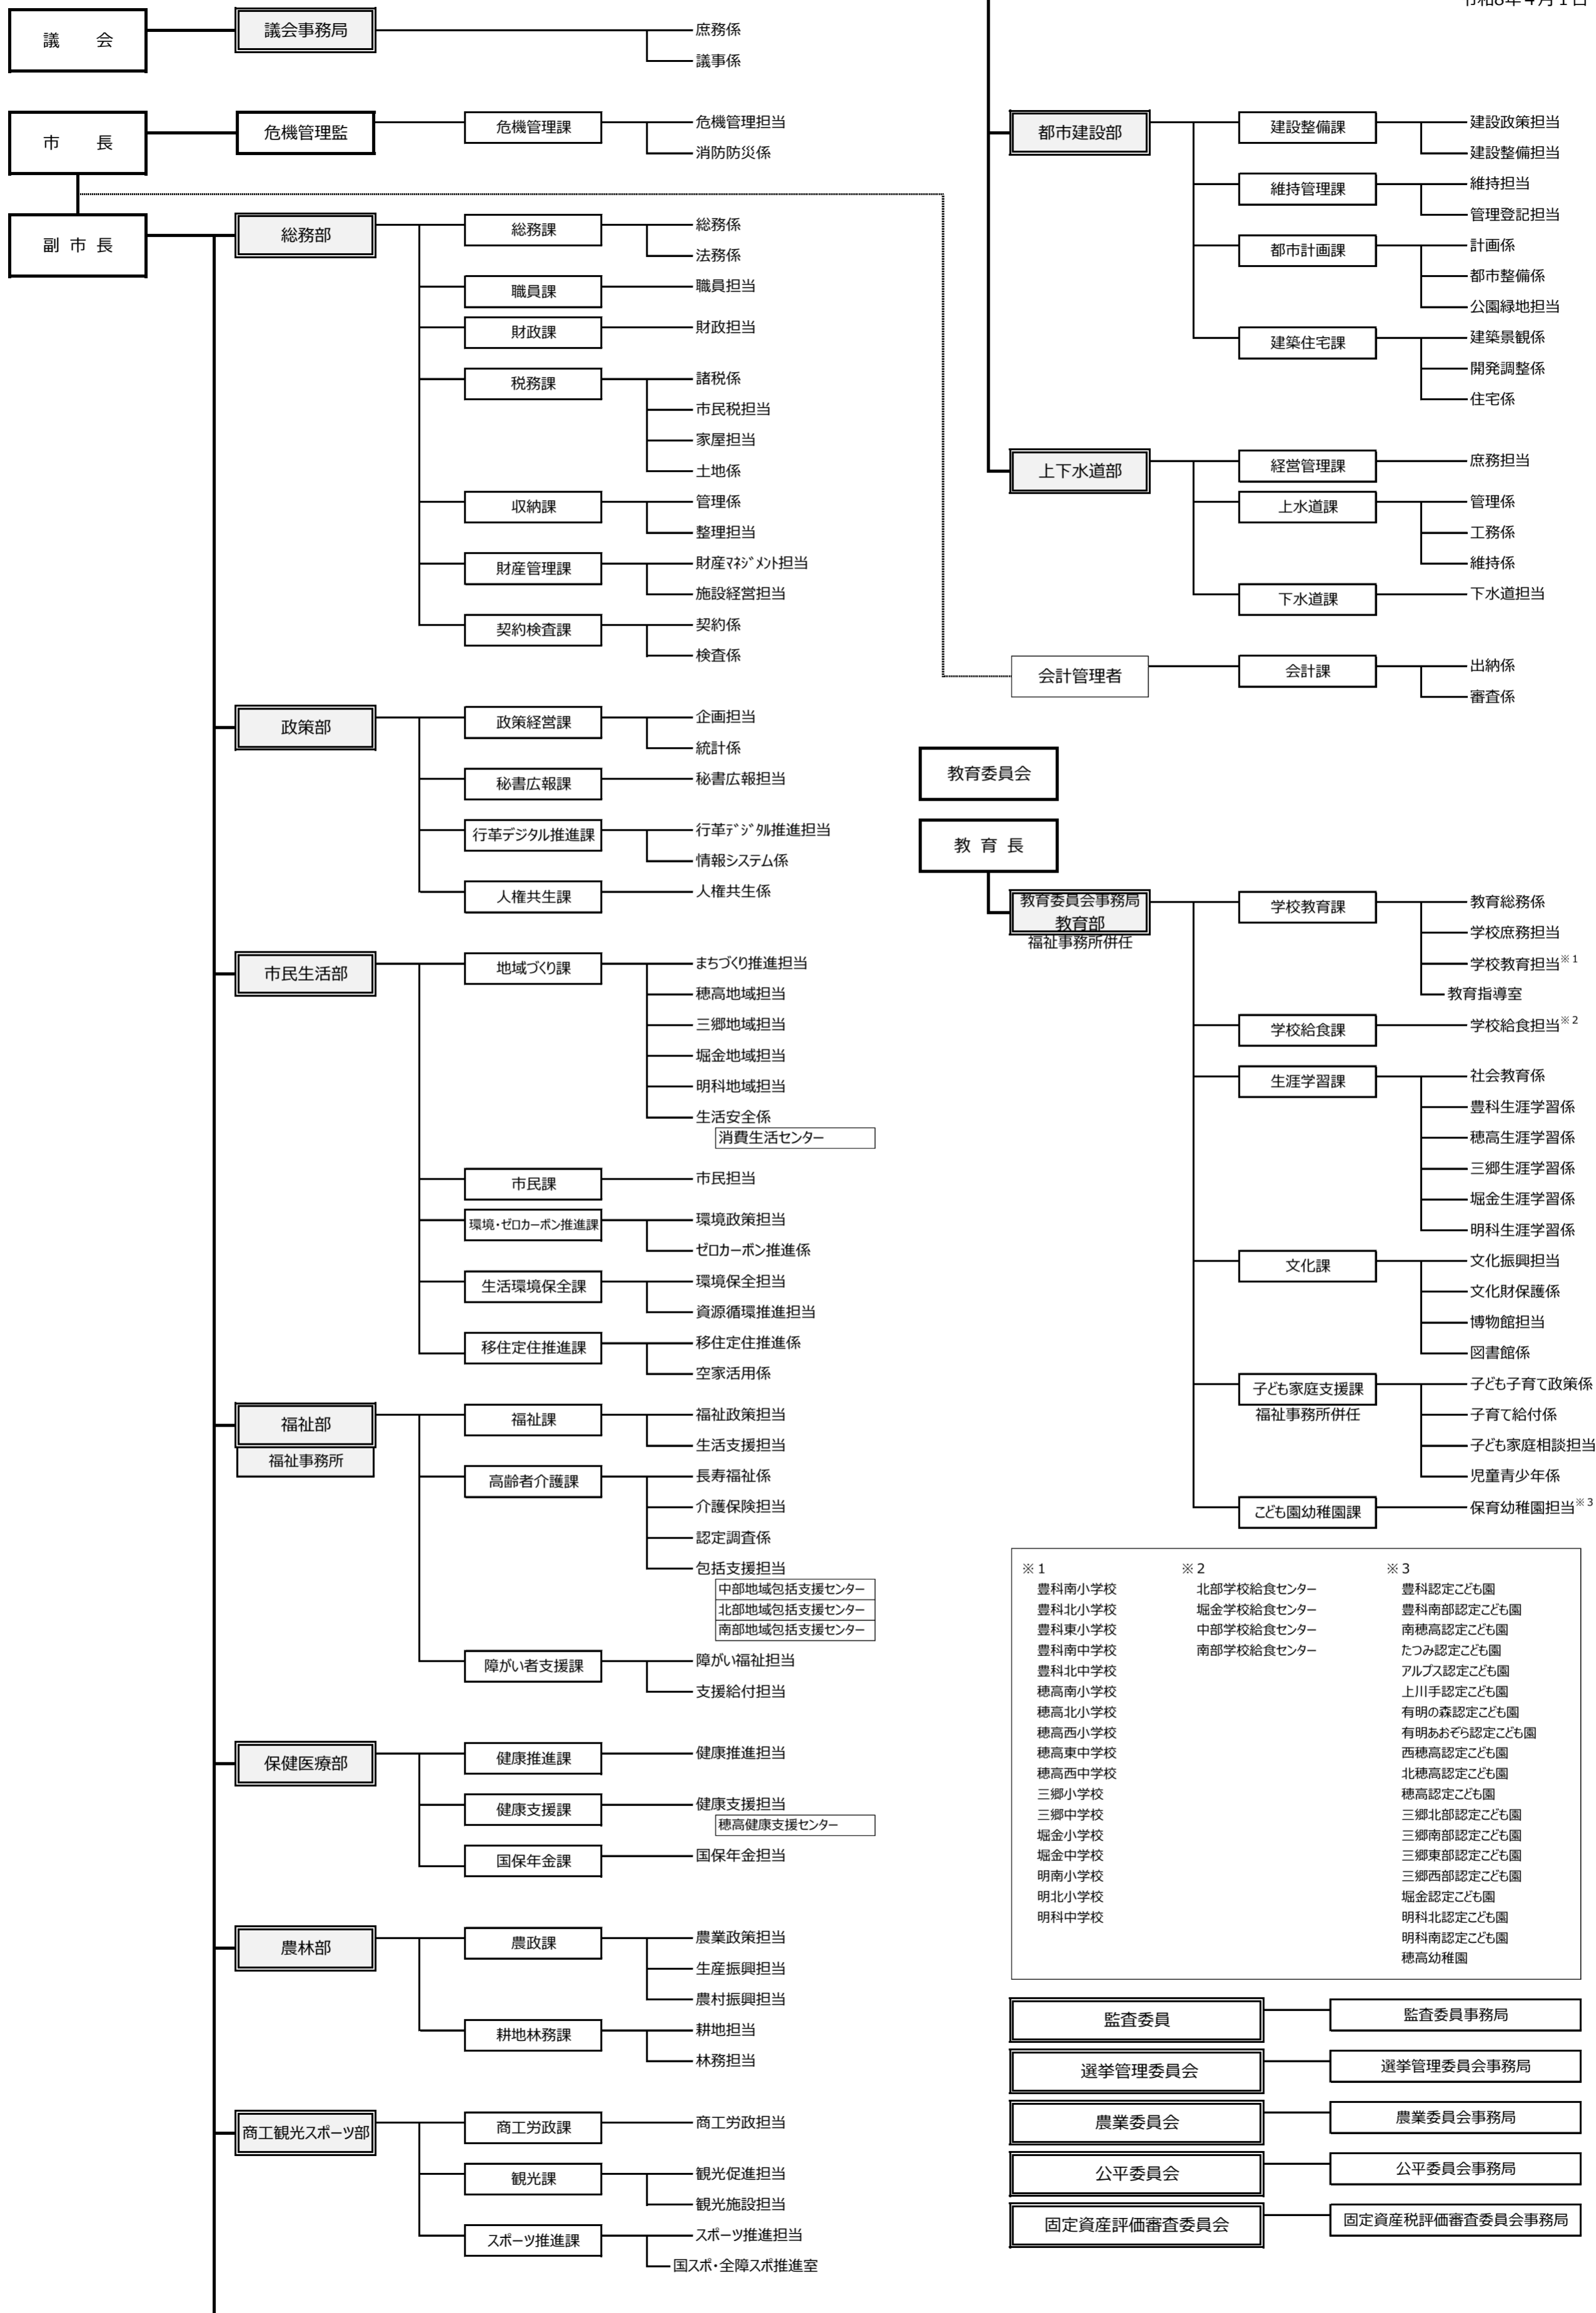

安曇野市組織図

令和8年4月1日

- ※1 豊科南小学校、豊科北小学校、豊科東小学校、豊科南中学校、豊科北中学校、穂高南小学校、穂高北小学校、穂高西小学校、穂高東中学校、穂高西中学校、三郷小学校、三郷中学校、堀金小学校、堀金中学校、明南小学校、明北小学校、明科中学校
- ※2 北部学校給食センター、堀金学校給食センター、中部学校給食センター、南部学校給食センター
- ※3 豊科認定こども園、豊科南部認定こども園、南穂高認定こども園、たつみ認定こども園、アルプス認定こども園、上川手認定こども園、有明の森認定こども園、有明あおぞら認定こども園、西穂高認定こども園、北穂高認定こども園、穂高認定こども園、三郷北部認定こども園、三郷南部認定こども園、三郷東部認定こども園、三郷西部認定こども園、堀金認定こども園、明科北認定こども園、明科南認定こども園、穂高幼稚園