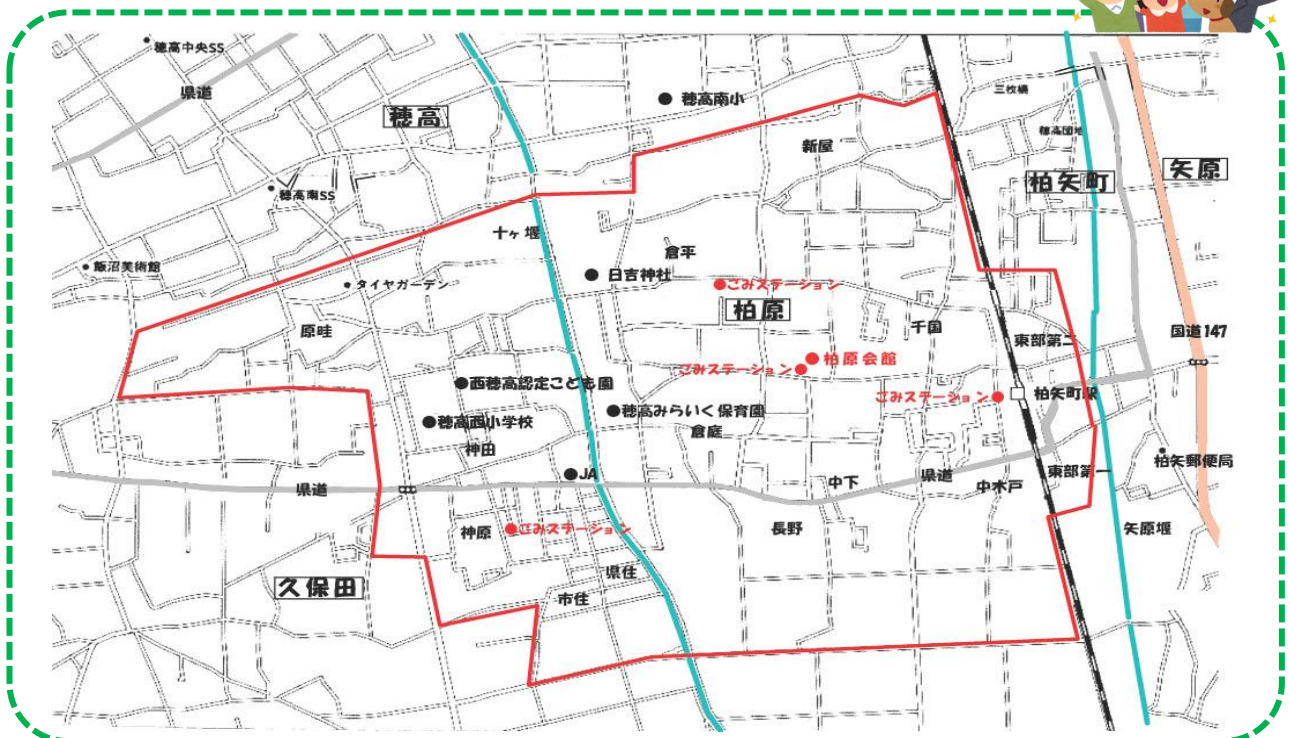

きんじょ(近所)

近助で支え合う

柏原区

【常念岳に見守られる田園地域】

- ●区加入世帯数 1,085 世帯
- ●隣組の数 17地区 99組
- ●人口 4,260人
- ●小学校
  - ・市立穂高西小学校 (指定避難所)
- ●保育園
  - ・西穂高認定こども園 (緊急避難場所)
  - ・穂高みらいく保育園
- ●区施設
  - ・柏原会館 (緊急避難場所)

【区の構成】

- ・区長(任期2年)
- ・副区長3名(部長兼務), 会計(任期2年)
- ・各地区総代, 地区長(任期2年, 1年)
- ・交通安全協会役員(任期2年)
- ・環境衛生委員(任期1年) など

皆さまの協力を得て 支え合い
住みやすい区を目指します