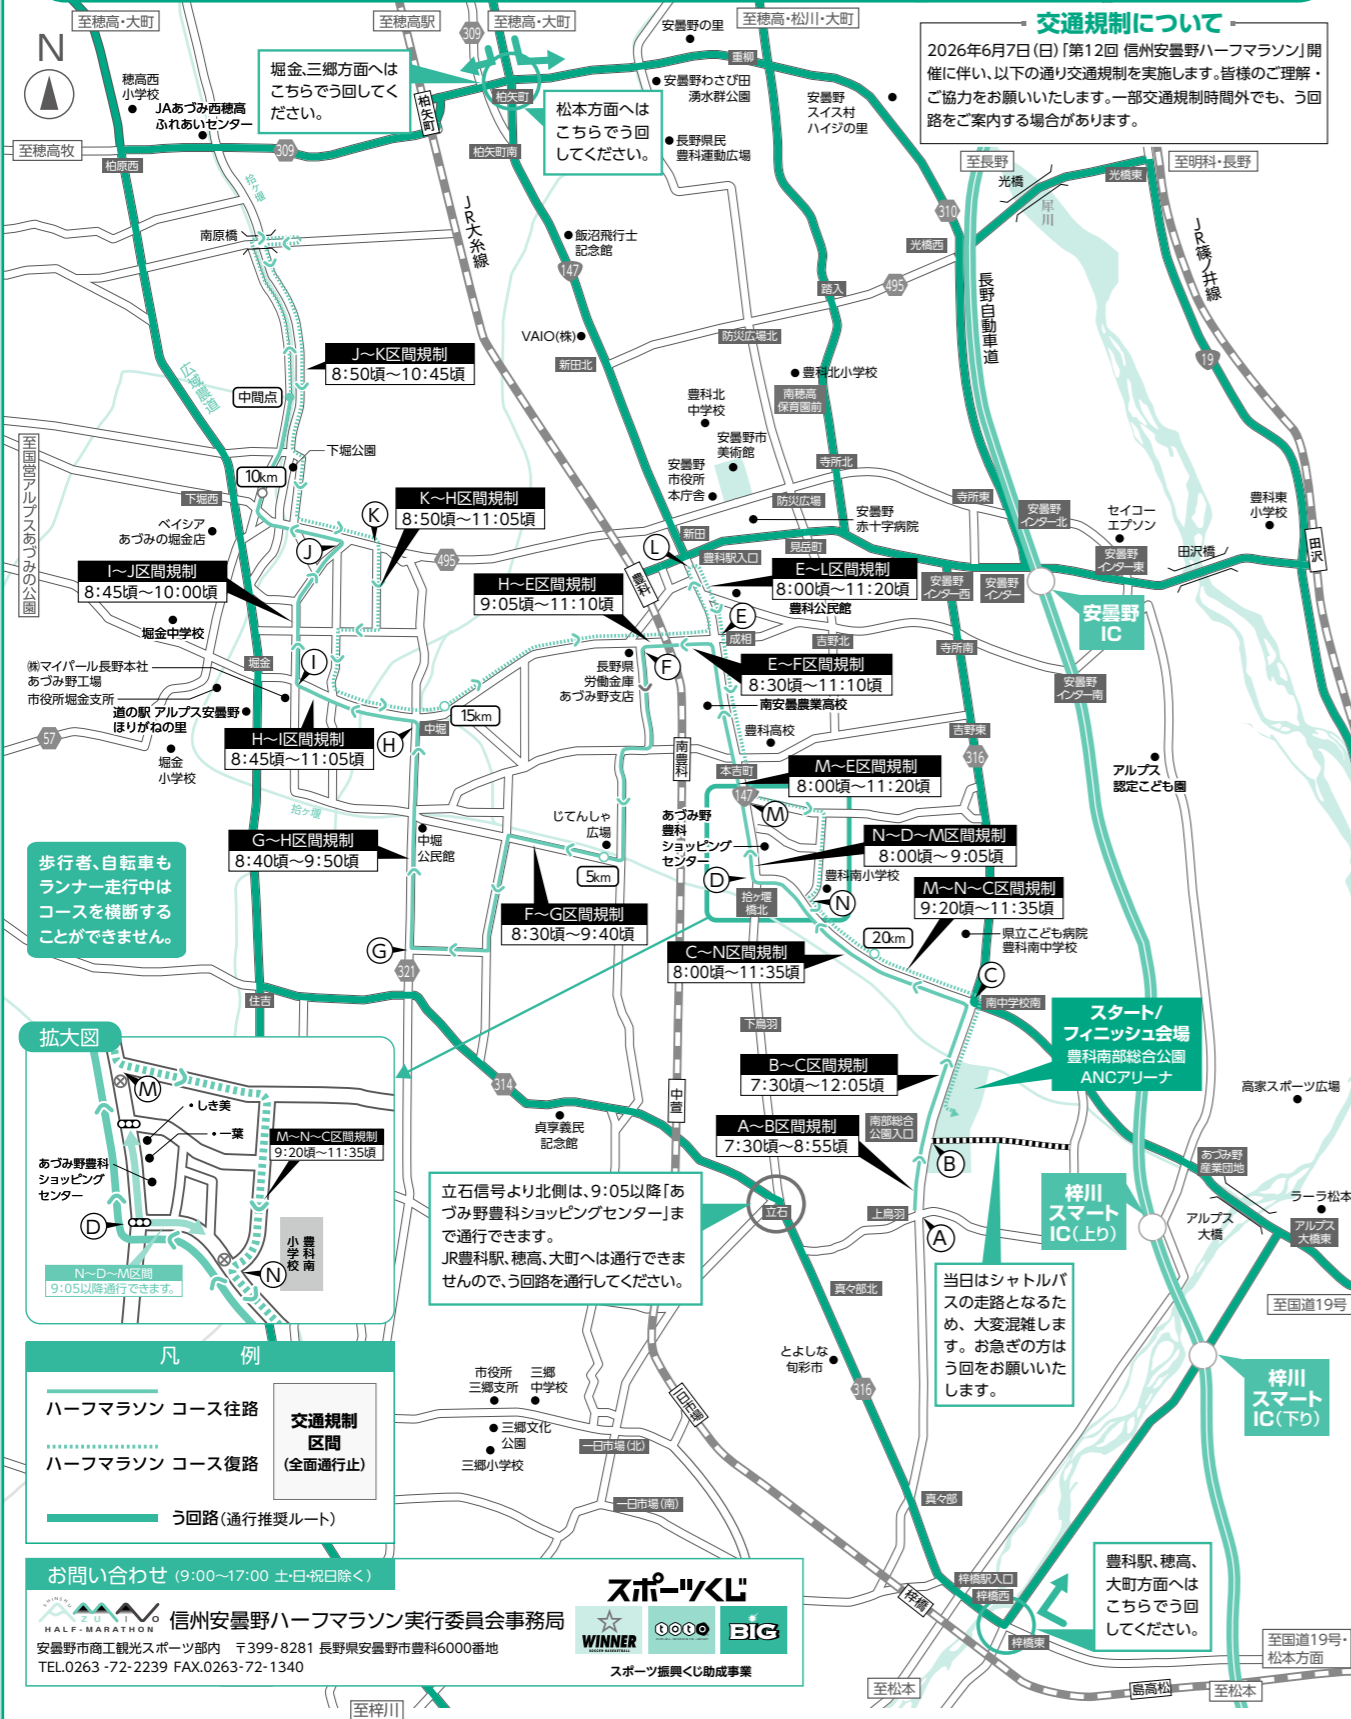

第12回信州安曇野ハーフマラソン

交通規制のお知らせならびにご協力をお願い

2026年6/7(日) 午前8:30スタート (午前11:35頃) スタート/フィニッシュ会場
 フィニッシュ予定) 豊科南部総合公園・総合体育館(ANCアリーナ)

6月7日(日) 8:30 Start

12th

信州安曇野ハーフマラソン

全国から5000人を超えるランナーの皆さんをお迎えし、第12回信州安曇野ハーフマラソンを開催します。安曇野の自然と市民の皆さんのおもてなしの力で大会を盛り上げましょう。

交通規制

う回などにご協力ください

午前7時30分から正午頃まで、スタート・フィニッシュ会場周辺やコースとなる道路を中心に交通規制が行われます。う回やマイカー自粛にご協力をお願いします。(次ページ交通規制図参照)
 また、大会当日は早朝から市内の各参加者用駐車場からANCアリーナまでシャトルバスを運行します。ご理解とご協力をお願いします。

沿道の美化

美しい安曇野を全国の皆さんへ

ランナーの皆さんに美しい安曇野を満喫していただくため、コース周辺の清掃や草刈りなど皆さんのご協力をお願いします。

ランナー応援

応援ハリセンで声援を

大会当日には、市内の子どもたちが作った応援ハリセンを沿道で配布します。なお、6月5日(金)まで市役所1階西側で応援ハリセンを配布しています。

応援時のお願い

- ▽コース整理員等スタッフの指示に従ってください。
- ▽ランナーなどの支障にならない場所で応援してください。
- ▽並走応援はおやめください。
- ▽大会開催に伴い、沿道の一部施設や駐車場が利用できなくなります。路上や店舗等への無断駐車は近隣や店舗の皆さんの迷惑となりますのでおやめください。

運行時間を変更します あづみん・のーと 安曇野

大会当日の交通規制に伴い、運行時間を下記のとおり変更します。
 6月7日(日)
 13:00 ▶ 17:00
 電話受付 12:45 ▶ 16:30
 園政策経営課 TEL71-2401