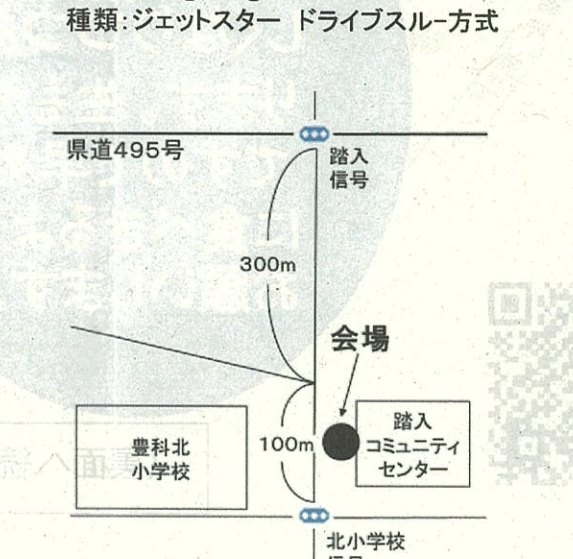

⑩吉野集落営農組合(東)

(090-1869-6550) 豊科3455
こども病院の200m北のほ場 販売規模50a
直売/20kg・10kg 収穫体験
種類:甘70 駐車場50台

⑪寺所集落営農組合(090-4442-4721)

寺所公民館 豊科南穂高657-1
販売規模11a 直売/10kg
種類:ネオアース 駐車場15台程度

⑫あづみ野農園(090-3143-4835)

踏入コミュニティセンター駐車場
豊科南穂高2737-1 販売規模30a
直売/20kg・10kg
種類:ジェットスター ドライブスルー方式

⑬(農)踏入ゆい生産組合(090-2671-7234)

豊科南穂高1761-2 光橋西信号の北西ほ場
販売規模50a 直売/20kg・10kg
種類:ジェットスター ドライブスルー方式

⑭重柳農村振興委員会玉ねぎ部会

ビレッジ安曇野(090-4159-2097)
ビレッジ安曇野駐車場 豊科南穂高5093-1
販売規模15a 直売/10kg
種類:ネオアース 駐車場40台

乾燥貯蔵方法
動画QRコード

会場によって
内容が異なるよ! 玉ねぎの種類も
色々あるから
楽しめるね。