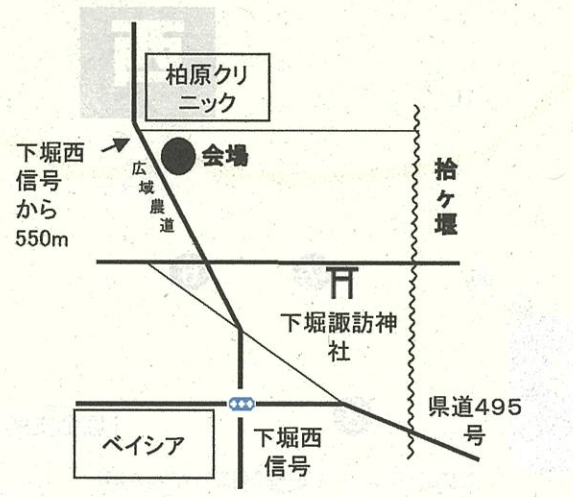

②安曇野常念山麓野菜倶楽部

(090-3803-2833)
国営アルプス安曇野公園入口(中央口手前)
販売規模10a 直売/10kg
種類:ネオアース・甘70 駐車場8台

③上原玉ねぎ振興会

(090-2524-3472)
セブンイレブン西穂高店様駐車場
販売規模30a 直売/20kg・10kg
種類:ネオアース・甘70
駐車場10台

④安曇野フレッシュベジタブル生産組合

(090-4383-8501) 堀金烏川5477-5
下堀西信号から農道を北へ550m
販売規模22a 20kgのみ/直売・収穫体験あり
種類:ネオアース
駐車場7台

⑤JAあづみ みどりの店

(直売0263-73-7667)
(収穫体験090-4969-6068)
収穫体験:堀金信号より南へ約1km
販売規模20a ネオアース ドライブスルー方式
直売:/10kg みどりの店駐車場(10台)
販売規模20a ネオアース

⑥オニオン倶楽部(080-3868-5269)

& 東家玉ねぎ倶楽部 堀金三田929
あづみ野建設労働会館西
販売規模15a 収穫体験
種類:ネオアース 駐車場5台