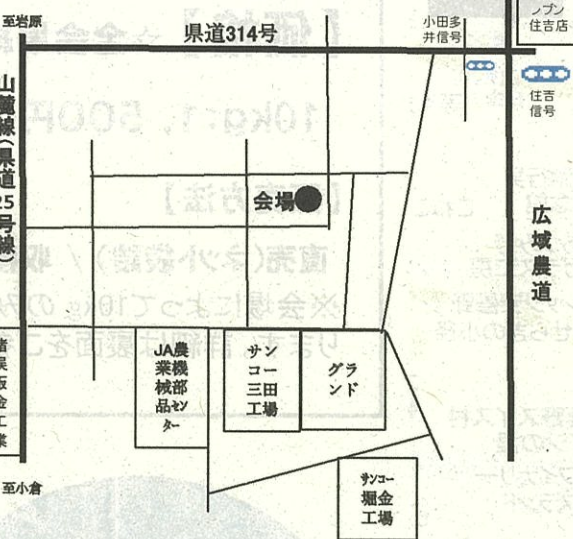

⑤JAあづみ みどりの店

(直売0263-73-7667)
(収穫体験090-4969-6068)
収穫体験:堀金信号より南へ約1km
販売規模20a ネオアース ドライブスルー方式
直売:/10kg みどりの店駐車場(10台)
販売規模20a ネオアース

⑥オニオン倶楽部(080-3868-5269)

& 東家玉ねぎ倶楽部 堀金三田929
あづみ野建設労働会館西
販売規模15a 収穫体験
種類:ネオアース 駐車場5台

⑦田多井玉ねぎ生産組合

(090-1868-2826) 堀金三田3060
販売規模70a
直売/20kg・10kg 収穫体験
種類:ネオアース 駐車場100台

⑧小田多井農村夢倶楽部

(090-8721-1205) 堀金三田601
小田多井交流センター南側のほ場
直売/20kg・10kg 収穫体験
種類:ネオアース 駐車場50台

⑨JAあづみ あづみ野ふる里市

(三郷地域営農センター・090-5751-7744)
三郷温2267-2(三郷交番の東側)
販売規模70a 直売/10kg
種類:ネオアース・甘70 ドライブスルー方式

⑩吉野集落営農組合(東)

(090-1869-6550) 豊科3455
こども病院の200m北のほ場 販売規模50a
直売/20kg・10kg 収穫体験
種類:甘70 駐車場50台

⑪寺所集落営農組合(090-4442-4721)

寺所公民館 豊科南穂高657-1
販売規模11a 直売/10kg
種類:ネオアース 駐車場15台程度

⑫あづみ野農園(090-3143-4835)

踏入コミュニティセンター駐車場
豊科南穂高2737-1 販売規模30a
直売/20kg・10kg
種類:ジェットスター ドライブスルー方式