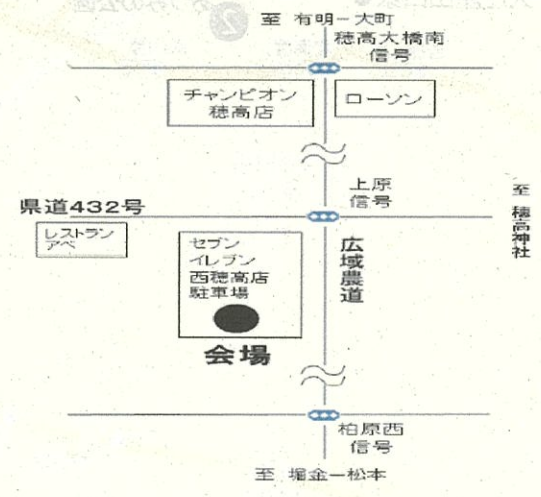

西

北

東

【お問い合わせ】

玉ねぎ祭り実行委員会 事務局
(安曇野市 農林部 農政課 生産振興担当)
〒399-8281 安曇野市豊科6000番地
電話：0263-71-2428 FAX：0263-71-2507

○雨天中止や完売情報、各会場地図などの詳細は、安曇野市HPに掲載します。
記事ID:54337

①オニ生産組合

(080-1336-6520)
広域農道穂高大橋北信号西約1.5km
販売規模10a 直売/10kg
種類:ネオアース
駐車場5台/ドライブスルー方式

②安曇野常念山麓野菜倶楽部

(090-3803-2833)
国営アルプス安曇野公園入口(中央口手前)
販売規模10a 直売/10kg
種類:ネオアース・甘70 駐車場8台

③上原玉ねぎ振興会

(090-2524-3472)
セブンイレブン西穂高店様駐車場
販売規模30a 直売/20kg・10kg
種類:ネオアース・甘70
駐車場10台

④安曇野フレッシュベジタブル生産組合

(090-4383-8501) 堀金烏川5477-5
下堀西信号から農道を北へ550m
販売規模22a 20kgのみ/直売・収穫体験あり
種類:ネオアース
駐車場7台

⑤JAあづみ みどりの店

(直売0263-73-7667)
(収穫体験090-4969-6068)
収穫体験:堀金信号より南へ約1km
販売規模20a ネオアース ドライブスルー方式
直売:/10kg みどりの店駐車場(10台)
販売規模20a ネオアース

⑥オニオン倶楽部(080-3868-5269)

& 東家玉ねぎ倶楽部 堀金三田929
あづみ野建設労働会館西
販売規模15a 収穫体験
種類:ネオアース 駐車場5台