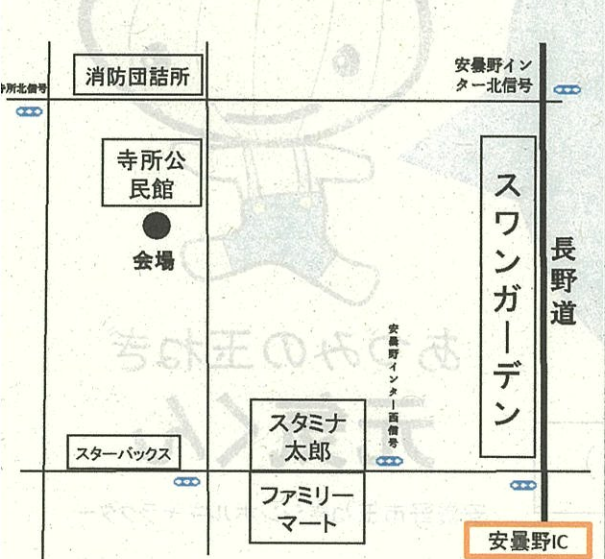

⑤JAあづみ みどりの店

(直売0263-73-7667)
(収穫体験090-4969-6068)
収穫体験:堀金信号より南へ約1km
販売規模20a ネオアース ドライブスルー方式
直売:/10kg みどりの店駐車場(10台)
販売規模20a ネオアース

⑥オニオン倶楽部(080-3868-5269)

& 東家玉ねぎ倶楽部 堀金三田929
あづみ野建設労働会館西
販売規模15a 収穫体験
種類:ネオアース 駐車場5台

⑦田多井玉ねぎ生産組合

(090-1868-2826) 堀金三田3060
販売規模70a
直売/20kg・10kg 収穫体験
種類:ネオアース 駐車場100台

⑧小田多井農村夢倶楽部

(090-8721-1205) 堀金三田601
小田多井交流センター南側のほ場
直売/20kg・10kg 収穫体験
種類:ネオアース 駐車場50台

⑨JAあづみ あづみ野ふる里市

(三郷地域営農センター・090-5751-7744)
三郷温2267-2(三郷交番の東側)
販売規模70a 直売/10kg
種類:ネオアース・甘70 ドライブスルー方式

⑩吉野集落営農組合(東)

(090-1869-6550) 豊科3455
こども病院の200m北のほ場 販売規模50a
直売/20kg・10kg 収穫体験
種類:甘70 駐車場50台

⑪寺所集落営農組合(090-4442-4721)

寺所公民館 豊科南穂高657-1
販売規模11a 直売/10kg
種類:ネオアース 駐車場15台程度

⑫あづみ野農園(090-3143-4835)

踏入コミュニティセンター駐車場
豊科南穂高2737-1 販売規模30a
直売/20kg・10kg
種類:ジェットスター ドライブスルー方式

⑬(農)踏入ゆい生産組合(090-2671-7234)

豊科南穂高1761-2 光橋西信号の北西ほ場
販売規模50a 直売/20kg・10kg
種類:ジェットスター ドライブスルー方式

⑭重柳農村振興委員会玉ねぎ部会

ビレッジ安曇野(090-4159-2097)
ビレッジ安曇野駐車場 豊科南穂高5093-1
販売規模15a 直売/10kg
種類:ネオアース 駐車場40台

乾燥貯蔵方法
動画QRコード

会場によって
内容が異なるよ! 玉ねぎの種類も
色々あるから
楽しめるね。