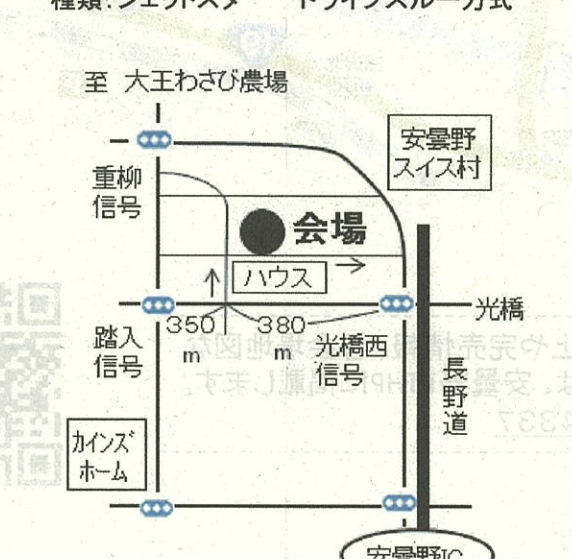

⑩吉野集落営農組合(東)

(090-1869-6550) 豊科3455
こども病院の200m北のほ場 販売規模50a
直売/20kg・10kg 収穫体験
種類:甘70 駐車場50台

⑪寺所集落営農組合(090-4442-4721)

寺所公民館 豊科南穂高657-1
販売規模11a 直売/10kg
種類:ネオアース 駐車場15台程度

⑫あづみ野農園(090-3143-4835)

踏入コミュニティセンター駐車場
豊科南穂高2737-1 販売規模30a
直売/20kg・10kg
種類:ジェットスター ドライブスルー方式

⑬(農)踏入ゆい生産組合(090-2671-7234)

豊科南穂高1761-2 光橋西信号の北西ほ場
販売規模50a 直売/20kg・10kg
種類:ジェットスター ドライブスルー方式

⑭重柳農村振興委員会玉ねぎ部会

ビレッジ安曇野(090-4159-2097)
ビレッジ安曇野駐車場 豊科南穂高5093-1
販売規模15a 直売/10kg
種類:ネオアース 駐車場40台

乾燥貯蔵方法
動画QRコード

会場によって
内容が異なるよ! 玉ねぎの種類も
色々あるから
楽しめるね。