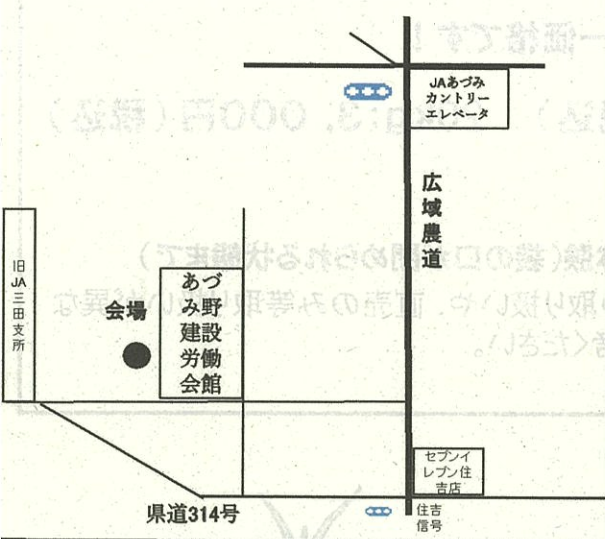

②安曇野常念山麓野菜倶楽部

(090-3803-2833)
国営アルプス安曇野公園入口(中央口手前)
販売規模10a 直売/10kg
種類:ネオアース・甘70 駐車場8台

③上原玉ねぎ振興会

(090-2524-3472)
セブンイレブン西穂高店様駐車場
販売規模30a 直売/20kg・10kg
種類:ネオアース・甘70
駐車場10台

④安曇野フレッシュベジタブル生産組合

(090-4383-8501) 堀金烏川5477-5
下堀西信号から農道を北へ550m
販売規模22a 20kgのみ/直売・収穫体験あり
種類:ネオアース
駐車場7台

⑤JAあづみ みどりの店

(直売0263-73-7667)
(収穫体験090-4969-6068)
収穫体験:堀金信号より南へ約1km
販売規模20a ネオアース ドライブスルー方式
直売:/10kg みどりの店駐車場(10台)
販売規模20a ネオアース

⑥オニオン倶楽部(080-3868-5269)

& 東家玉ねぎ倶楽部 堀金三田929
あづみ野建設労働会館西
販売規模15a 収穫体験
種類:ネオアース 駐車場5台