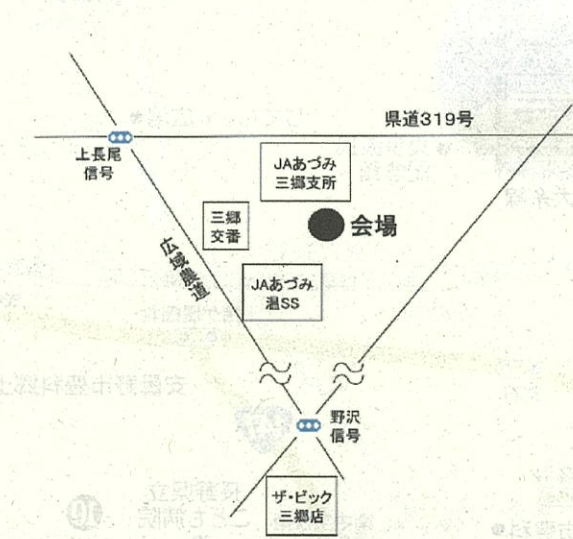

⑤JAあづみ みどりの店

(直売0263-73-7667)
(収穫体験090-4969-6068)
収穫体験:堀金信号より南へ約1km
販売規模20a ネオアース ドライブスルー方式
直売:/10kg みどりの店駐車場(10台)
販売規模20a ネオアース

⑥オニオン倶楽部(080-3868-5269)

& 東家玉ねぎ倶楽部 堀金三田929
あづみ野建設労働会館西
販売規模15a 収穫体験
種類:ネオアース 駐車場5台

⑦田多井玉ねぎ生産組合

(090-1868-2826) 堀金三田3060
販売規模70a
直売/20kg・10kg 収穫体験
種類:ネオアース 駐車場100台

⑧小田多井農村夢倶楽部

(090-8721-1205) 堀金三田601
小田多井交流センター南側のほ場
直売/20kg・10kg 収穫体験
種類:ネオアース 駐車場50台

⑨JAあづみ あづみ野ふる里市

(三郷地域営農センター・090-5751-7744)
三郷温2267-2(三郷交番の東側)
販売規模70a 直売/10kg
種類:ネオアース・甘70 ドライブスルー方式

⑩吉野集落営農組合(東)

(090-1869-6550) 豊科3455
こども病院の200m北のほ場 販売規模50a
直売/20kg・10kg 収穫体験
種類:甘70 駐車場50台

⑪寺所集落営農組合(090-4442-4721)

寺所公民館 豊科南穂高657-1
販売規模11a 直売/10kg
種類:ネオアース 駐車場15台程度

⑫あづみ野農園(090-3143-4835)

踏入コミュニティセンター駐車場
豊科南穂高2737-1 販売規模30a
直売/20kg・10kg
種類:ジェットスター ドライブスルー方式

⑬(農)踏入ゆい生産組合(090-2671-7234)

豊科南穂高1761-2 光橋西信号の北西ほ場
販売規模50a 直売/20kg・10kg
種類:ジェットスター ドライブスルー方式

⑭重柳農村振興委員会玉ねぎ部会

ビレッジ安曇野(090-4159-2097)
ビレッジ安曇野駐車場 豊科南穂高5093-1
販売規模15a 直売/10kg
種類:ネオアース 駐車場40台

乾燥貯蔵方法
動画QRコード

会場によって
内容が異なるよ! 玉ねぎの種類も
色々あるから
楽しめるね。