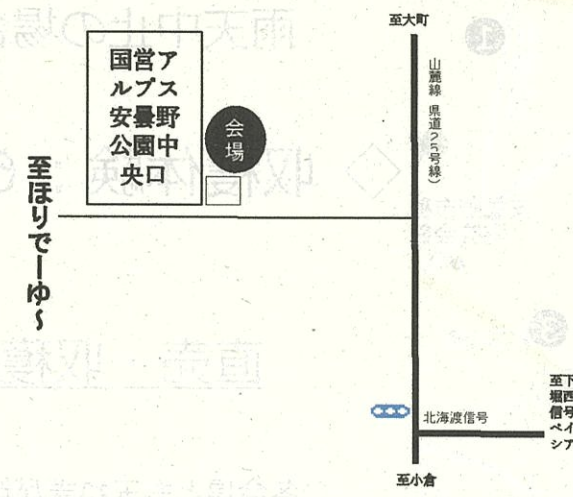

西

北

東

【お問い合わせ】

玉ねぎ祭り実行委員会 事務局
(安曇野市 農林部 農政課 生産振興担当)
〒399-8281 安曇野市豊科6000番地
電話：0263-71-2428 FAX：0263-71-2507

○雨天中止や完売情報、各会場地図などの詳細は、安曇野市HPに掲載します。
記事ID:54337

①オニ生産組合

(080-1336-6520)
広域農道穂高大橋北信号西約1.5km
販売規模10a 直売/10kg
種類:ネオアース
駐車場5台/ドライブスルー方式

②安曇野常念山麓野菜倶楽部

(090-3803-2833)
国営アルプス安曇野公園入口(中央口手前)
販売規模10a 直売/10kg
種類:ネオアース・甘70 駐車場8台

③上原玉ねぎ振興会

(090-2524-3472)
セブンイレブン西穂高店様駐車場
販売規模30a 直売/20kg・10kg
種類:ネオアース・甘70
駐車場10台

④安曇野フレッシュベジタブル生産組合

(090-4383-8501) 堀金烏川5477-5
下堀西信号から農道を北へ550m
販売規模22a 20kgのみ/直売・収穫体験あり
種類:ネオアース
駐車場7台

⑤JAあづみ みどりの店

(直売0263-73-7667)
(収穫体験090-4969-6068)
収穫体験:堀金信号より南へ約1km
販売規模20a ネオアース ドライブスルー方式
直売:/10kg みどりの店駐車場(10台)
販売規模20a ネオアース

⑥オニオン倶楽部(080-3868-5269)

& 東家玉ねぎ倶楽部 堀金三田929
あづみ野建設労働会館西
販売規模15a 収穫体験
種類:ネオアース 駐車場5台