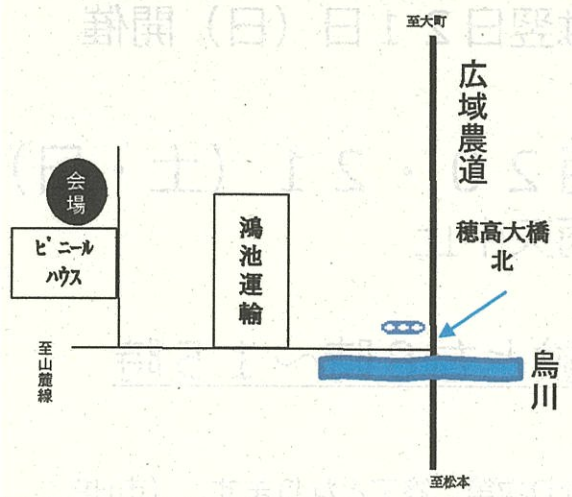

西

北

東

【お問い合わせ】

玉ねぎ祭り実行委員会 事務局
(安曇野市 農林部 農政課 生産振興担当)
〒399-8281 安曇野市豊科6000番地
電話：0263-71-2428 FAX：0263-71-2507

○雨天中止や完売情報、各会場地図などの詳細は、安曇野市HPに掲載します。
記事ID:54337

①オニ生産組合

(080-1336-6520)
広域農道穂高大橋北信号西約1.5km
販売規模10a 直売/10kg
種類:ネオアース
駐車場5台/ドライブスルー方式

②安曇野常念山麓野菜倶楽部

(090-3803-2833)
国営アルプス安曇野公園入口(中央口手前)
販売規模10a 直売/10kg
種類:ネオアース・甘70 駐車場8台

③上原玉ねぎ振興会

(090-2524-3472)
セブンイレブン西穂高店様駐車場
販売規模30a 直売/20kg・10kg
種類:ネオアース・甘70
駐車場10台

④安曇野フレッシュベジタブル生産組合

(090-4383-8501) 堀金烏川5477-5
下堀西信号から農道を北へ550m
販売規模22a 20kgのみ/直売・収穫体験あり
種類:ネオアース
駐車場7台

⑤JAあづみ みどりの店

(直売0263-73-7667)
(収穫体験090-4969-6068)
収穫体験:堀金信号より南へ約1km
販売規模20a ネオアース ドライブスルー方式
直売:/10kg みどりの店駐車場(10台)
販売規模20a ネオアース

⑥オニオン倶楽部(080-3868-5269)

& 東家玉ねぎ倶楽部 堀金三田929
あづみ野建設労働会館西
販売規模15a 収穫体験
種類:ネオアース 駐車場5台