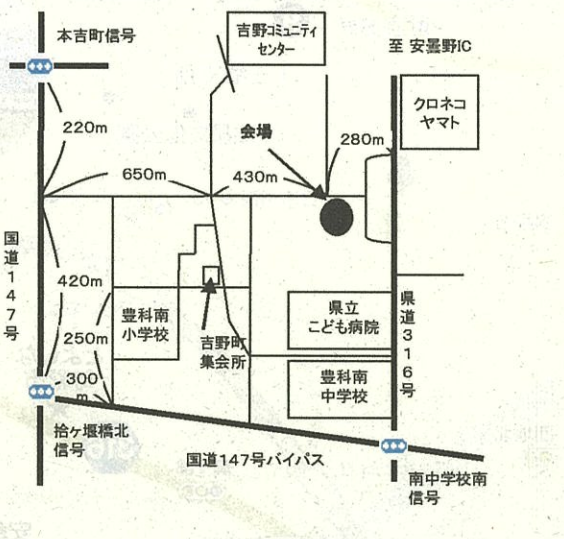

⑦田多井玉ねぎ生産組合

(090-1868-2826) 堀金三田3060
販売規模70a
直売/20kg・10kg 収穫体験
種類:ネオアース 駐車場100台

⑧小田多井農村夢倶楽部

(090-8721-1205) 堀金三田601
小田多井交流センター南側のほ場
直売/20kg・10kg 収穫体験
種類:ネオアース 駐車場50台

⑨JAあづみ あづみ野ふる里市

(三郷地域営農センター・090-5751-7744)
三郷温2267-2(三郷交番の東側)
販売規模70a 直売/10kg
種類:ネオアース・甘70 ドライブスルー方式

⑩吉野集落営農組合(東)

(090-1869-6550) 豊科3455
こども病院の200m北のほ場 販売規模50a
直売/20kg・10kg 収穫体験
種類:甘70 駐車場50台

⑪寺所集落営農組合(090-4442-4721)

寺所公民館 豊科南穂高657-1
販売規模11a 直売/10kg
種類:ネオアース 駐車場15台程度

⑫あづみ野農園(090-3143-4835)

踏入コミュニティセンター駐車場
豊科南穂高2737-1 販売規模30a
直売/20kg・10kg
種類:ジェットスター ドライブスルー方式