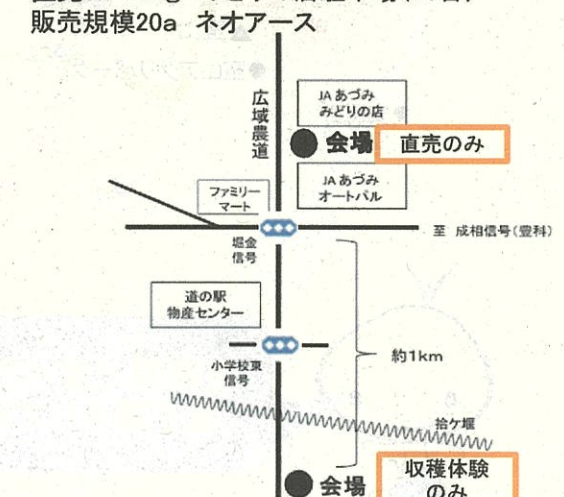

②安曇野常念山麓野菜倶楽部

(090-3803-2833)
国営アルプス安曇野公園入口(中央口手前)
販売規模10a 直売/10kg
種類:ネオアース・甘70 駐車場8台

③上原玉ねぎ振興会

(090-2524-3472)
セブンイレブン西穂高店様駐車場
販売規模30a 直売/20kg・10kg
種類:ネオアース・甘70
駐車場10台

④安曇野フレッシュベジタブル生産組合

(090-4383-8501) 堀金烏川5477-5
下堀西信号から農道を北へ550m
販売規模22a 20kgのみ/直売・収穫体験あり
種類:ネオアース
駐車場7台

⑤JAあづみ みどりの店

(直売0263-73-7667)
(収穫体験090-4969-6068)
収穫体験:堀金信号より南へ約1km
販売規模20a ネオアース ドライブスルー方式
直売:/10kg みどりの店駐車場(10台)
販売規模20a ネオアース

⑥オニオン倶楽部(080-3868-5269)

& 東家玉ねぎ倶楽部 堀金三田929
あづみ野建設労働会館西
販売規模15a 収穫体験
種類:ネオアース 駐車場5台