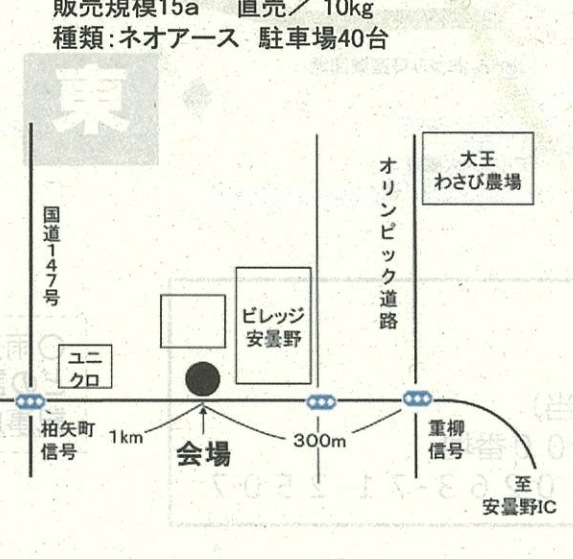

⑩吉野集落営農組合(東)

(090-1869-6550) 豊科3455
こども病院の200m北のほ場 販売規模50a
直売/20kg・10kg 収穫体験
種類:甘70 駐車場50台

⑪寺所集落営農組合(090-4442-4721)

寺所公民館 豊科南穂高657-1
販売規模11a 直売/10kg
種類:ネオアース 駐車場15台程度

⑫あづみ野農園(090-3143-4835)

踏入コミュニティセンター駐車場
豊科南穂高2737-1 販売規模30a
直売/20kg・10kg
種類:ジェットスター ドライブスルー方式

⑬(農)踏入ゆい生産組合(090-2671-7234)

豊科南穂高1761-2 光橋西信号の北西ほ場
販売規模50a 直売/20kg・10kg
種類:ジェットスター ドライブスルー方式

⑭重柳農村振興委員会玉ねぎ部会

ビレッジ安曇野(090-4159-2097)
ビレッジ安曇野駐車場 豊科南穂高5093-1
販売規模15a 直売/10kg
種類:ネオアース 駐車場40台

乾燥貯蔵方法
動画QRコード

会場によって
内容が異なるよ! 玉ねぎの種類も
色々あるから
楽しめるね。