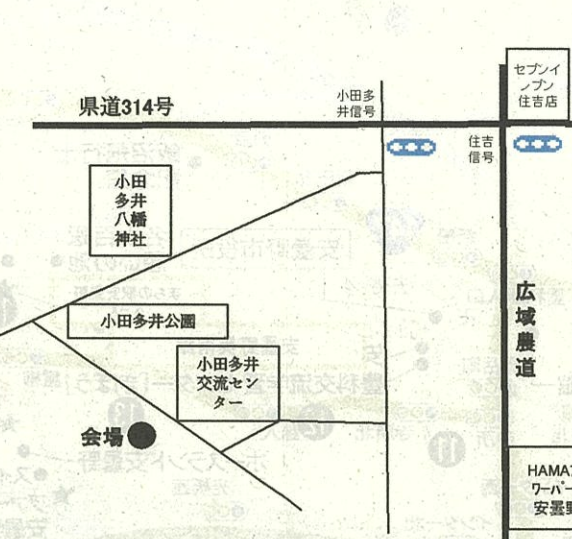

⑤JAあづみ みどりの店

(直売0263-73-7667)
(収穫体験090-4969-6068)
収穫体験:堀金信号より南へ約1km
販売規模20a ネオアース ドライブスルー方式
直売:/10kg みどりの店駐車場(10台)
販売規模20a ネオアース

⑥オニオン倶楽部(080-3868-5269)

& 東家玉ねぎ倶楽部 堀金三田929
あづみ野建設労働会館西
販売規模15a 収穫体験
種類:ネオアース 駐車場5台

⑦田多井玉ねぎ生産組合

(090-1868-2826) 堀金三田3060
販売規模70a
直売/20kg・10kg 収穫体験
種類:ネオアース 駐車場100台

⑧小田多井農村夢倶楽部

(090-8721-1205) 堀金三田601
小田多井交流センター南側のほ場
直売/20kg・10kg 収穫体験
種類:ネオアース 駐車場50台

⑨JAあづみ あづみ野ふる里市

(三郷地域営農センター・090-5751-7744)
三郷温2267-2(三郷交番の東側)
販売規模70a 直売/10kg
種類:ネオアース・甘70 ドライブスルー方式

⑩吉野集落営農組合(東)

(090-1869-6550) 豊科3455
こども病院の200m北のほ場 販売規模50a
直売/20kg・10kg 収穫体験
種類:甘70 駐車場50台

⑪寺所集落営農組合(090-4442-4721)

寺所公民館 豊科南穂高657-1
販売規模11a 直売/10kg
種類:ネオアース 駐車場15台程度

⑫あづみ野農園(090-3143-4835)

踏入コミュニティセンター駐車場
豊科南穂高2737-1 販売規模30a
直売/20kg・10kg
種類:ジェットスター ドライブスルー方式