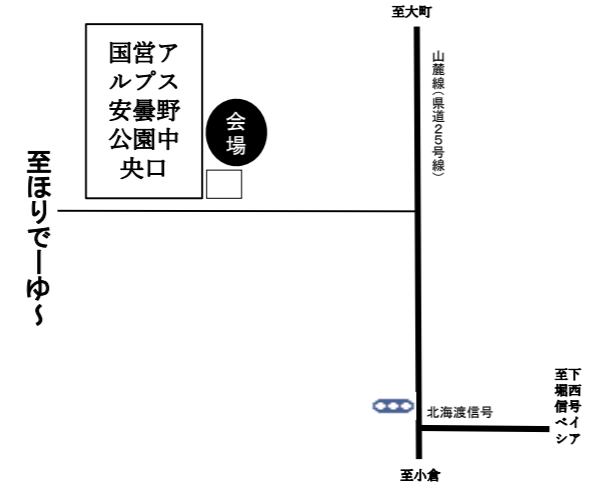

【販売方法】

直売(ネット袋詰) / 収穫体験(袋の口が閉められる状態まで)
※会場によって10kgのみの取り扱いや、直売のみ等取り扱いが異なります。詳細は裏面をご参考ください。

猛暑の夏！
長期保存が難しくなりつつあります。生ものですので早めに食べきるようお願いいたします。

あづみの玉ねぎ
元気くん

安曇野市玉ねぎシンボルキャラクター

(裏面へ続く)

短期間で食べきれぬ量を購入してね！

【お問い合わせ】
玉ねぎ祭り実行委員会 事務局
(安曇野市 農林部 農政課 生産振興担当)
〒399-8281 安曇野市豊科6000番地
電話：0263-71-2428 FAX：0263-71-2507

○雨天中止や完売情報、各会場地図などの詳細は、安曇野市HPに掲載します。
記事ID:54337

①オニ生産組合
 (080-1336-6520)
 広域農道穂高大橋北信号西約1.5km
 販売規模10a 直売/10kg
 種類:ネオアース
 駐車場5台/ドライブスルー方式

②安曇野常念山麓野菜倶楽部
 (090-3803-2833)
 国営アルプス安曇野公園入口(中央口手前)
 販売規模10a 直売/10kg
 種類:ネオアース・甘70 駐車場8台

③上原玉ねぎ振興会
 (090-2524-3472)
 セブンイレブン西穂高店様駐車場
 販売規模30a 直売/20kg・10kg
 種類:ネオアース・甘70
 駐車場10台

④安曇野フレッシュベジタブル生産組合
 (090-4383-8501) 堀金烏川5477-5
 下堀西信号から農道を北へ550m
 販売規模22a 20kgのみ/直売・収穫体験あり
 種類:ネオアース
 駐車場7台

⑤JAあづみ みどりの店
 (直売0263-73-7667)
 (収穫体験090-4969-6068)
 収穫体験:堀金信号より南へ約1km
 販売規模20a ネオアース ドライブスルー方式
 直売:/10kg みどりの店駐車場(10台)
 販売規模20a ネオアース