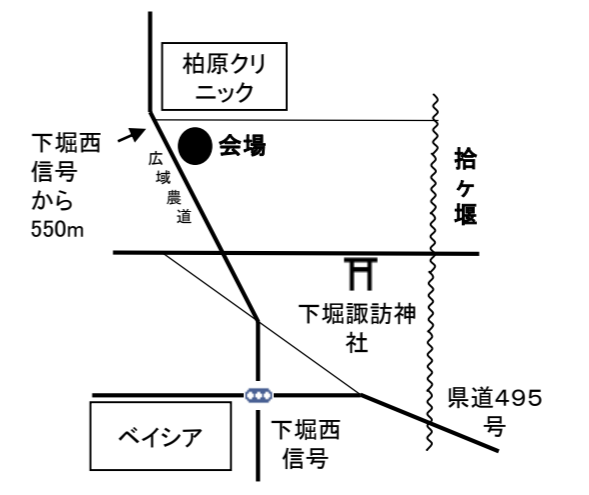

○雨天中止や完売情報、各会場地図などの詳細は、安曇野市HPに掲載します。
記事ID:54337

①オニ生産組合
 (080-1336-6520)
 広域農道穂高大橋北信号西約1.5km
 販売規模10a 直売/10kg
 種類:ネオアース
 駐車場5台/ドライブスルー方式

②安曇野常念山麓野菜倶楽部
 (090-3803-2833)
 国営アルプス安曇野公園入口(中央口手前)
 販売規模10a 直売/10kg
 種類:ネオアース・甘70 駐車場8台

③上原玉ねぎ振興会
 (090-2524-3472)
 セブンイレブン西穂高店様駐車場
 販売規模30a 直売/20kg・10kg
 種類:ネオアース・甘70
 駐車場10台

④安曇野フレッシュベジタブル生産組合
 (090-4383-8501) 堀金烏川5477-5
 下堀西信号から農道を北へ550m
 販売規模22a 20kgのみ/直売・収穫体験あり
 種類:ネオアース
 駐車場7台

⑤JAあづみ みどりの店
 (直売0263-73-7667)
 (収穫体験090-4969-6068)
 収穫体験:堀金信号より南へ約1km
 販売規模20a ネオアース ドライブスルー方式
 直売:/10kg みどりの店駐車場(10台)
 販売規模20a ネオアース