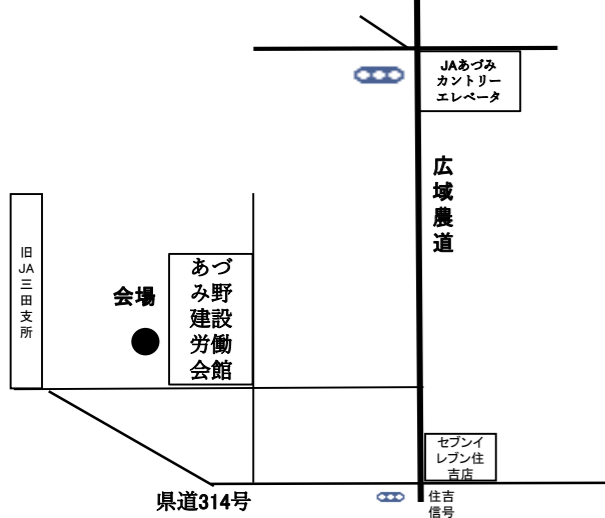

③上原玉ねぎ振興会
 (090-2524-3472)
 セブンイレブン西穂高店様駐車場
 販売規模30a 直売/20kg・10kg
 種類:ネオアース・甘70
 駐車場10台

④安曇野フレッシュベジタブル生産組合
 (090-4383-8501) 堀金烏川5477-5
 下堀西信号から農道を北へ550m
 販売規模22a 20kgのみ/直売・収穫体験あり
 種類:ネオアース
 駐車場7台

⑤JAあづみ みどりの店
 (直売0263-73-7667)
 (収穫体験090-4969-6068)
 収穫体験:堀金信号より南へ約1km
 販売規模20a ネオアース ドライブスルー方式
 直売:/10kg みどりの店駐車場(10台)
 販売規模20a ネオアース

⑥オニオン倶楽部 (080-3868-5269)
 & 東家玉ねぎ倶楽部 堀金三田929
 あづみ野建設労働会館西
 販売規模15a 収穫体験
 種類:ネオアース 駐車場5台

⑦田多井玉ねぎ生産組合
 (090-1868-2826) 堀金三田3060
 販売規模70a
 直売/20kg・10kg 収穫体験
 種類:ネオアース 駐車場100台

⑧小田多井農村夢倶楽部
 (090-8721-1205) 堀金三田601
 小田多井交流センター南側のほ場
 直売/20kg・10kg 収穫体験
 種類:ネオアース 駐車場50台