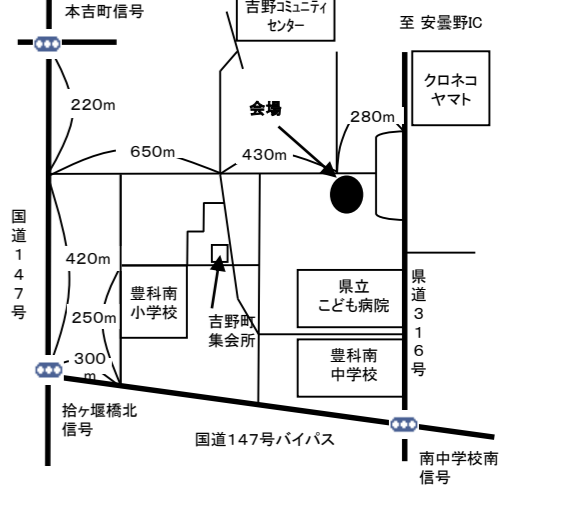

⑨JAあづみ あづみ野ふる里市
 (三郷地域営農センター・090-5751-7744)
 三郷温2267-2 (三郷交番の東側)
 販売規模70a 直売/10kg
 種類:ネオアース・甘70 ドライブスルー方式

⑩吉野集落営農組合 (東)
 (090-1869-6550) 豊科3455
 こども病院の200m北のほ場 販売規模50a
 直売/20kg・10kg 収穫体験
 種類:甘70 駐車場50台