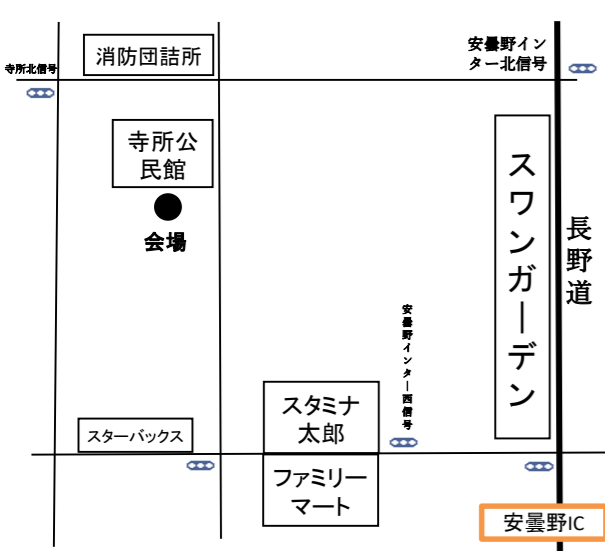

③上原玉ねぎ振興会
 (090-2524-3472)
 セブンイレブン西穂高店様駐車場
 販売規模30a 直売/20kg・10kg
 種類:ネオアース・甘70
 駐車場10台

④安曇野フレッシュベジタブル生産組合
 (090-4383-8501) 堀金烏川5477-5
 下堀西信号から農道を北へ550m
 販売規模22a 20kgのみ/直売・収穫体験あり
 種類:ネオアース
 駐車場7台

⑤JAあづみ みどりの店
 (直売0263-73-7667)
 (収穫体験090-4969-6068)
 収穫体験:堀金信号より南へ約1km
 販売規模20a ネオアース ドライブスルー方式
 直売:/10kg みどりの店駐車場(10台)
 販売規模20a ネオアース

⑥オニオン倶楽部 (080-3868-5269)
 & 東家玉ねぎ倶楽部 堀金三田929
 あづみ野建設労働会館西
 販売規模15a 収穫体験
 種類:ネオアース 駐車場5台

⑦田多井玉ねぎ生産組合
 (090-1868-2826) 堀金三田3060
 販売規模70a
 直売/20kg・10kg 収穫体験
 種類:ネオアース 駐車場100台

⑧小田多井農村夢倶楽部
 (090-8721-1205) 堀金三田601
 小田多井交流センター南側のほ場
 直売/20kg・10kg 収穫体験
 種類:ネオアース 駐車場50台

⑨JAあづみ あづみ野ふる里市
 (三郷地域営農センター・090-5751-7744)
 三郷温2267-2 (三郷交番の東側)
 販売規模70a 直売/10kg
 種類:ネオアース・甘70 ドライブスルー方式

⑩吉野集落営農組合 (東)
 (090-1869-6550) 豊科3455
 こども病院の200m北のほ場 販売規模50a
 直売/20kg・10kg 収穫体験
 種類:甘70 駐車場50台

⑪寺所集落営農組合 (090-4442-4721)
 寺所公民館 豊科南穂高657-1
 販売規模11a 直売/10kg
 種類:ネオアース 駐車場15台程度

⑫あづみ野農園 (090-3143-4835)
 踏入コミュニティセンター駐車場
 豊科南穂高2737-1 販売規模30a
 直売/20kg・10kg
 種類:ジェットスター ドライブスルー方式

⑬(農)踏入ゆい生産組合 (090-2671-7234)
 豊科南穂高1761-2 光橋西信号の北西ほ場
 販売規模50a 直売/20kg・10kg
 種類:ジェットスター ドライブスルー方式