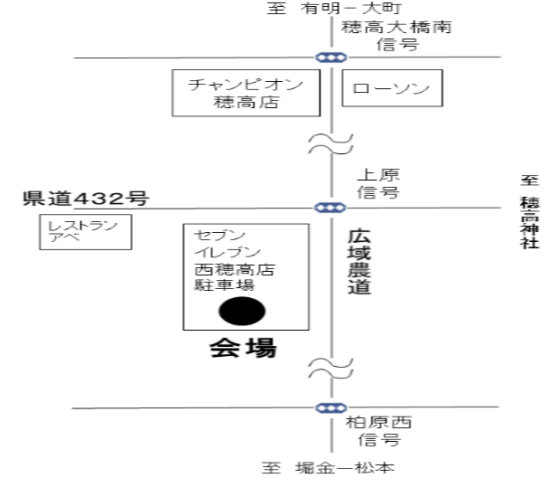

○雨天中止や完売情報、各会場地図などの詳細は、安曇野市HPに掲載します。
記事ID:54337

①オニ生産組合
 (080-1336-6520)
 広域農道穂高大橋北信号西約1.5km
 販売規模10a 直売/10kg
 種類:ネオアース
 駐車場5台/ドライブスルー方式

②安曇野常念山麓野菜倶楽部
 (090-3803-2833)
 国営アルプス安曇野公園入口(中央口手前)
 販売規模10a 直売/10kg
 種類:ネオアース・甘70 駐車場8台

③上原玉ねぎ振興会
 (090-2524-3472)
 セブンイレブン西穂高店様駐車場
 販売規模30a 直売/20kg・10kg
 種類:ネオアース・甘70
 駐車場10台

④安曇野フレッシュベジタブル生産組合
 (090-4383-8501) 堀金烏川5477-5
 下堀西信号から農道を北へ550m
 販売規模22a 20kgのみ/直売・収穫体験あり
 種類:ネオアース
 駐車場7台

⑤JAあづみ みどりの店
 (直売0263-73-7667)
 (収穫体験090-4969-6068)
 収穫体験:堀金信号より南へ約1km
 販売規模20a ネオアース ドライブスルー方式
 直売:/10kg みどりの店駐車場(10台)
 販売規模20a ネオアース