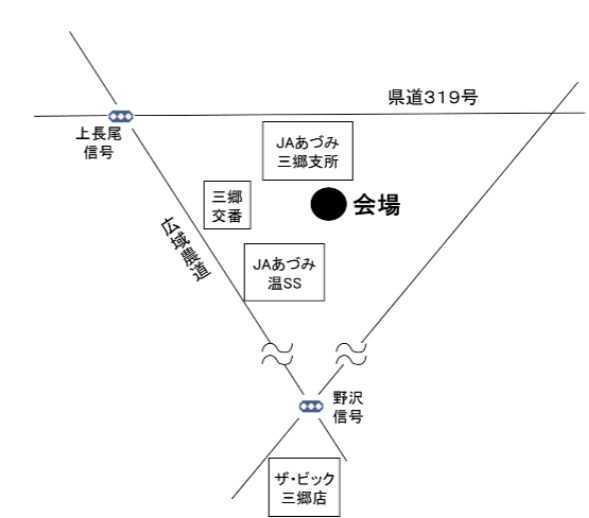

③上原玉ねぎ振興会
 (090-2524-3472)
 セブンイレブン西穂高店様駐車場
 販売規模30a 直売/20kg・10kg
 種類:ネオアース・甘70
 駐車場10台

④安曇野フレッシュベジタブル生産組合
 (090-4383-8501) 堀金烏川5477-5
 下堀西信号から農道を北へ550m
 販売規模22a 20kgのみ/直売・収穫体験あり
 種類:ネオアース
 駐車場7台

⑤JAあづみ みどりの店
 (直売0263-73-7667)
 (収穫体験090-4969-6068)
 収穫体験:堀金信号より南へ約1km
 販売規模20a ネオアース ドライブスルー方式
 直売:/10kg みどりの店駐車場(10台)
 販売規模20a ネオアース

⑥オニオン倶楽部 (080-3868-5269)
 & 東家玉ねぎ倶楽部 堀金三田929
 あづみ野建設労働会館西
 販売規模15a 収穫体験
 種類:ネオアース 駐車場5台

⑦田多井玉ねぎ生産組合
 (090-1868-2826) 堀金三田3060
 販売規模70a
 直売/20kg・10kg 収穫体験
 種類:ネオアース 駐車場100台

⑧小田多井農村夢倶楽部
 (090-8721-1205) 堀金三田601
 小田多井交流センター南側のほ場
 直売/20kg・10kg 収穫体験
 種類:ネオアース 駐車場50台

⑨JAあづみ あづみ野ふる里市
 (三郷地域営農センター・090-5751-7744)
 三郷温2267-2 (三郷交番の東側)
 販売規模70a 直売/10kg
 種類:ネオアース・甘70 ドライブスルー方式

⑩吉野集落営農組合 (東)
 (090-1869-6550) 豊科3455
 こども病院の200m北のほ場 販売規模50a
 直売/20kg・10kg 収穫体験
 種類:甘70 駐車場50台