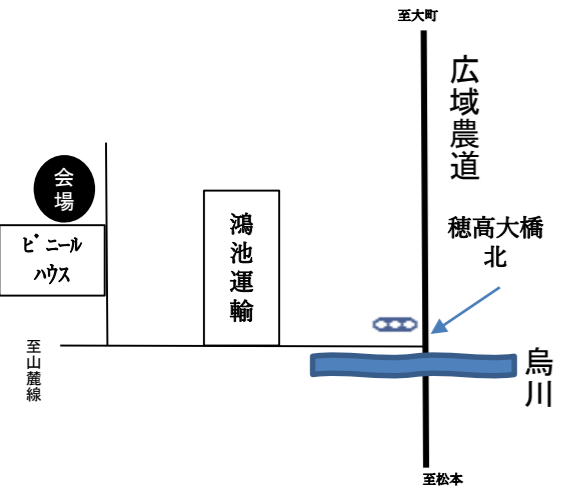

【販売方法】

直売(ネット袋詰) / 収穫体験(袋の口が閉められる状態まで)
※会場によって10kgのみの取り扱いや、直売のみ等取り扱いが異なります。詳細は裏面をご参考ください。

猛暑の夏！
長期保存が難しくなりつつあります。生ものですので早めに食べきるようお願いいたします。

あづみの玉ねぎ
元気くん

安曇野市玉ねぎシンボルキャラクター

(裏面へ続く)

短期間で食べきれぬ量を購入してね！

【お問い合わせ】
玉ねぎ祭り実行委員会 事務局
(安曇野市 農林部 農政課 生産振興担当)
〒399-8281 安曇野市豊科6000番地
電話：0263-71-2428 FAX：0263-71-2507

○雨天中止や完売情報、各会場地図などの詳細は、安曇野市HPに掲載します。
記事ID:54337

①オニ生産組合
 (080-1336-6520)
 広域農道穂高大橋北信号西約1.5km
 販売規模10a 直売/10kg
 種類:ネオアース
 駐車場5台/ドライブスルー方式

②安曇野常念山麓野菜倶楽部
 (090-3803-2833)
 国営アルプス安曇野公園入口(中央口手前)
 販売規模10a 直売/10kg
 種類:ネオアース・甘70 駐車場8台

③上原玉ねぎ振興会
 (090-2524-3472)
 セブンイレブン西穂高店様駐車場
 販売規模30a 直売/20kg・10kg
 種類:ネオアース・甘70
 駐車場10台

④安曇野フレッシュベジタブル生産組合
 (090-4383-8501) 堀金烏川5477-5
 下堀西信号から農道を北へ550m
 販売規模22a 20kgのみ/直売・収穫体験あり
 種類:ネオアース
 駐車場7台

⑤JAあづみ みどりの店
 (直売0263-73-7667)
 (収穫体験090-4969-6068)
 収穫体験:堀金信号より南へ約1km
 販売規模20a ネオアース ドライブスルー方式
 直売:/10kg みどりの店駐車場(10台)
 販売規模20a ネオアース