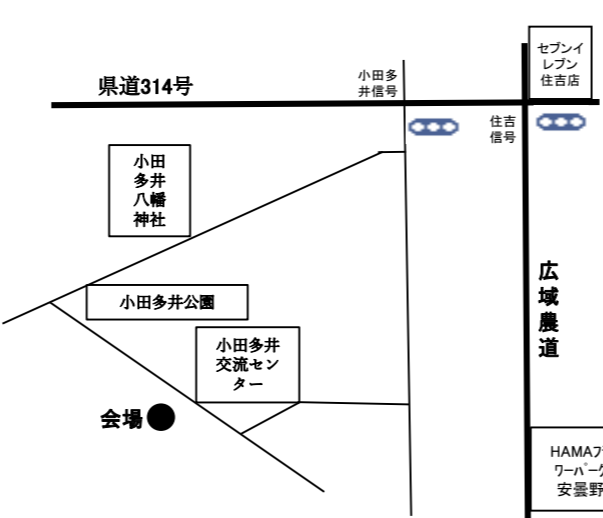

③上原玉ねぎ振興会
 (090-2524-3472)
 セブンイレブン西穂高店様駐車場
 販売規模30a 直売/20kg・10kg
 種類:ネオアース・甘70
 駐車場10台

④安曇野フレッシュベジタブル生産組合
 (090-4383-8501) 堀金烏川5477-5
 下堀西信号から農道を北へ550m
 販売規模22a 20kgのみ/直売・収穫体験あり
 種類:ネオアース
 駐車場7台

⑤JAあづみ みどりの店
 (直売0263-73-7667)
 (収穫体験090-4969-6068)
 収穫体験:堀金信号より南へ約1km
 販売規模20a ネオアース ドライブスルー方式
 直売:/10kg みどりの店駐車場(10台)
 販売規模20a ネオアース

⑥オニオン倶楽部 (080-3868-5269)
 & 東家玉ねぎ倶楽部 堀金三田929
 あづみ野建設労働会館西
 販売規模15a 収穫体験
 種類:ネオアース 駐車場5台

⑦田多井玉ねぎ生産組合
 (090-1868-2826) 堀金三田3060
 販売規模70a
 直売/20kg・10kg 収穫体験
 種類:ネオアース 駐車場100台

⑧小田多井農村夢倶楽部
 (090-8721-1205) 堀金三田601
 小田多井交流センター南側のほ場
 直売/20kg・10kg 収穫体験
 種類:ネオアース 駐車場50台