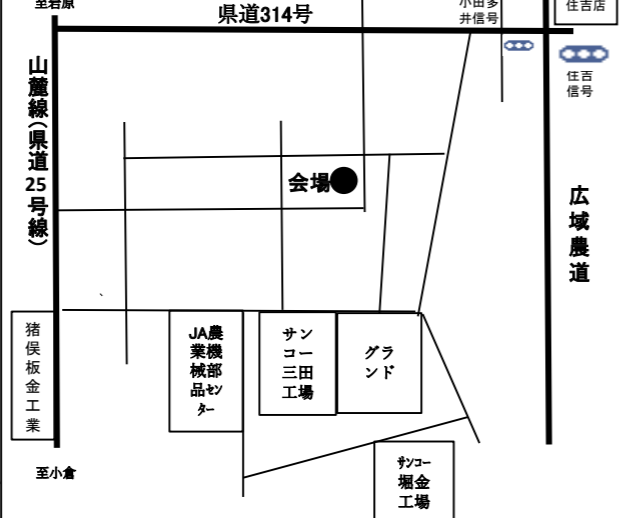

③上原玉ねぎ振興会
 (090-2524-3472)
 セブンイレブン西穂高店様駐車場
 販売規模30a 直売/20kg・10kg
 種類:ネオアース・甘70
 駐車場10台

④安曇野フレッシュベジタブル生産組合
 (090-4383-8501) 堀金烏川5477-5
 下堀西信号から農道を北へ550m
 販売規模22a 20kgのみ/直売・収穫体験あり
 種類:ネオアース
 駐車場7台

⑤JAあづみ みどりの店
 (直売0263-73-7667)
 (収穫体験090-4969-6068)
 収穫体験:堀金信号より南へ約1km
 販売規模20a ネオアース ドライブスルー方式
 直売:/10kg みどりの店駐車場(10台)
 販売規模20a ネオアース

⑥オニオン倶楽部 (080-3868-5269)
 & 東家玉ねぎ倶楽部 堀金三田929
 あづみ野建設労働会館西
 販売規模15a 収穫体験
 種類:ネオアース 駐車場5台

⑦田多井玉ねぎ生産組合
 (090-1868-2826) 堀金三田3060
 販売規模70a
 直売/20kg・10kg 収穫体験
 種類:ネオアース 駐車場100台

⑧小田多井農村夢倶楽部
 (090-8721-1205) 堀金三田601
 小田多井交流センター南側のほ場
 直売/20kg・10kg 収穫体験
 種類:ネオアース 駐車場50台