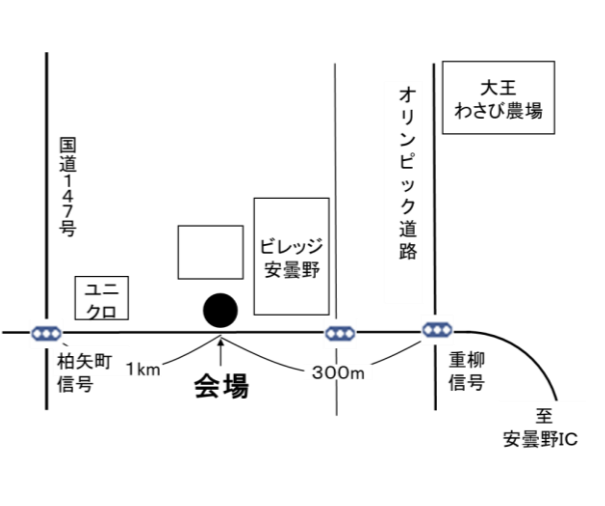

⑪寺所集落営農組合 (090-4442-4721)
 寺所公民館 豊科南穂高657-1
 販売規模11a 直売/10kg
 種類:ネオアース 駐車場15台程度

⑫あづみ野農園 (090-3143-4835)
 踏入コミュニティセンター駐車場
 豊科南穂高2737-1 販売規模30a
 直売/20kg・10kg
 種類:ジェットスター ドライブスルー方式

⑬(農)踏入ゆい生産組合 (090-2671-7234)
 豊科南穂高1761-2 光橋西信号の北西ほ場
 販売規模50a 直売/20kg・10kg
 種類:ジェットスター ドライブスルー方式

⑭重柳農村振興委員会玉ねぎ部会
 ビレッジ安曇野(090-4159-2097)
 ビレッジ安曇野駐車場 豊科南穂高5093-1
 販売規模15a 直売/10kg
 種類:ネオアース 駐車場40台

乾燥貯蔵方法 動画QRコード

会場によって内容が異なるよ！玉ねぎの種類も色々あるから楽しめるね。

少しの手間で上手に乾燥させて、玉ねぎを楽しみましょう。

あづみの玉ねぎ 元気くん