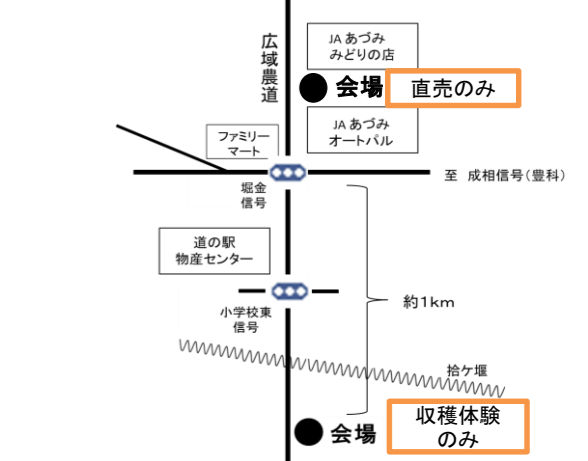

○雨天中止や完売情報、各会場地図などの詳細は、安曇野市HPに掲載します。
記事ID:54337

①オニ生産組合
 (080-1336-6520)
 広域農道穂高大橋北信号西約1.5km
 販売規模10a 直売/10kg
 種類:ネオアース
 駐車場5台/ドライブスルー方式

②安曇野常念山麓野菜倶楽部
 (090-3803-2833)
 国営アルプス安曇野公園入口(中央口手前)
 販売規模10a 直売/10kg
 種類:ネオアース・甘70 駐車場8台

③上原玉ねぎ振興会
 (090-2524-3472)
 セブンイレブン西穂高店様駐車場
 販売規模30a 直売/20kg・10kg
 種類:ネオアース・甘70
 駐車場10台

④安曇野フレッシュベジタブル生産組合
 (090-4383-8501) 堀金烏川5477-5
 下堀西信号から農道を北へ550m
 販売規模22a 20kgのみ/直売・収穫体験あり
 種類:ネオアース
 駐車場7台

⑤JAあづみ みどりの店
 (直売0263-73-7667)
 (収穫体験090-4969-6068)
 収穫体験:堀金信号より南へ約1km
 販売規模20a ネオアース ドライブスルー方式
 直売:/10kg みどりの店駐車場(10台)
 販売規模20a ネオアース