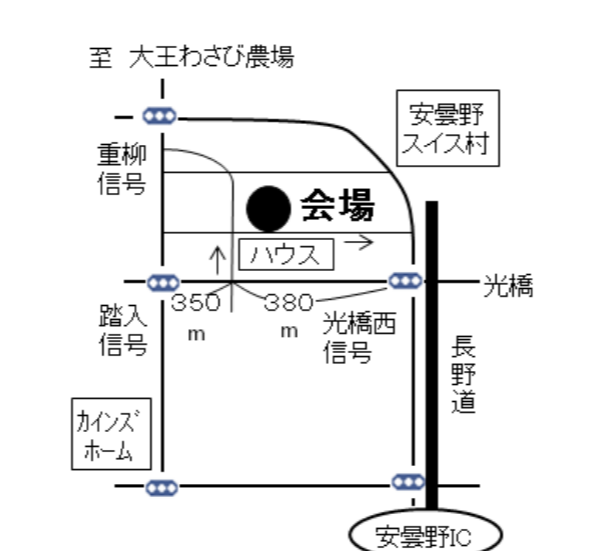

⑬(農)踏入ゆい生産組合 (090-2671-7234)
豊科南穂高1761-2 光橋西信号の北西ほ場
販売規模50a 直売/20kg・10kg
種類:ジェットスター ドライブスルー方式

⑭重柳農村振興委員会玉ねぎ部会
ビレッジ安曇野(090-4159-2097)
ビレッジ安曇野駐車場 豊科南穂高5093-1
販売規模15a 直売/10kg
種類:ネオアース 駐車場40台