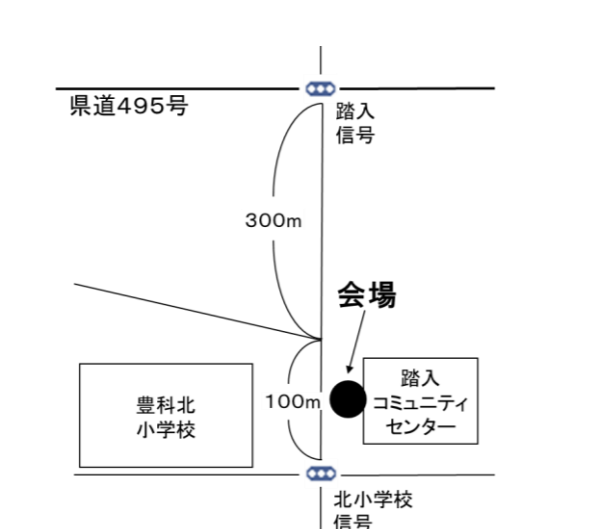

⑨JAあづみ あづみ野ふる里市
 (三郷地域営農センター・090-5751-7744)
 三郷温2267-2 (三郷交番の東側)
 販売規模70a 直売/10kg
 種類:ネオアース・甘70 ドライブスルー方式

⑩吉野集落営農組合 (東)
 (090-1869-6550) 豊科3455
 こども病院の200m北のほ場 販売規模50a
 直売/20kg・10kg 収穫体験
 種類:甘70 駐車場50台

⑪寺所集落営農組合 (090-4442-4721)
 寺所公民館 豊科南穂高657-1
 販売規模11a 直売/10kg
 種類:ネオアース 駐車場15台程度

⑫あづみ野農園 (090-3143-4835)
 踏入コミュニティセンター駐車場
 豊科南穂高2737-1 販売規模30a
 直売/20kg・10kg
 種類:ジェットスター ドライブスルー方式

⑬(農)踏入ゆい生産組合 (090-2671-7234)
 豊科南穂高1761-2 光橋西信号の北西ほ場
 販売規模50a 直売/20kg・10kg
 種類:ジェットスター ドライブスルー方式