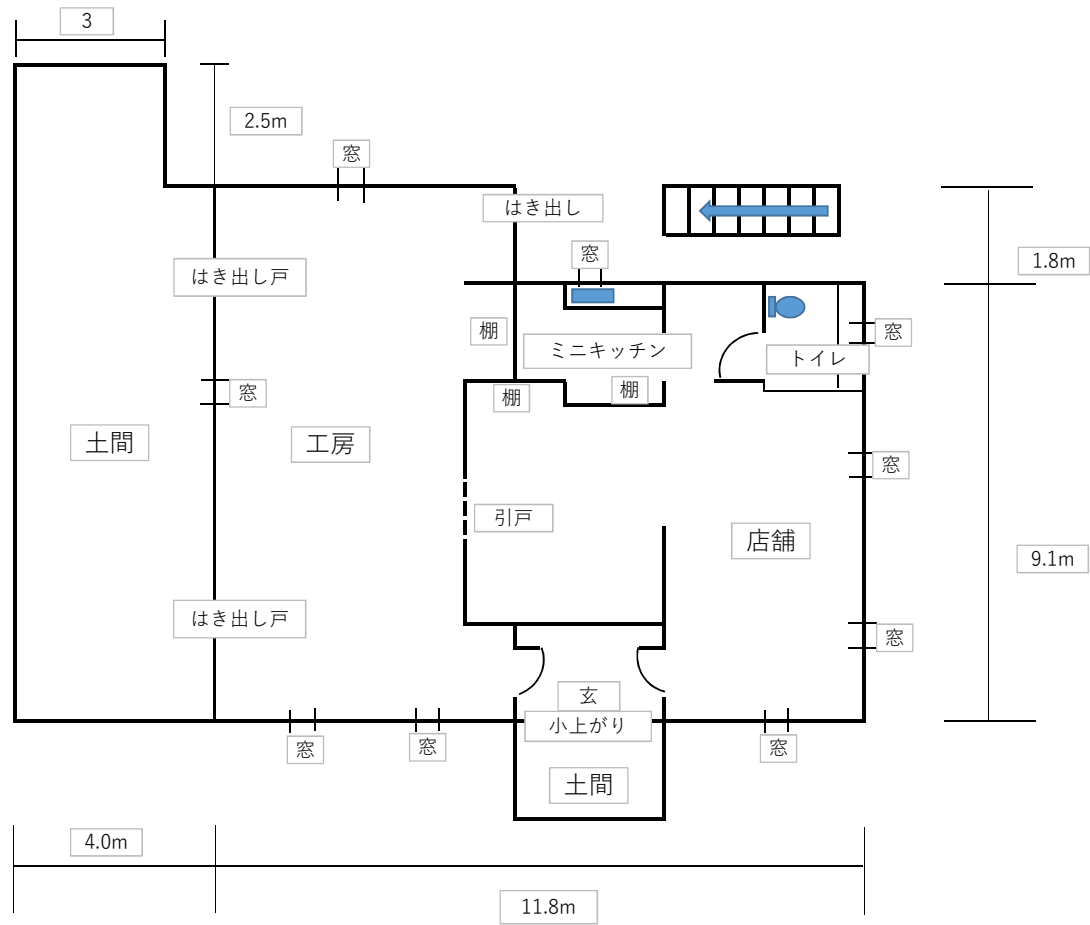

☎0263-75-6668

✉ moridukuri@azumino-satopro.org

工房

土間

さとぷろ。工房 1階 平面

工房	16.5
坪	
屋根付き土間	16坪
店舗	13.5
坪	
玄関 土間付き	3坪
トイレ	1坪

店舗

さとぷろ。工房 2階 平面図