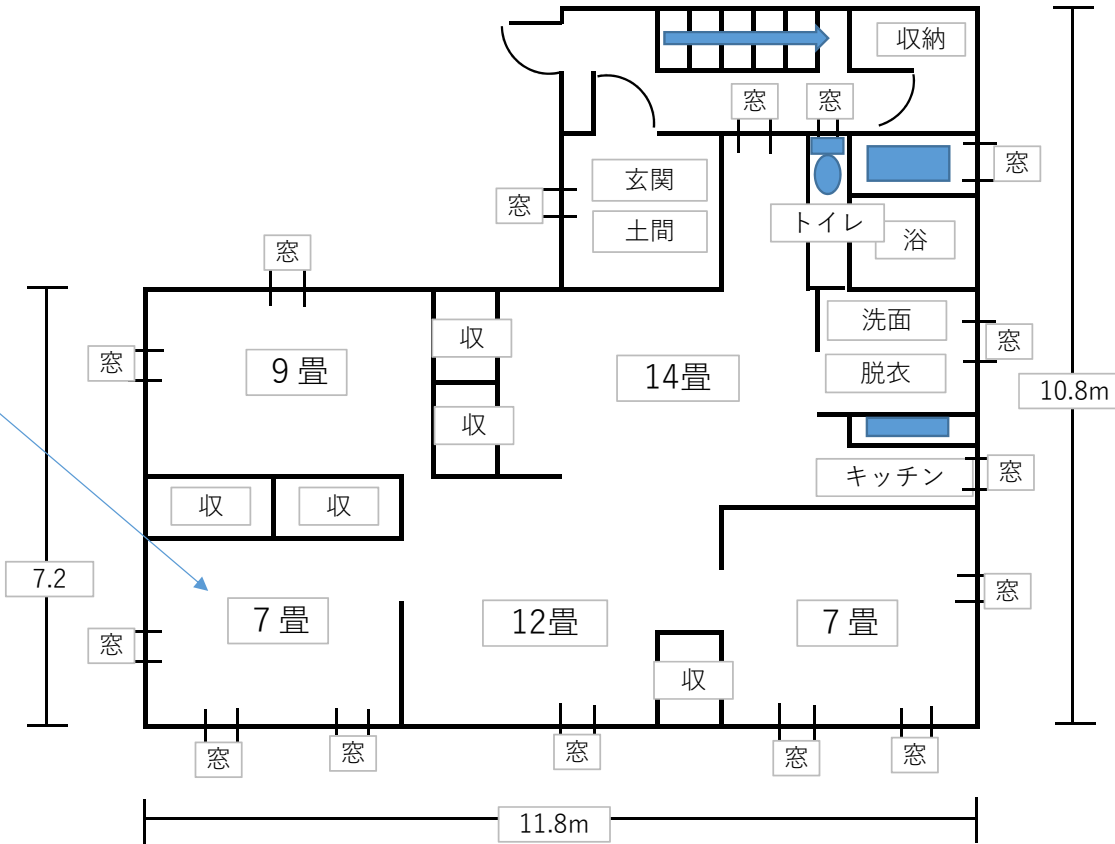

☎0263-75-6668

✉ moridukuri@azumino-satopro.org

工房

土間

さとぷろ。工房 1階 平面

工房	16.5
坪	
屋根付き土間	16坪
店舗	13.5
坪	
玄関 土間付き	3坪
トイレ	1坪

店舗

さとぷろ。工房 2階 平面図

2階住居 33坪

DK 14畳
リビング 12畳

7畳

12畳

キッチン