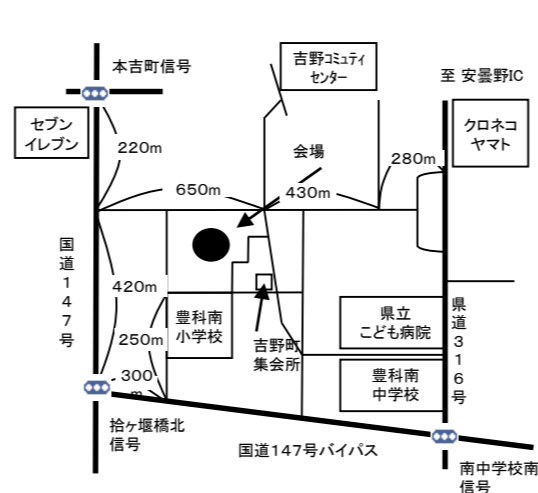

⑩吉野集落営農組合 西

(西・090-7635-7605)

豊科南小学校西のほ場他
豊科2860他
両日開催/20kg・10kg/直売・収穫体験