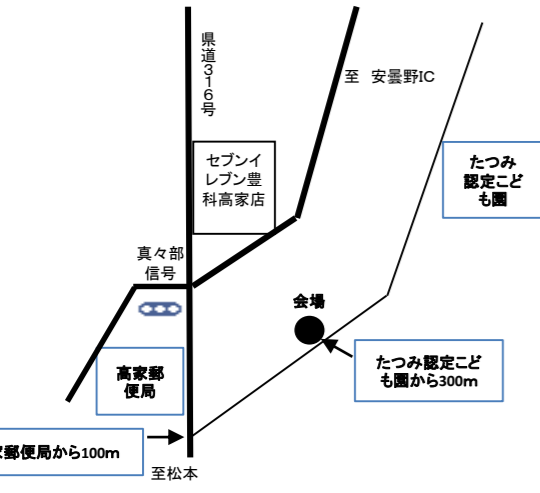

(090-1868-2826)

(有)板花興業  
堀金三田3060  
両日開催/20kg・10kg/直売・収穫体験

⑥小田多井農村夢倶楽部

(090-8721-1205)

小田多井交流センター南側のほ場  
堀金三田637-1他  
両日開催/20kg・10kg/直売・収穫体験

⑦JAあづみ あづみ野ふる里市

(三郷地域営農センター・0263-77-2153)

三郷交番の東側  
三郷温2267-2  
土曜日のみ/20kg・10kg/直売のみ

⑧真々部南部ファーム

(090-8102-8177)

たつみ認定こども園南へ300m  
豊科高家5099  
土曜日のみ/20kg・10kg/直売・収穫体験

⑨南部総合公園南ファーム

(090-3333-3878)

南部総合公園入口信号より南へ約80m  
豊科181-1  
両日開催/20kg・10kg/直売のみ

⑩吉野集落営農組合 西

(西・090-7635-7605)