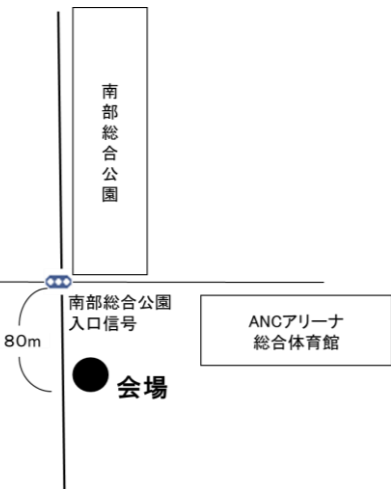

⑧真々部南部ファーム

(090-8102-8177)

たつみ認定こども園南へ300m  
豊科高家5099  
土曜日のみ/20kg・10kg/直売・収穫体験

⑨南部総合公園南ファーム

(090-3333-3878)

南部総合公園入口信号より南へ約80m  
豊科181-1  
両日開催/20kg・10kg/直売のみ

⑩吉野集落営農組合 西

(西・090-7635-7605)