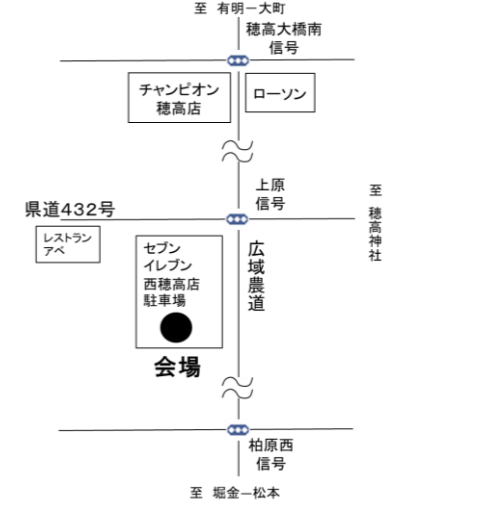

【お問い合わせ】 玉ねぎ祭り実行委員会 事務局
(安曇野市 農林部 農政課 生産振興担当)
〒399-8281 安曇野市豊科6000番地
電話:0263-71-2428 FAX:0263-71-2507

(裏面へ続く)