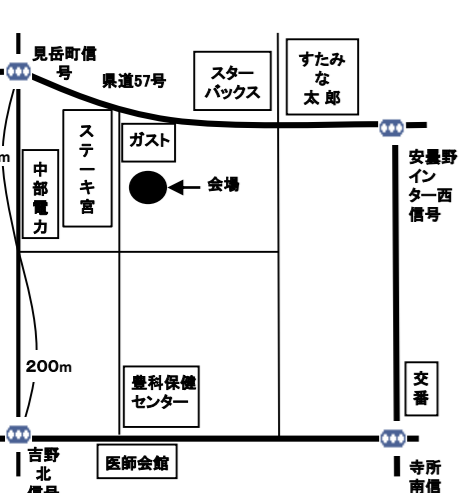

⑧真々部南部ファーム

(090-8102-8177)

たつみ認定こども園南へ300m  
豊科高家5099  
土曜日のみ/20kg・10kg/直売・収穫体験

⑨南部総合公園南ファーム

(090-3333-3878)

南部総合公園入口信号より南へ約80m  
豊科181-1  
両日開催/20kg・10kg/直売のみ

⑩吉野集落営農組合 西

(西・090-7635-7605)

豊科南小学校西のほ場他  
豊科2860他  
両日開催/20kg・10kg/直売・収穫体験

⑪吉野集落営農組合 東

(東・090-1869-6550)

こども病院の200m北のほ場  
豊科3455  
両日開催/20kg・10kg/直売・収穫体験

⑫安曇野シルバー人材センター

(070-2794-4228)

豊科保健センターの駐車場  
豊科4155-1  
両日開催/10kgのみ/直売のみ

⑬(農)あぐり安曇野

(090-2748-5078)

ゲスト様の南側ほ場他  
豊科南穂高383-3  
両日開催/収穫体験のみ

⑭寺所区集落営農組合

(090-5770-1801)

寺所公民館の南側ほ場他  
豊科南穂高653-1  
土曜日のみ/10kgのみ/直売のみ

⑮あづみ野農園

(090-3143-4835)

踏入コミュニティセンターの駐車場  
豊科南穂高2737-1  
両日開催/20kgのみ/直売のみ

⑯(農)踏入ゆい生産組合

(0263-87-3722)

光橋西信号の北西側のほ場  
豊科南穂高1671-2  
両日開催/20kg・10kg/直売のみ

⑰重柳農村振興委員会玉ねぎ部会

ビレッジ安曇野(090-4159-2097)

ビレッジ安曇野駐車場  
豊科南穂高5093-1  
土曜日のみ/10kgのみ/直売のみ