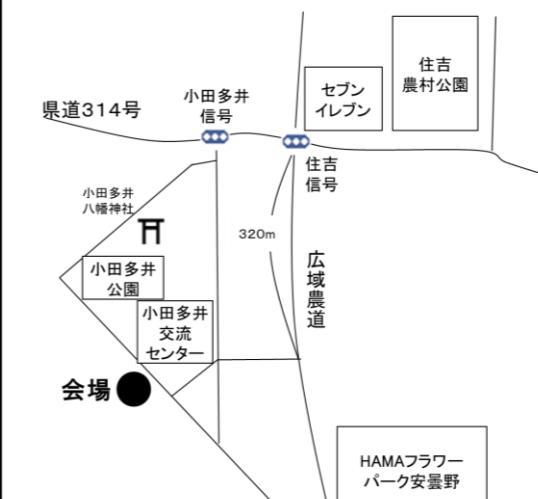

(090-1868-2826)

(有)板花興業  
堀金三田3060  
両日開催/20kg・10kg/直売・収穫体験

⑥小田多井農村夢倶楽部

(090-8721-1205)

小田多井交流センター南側のほ場  
堀金三田637-1他  
両日開催/20kg・10kg/直売・収穫体験

⑦JAあづみ あづみ野ふる里市

(三郷地域営農センター・0263-77-2153)

三郷交番の東側  
三郷温2267-2  
土曜日のみ/20kg・10kg/直売のみ

⑧真々部南部ファーム

(090-8102-8177)

たつみ認定こども園南へ300m  
豊科高家5099  
土曜日のみ/20kg・10kg/直売・収穫体験

⑨南部総合公園南ファーム

(090-3333-3878)

南部総合公園入口信号より南へ約80m  
豊科181-1  
両日開催/20kg・10kg/直売のみ

⑩吉野集落営農組合 西

(西・090-7635-7605)