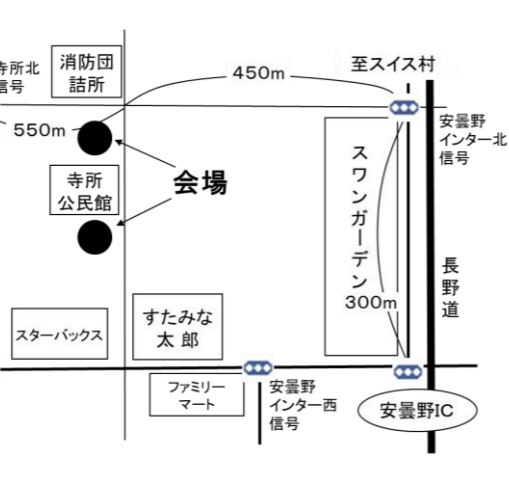

(090-2748-5078)

ゲスト様の南側ほ場他  
豊科南穂高383-3  
両日開催/収穫体験のみ

⑭寺所区集落営農組合

(090-5770-1801)

寺所公民館の南側ほ場他  
豊科南穂高653-1  
土曜日のみ/10kgのみ/直売のみ

⑮あづみ野農園

(090-3143-4835)

踏入コミュニティセンターの駐車場  
豊科南穂高2737-1  
両日開催/20kgのみ/直売のみ

⑯(農)踏入ゆい生産組合

(0263-87-3722)

光橋西信号の北西側のほ場  
豊科南穂高1671-2  
両日開催/20kg・10kg/直売のみ

⑰重柳農村振興委員会玉ねぎ部会

ビレッジ安曇野(090-4159-2097)

ビレッジ安曇野駐車場  
豊科南穂高5093-1  
土曜日のみ/10kgのみ/直売のみ