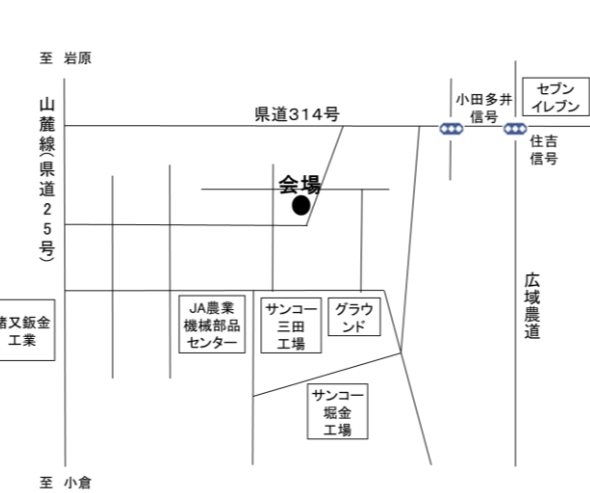

⑤田多井玉ねぎ生産組合

(090-1868-2826)

(有)板花興業
堀金三田3060
両日開催/20kg・10kg/直売・収穫体験