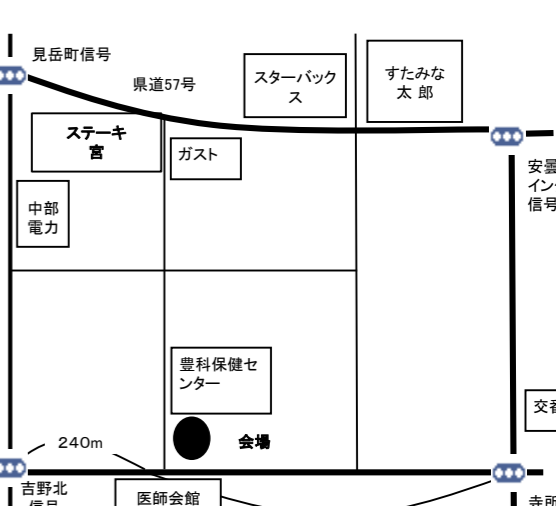

⑧真々部南部ファーム

(090-8102-8177)

たつみ認定こども園南へ300m  
豊科高家5099  
土曜日のみ/20kg・10kg/直売・収穫体験

⑨南部総合公園南ファーム

(090-3333-3878)

南部総合公園入口信号より南へ約80m  
豊科181-1  
両日開催/20kg・10kg/直売のみ

⑩吉野集落営農組合 西

(西・090-7635-7605)

豊科南小学校西のほ場他  
豊科2860他  
両日開催/20kg・10kg/直売・収穫体験

⑪吉野集落営農組合 東

(東・090-1869-6550)

こども病院の200m北のほ場  
豊科3455  
両日開催/20kg・10kg/直売・収穫体験

⑫安曇野シルバー人材センター

(070-2794-4228)

豊科保健センターの駐車場  
豊科4155-1  
両日開催/10kgのみ/直売のみ

⑬(農)あぐり安曇野

(090-2748-5078)

ゲスト様の南側ほ場他  
豊科南穂高383-3  
両日開催/収穫体験のみ

⑭寺所区集落営農組合

(090-5770-1801)

寺所公民館の南側ほ場他  
豊科南穂高653-1  
土曜日のみ/10kgのみ/直売のみ

⑮あづみ野農園

(090-3143-4835)

踏入コミュニティセンターの駐車場  
豊科南穂高2737-1  
両日開催/20kgのみ/直売のみ

⑯(農)踏入ゆい生産組合

(0263-87-3722)

光橋西信号の北西側のほ場  
豊科南穂高1671-2  
両日開催/20kg・10kg/直売のみ

⑰重柳農村振興委員会玉ねぎ部会

ビレッジ安曇野(090-4159-2097)

ビレッジ安曇野駐車場  
豊科南穂高5093-1  
土曜日のみ/10kgのみ/直売のみ