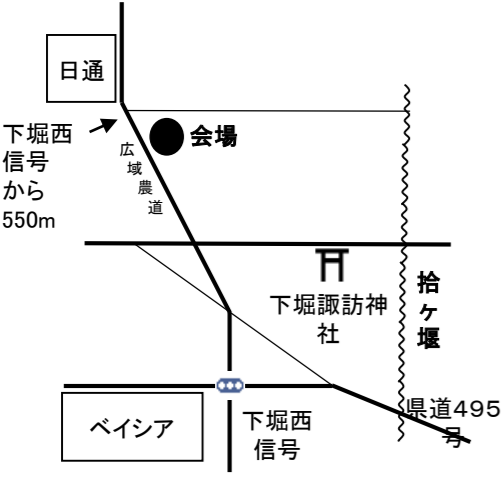

③安曇野フレッシュベジタブル生産組合

(090-4383-8501)

下堀西信号から農道を北へ550m
堀金烏川5477-5
両日開催/20kgのみ/直売・収穫体験