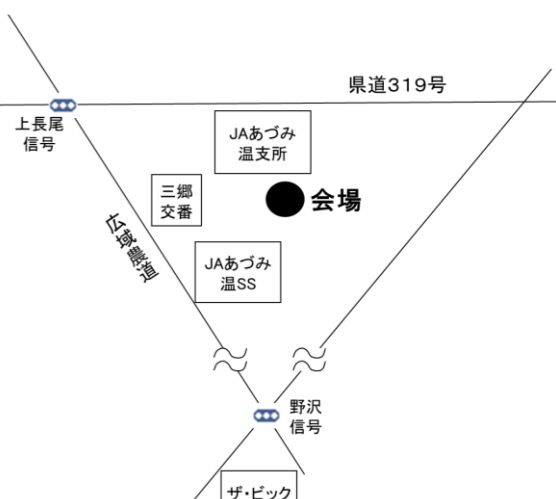

(090-1868-2826)

(有)板花興業  
堀金三田3060  
両日開催/20kg・10kg/直売・収穫体験

⑥小田多井農村夢倶楽部

(090-8721-1205)

小田多井交流センター南側のほ場  
堀金三田637-1他  
両日開催/20kg・10kg/直売・収穫体験

⑦JAあづみ あづみ野ふる里市

(三郷地域営農センター・0263-77-2153)

三郷交番の東側  
三郷温2267-2  
土曜日のみ/20kg・10kg/直売のみ

⑧真々部南部ファーム

(090-8102-8177)

たつみ認定こども園南へ300m  
豊科高家5099  
土曜日のみ/20kg・10kg/直売・収穫体験

⑨南部総合公園南ファーム

(090-3333-3878)

南部総合公園入口信号より南へ約80m  
豊科181-1  
両日開催/20kg・10kg/直売のみ

⑩吉野集落営農組合 西

(西・090-7635-7605)