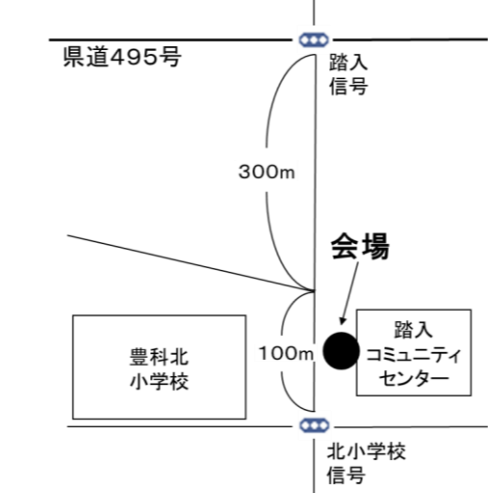

(090-2748-5078)

ゲスト様の南側ほ場他  
豊科南穂高383-3  
両日開催/収穫体験のみ

⑭寺所区集落営農組合

(090-5770-1801)

寺所公民館の南側ほ場他  
豊科南穂高653-1  
土曜日のみ/10kgのみ/直売のみ

⑮あづみ野農園

(090-3143-4835)

踏入コミュニティセンターの駐車場  
豊科南穂高2737-1  
両日開催/20kgのみ/直売のみ

⑯(農)踏入ゆい生産組合

(0263-87-3722)

光橋西信号の北西側のほ場  
豊科南穂高1671-2  
両日開催/20kg・10kg/直売のみ

⑰重柳農村振興委員会玉ねぎ部会

ビレッジ安曇野(090-4159-2097)

ビレッジ安曇野駐車場  
豊科南穂高5093-1  
土曜日のみ/10kgのみ/直売のみ