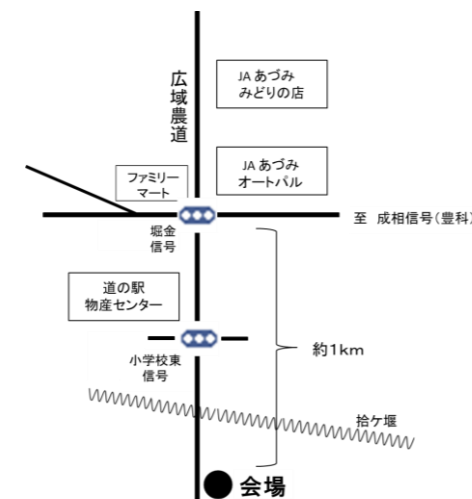

(裏面へ続く)

③安曇野フレッシュベジタブル生産組合

(090-4383-8501)

下堀西信号から農道を北へ550m  
堀金烏川5477-5  
両日開催/20kgのみ/直売・収穫体験

④(有)あづみアグリサービス

(090-8326-0231)

堀金信号より南へ約1km  
広域農道東側  
(土)のみ/10kgのみ/直売・収穫体験

⑤田多井玉ねぎ生産組合