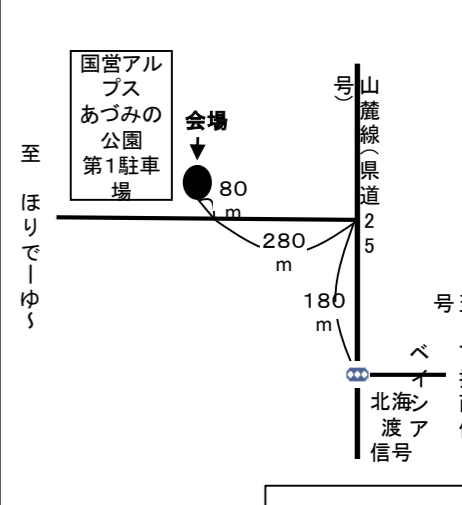

【お問い合わせ】 玉ねぎ祭り実行委員会 事務局
(安曇野市 農林部 農政課 生産振興担当)
〒399-8281 安曇野市豊科6000番地
電話:0263-71-2428 FAX:0263-71-2507

(裏面へ続く)