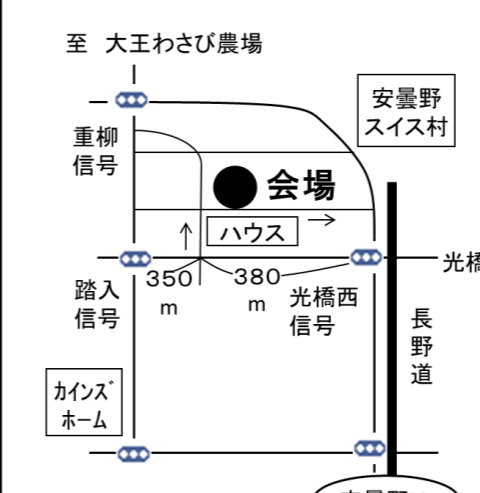

⑯(農)踏入ゆい生産組合

(0263-87-3722)

光橋西信号の北西側のほ場
豊科南穂高1671-2
両日開催/20kg・10kg/直売のみ