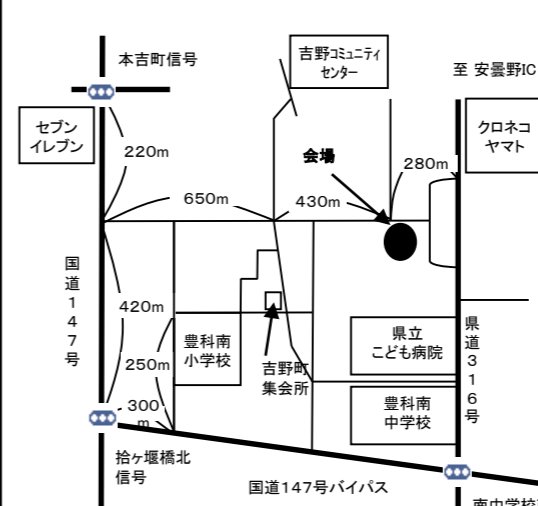

⑪吉野集落営農組合 東

(東・090-1869-6550)

こども病院の200m北のほ場
豊科3455
両日開催/20kg・10kg/直売・収穫体験